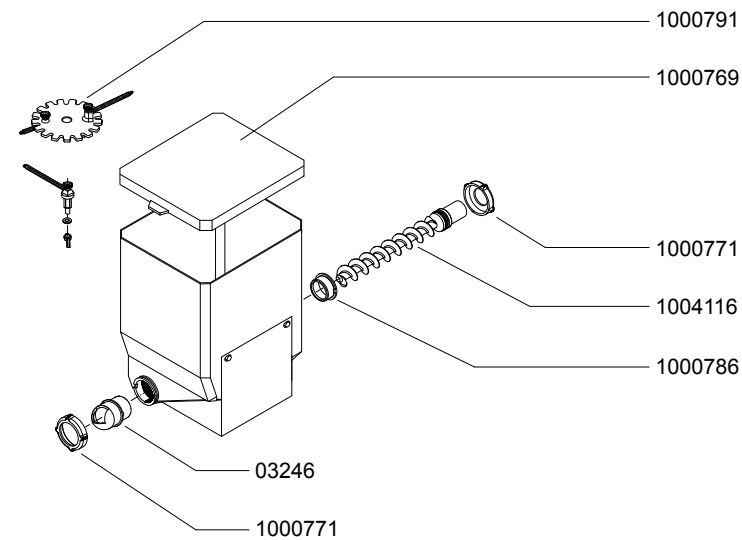

Drawer : RLF
 Date : 06-07-11

Spare Parts Info

ANIMO

www.animo.eu

*Recommended Spare Part

Type : OPTIBEAN 2 H&C
 Articulenumber : 1001520

From mach. nr. : 4X 31323
 Date : 09 - 2015

Page : 8 - 12
 Rev : 3