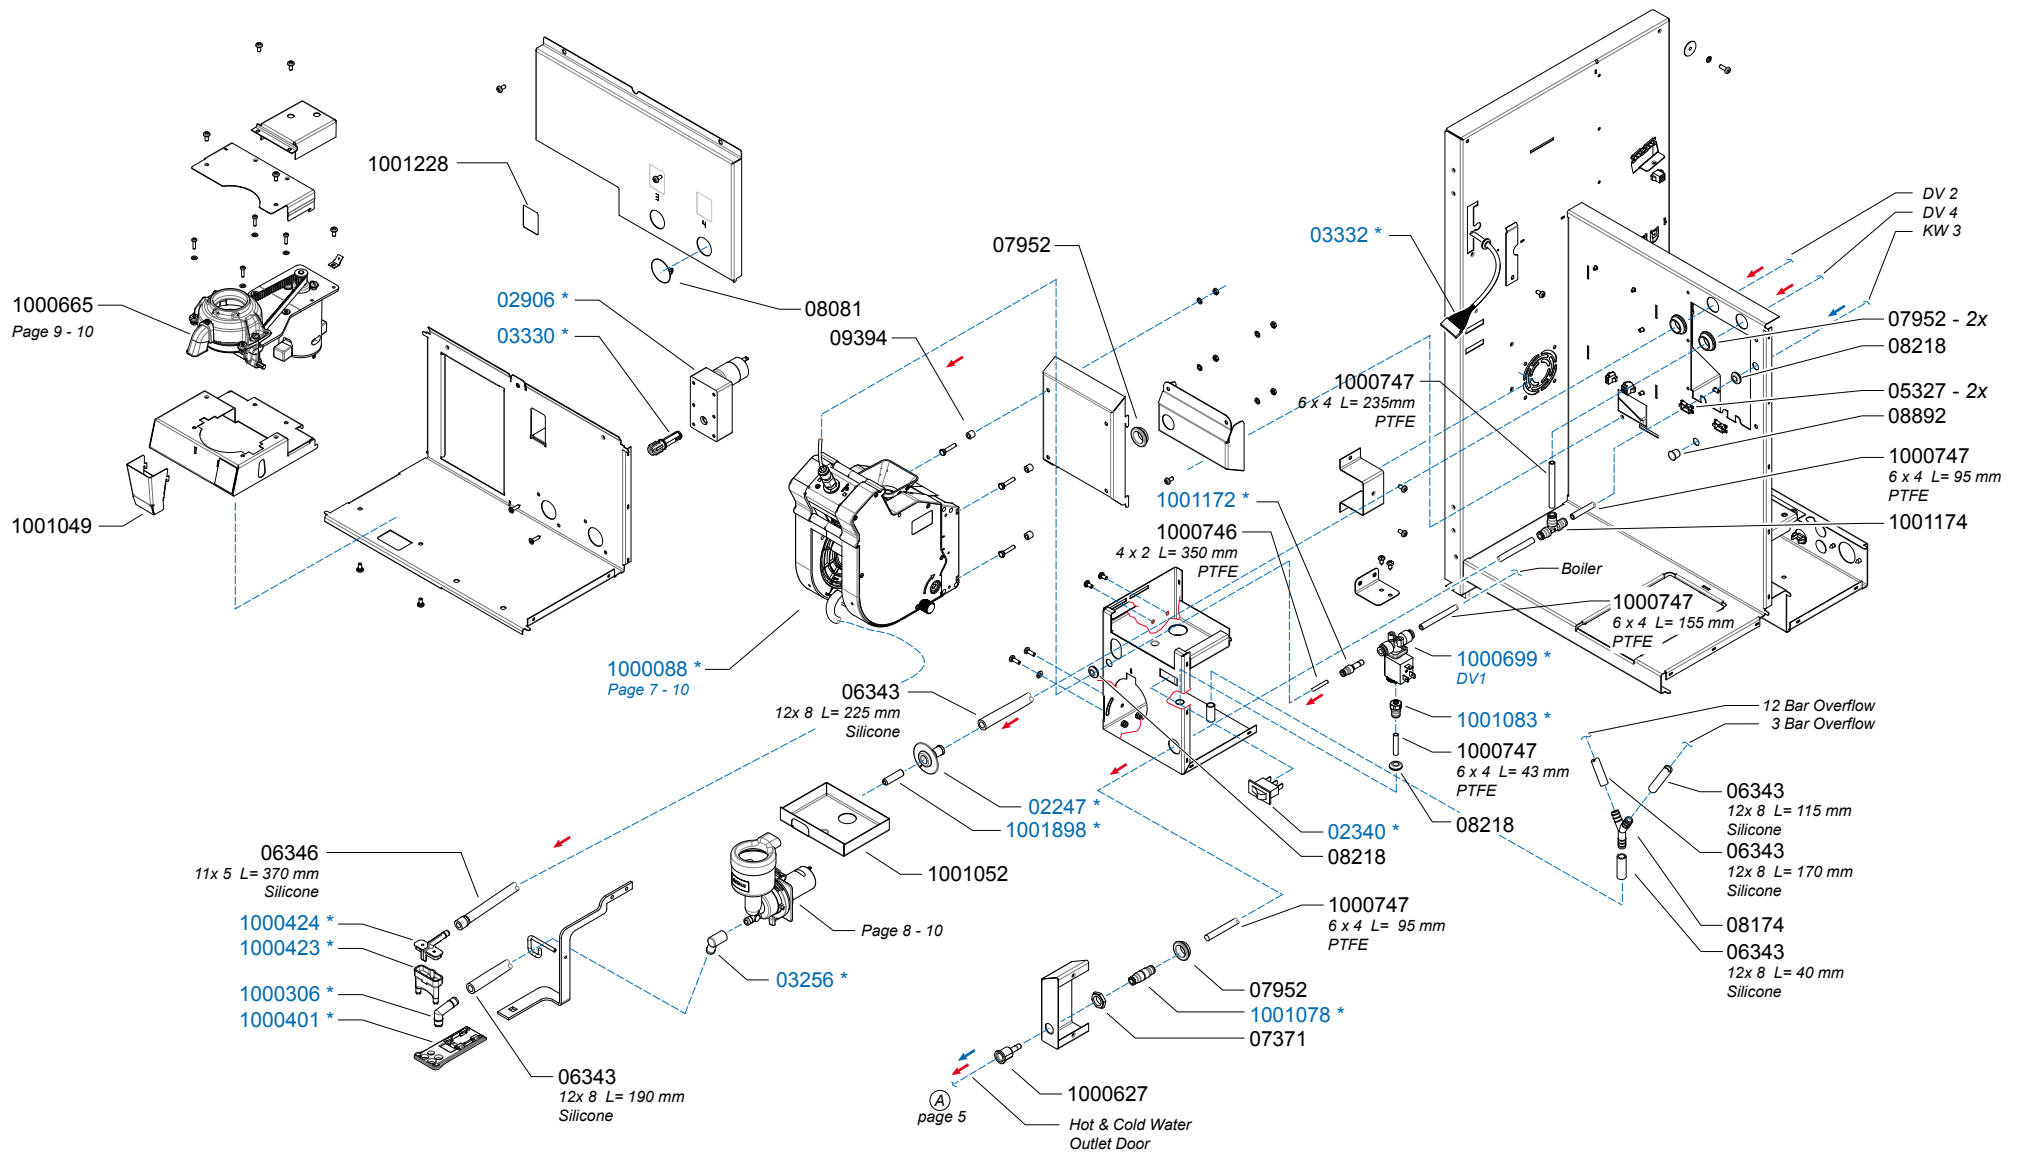

*Recomended Spare Part

Type : OPTIBEAN 2 H&C
 Articulenumber : 1001520

From mach. nr. : 4X 31323
 Date : 09 - 2015

Page : 1 - 12
 Rev : 3

Rated voltage : 1N~ 220-240V 50-60Hz 2275W

Drawer : RLF
 Date : 06-07-11

Spare Parts Info

ANIMO

www.animo.eu

Type : OPTIBEAN 2 H&C Articulenumber : 1001520	From mach. nr. : 4X 31323 Date : 09 - 2015	Page : 2 - 12 Rev : 3	 www.animo.eu
Rated voltage : 1N~ 220-240V 50-60Hz 2275W	Drawer : RLF Date : 06-07-11	<h3>Spare Parts Info</h3>	

*Recommended Spare Part

Type : OPTIBEAN 2 H&C
 Articulenumber : 1001520

From mach. nr. : 4X 31323
 Date : 09 - 2015

Page : 3 - 12
 Rev : 3

Rated voltage : 1N~ 220-240V 50-60Hz 2275W

Drawer : RLF
 Date : 06-07-11