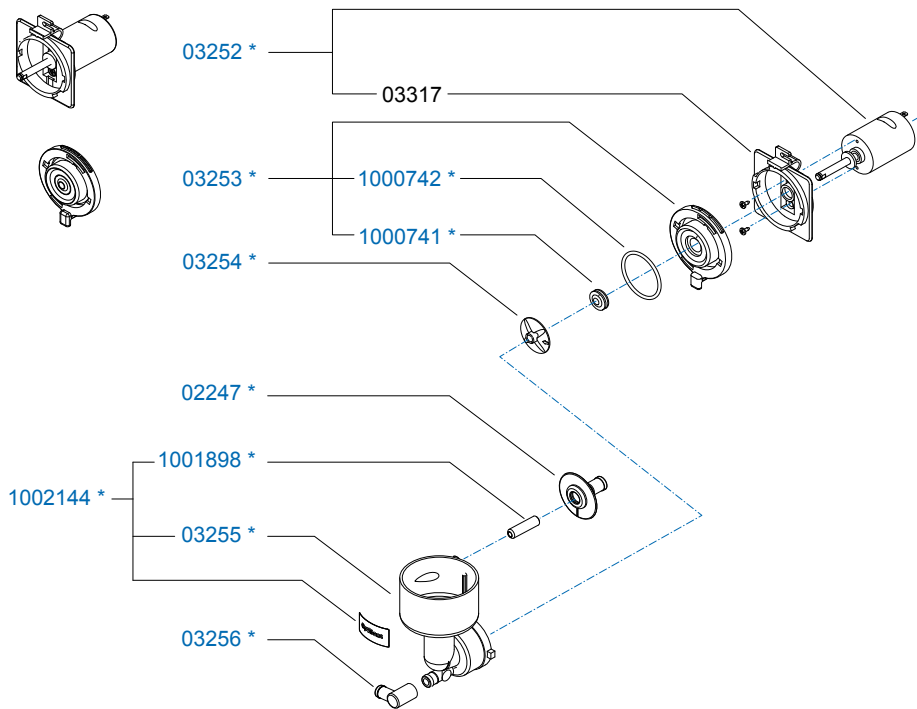

1001968 * L
 Grey

Part of Replacement set 25k - 1001395 *

*Recomended Spare Part

Type : OPTIBEAN 2 H&C
 Articulenumber : 1001520

From mach. nr. : 4X 31323
 Date : 09 - 2015

Page : 7 - 12
 Rev : 3

Rated voltage : 1N~ 220-240V 50-60Hz 2275W

Drawer : RLF
 Date : 06-07-11

Spare Parts Info

ANIMO

www.animo.eu

*Recommended Spare Part

Type : OPTIBEAN 2 H&C
 Articulenumber : 1001520

From mach. nr. : 4X 31323
 Date : 09 - 2015

Page : 8 - 12
 Rev : 3