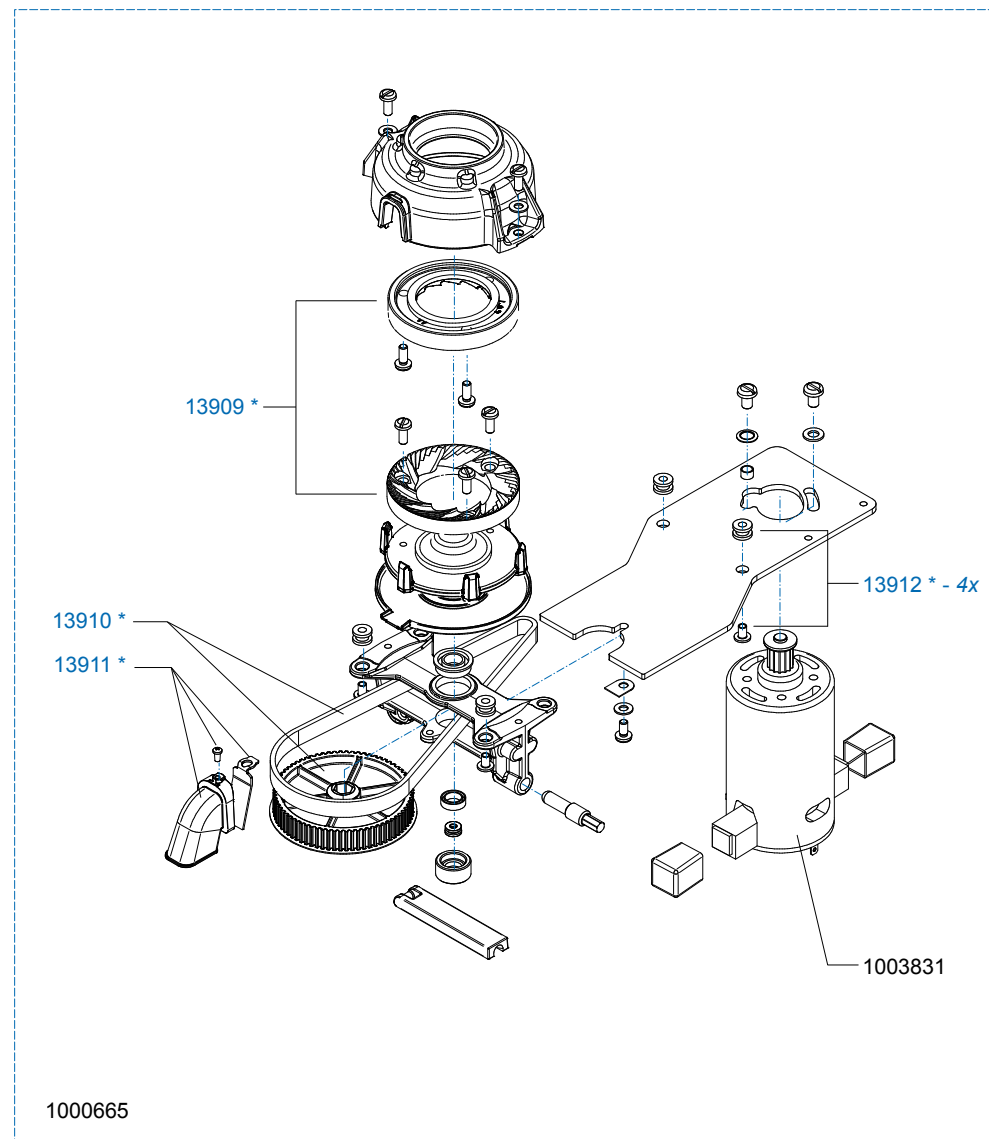

1001968 * L
 Grey

Part of Replacement set 25k - 1001395 *

*Recomended Spare Part

Type : OPTIBEAN 2 H&C
 Articulenumber : 1001520

From mach. nr. : 4X 31323
 Date : 09 - 2015

Page : 7 - 12
 Rev : 3

Rated voltage : 1N~ 220-240V 50-60Hz 2275W

Drawer : RLF
 Date : 06-07-11

Spare Parts Info

ANIMO

www.animo.eu

*Recommended Spare Part

Type : OPTIBEAN 2 H&C
 Articulenumber : 1001520

From mach. nr. : 4X 31323
 Date : 09 - 2015

Page : 8 - 12
 Rev : 3

Rated voltage : 1N~ 220-240V 50-60Hz 2275W

Drawer : RLF
 Date : 06-07-11

Spare Parts Info

ANIMO

www.animo.eu

*Recomended Spare Part

Type : OPTIBEAN 2 H&C
 Articulenumber : 1001520

From mach. nr. : 4X 31323
 Date : 09 - 2015