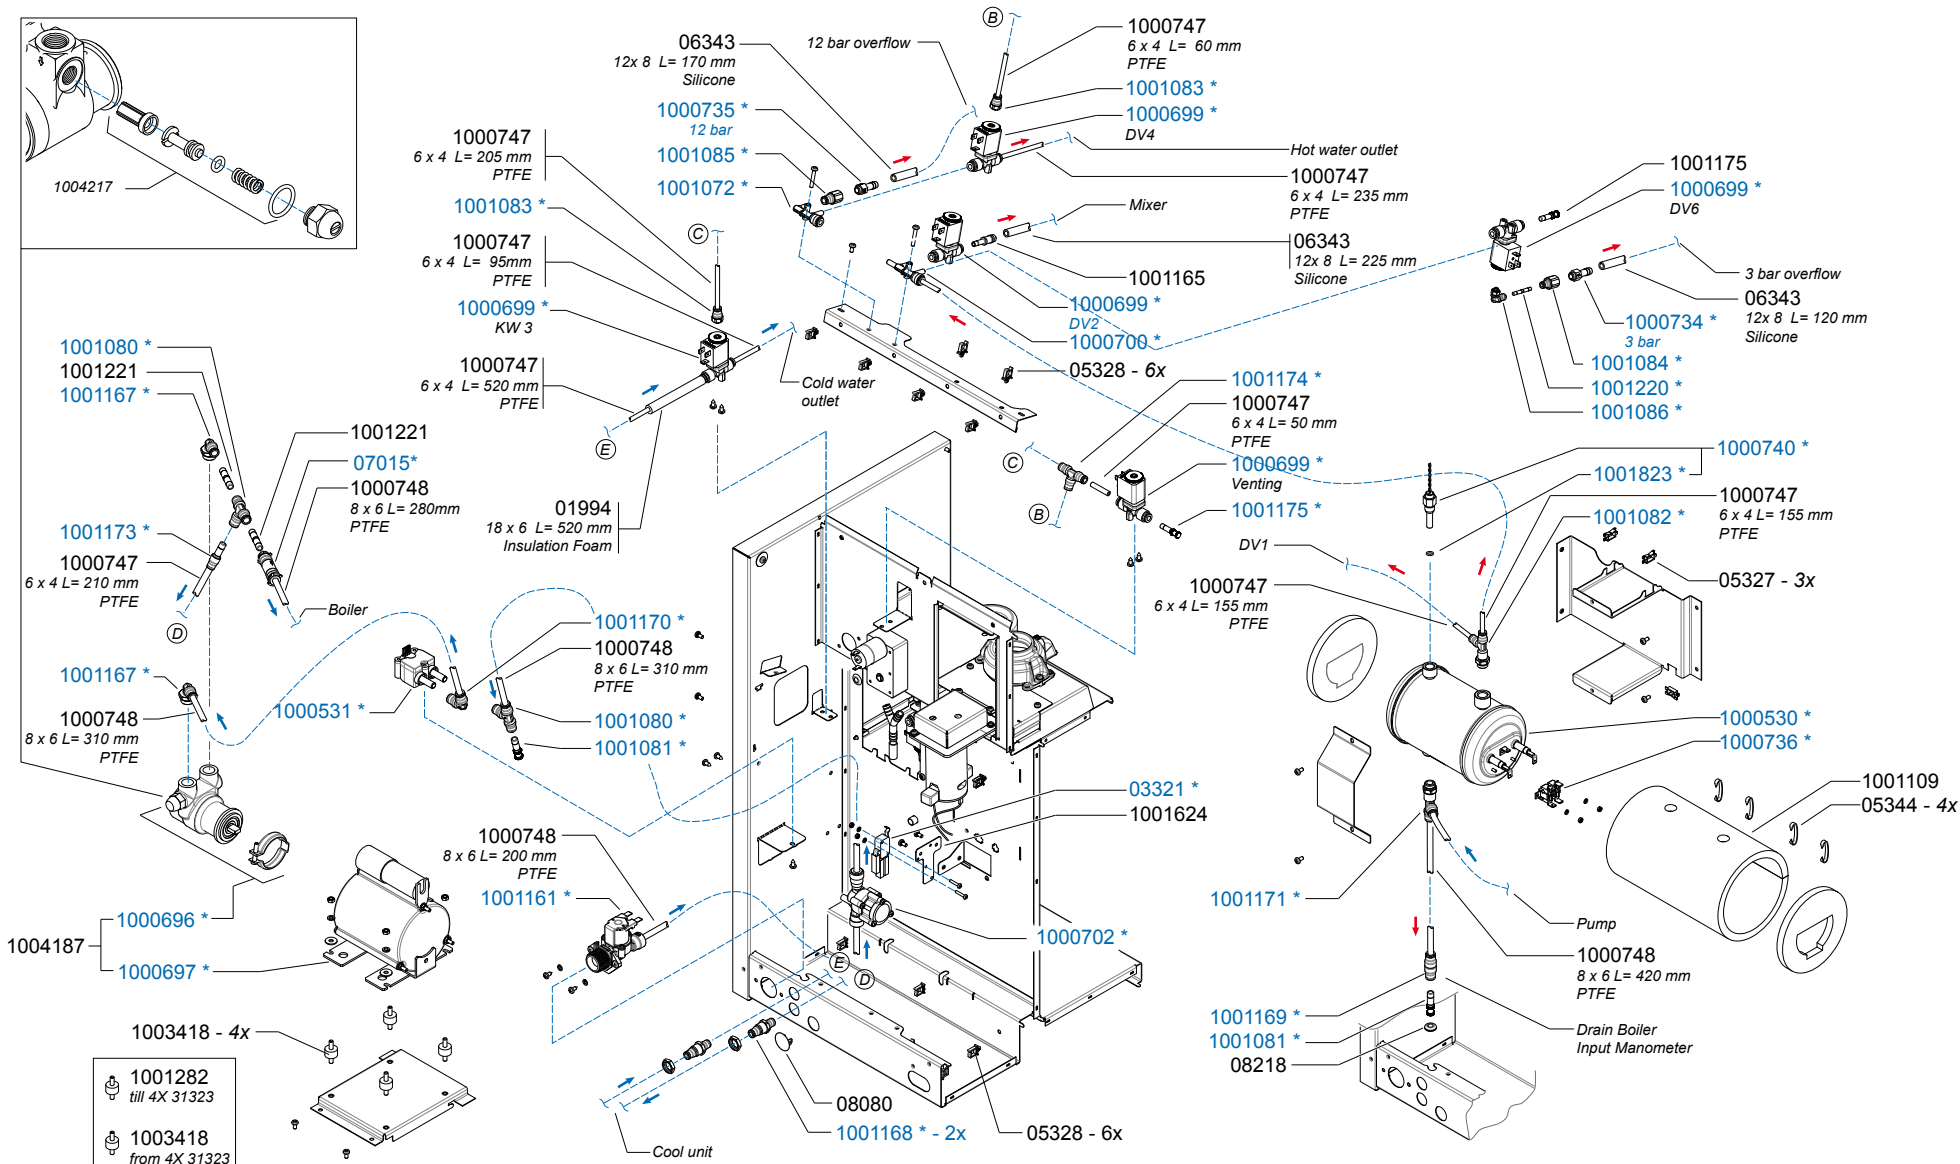

*Recommended Spare Part

Type : OPTIBEAN 2 H&C
Articulenumber : 1001520

From mach. nr. : 4X 31323
Date : 09 - 2015

Page : 6 - 12
Rev : 3

Rated voltage : 1N~ 220-240V 50-60Hz 2275W

Drawer : RLF
Date : 06-07-11

Spare Parts Info

ANIMO

www.animo.eu