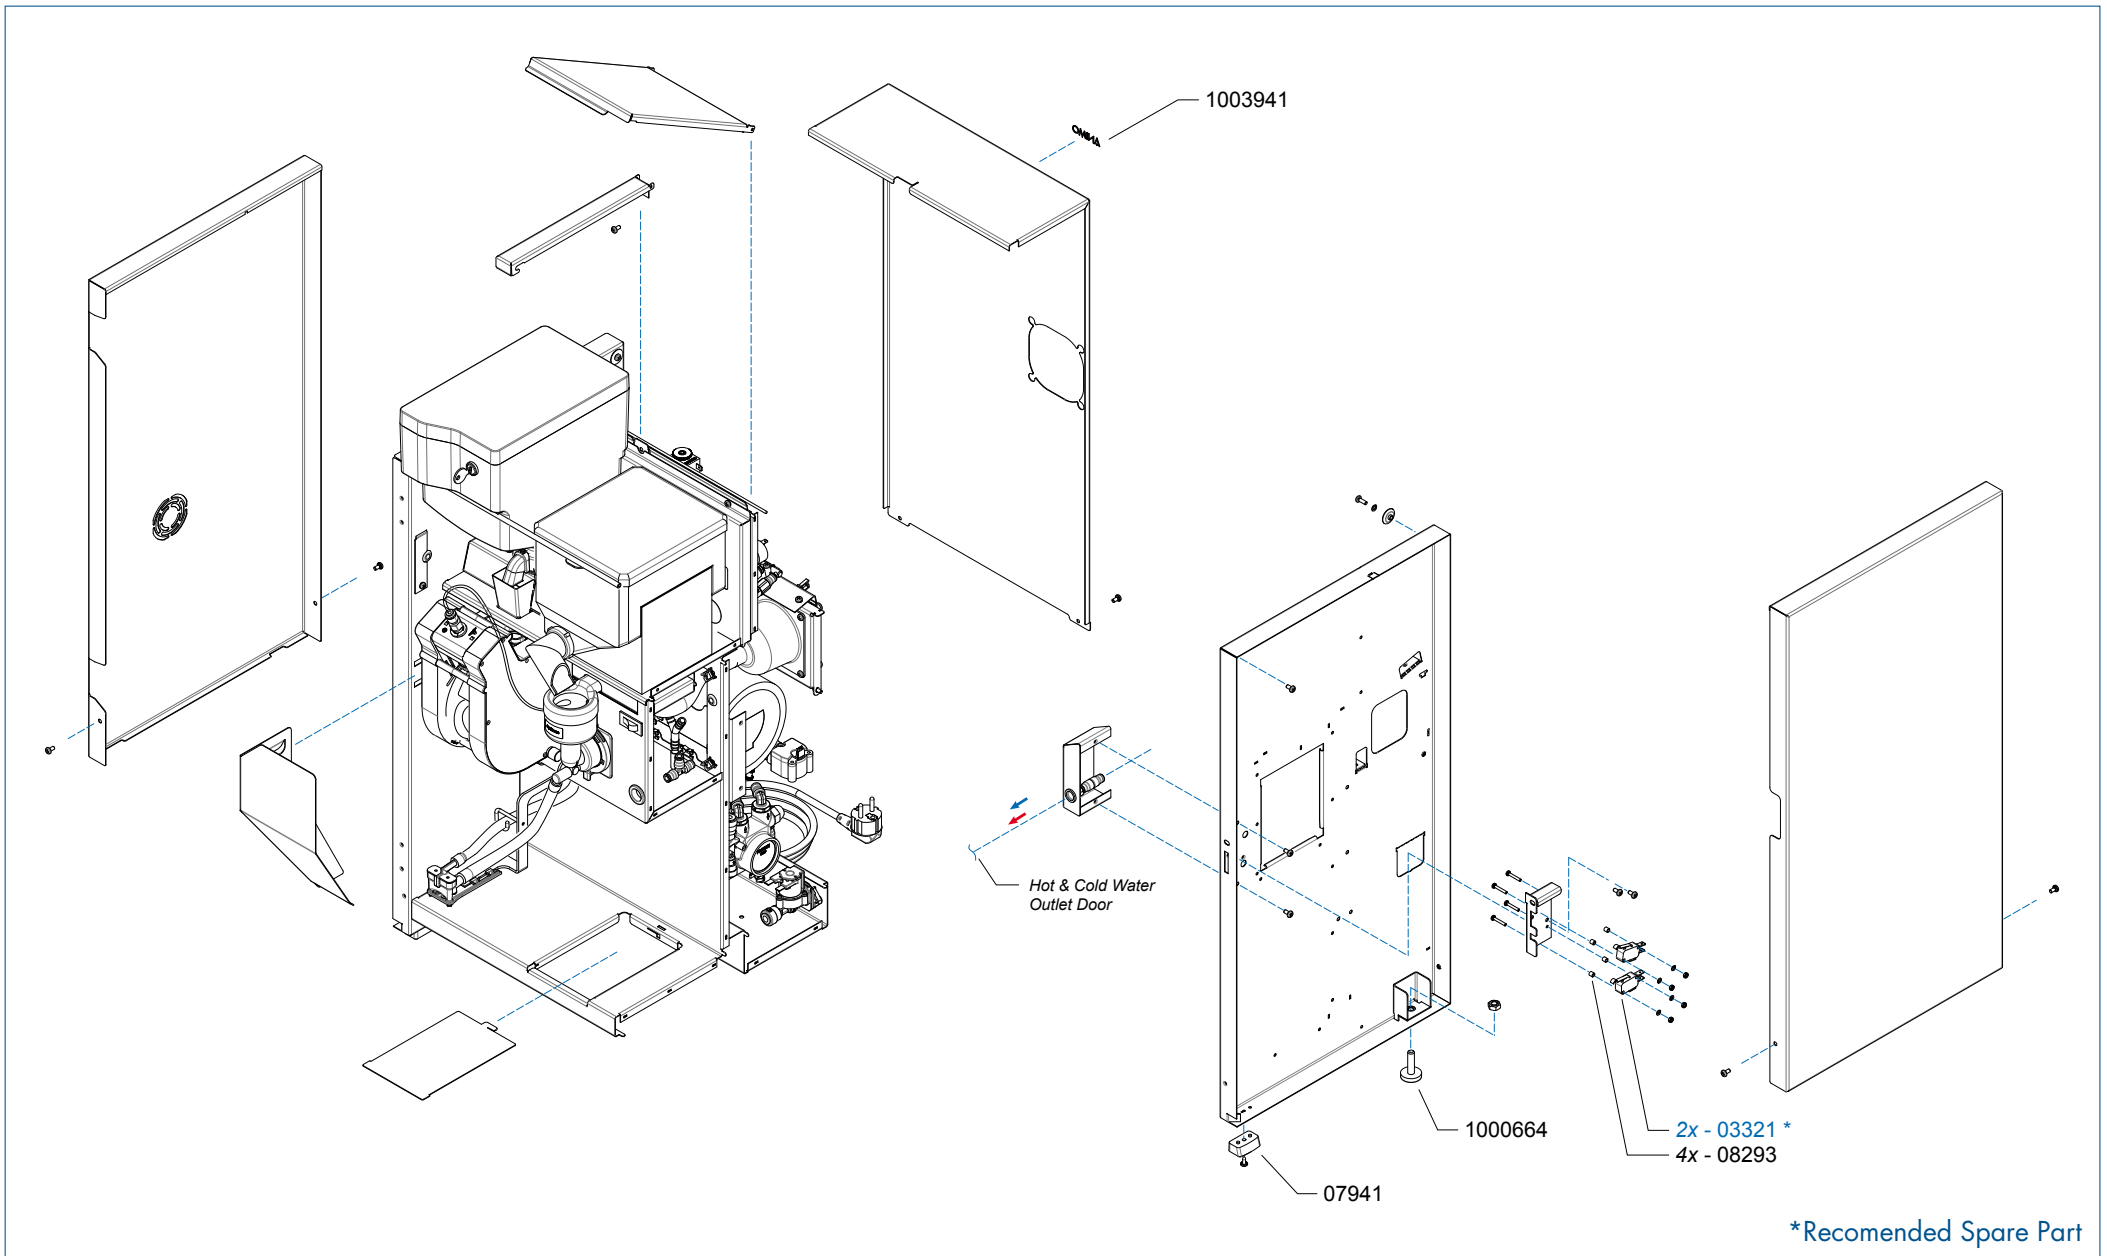

Type : OPTIBEAN 2 H&C Articulenumber : 1001520	From mach. nr. : 4X 31323 Date : 09 - 2015	Page : 2 - 12 Rev : 3	 www.animo.eu
Rated voltage : 1N~ 220-240V 50-60Hz 2275W	Drawer : RLF Date : 06-07-11	Spare Parts Info