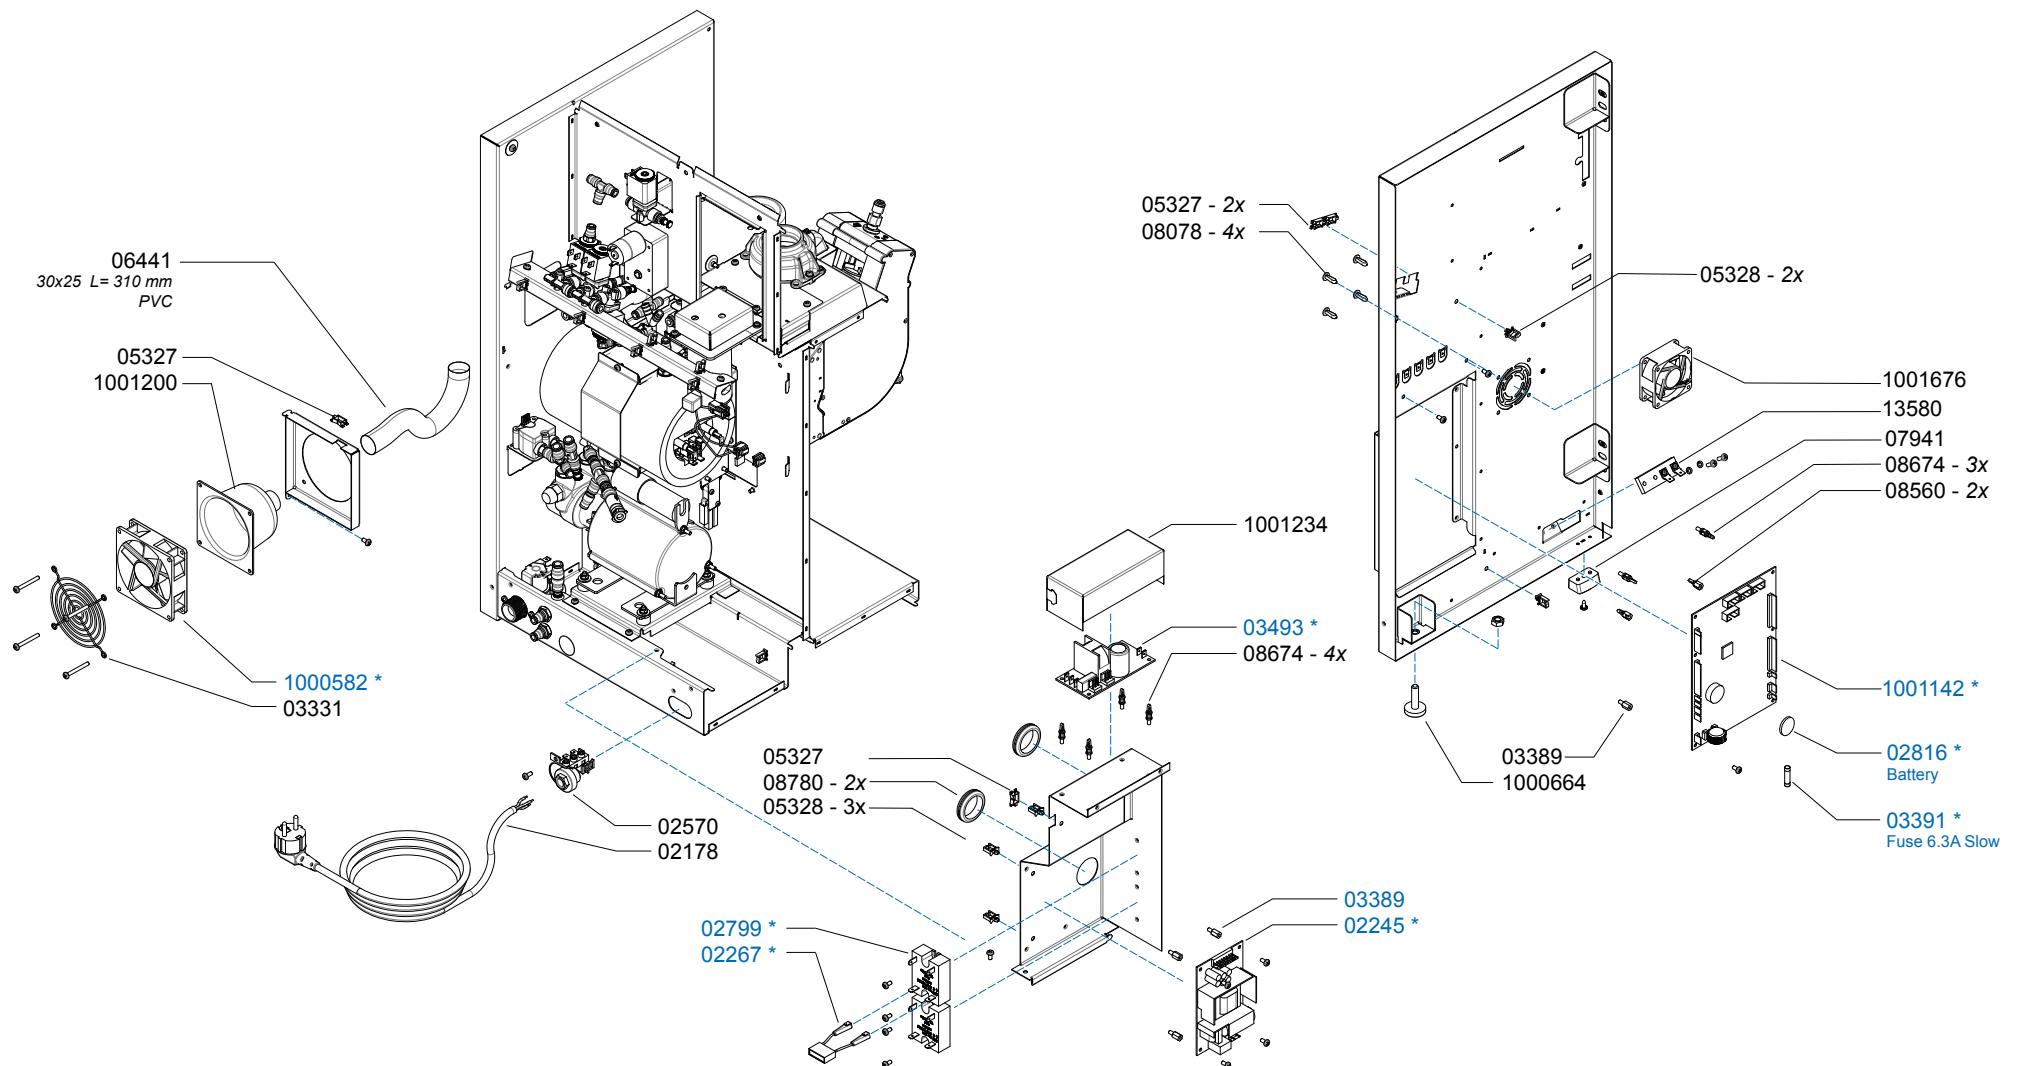

*Recomended Spare Part

Type : OPTIBEAN 2 H&C
Articlenumber : 1001520

From mach. nr. : 4X 31323
Date : 09 - 2015

Page : 4 - 12
Rev : 3

Rated voltage : 1N~ 220-240V 50-60Hz 2275W

Drawer : RLF
Date : 06-07-11

Spare Parts Info

ANIMO

www.animo.eu