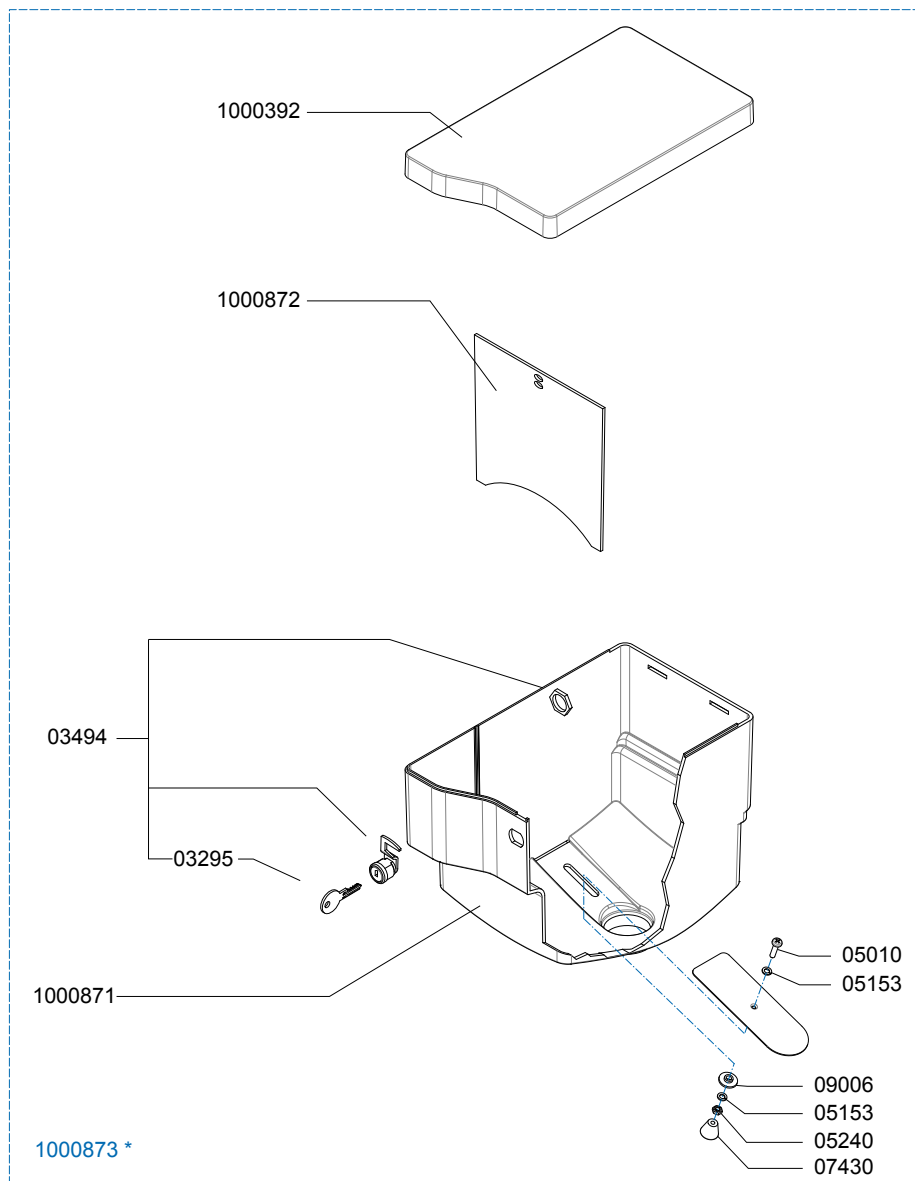

*Recomended Spare Part

Type : OPTIBEAN 2 H&C
Articulenumber : 1001520

From mach. nr. : 4X 31323
Date : 09 - 2015

Page : 9 - 12
Rev : 3

Rated voltage : 1N~ 220-240V 50-60Hz 2275W

Drawer : RLF
Date : 06-07-11

Spare Parts Info

ANIMO

www.animo.eu