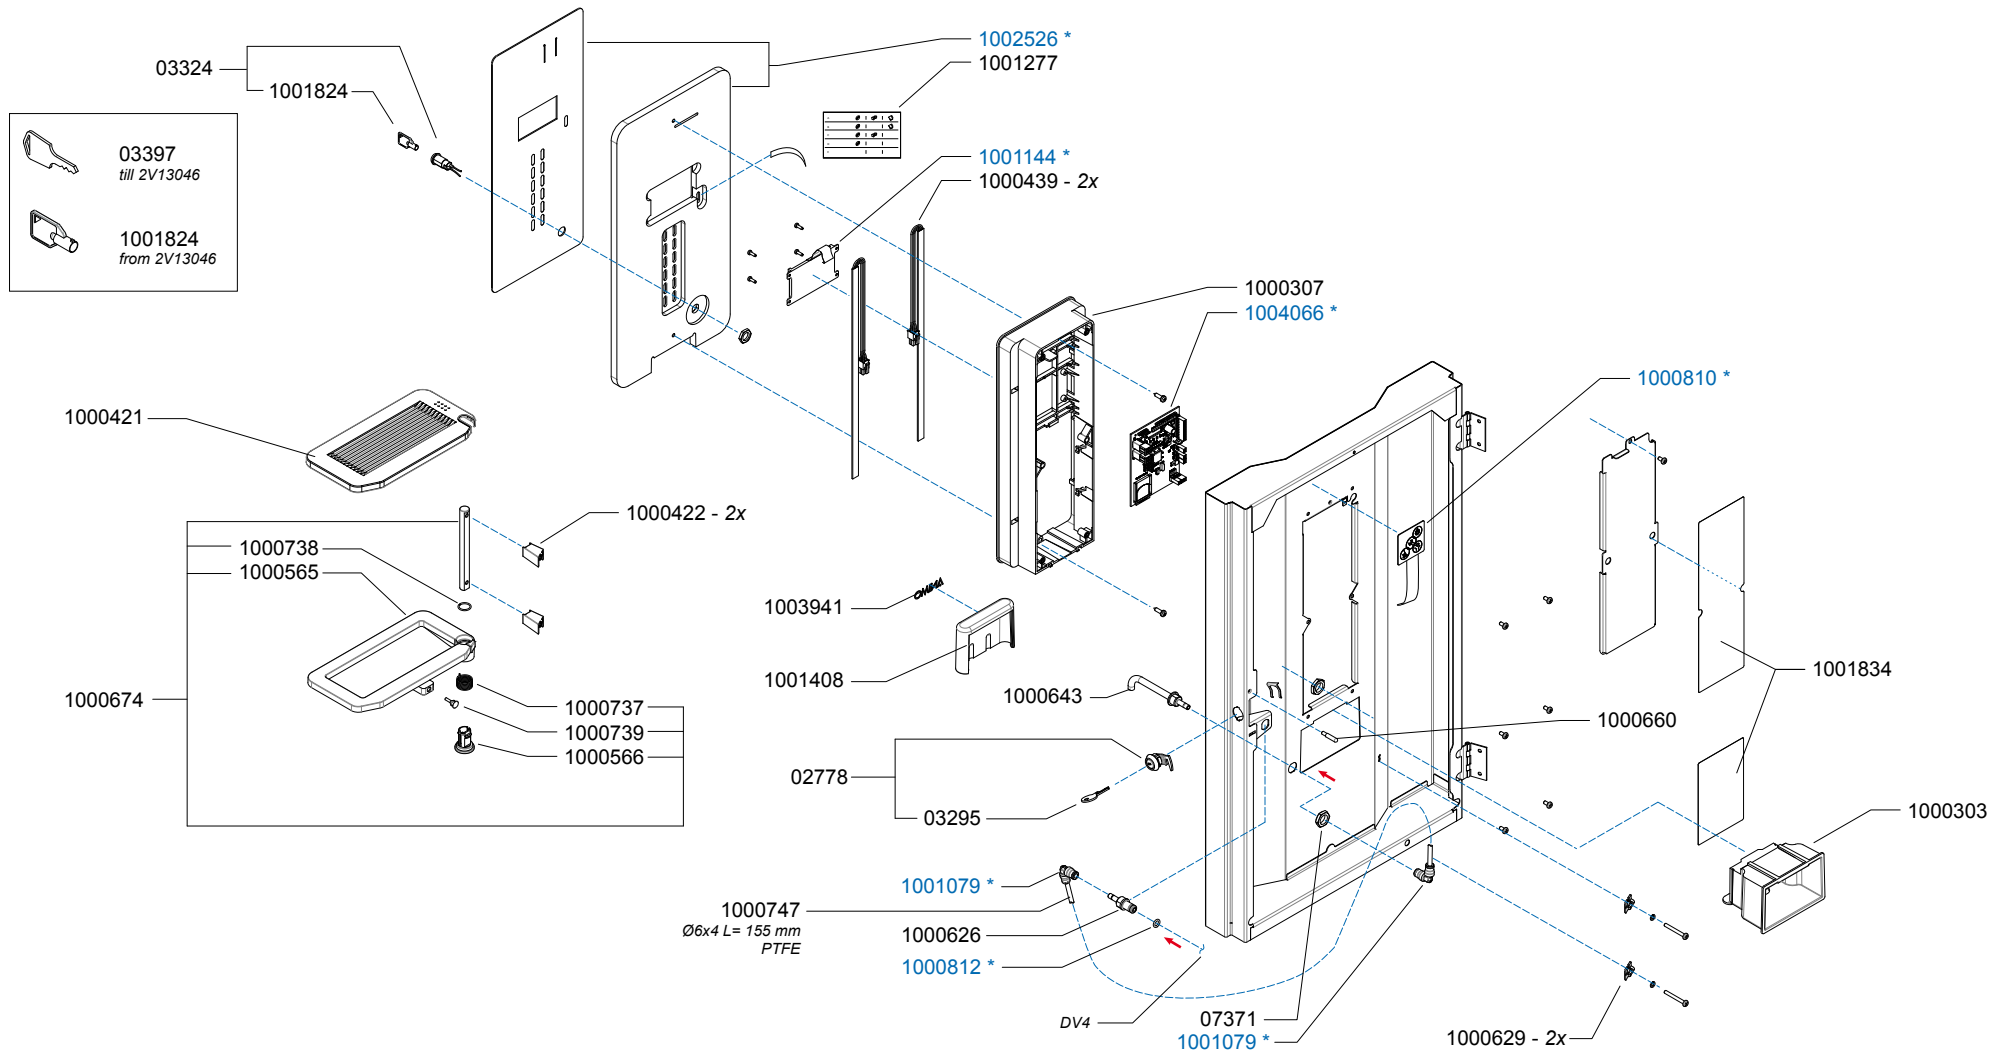

*Recomended Spare Part

Type : OPTIBEAN 2 H&C
Articulenumber : 1001520

From mach. nr. : 4X 31323
Date : 09 - 2015

Page : 5 - 12
Rev : 3

Rated voltage : 1N~ 220-240V 50-60Hz 2275W

Drawer : RLF
Date : 06-07-11

Spare Parts Info

ANIMO

www.animo.eu