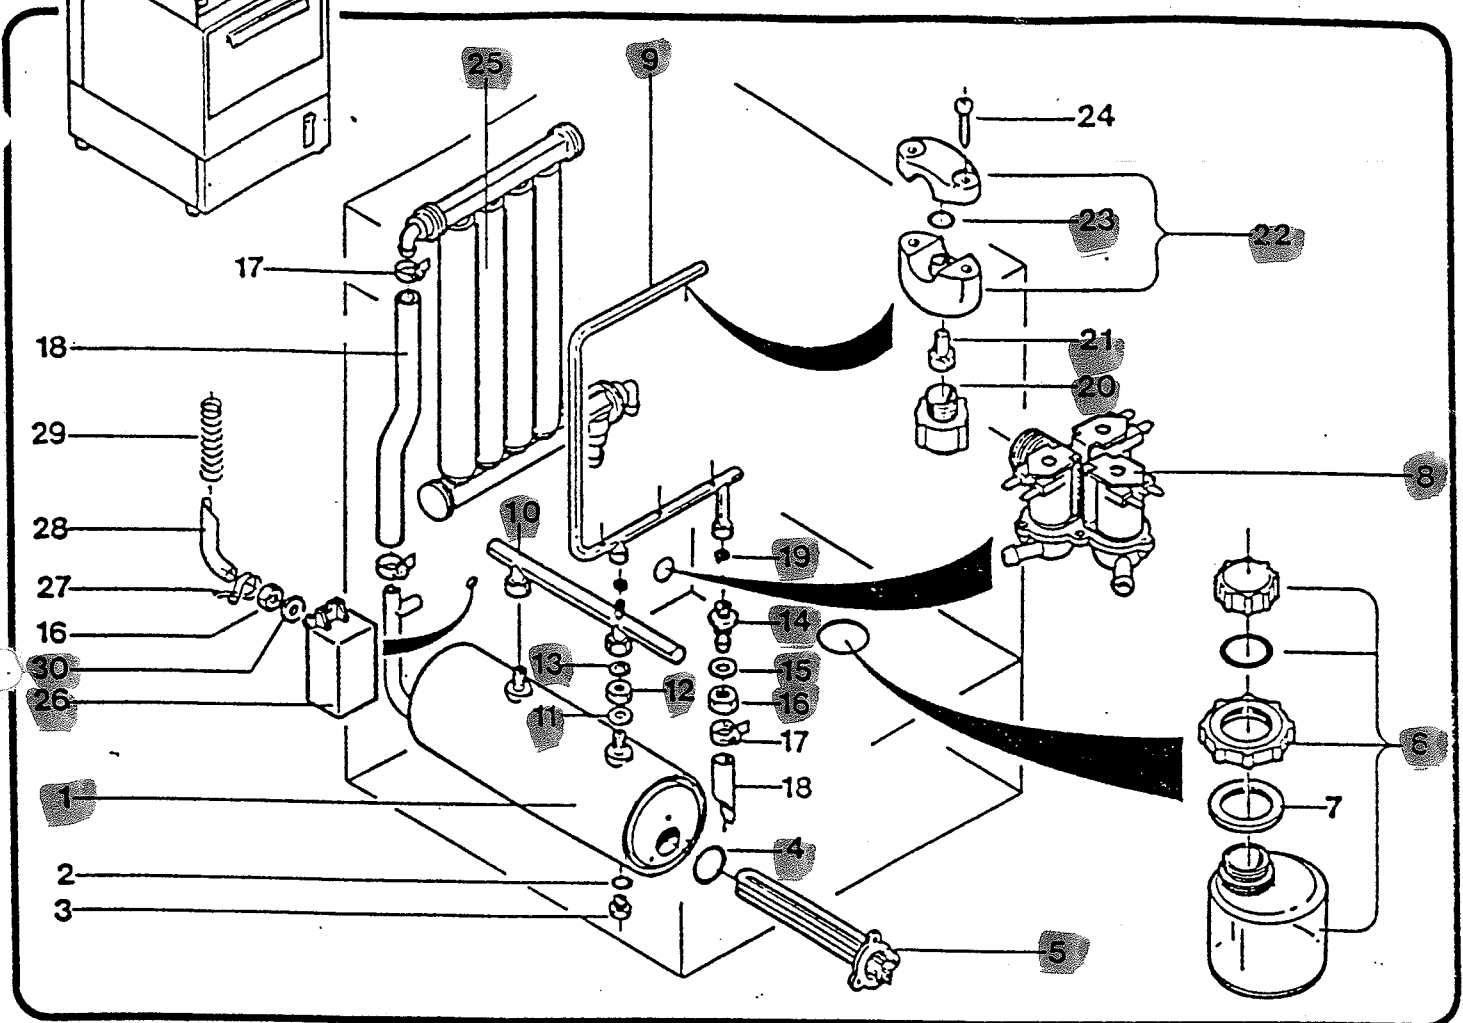

mod. AMBRA

SILANOS

tavola n° 3

POS.	CODICE	DESCRIZIONE	DENOMINATION	DESCRIPTION	BEZEICHUNG
1	900360	BOILER	CHAUFFE EAU	BOILER	HEISSWASSERSPEICHER
2	904430	O-RING	O-RING	O-RING	O-RING
3	907820	VITE	VIS	SCHRAUBE	SCHRAUBE
4	903360	O-RING	O-RING	O-RING	O-RING
5	905500	RESISTENZA	RÉSISTANCE	HEATING ELEMENT	HEIZKÖRPER
6	901770	CONTENITORE SALE	RÉCIPIENT DU SEL	SALT CONTAINER	SALZBEHALTER
7	903340	GUARNIZIONE	JOINT	GASKET	DICHTUNG
8	902410	ELETTROVALVOLA A 3 VIE	SOUPAPE ÉLECTRIQUE	ELECTRIC VALVE	ELEKTROVENTIL
8	902400	ELETTROVALVOLA A 2 VIE	SOUPAPE ÉLECTRIQUE	ELECTRIC VALVE	ELEKTROVENTIL
8	902390	ELETTROVALVOLA A I VIA	SOUPAPE ÉLECTRIQUE	ELECTRIC VALVE	ELEKTROVENTIL
9	900130	ASTA DI RISCIAQUO	TIGE DE RINÇAGE	RINSING CONNECTION EAD	SPULSTAB
10	907390	TUBO RISCALDATORE	TUBE DE RÉCHAUFFE	HEATER TUBE	HEIZROHR
11	904340	O-RING	O-RING	O-RING	O-RING
12	902110	GHIERA 1/2"	VIROLE	LOCK NUT	NUTMUTTER
13	903400	GUARNIZIONE	JOINT	GASKET	DICHTUNG
14	956015	RACCORDO RISCIAQUO FRED.	RACCORD RINÇAGE À FROID	PIPE FITTING COLD RINSING	KALTSPÜLANSCHLUSS
15	904330	O-RING	O-RING	O-RING	O-RING
16	902100	GHIERA 3/8"	VIROLE	LOCK NUT	NUTMUTTER
17	902440	FASCETTA I3:20	COLLIER	CLAMP	SHELLE
18	907295	TUBO GOMMA Ø 12x17	TUYAU EN CAOUTCHOUC	RUBBER HOSE	GUMMISCHLAUSCH
19	903410	GUARNIZIONE	JOINT	GASKET	DICHTUNG
20	908090	GETTO RISCIAQUO	JET DE RINÇAGE	RINSING JET	SPÜLÖUSE
21	908080	DIFFUSORE DI RISCIAQUO	DIFFUSEUR DE RINÇAGE	RINSING SPREADER	SPÜLDIFFUSOR
22	901702	COLLARE RISCIAQUO	COLLIER DE RINÇAGE	RINSING COLLAR	KRAGENÖUSE
23	904392	O-RING	O-RING	O-RING	O-RING
24	907650	VITE AUTOFIL. 3,5x16	VIS	SCREW	SCHRAUBE
25	902150	DECALCIFICATORE	GROUPE ANTI-CALCAIRE	DECALCIFIER	ENKALTFER
26	907252	TRAPPOLA ARIA	RÉSÉROIR À AIR	AIR TRAP	LUFTFALLE
27	902425	FASCETTA ELASTICA	COLLIER	CLAMP	SHELLE
28	907270	TUBETTO PRESSOSTATO	TUYAU PRESSOSTAT	PRESSURE SWITCH PIPE	SCHAUCH
29	904131	MOLLA TRAPPOLA ARIA	RESSORT	SPRING	FEDER
30	903260	GUARNIZIONE GOMMA 3/8"	JOINT	GASKET	DICHTUNG