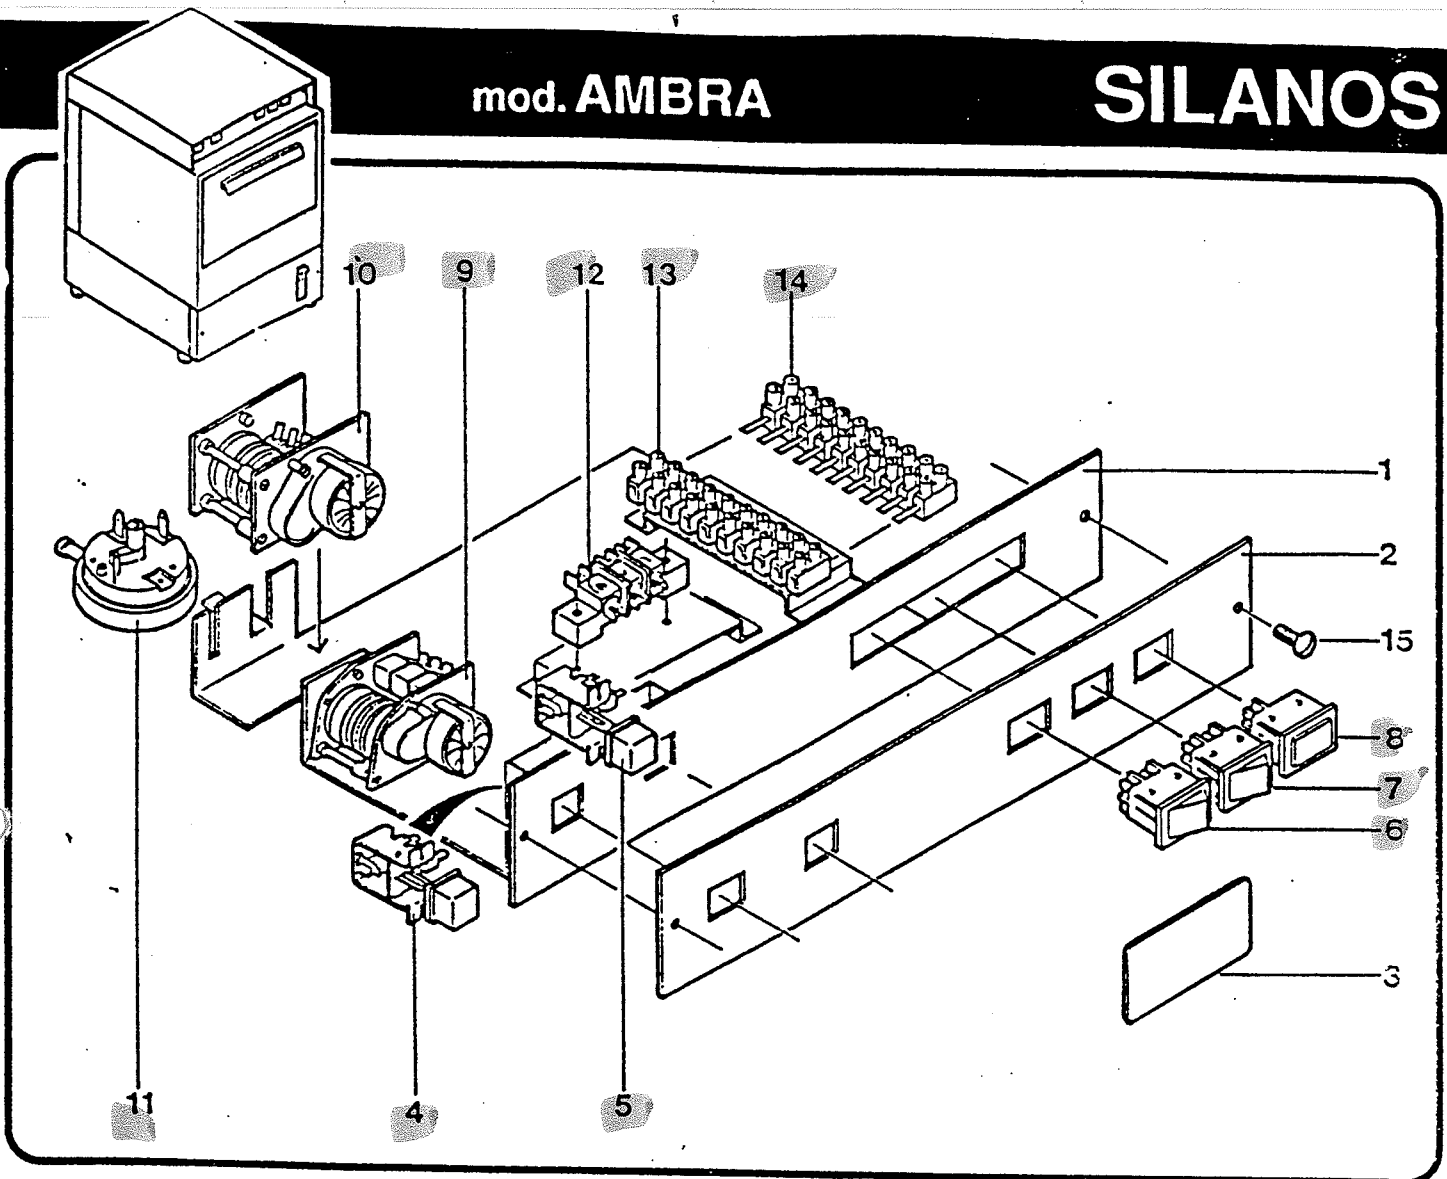

mod. AMBRA

SILANOS

tavola n° 5

POS.	CODICE	DESCRIZIONE	DENOMINATION	DESCRIPTION	BEZEICHNUNG
1	953003	PIASTRA COMPONENTI ELETTR.	TABLEAU COMMANDE	ELECTRIC PANEL	E-TAPEL
2		PANNELLO COMANDI	PANNEAU DE CONTROLE	CONTROL PANEL	SCHALT TAFEL
3		TARGHETTA	PLAQUE	PLATE	SCHILD
4	903600	INTERRUTT. SPIA PREPARAZ.	INTERRUPTEUR VOYANT DE PRÉPARAT.	ILLUM. "PREPARATION" SWITCH	LEUCHTENDER DRUCKKNOPF
5	905300	PULSANTE SPIA CICLO	BOUTON CYCLE	ILLUM. "CYCLE" PUSH-BUTTON	VORBEREITUNG
6	905310	INTERRUTTORE SPIA RISCIAQUO FREDDO	INTERREPTEUR RINCAGE A L'EAU FROIDE	ILLUMINATOR COLD RINSE SWITCH	COLDWASSERSPEICHERLAMP LEUCHTENDER DRUCKKNAPF KALTE
7	905310	PULSANTE SPIA RIGENERAZIONE	BOUTON RÉGÉNÉRATION	ILLUMINATOR REGENERATION BUTTON	NACHSPÜLUNGKONTROLLEUCHTE REGENERIZZUNG
8	903652	LAMPADA BOILER	LAMPE BOILER	BOILER LAMP	KONTROLLEUCHTE "ZyCLEN"
9	907171	TIMER LAVAGGIO	TIMER LAVAGE	WASHING TIMER	REGENERIERUNGSZEITUNG
10	907190	TIMER RIGENERAZIONE	TIMER REGENERATION	REGENERATION TIMER	DRUCHWAECHTER
11	905270	PRESSOSTATO	PRESSOSTAT	PRESSURE SWITCH	KLEHMLEISTE
12	904140	MORSETTIERE	BORNES	TERMINAL BOARD	KLEHMLEISTE
13	904170	MORSETTIERE	BORNES	TERMINAL BOARD	KLEHMLEISTE
14	904200	MORSETTIERE	BORNES	TERMINAL BOARD	KLEHMLEISTE
15	907860	VITE M5 X 12	VIS	SCREW	SCHRAUBE