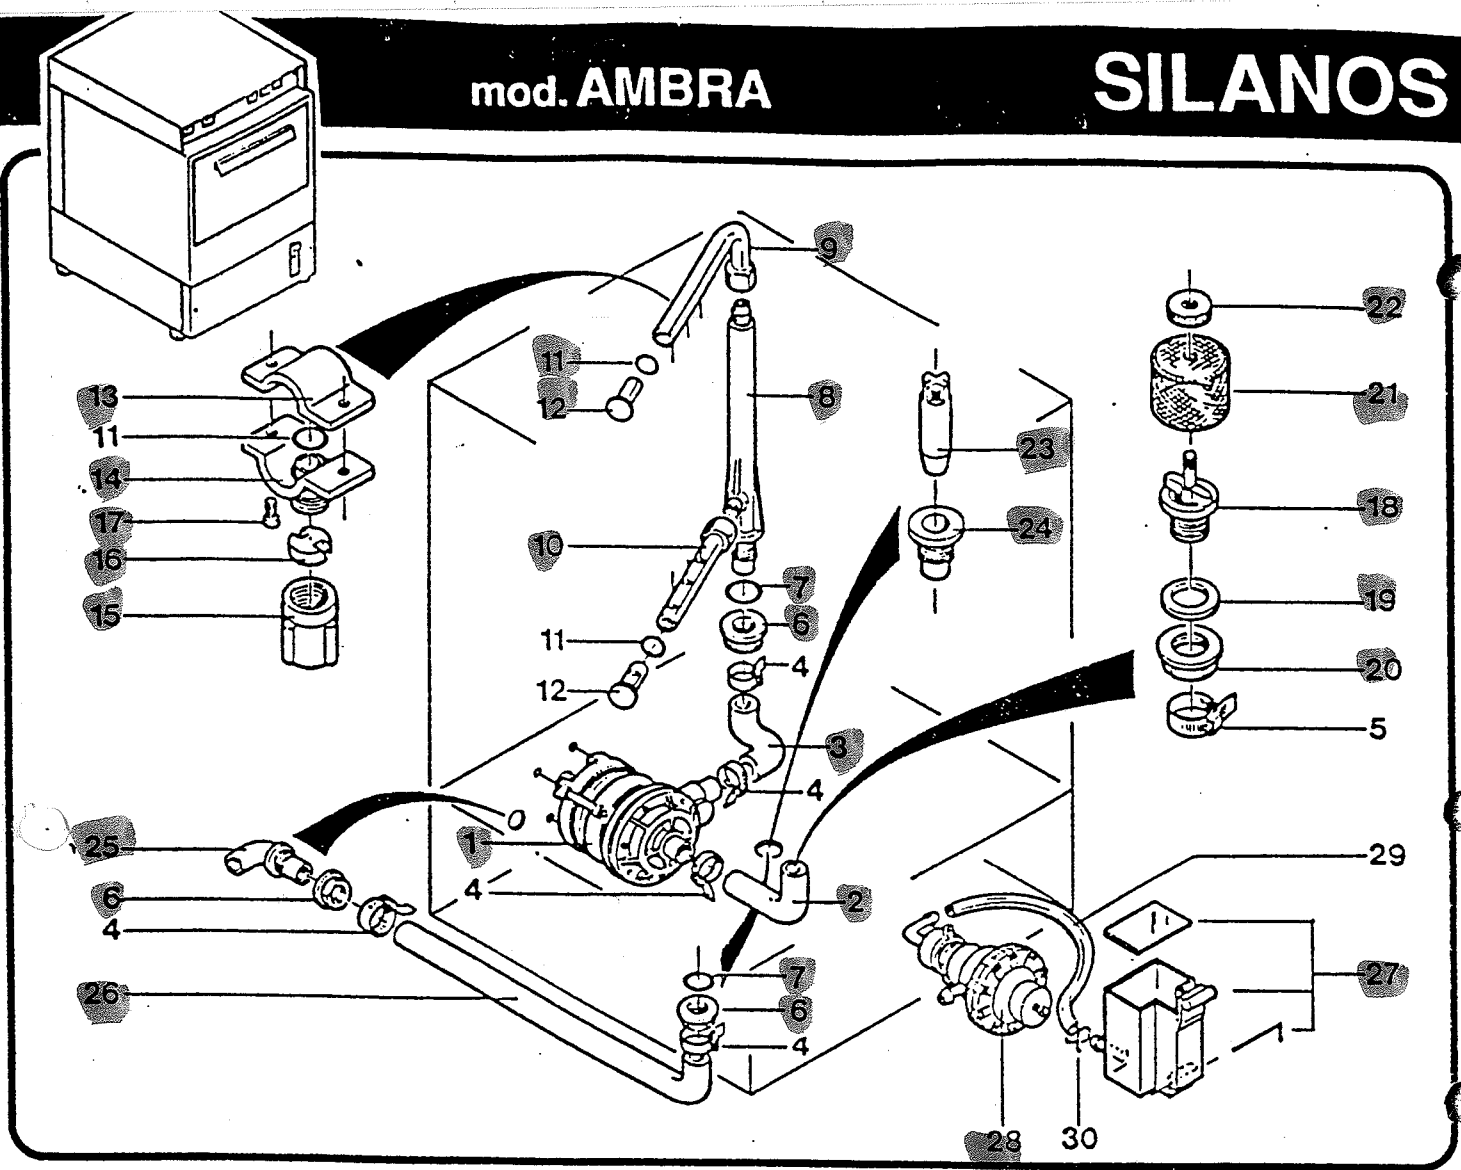

mod. AMBRA

SILANOS

tavola n° 3

POS.	CODICE	DESCRIZIONE	DENOMINATION	DESCRIPTION	BEZEICHUNG
1	900360	BOILER	CHAUFFE EAU	BOILER	HEISSWASSERSPEICHER
2	904430	O-RING	O-RING	O-RING	O-RING
3	907820	VITE	VIS	SCHRAUBE	SCHRAUBE
4	903360	O-RING	O-RING	O-RING	O-RING
5	905500	RESISTENZA	RÉSISTANCE	HEATING ELEMENT	HEIZKÖRPER
6	901770	CONTENITORE SALE	RÉCIPIENT DU SEL	SALT CONTAINER	SALZBEHALTER
7	903340	GUARNIZIONE	JOINT	GASKET	DICHTUNG
8	902410	ELETTROVALVOLA A 3 VIE	SOUPAPE ÉLECTRIQUE	ELECTRIC VALVE	ELEKTROVENTIL
8	902400	ELETTROVALVOLA A 2 VIE	SOUPAPE ÉLECTRIQUE	ELECTRIC VALVE	ELEKTROVENTIL
8	902390	ELETTROVALVOLA A I VIA	SOUPAPE ÉLECTRIQUE	ELECTRIC VALVE	ELEKTROVENTIL
9	900130	ASTA DI RISCIAQUO	TIGE DE RINÇAGE	RINSING CONNECTION EAD	SPULSTAB
10	907390	TUBO RISCALDATORE	TUBE DE RÉCHAUFFE	HEATER TUBE	HEIZROHR
11	904340	O-RING	O-RING	O-RING	O-RING
12	902110	GHIERA 1/2"	VIROLE	LOCK NUT	NUTMUTTER
13	903400	GUARNIZIONE	JOINT	GASKET	DICHTUNG
14	956015	RACCORDO RISCIAQUO FRED.	RACCORD RINÇAGE À FROID	PIPE FITTING COLD RINSING	KALTSPÜLANSCHLUSS
15	904330	O-RING	O-RING	O-RING	O-RING
16	902100	GHIERA 3/8"	VIROLE	LOCK NUT	NUTMUTTER
17	902440	FASCETTA I3:20	COLLIER	CLAMP	SHELLE
18	907295	TUBO GOMMA Ø 12x17	TUYAU EN CAOUTCHOUC	RUBBER HOSE	GUMMISCHLAUSCH
19	903410	GUARNIZIONE	JOINT	GASKET	DICHTUNG
20	908090	GETTO RISCIAQUO	JET DE RINÇAGE	RINSING JET	SPÜLÖUSE
21	908080	DIFFUSORE DI RISCIAQUO	DIFFUSEUR DE RINÇAGE	RINSING SPREADER	SPÜLDIFFUSOR
22	901702	COLLARE RISCIAQUO	COLLIER DE RINÇAGE	RINSING COLLAR	KRAGENÖUSE
23	904392	O-RING	O-RING	O-RING	O-RING
24	907650	VITE AUTOFIL. 3,5x16	VIS	SCREW	SCHRAUBE
25	902150	DECALCIFICATORE	GROUPE ANTI-CALCAIRE	DECALCIFIER	ENKALTFER
26	907252	TRAPPOLA ARIA	RÉSÉROIR À AIR	AIR TRAP	LUFTFALLE
27	902425	FASCETTA ELASTICA	COLLIER	CLAMP	SHELLE
28	907270	TUBETTO PRESSOSTATO	TUYAU PRESSOSTAT	PRESSURE SWITCH PIPE	SCHAUCH
29	904131	MOLLA TRAPPOLA ARIA	RESSORT	SPRING	FEDER
30	903260	GUARNIZIONE GOMMA 3/8"	JOINT	GASKET	DICHTUNG