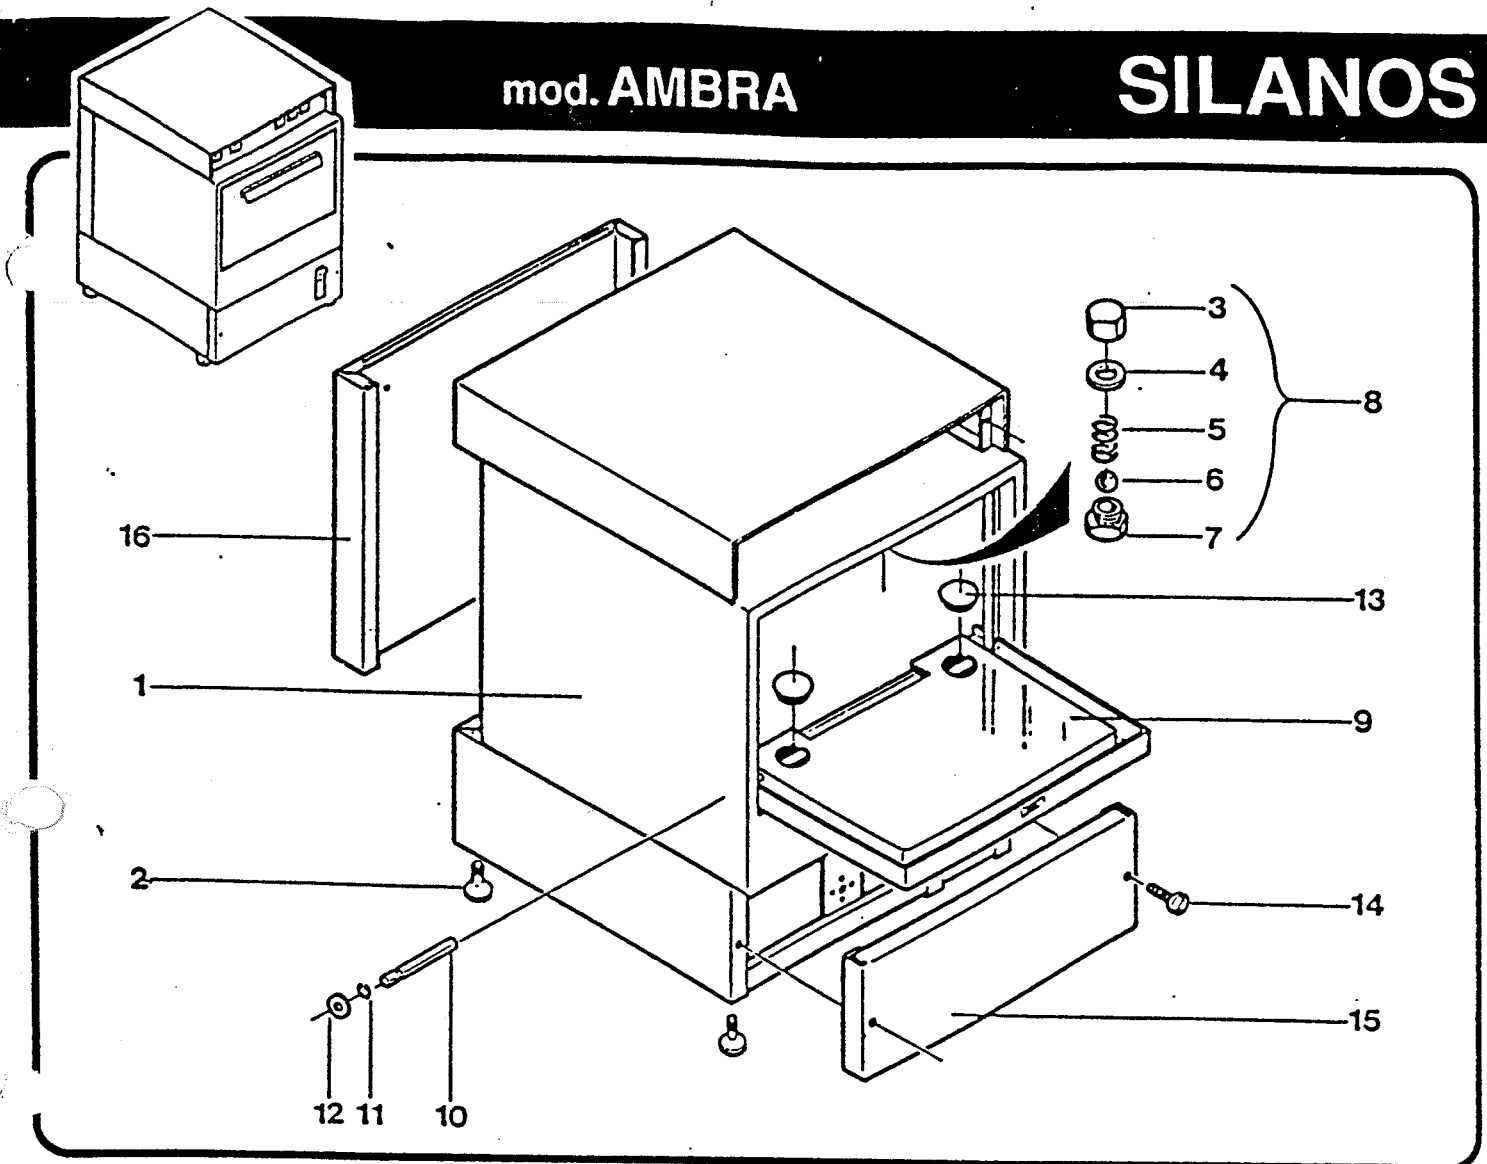

mod. AMBRA

SILANOS

mod. AMBRA

SILANOS

tavola n° 1

POS.	CODICE	DESCRIZIONE	DENOMINATION	DESCRIPTION	BEZEICHNUNG
1	900960	CARROZZERIA	CARROSSERIE	BASE	KARROSSERIE
2	904980	PIEDINO REGOLABILE	PETIT PIED RÉGABLE	RUBBER LEG	EINSTELLBARER SOCKEL
3	905612	DAO SCROCCHETTO	ECROU DU CLIQUET	NUT LATCH	KLIKENMUTTER
4	904360	O-RING	O-RING	O-RING	O-RING
5	908040	MOLLA	RESSORT	SPRING	FEDER
6	906260	SFERA INOX	SPHÈRE	BALL	KUGEL
7	906010	SEDE SFERA	SIEGE DE LA SPHÈRE	SEATING BALL	KUGELSITZ
8	906101	SCROCCHETTO	FERMETURE PORTE	DOOR CATCH	SCHNAPPVERSCHLUSS
9	905070	PORTA	PORTE	DOOR	TÜR
10	904790	PERNO PORTINA	TOURILLON DE LA PORTE	DOOR PIN	TÜRSCHARNIERESTIFT
11	906200	SEGER	SEGER	SEGER	SEGER
12	905950	RONDELLA	RONDELLE	WASHER	UNTERLEGSCHIBE
13	906435	TAPPO	BOUCHON	PLUG	VERSCHLUSS
14	907861	VITE M5 x 30	VIS	SCREW	SCHRAUBE
15	953010	PANNELLO INFERIORE	PANNEAU INFÉRIEUR	LOWER PANEL	UNTERE TAFEL
16	904570	PANNELLO POSTERIORE	PANNEAU POSTÉRIEUR	BACK PANEL	HINTERWAND