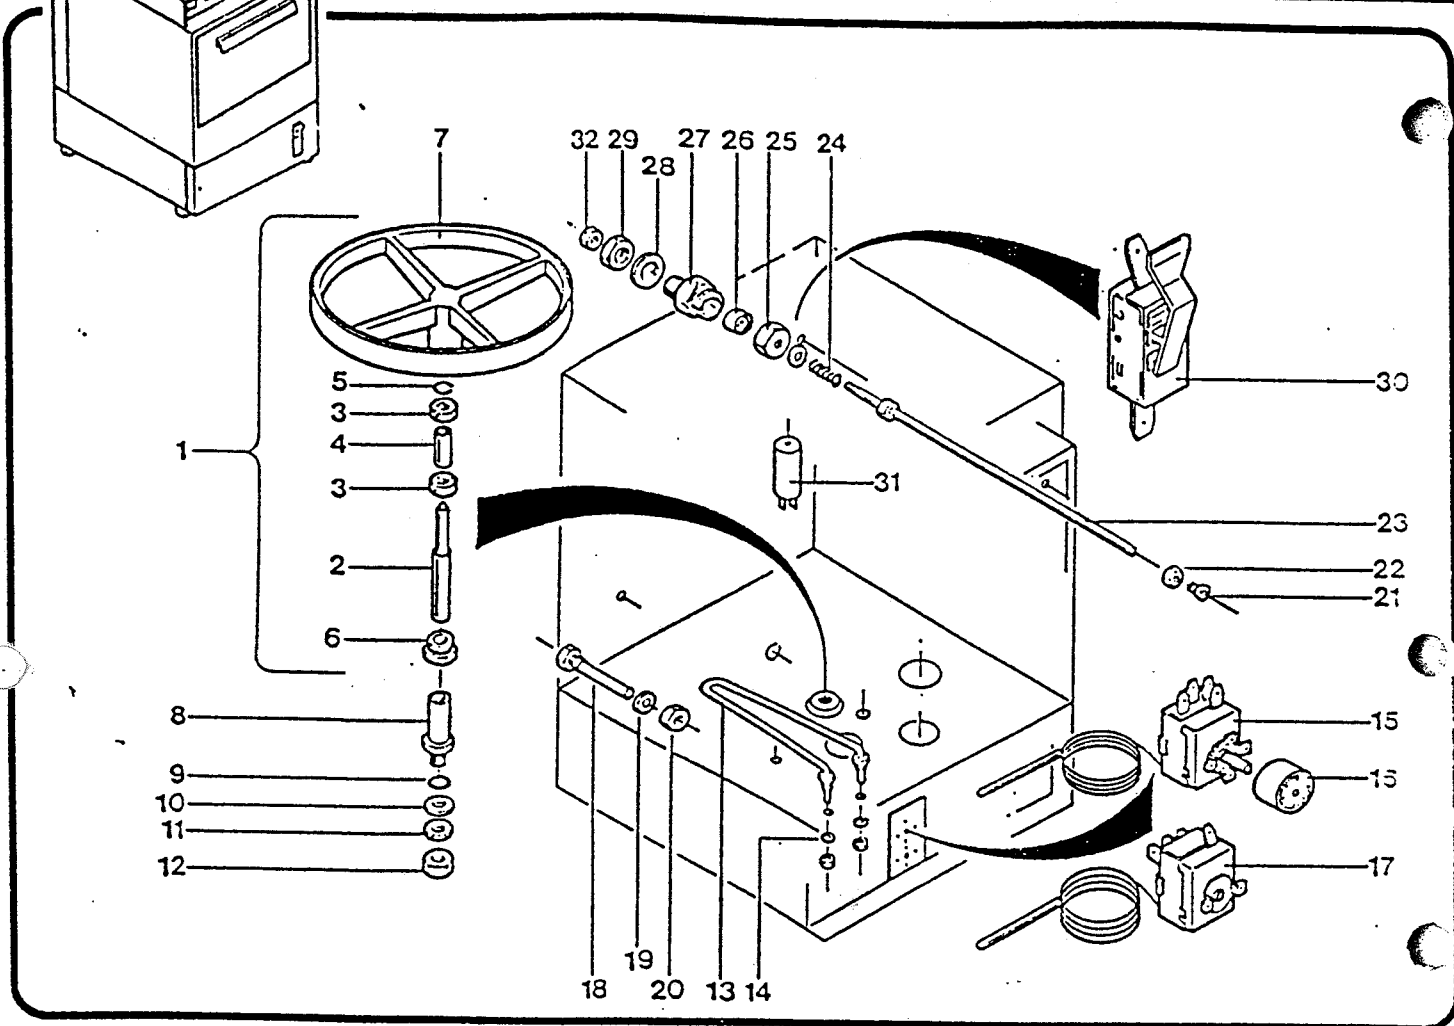

mod. AMBRA

SILANOS

tavola n° 2

POS.	CODICE	DESCRIZIONE	DENOMINATION	DESCRIPTION	BEZEICHNUNG
1	903149	GIRELLO COMPLETO	PLATEAU TOURNANT	COMPLETE ROTATING BASKET	KOMPLETTE DREHVORRICHTUNG
2	956026	ALBERO GIRELLO	ARBRE TOURNANT	ROTATING BASKET	DREHVORRICHTUNG
3	901970	CUSCINETTO A SFERE	ROULEMENT A BILLES	BALL BEARING	KUGELLAGER
4	902160	DISTANZIALE	ENTRETOISE	SPACING BAR	DISTANZSTÜCK
5	906160	SEEGER	SEEGER	SEEGER	SEEGER
6	902860	GHIERA GIRELLO	FRETTE	RING NUT	NUTMUTTER
7	903150	GIRELLO	PLATEAU TOURNANT	ROTATING BASKET	DREHVORRICHTUNG
8	906350	SUPPORTO GIRELLO	SUPPORT DE PLATEAU	BEARING FOR ROTAT. BASKET	DREHVORRICHTUNGSWELLE
9	904330	O-RING	O-RING	O-RING	O-RING
10	906060	RONDELLA	RONDELLE	WASHER	UNTERLEGSCHIEBE
11	905900	ROSETTA ELASTICA	RONDELLE ÉLASTIQUE	RUBBER WASHER	FEDERSCHIEBE
12	902100	GHIERA 3/8"	VIROLE	LOCK NUT	NUTMUTTER
13	905720	RESISTENZA	RÉSISTANCE	HEATING ELEMENT	HEIZ KÖRPER
14	904391	O-RING	O-RING	O-RING	O-RING
15	907100	TERMOSTATO 0°-90°	THERMOSTAT	THERMOSTAT	THERMOSTAT
16	903982	MANOPOLA	BOUTON	KNOB	KNOFF
17	907120	TERMOSTATO VASCA	THERMOSTAT DU PANIER	TANK THERMOSTAT	WANNENTHERMOSTAT
18	905190	PORTA BULBO	SIÈGE DE BULBE	SEATING BULB	WANNENTHERMOSTAT
19	903250	GUARNIZIONE 1/2"GAS	JOINT	GASKET	DICHTUNG
20	902110	GHIERA 1/2"GAS	VIROLE	LOCK NUT	NUTMUTTER
21	956045	BUSSOLA	DONILLE	BUSH	BÜCHSE
22	956046	DAOO	ECRAU	NUT	MUTTER
23	951725	ASTA MICRO	TIGE MICROINTERRUPTEUR	MICROSWITCH-ROD	MIKROSCHALTERANSCHLUSS
24	904079	MOLLA	RESSORT	SPRING	FEDER
25	906093	GHIERA 3/8"	VIROLE	LOCK NUT	NUTMUTTER
26	900075	GUARNIZIONE	JOINT	GASKET	DICHTUNG
27	956092	RACCORDO MICRO	RACCORD MICROINTERRUPTEUR	MICROSWITCH PIPE FITTING	MIKROSCHALTERANSCHLUSS
28	903351	GUARNIZIONE	JOINT	GASKET	DICHTUNG
29	956112	GHIERA 1/4"GAS	VIROLÉ	LOCK NUT	NUTMUTTER
30	904032	MICROINTERRUPTORE	MICROINTERRUPTEUR	MICRO SWITCH	MIKROSCHALTER
31	901730	CONDENSATORE 10µF	CONDENSATEUR	CONDENSER	KONDENSATOR
32	902030	DAOO AUTOBLOCCANTE	ECROU	NUT	MUTTER