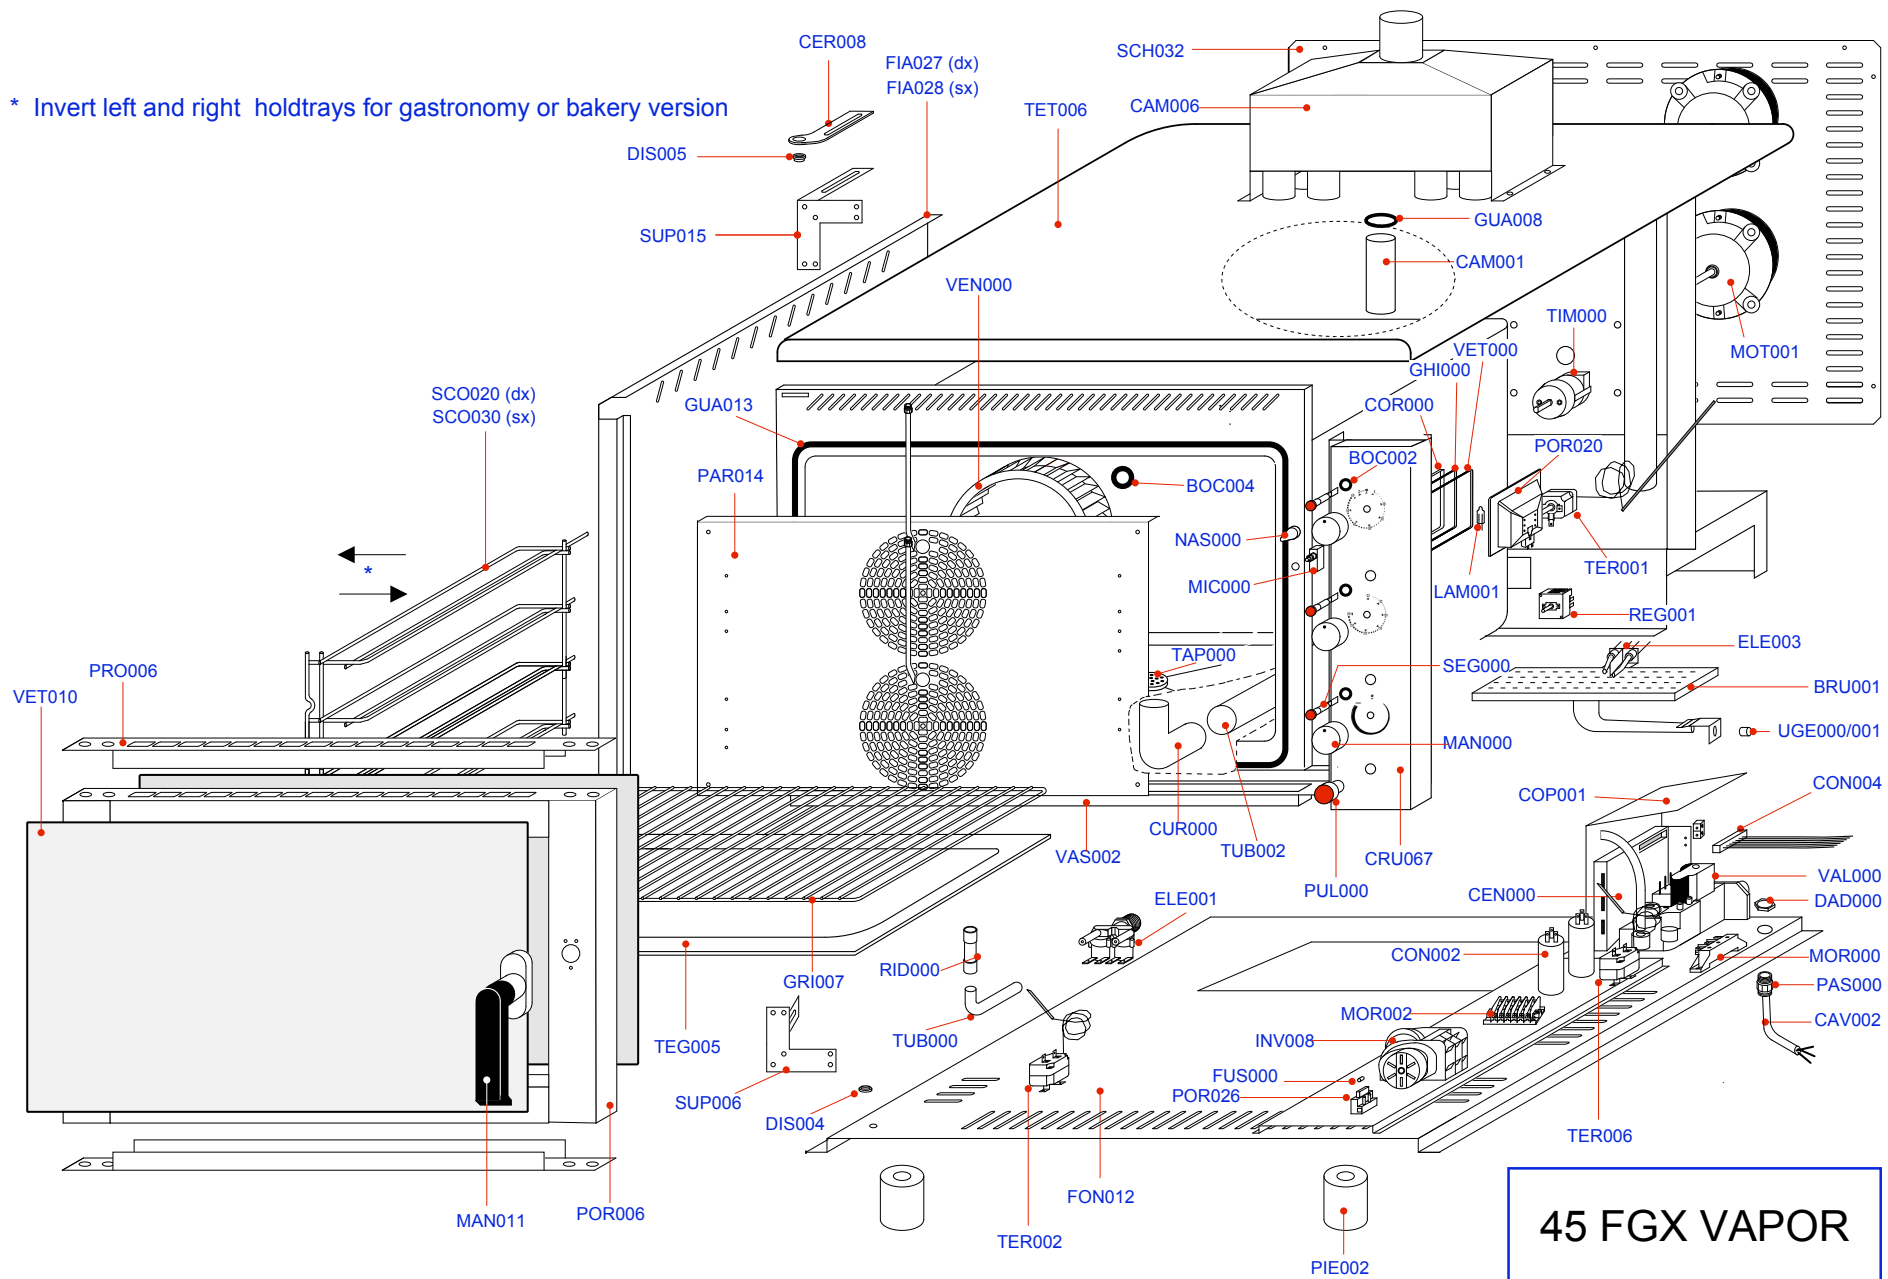

* Invert left and right holdtrays for gastronomy or bakery version

45 FGX VAPOR

◆ **Mod. 45 FGX VAPOR** ◆

Cod.	Descrizione articoli ◆ Description of items ◆ Description articles ◆ Beschreibung Artikel ◆ Descripción artículos
BOC002	BOCCOLA ◆ BUSH ◆ DOUILLE ◆ BUCHSE ◆ ABRAZADERA
BOC004	GUARNIZIONE TEFLON ◆ TEFLON GASKET ◆ GARNITURE DE TEFLON ◆ TEFLON DICHTUNG ◆ GUARNICION EN TEFLON
BRU001	BRUCIATORE ◆ BURNER ◆ BRULEUR ◆ BRENNER ◆ QUEMADOR
CAM001	SFIATO VAPORE ◆ VAPOUR VENT ◆ FISSURE DES VAPEUR ◆ DUNST LUFTLOCH ◆ CANERIA POR VAPOR
CAM006	SFIATO FUMI ◆ FUMES VENT ◆ FISSURE DES FUMÉES ◆ RAUCH LUFTLOCH ◆ CANERIA POR HUMOS
CAV002	CAVO DI ALIMENTAZIONE ◆ SUPPLY CABLE ◆ CABLE D'ALIMENTATION ◆ SPEISEKABEL ◆ CABLE DE ALIMENTACIÓN
CEN000	CENTRALINA GAS ◆ GAS CONTROL UNIT ◆ CENTRALE GAZ ◆ GASSTEUEREINHEIT ◆ CENTRAL DE GAS
CER008	CERNIERA ◆ HINGE ◆ CHARNIÈRE ◆ SCHARNIER ◆ BISAGRA
CON004	CONNETTORE CENTRALINA ◆ CONTROL UNIT CONNECTOR ◆ CONNECTEUR CENTRALE ◆ STEUEREREINHEITSSTECKER ◆ CONECTOR DE LA CENTRAL
CON002	CONDENSATORE 2,5 mF ◆ 2,5 mF CAPACITOR ◆ CONDENSATEUR 2,5 mF ◆ KONDENSATOR 2,5 mF ◆ CONDENSADOR 2,5 mF
COP001	COPERCHIO ◆ COVER ◆ COUVERCLE ◆ DECKEL ◆ TAPA
COR000	CORNICE PORTALAMPADA ◆ LAMP-HOLDER FRAME ◆ CADRE DE LA DOUILLE ◆ RAHMEN DER LAMPENFASSUNG ◆ MARCO DEL PORTALÁMPARA
CRU067	CRUSCOTTO ◆ INSTRUMENT PANEL ◆ BANDEAU DE COMMANDES ◆ BEDIENBLLENDE ◆ PANEL DE MANDOS
CUR000	CURVA 88 GR ◆ CURVE 88 GR ◆ COURBE 88 GR ◆ KNIE 88 GR ◆ CURVA 88 GR
DAD000	DADO ◆ NUT ◆ ECROU ◆ MUTTER ◆ TUERCA
DIS004	DISTANZIALE D 10 ◆ SPACER D 10 ◆ ENTRETOISE D 10 ◆ ABSTANDHALTER D 10 ◆ ESPACIADOR D 10
DIS005	DISTANZIALE D 6,1 ◆ SPACER D 6,1 ◆ ENTRETOISE D 6,1 ◆ ABSTANDHALTER D 6,1 ◆ ESPACIADOR D 6,1
ELE001	ELETTROVALVOLA 2 VIE ◆ SOLENOID VALVE – 2-WAYS ◆ ELECTROVANNE 2 VOIES ◆ MAGNETVENTIL – 2-WEGE ◆ ELECTROVÁLVULA 2 VÍAS
ELE003	ELETTRODO SP 31,5 ◆ ELECTRODE SP 31,5 ◆ ELECTRODE SP 31,5 ◆ ELEKTRODE SP 31,5 ◆ ELECTRODO SP 31,5
FIA027	FIANCO DESTRO ◆ RIGHT SIDE ◆ CÔTÉ DROIT ◆ RECHTE SEITE ◆ LATERAL DERECHO
FIA028	FIANCO SINISTRO ◆ LEFT SIDE ◆ CÔTÉ GAUCHE ◆ LINKE SEITE ◆ LATERAL IZQUIERDA
FON012	FONDO LAMIERA ZINCATA ◆ GALVANISED SHEET BOTTOM ◆ FOND EN TÔLE ZINGUÉE ◆ BODEN VERZINKTES BLECH LÜFTERRADSCHUTZGITTER ◆ BASE PLANCHA GALVANIZADA
FUS000	FUSIBILE 1,6 A ◆ FUSE 1,6 A ◆ FUSIBLE 1,6 A ◆ SICHERUNG 1,6 A ◆ FUSIBLE 1,6 A
GHI000	GHIERA PORTALAMPADA ◆ LAMP-HOLDER NUT ◆ FRETTE DE LA DOUILLE ◆ GEWINDERING DER LAMPENFASSUNG ◆ VIROLA DEL PORTALÁMPARA
GRI007	GRIGLIA 1/1 GN ◆ GRIDIRON 1/1 GN ◆ GRILLE 1/1 GN ◆ ROST 1/1 GN ◆ PARRILLA 1/1 GN
GUA008	GUARNIZIONE CAMINO - GRANDE ◆ CHIMNEY GASKET - BIG ◆ JOINT CHEMINÉE - GRAND ◆ GROSSE SCHORNSTEINDICHTUNG ◆ GUANICIÓN CHIMENEA - GRANDE
GUA013	GUARNIZIONE PORTA INTERNA ◆ INTERNAL DOOR SEAL ◆ JOINT PORTE INTERNE ◆ DICHTUNG INNENTÜR ◆ BURLETE PUERTA
INV008	INVERTITORE DI MARCIA ◆ CAM TIMER ◆ INVERSEUR DE MARCHE ◆ WENDEGETRIEBE ◆ INVERTIDOR DE DIRECCIÓN
LAM001	LAMPADINA ◆ LAMP ◆ LAMPE ◆ LAMPE ◆ LÁMPARA
MAN011	MANIGLIA ◆ HANDLE ◆ MANETTE ◆ GRIFF ◆ MANECILLA
MAN000	MANOPOLA ORIZZONTALE ◆ HORIZONTAL KNOB ◆ POIGNEE ORIZONTALE ◆ HORIZONTALER DREHKNOFF ◆ POMO HORIZONTAL
MIC000	MICROINTERRUTTORE PORTA ◆ DOOR MICRO-SWITCH ◆ MINIRUPTEUR PORTE ◆ MIKROSCHALTER TÜR ◆ MICROINTERRUPTOR PUERTA
MOR000	MORSETTIERA ALIMENTAZIONE ◆ SUPPLY TERMINAL BOARD ◆ BORNE ALIMENTATION ◆ VERSORGUNGSKLEMMENLEISTE ◆ BORNERA DE ALIMENTACIÓN
MOR002	MORSETTIERA DI DERIVAZIONE ◆ BRANCH TERMINAL BOARD ◆ BORNE DE DÉRIVATION ◆ ABZWEIGUNGSKLEMMENLEISTE ◆ BORNERA DE DERIVACIÓN
MOT001	MOTORE ◆ MOTOR ◆ MOTEUR ◆ MOTOR ◆ MOTOR
NAS000	NASELLO ◆ NIB ◆ MENTONNET ◆ NASE ◆ PUNTA
PAR014	PARAVENTOLA ◆ FAN COVER ◆ PROTECTION DU VENTILATEUR ◆ WINDSCHUTZ ◆ PROTECCIÓN VENTILADOR
PAS000	PASSACAVO ◆ CABLE GUIDE ◆ PASSE CABLE ◆ KABEL FÜHRUNG ◆ AISCADOR PASAPANEL
PIE002	PIEDINO ◆ FOOT ◆ PIED ◆ FUSS ◆ PIE
POR006	PORTA ◆ DOOR ◆ PORTE ◆ TÜR ◆ PUERTA
POR020	PORTALAMPADA ◆ LAMPHOLDER ◆ PORTE-LAMPE ◆ LAMPENFASSUNG ◆ PORTALÁMPARAS
POR026	PORTAFUSIBILE ◆ FUSE CARRIER ◆ PORTEFUSIBLE ◆ SICHERUNGSHALTER ◆ PORTAFUSIBLE
PRO006	PROFILO PORTA ◆ DOOR PROFILE ◆ PROFIL PORTE ◆ TÜRRAHMEN ◆ PERFIL PUERTA
PUL000	PULSANTE LUMINOSO ◆ BRIGHT BUTTON ◆ BOUTON-POUSSOIR LUMINEUX ◆ LEUCHTTASTE ◆ PULSADOR LUMINOSO
REG001	REGOLATORE DI ENERGIA ◆ ENERGY REGULATOR ◆ RÉGULATEUR D'ÉNERGIE ◆ ENERGIEREGLER ◆ REGULADOR DE ENERGIA
RID000	RIDUZIONE INTERMEDIA ◆ INTERMEDIATE REDUCTION ◆ REDUCTION INTERMÉDIAIRE ◆ INTERMEDIÄRES UNTERSATZUNGSGETRIEBE ◆ REDUCCIÓN INTERMEDIA
SCH032	SCHIENA ZINCATA ◆ GALVANISED BACK ◆ DOS ZINGUÉE ◆ VERZINKTES RÜCKENTEIL ◆ TRASERA GALVANIZADA
SCO020	SCORRIGRIGLIA DESTRA ◆ RIGHT PAN SUPPORT ◆ GRILLE LATÉRALE DROITE ◆ RECHTES SEITLICHES GITTER ◆ REJILLA LATERAL DERECHA
SCO030	SCORRIGRIGLIA SINISTRA ◆ LEFT PAN SUPPORT ◆ GRILLE LATÉRALE GAUCHE ◆ LINKES SEITLICHES GITTER ◆ REJILLA LATERAL IZQUIERDA
SEG000	SEGNALATORE ROSSO ◆ RED INDICATOR ◆ SIGNALÉUR ROUGE ◆ ROTE LEUCHTANZEIGE ◆ INDICADOR ROJO
SUP006	SUPPORTO CERNIERA ◆ HINGE SUPPORT ◆ SUPPORT CHARNIERE ◆ STÜTZE ZUM SCHARNIER ◆ SOPORTE BISAGRA
SUP015	SUPPORTO CERNIERA ◆ HINGE SUPPORT ◆ SUPPORT CHARNIERE ◆ STÜTZE ZUM SCHARNIER ◆ SOPORTE BISAGRA
TAP000	TAPPO ◆ CAP ◆ BOUCHON ◆ VERSCHLUSS ◆ TAPÓN
TEG005	TEGLIA 1/1 GN H20 ◆ BAKING-PAN 1/1 GN H20 ◆ PLATEAU 1/1 GN H20 ◆ BACKFORM 1/1 GN H20 ◆ BANDEJA 1/1 GN H20
TER001	TERMOSTATO 0-290 °C ◆ THERMOSTAT 0-290 °C ◆ THERMOSTAT 0-290 °C ◆ THERMOSTAT 0-290 °C ◆ TERMOSTATO 0-290 °C
TER002	TERMOSTATO SICUREZZA ◆ SAFETY THERMOSTAT ◆ THERMOSTAT DE SÉCURITÉ ◆ SICHERHEITSTHERMOSTAT ◆ TERMOSTATO DE SEGURIDAD
TER006	TERMOSTATO 0-100 °C ◆ THERMOSTAT 0-100 °C ◆ THERMOSTAT 0-100 °C ◆ THERMOSTAT 0-100 °C ◆ TERMOSTATO 0-100 °C
TET006	TETTO ◆ COVER ◆ TOIT ◆ BEDECKUNG ◆ TECHO
TIM000	TEMPORIZZATORE 60' ◆ TIMER 60' ◆ TEMPORISATEUR 60' ◆ ZEITSCHALTUHR 60' ◆ TEMPORIZADOR 60'
TUB000	TUBO TRASPARENTE ◆ TRSPARENT TUBE ◆ TUBE TRASPARENT ◆ DURCHSICHTIGES ROHR ◆ TUBO TRASPARENTE
TUB002	TUBO ◆ TUBE ◆ TUYAU ◆ ROHR ◆ TUBO
UGE000	UGELLO 200 ◆ NOZZLE 200 ◆ BUSE 200 ◆ DÜSE 200 ◆ BOQUILLA 200
UGE001	UGELLO 290 ◆ NOZZLE 290 ◆ BUSE 290 ◆ DÜSE 290 ◆ BOQUILLA 290
VAL000	ELETTROVALVOLA ◆ SOLENOID VALVE ◆ ELECTROSOUPE ◆ MAGNETVENTIL ◆ ELECTROVÁLVULA
VAS002	VASCHETTA ◆ BOWL ◆ BOL ◆ SCHALE ◆ VASJA
VEN000	VENTOLA ◆ FAN ◆ VENTILATEUR ◆ LÜFTERRAD ◆ VENTILADOR
VET000	VETRO PORTALAMPADA ◆ LAMP-HOLDER GLASS ◆ VERRÉ DE LA DOUILLE ◆ SCHEIBE DER LAMPENFASSUNG ◆ CRISTAL DEL PORTALÁMPARA
VET010	CRISTALLO ESTERNO/INTERNO ◆ EXTERNAL/INTERNAL PLATE GLASS ◆ VITRE EXTERNE/INTERNE ◆ AUSSENGLAS/INNENGLAS ◆ CRISTAL EXTERNO/INTERNO