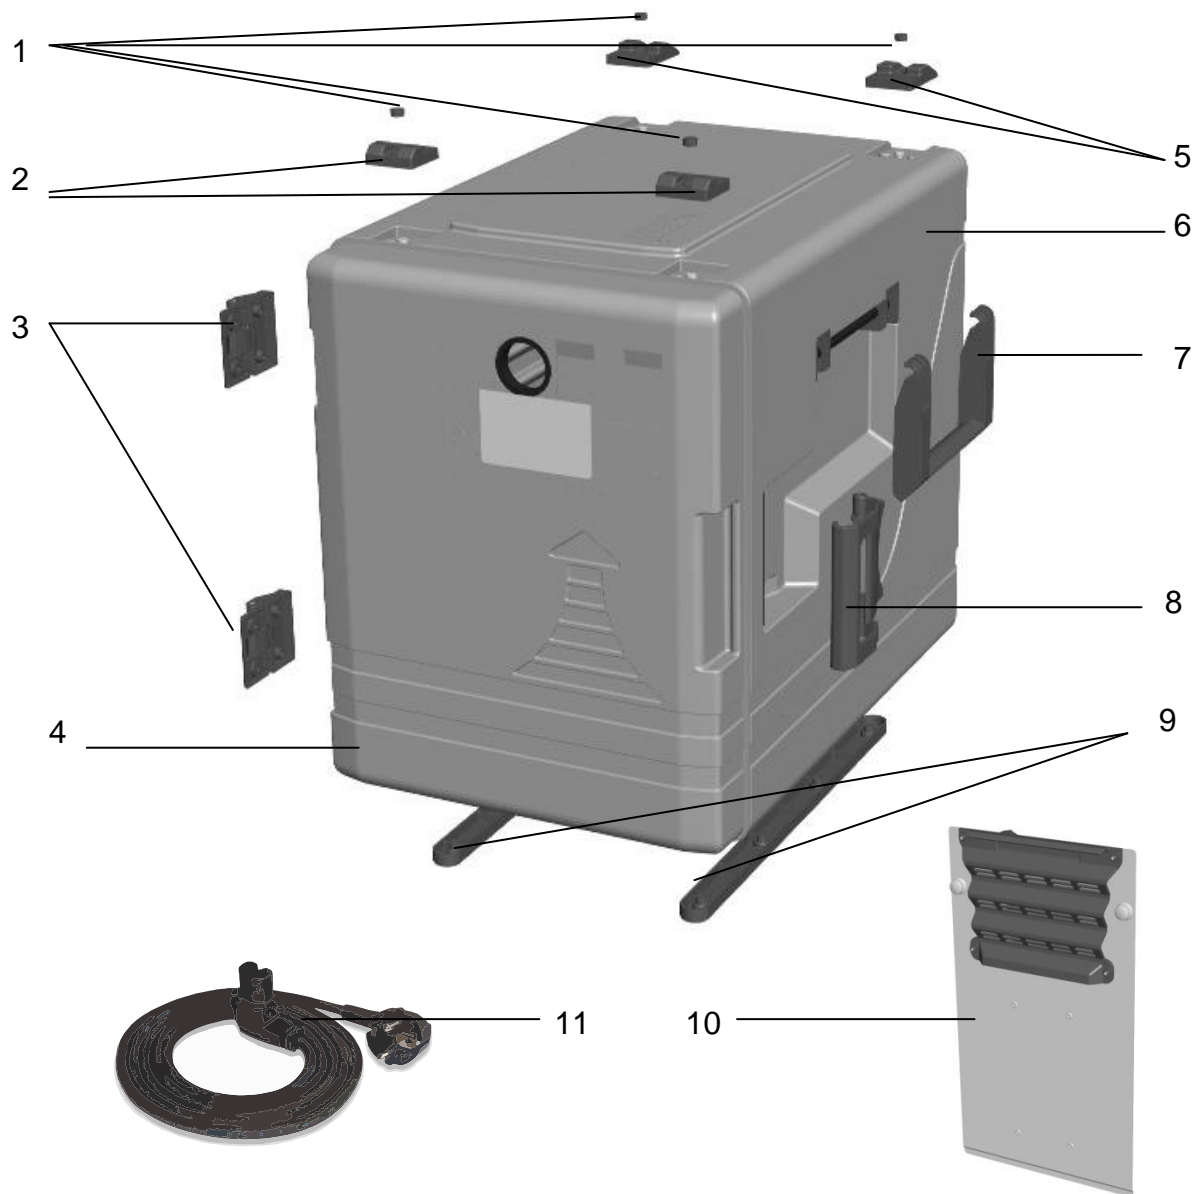

Transportgeräte Transportbehälter

Artikel-Nr.
90971004 (blu'box 52 gn hot)

Explosionszeichnung / Ersatzteile

Bitte bei Ersatzteilbestellung immer Artikelnummer und Seriennummer mit angeben!

9 Ersatzteilliste

- | | | |
|-----|-----------|--|
| 1: | 8001742 | Stöpsel für Schraubenloch |
| 2: | 8001980 | Stapeleck vorne |
| 3: | 4000380 | Scharnier komplett |
| 4: | 664201810 | Tür für blu'box 52 gn hot (ohne Umluftheizung) |
| 5: | 8001979 | Stapeleck hinten |
| 6: | 664201609 | Gehäuse blu'box 52 gn hot |
| 7: | 8001621 | Tragegriff |
| 8: | 8001627 | Verschluss komplett |
| 9: | 8001620 | Kufen lang |
| 10: | 8001737 | Umluftheizung |
| 11: | 8007489 | Geräteleitung |