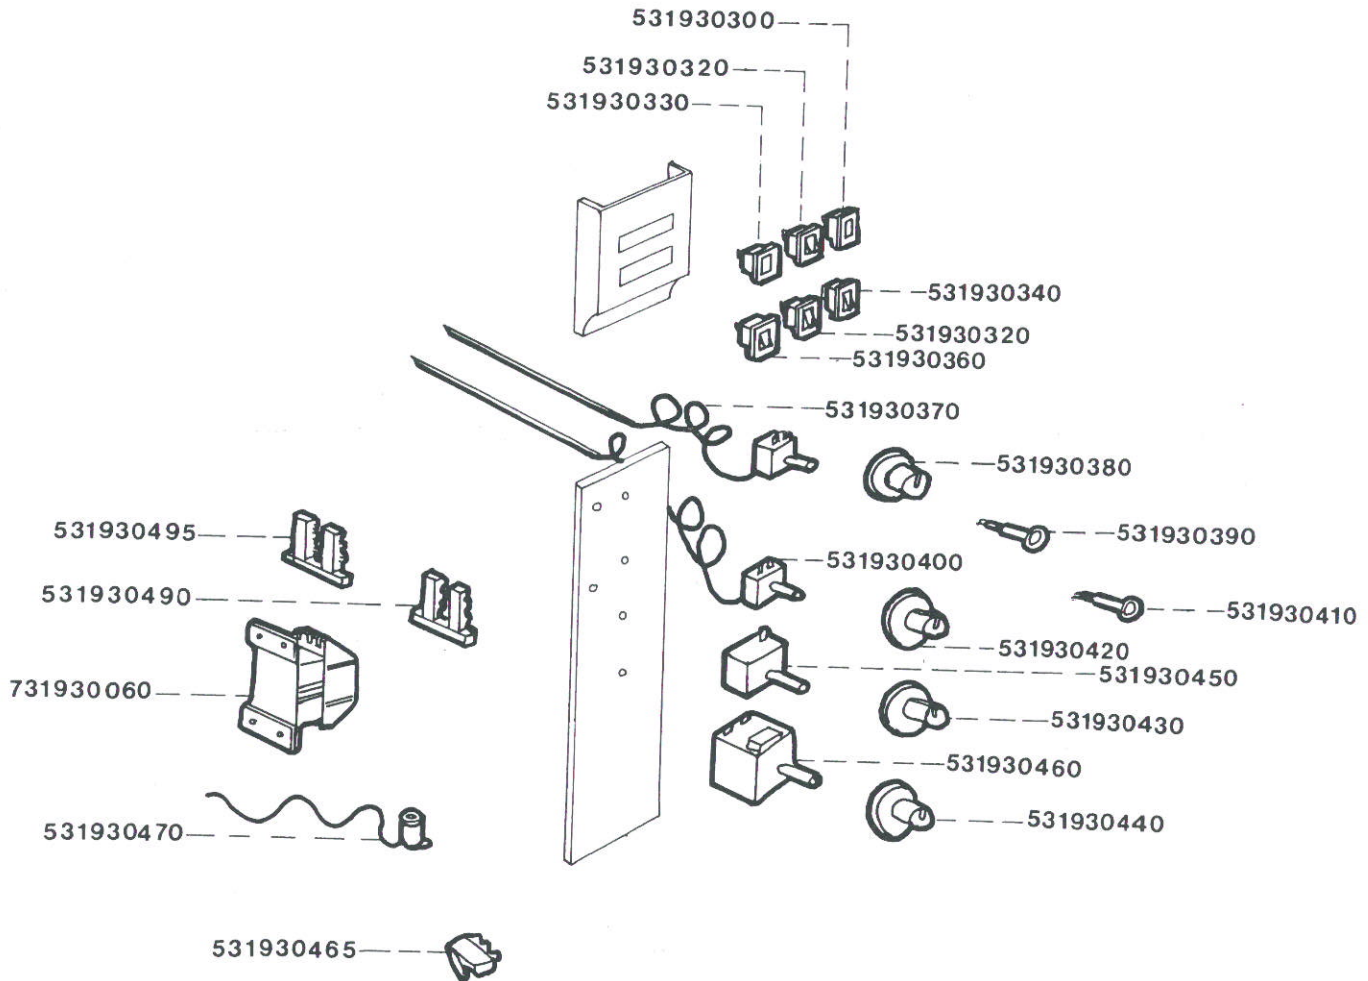

# Fitments

Code	No.	Description
7G	531940010	Outer Side Panel — L.H.
2M	531940020	Oven Door Assembly — L.H.
5G	531940030	Outer Side Panel — R.H.
11K	531940040	Oven Door Assembly — R.H.
1F	531940050	Control Panel — Centre
3H	531940060	Bottom Control Panel Trim
1E	531940070	Door Handle Tube
1G	531940080	Leg Stand End Assembly
12E	731940010	Control Panel — Top
3E	731940020	Bottom Control Panel Trim

Code	No.	Description
7H	531920010	Outer Top Panel
12B	531920160	Leg Cover
6B	531920170	Adjustable Foot
5E	531920240	Door Support Angle — Bottom
12D	531920250	Door Support Angle — Top
8E	531920300	Drip Tray
5D	531930020	Flue Exit Box
1B	531930110	Door Handle Gasket
10B	531930120	Door Handle Bracket
5C	531930130	Bottom Door Hinge — L.H.
5C	531930140	Bottom Door Hinge — R.H.

Code	No.	Description
12B	531930300	Indicator Lamp — Ignition
12B	531930320	Rocker Switch — Fan and Cook
12B	531930330	Indicator Lamp — Heat
12B	531930340	Rocker Switch — Lights
12B	531930360	Rocker Switch — On/Off
12D	531930370	Thermostat — Cook
6B	531930380	Thermostat Knob — Cook
12B	531930390	Indicator — Cook Temp.
12D	531930400	Thermostat — Hold
6B	531930410	Indicator — Hold Temp.
6B	531930420	Thermostat Knob — Hold
6B	531930430	Timer Knob — Cook Only
6B	531930440	Timer Knob — Cook and Hold
2F	531930450	Timer — Cook Only
1F	531930460	Timer — Cook and Hold
12C	531930465	Microswitch
5E	531930470	Buzzer
9B	531930490	Terminal Block
9B	531930495	Terminal Block
12G	731930060	Contactors
*	531930295	Pressure Switch