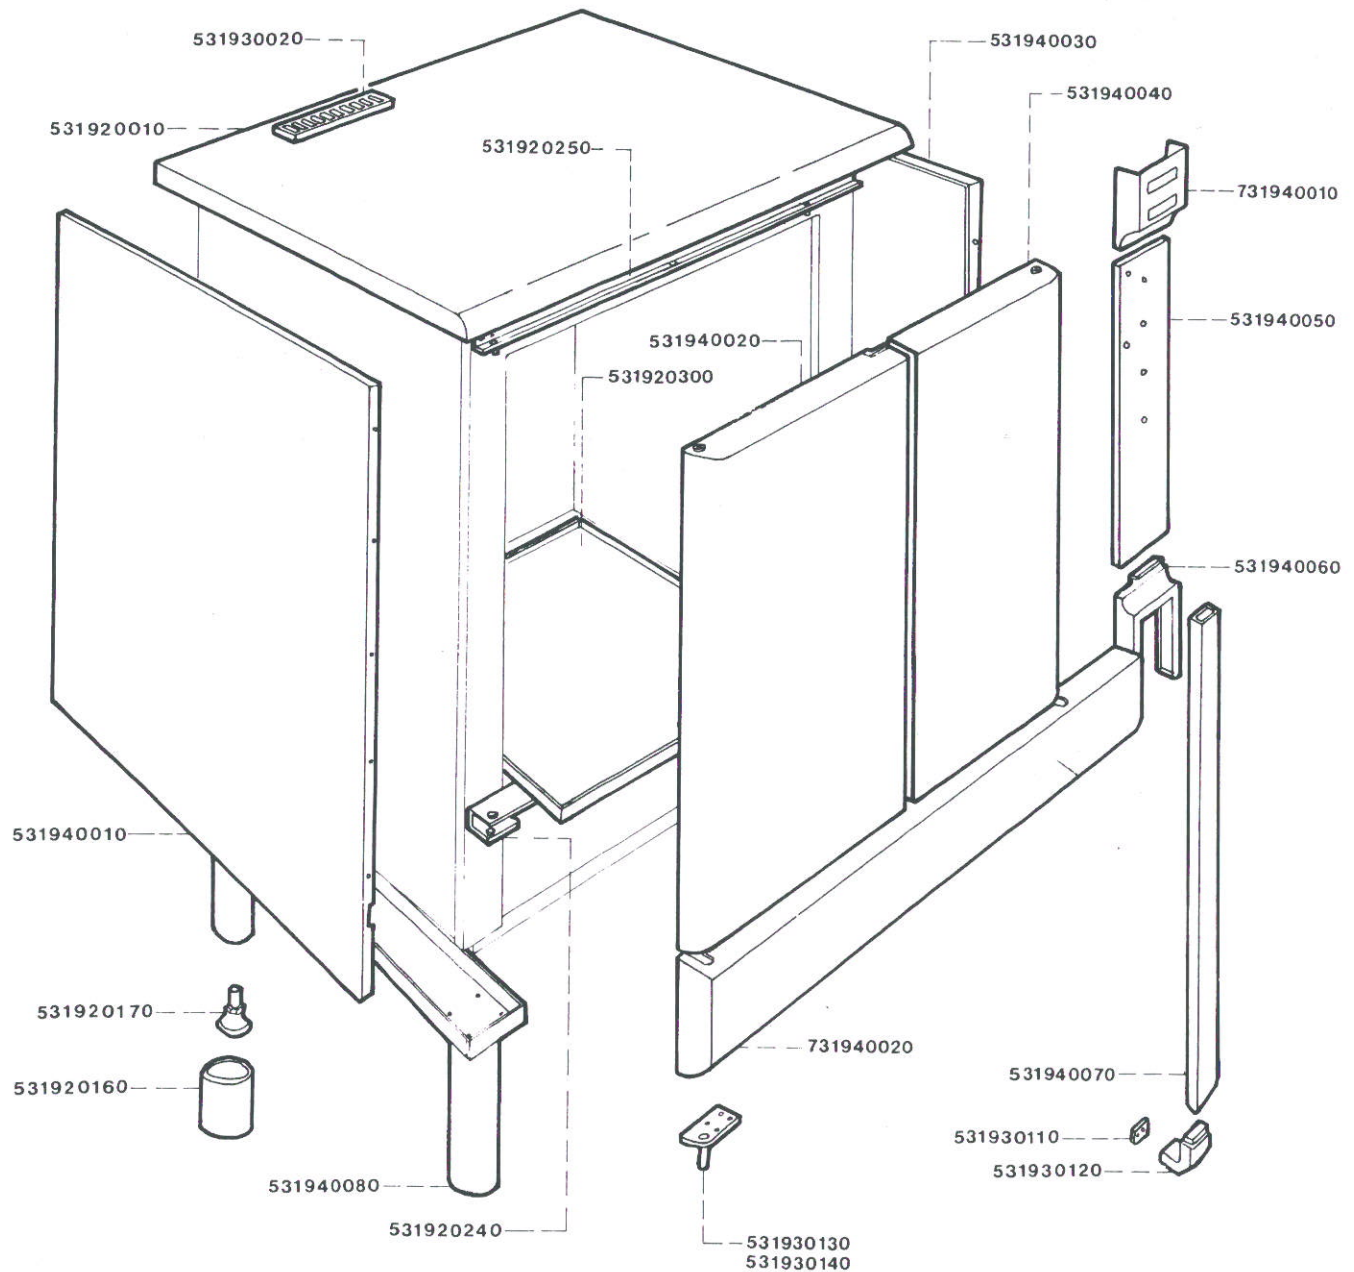

# Fitments

Code	No.	Description
7G	531940010	Outer Side Panel — L.H.
2M	531940020	Oven Door Assembly — L.H.
5G	531940030	Outer Side Panel — R.H.
11K	531940040	Oven Door Assembly — R.H.
1F	531940050	Control Panel — Centre
3H	531940060	Bottom Control Panel Trim
1E	531940070	Door Handle Tube
1G	531940080	Leg Stand End Assembly
12E	731940010	Control Panel — Top
3E	731940020	Bottom Control Panel Trim

Code	No.	Description
7H	531920010	Outer Top Panel
12B	531920160	Leg Cover
6B	531920170	Adjustable Foot
5E	531920240	Door Support Angle — Bottom
12D	531920250	Door Support Angle — Top
8E	531920300	Drip Tray
5D	531930020	Flue Exit Box
1B	531930110	Door Handle Gasket
10B	531930120	Door Handle Bracket
5C	531930130	Bottom Door Hinge — L.H.
5C	531930140	Bottom Door Hinge — R.H.

Code	No.	Description
12B	531930300	Indicator Lamp — Ignition
12B	531930320	Rocker Switch — Fan and Cook
12B	531930330	Indicator Lamp — Heat
12B	531930340	Rocker Switch — Lights
12B	531930360	Rocker Switch — On/Off
12D	531930370	Thermostat — Cook
6B	531930380	Thermostat Knob — Cook
12B	531930390	Indicator — Cook Temp.
12D	531930400	Thermostat — Hold
6B	531930410	Indicator — Hold Temp.
6B	531930420	Thermostat Knob — Hold
6B	531930430	Timer Knob — Cook Only
6B	531930440	Timer Knob — Cook and Hold
2F	531930450	Timer — Cook Only
1F	531930460	Timer — Cook and Hold
12C	531930465	Microswitch
5E	531930470	Buzzer
9B	531930490	Terminal Block
9B	531930495	Terminal Block
12G	731930060	Contactors
*	531930295	Pressure Switch