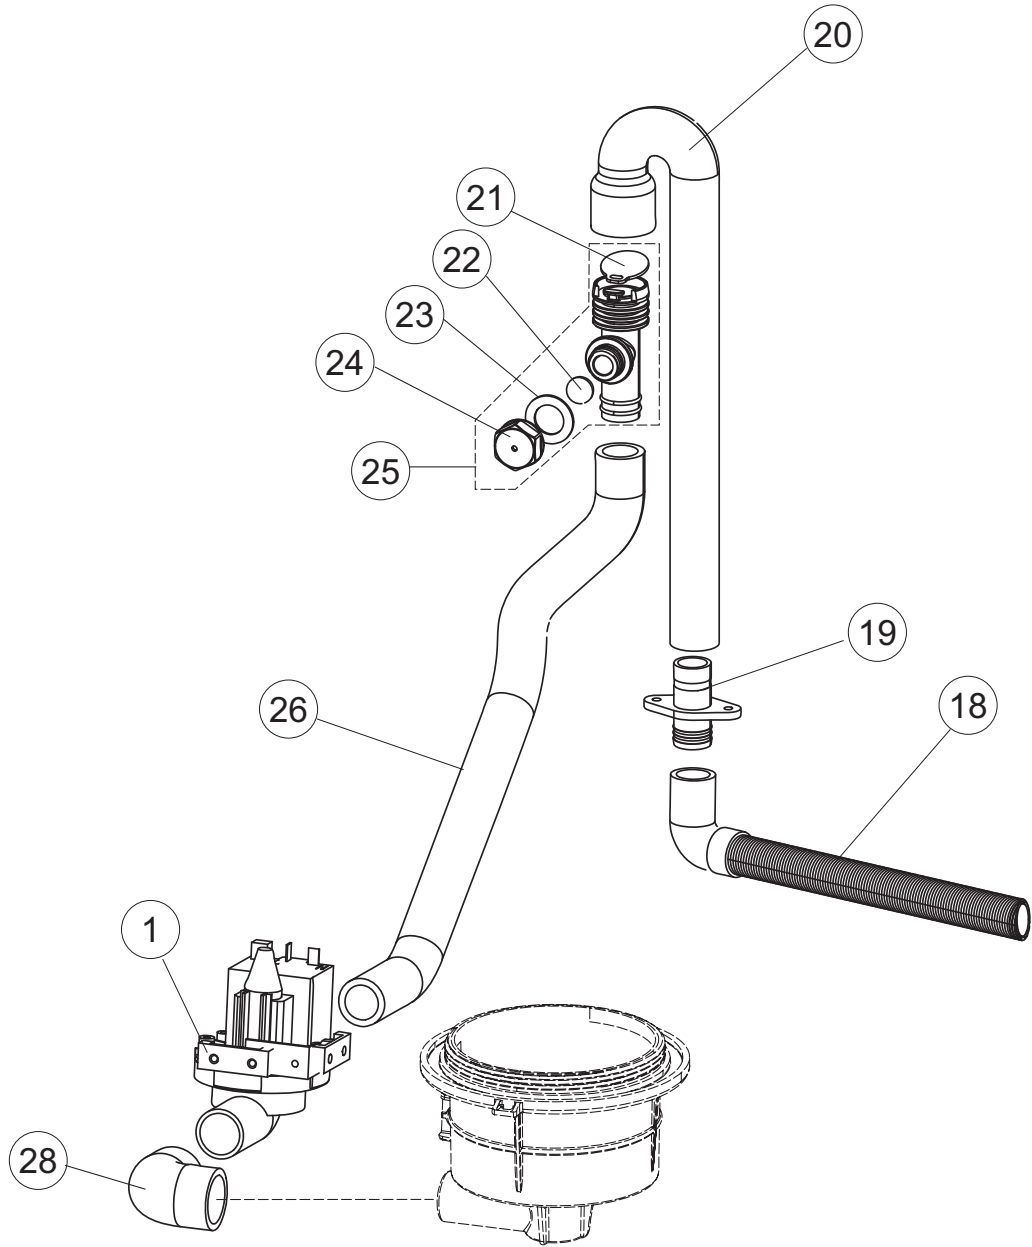

Drain pump

WKD500DP