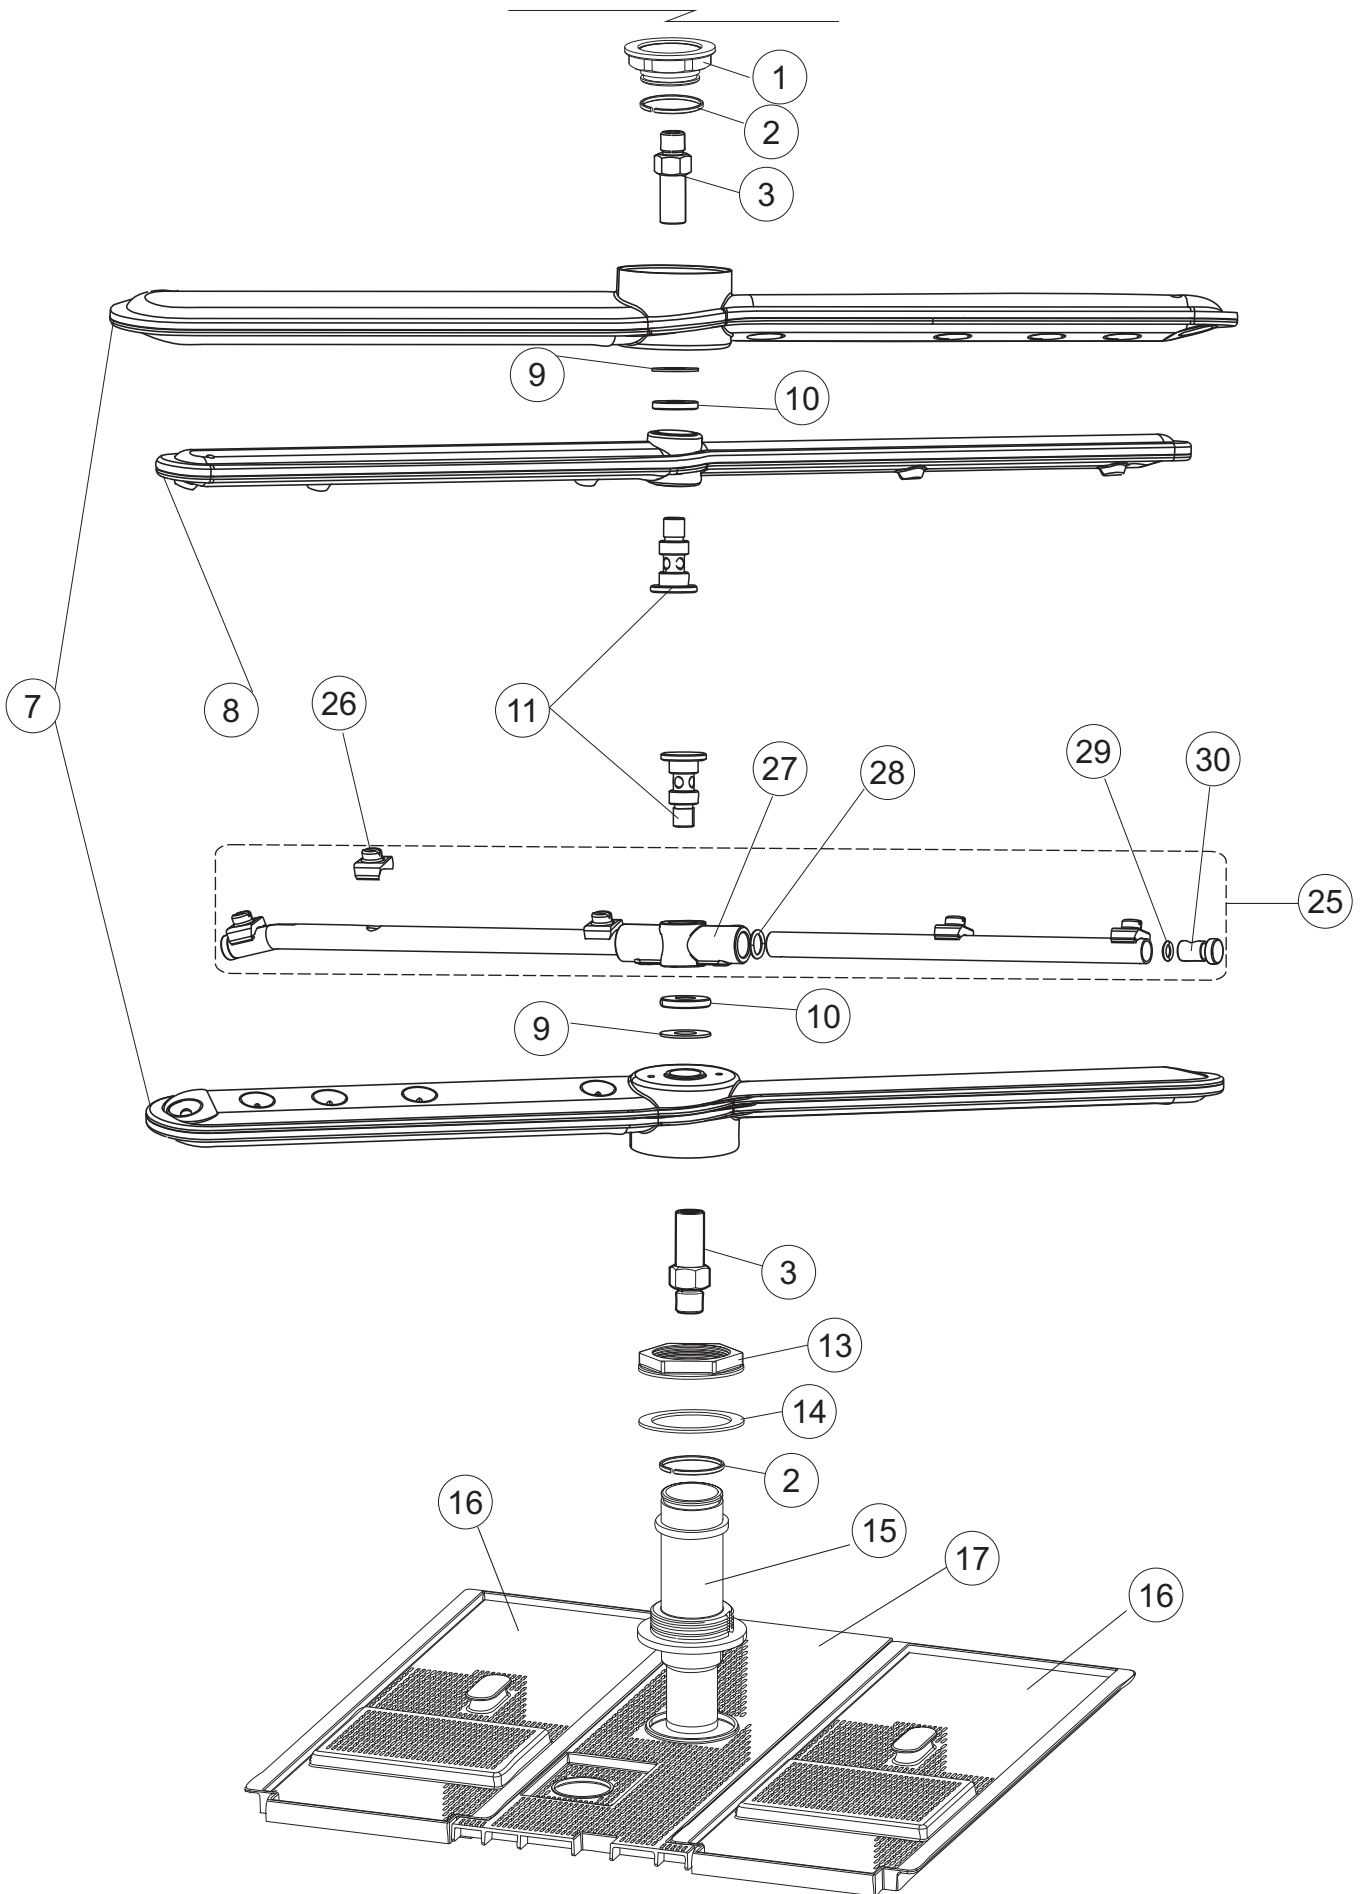

5

6

(*) Ricambio consigliato.

Pagina	Posizione	Codice ricambio	Vecchio codice	Descrizione
1	1	004256		PANNELLO SUPERIORE
1	2	022159		PANNELLO POSTERIORE
1	3	035113		STAFFA ASSEMBLAGGIO PANNELLI
1	4	437081	REB437081	GUARNIZIONE SPORTELLO 50/505
1	5	994012	DWS30	SERRATURA PER SPORTELLO PER LAVASTOVI-
1	6	417041	REB417041	DADO BATTUTA SPORTELLO
1	7	307003	REB307003	BATTUTA DADO ASTA SPORTELLO
1	8	029718		PORTA
1	9	325066	REB325066	PIOLO SERRATURA SPORTELLO
1	10	311019	REB311019	CERNIERA PORTA D18/G25
1	11	325036	REB325036	PERNO PER CERNIERA SPORTELLO PER
1	12	304021	REB304021	ASTA TIRANTE SPORTELLO PER LAVASTOVIGLIE
1	13	035112		PANNELLO COMPONENTI ELETTRICI
1	14	012338		PANNELLO ANTERIORE
1	15	030195		PROTEZIONE INFERIORE PER ZOCCOLO PER LAVABICCHIERI
1	16	040123		BASE TELAIO LA500
1	17	461019	REB461019	PIEDINO ESAGONALE REGOLABILE PER LAVA-
1	18	480153		TAPPO
1	19	459006	REB459006	PASSACAPO D INT 9 D EST 16
1	20	459004	REB459004	PASSACAPO PER POMPA DI SCARICO
2	1	224004	REB224004	PRESSOSTATO 35/17
2	2	224029		PRESSOSTATO
2	3	035031	REB035031	TUBO Y -COLLEGAMENTO PRESSOSTATO
2	4	143013	REB143013	TUBO PVC VERDE 4X7
2	5	220011	REB220011	MORSETTIERA
2	6	H.374339-2		CAVO MACCHINA H07RN-F 5X2.5X2.5MT
2	7	459005	REB459005	SERRACAPO
2	8	230118		RESISTENZA VASCA 2100W-230V
2	9	437086	REB437086	GUARNIZIONE RESISTENZA VASCA
2	10	236047	REB236047	TERMOSTATO 95°C
2	11	236052		TERMOSTATO 90°+/-3°C
2	12	456002	REB456002	guarnizione o-ring