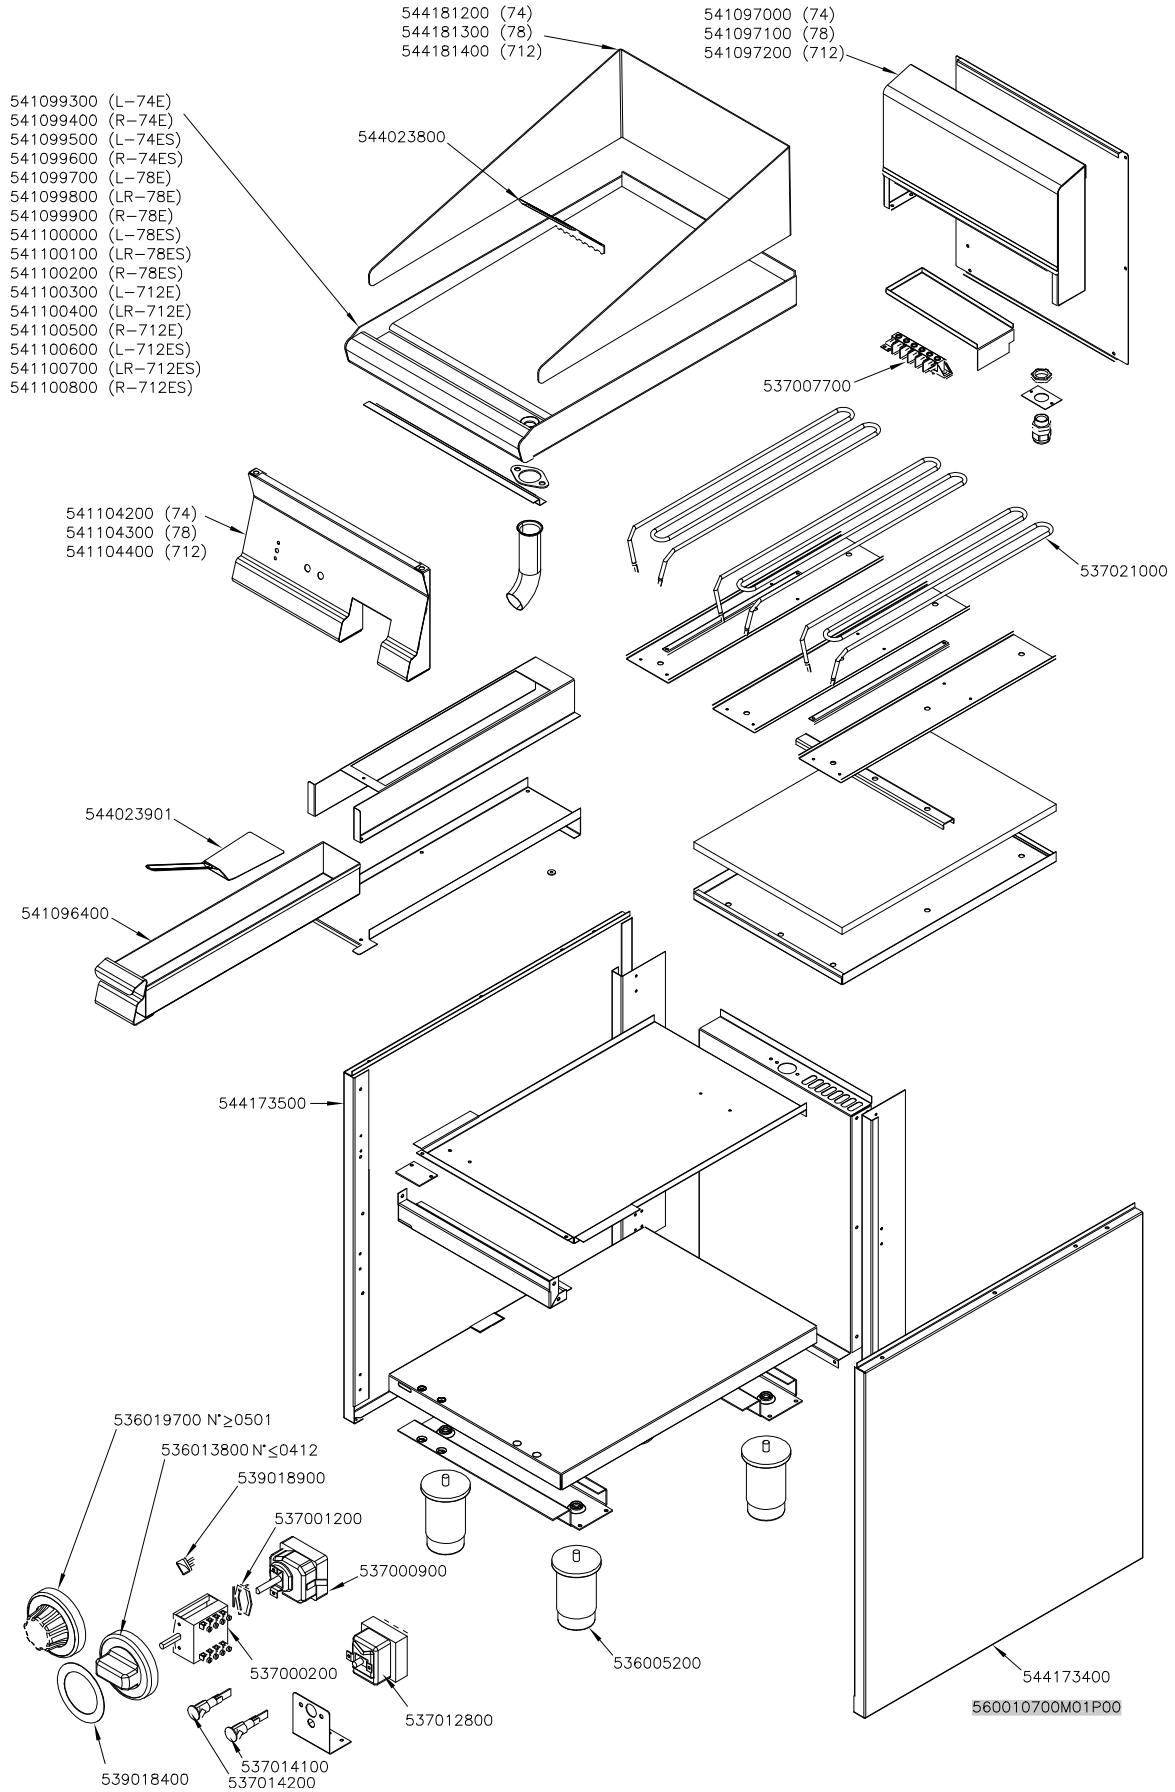

SUPERLOTUS 70≤0601

ELETTRICO / ELECTRIC / ELEKTRO / ELECTRIQUE

FT..-74ET FT..-78ET FT..-712ET

Page	Pos	Code	Description
001		544181300	SPLASH GUARD FT-78
001		541097100	NEUTRAL SPACER 78
001		544023800	
001		537007700	TERMINAL BLOCK THREEPHASE 40A
001		537021000	HEATING ELEMENT 1500W 230V FT S.70
001		541099900	UPPER PLATE FTR-78E
001		541104300	CONTROL PANEL FT-78E
001		544023901	SPATTLE FOR FRY-TOP
001		541096400	DRIP TRAY FT S.70
001		544173500	LEFT SIDE PANEL S.70
001		536019700	BLACK KNOB §70 PIN §6*5
001		536013800	KNOB D.70 BLACK 6*5 WITH SPRING
001		539018900	INDEX FOR KNOB
001		537001200	FIXING BRACKET FOR THERMOSTAT/COMM.
001		537000900	THERMOSTAT 50-320°C THREEPHASE
001		536005200	INOX LEG 2" 120-180 M10
001		537012800	SAFETY THERMOSTAT 420°C THREEPHASE
001		537000200	COMMUTATOR 1 POS. 3PHASE S.49 16A
001		537014100	WHITE WARNING LIGHT 250V
001		537014200	GREEN WARNING LIGHT 250V
001		539018400	ADHESIVE GRADUATED DISC FOR KNOB
001		544173400	RIGHT SIDE PANEL S.70