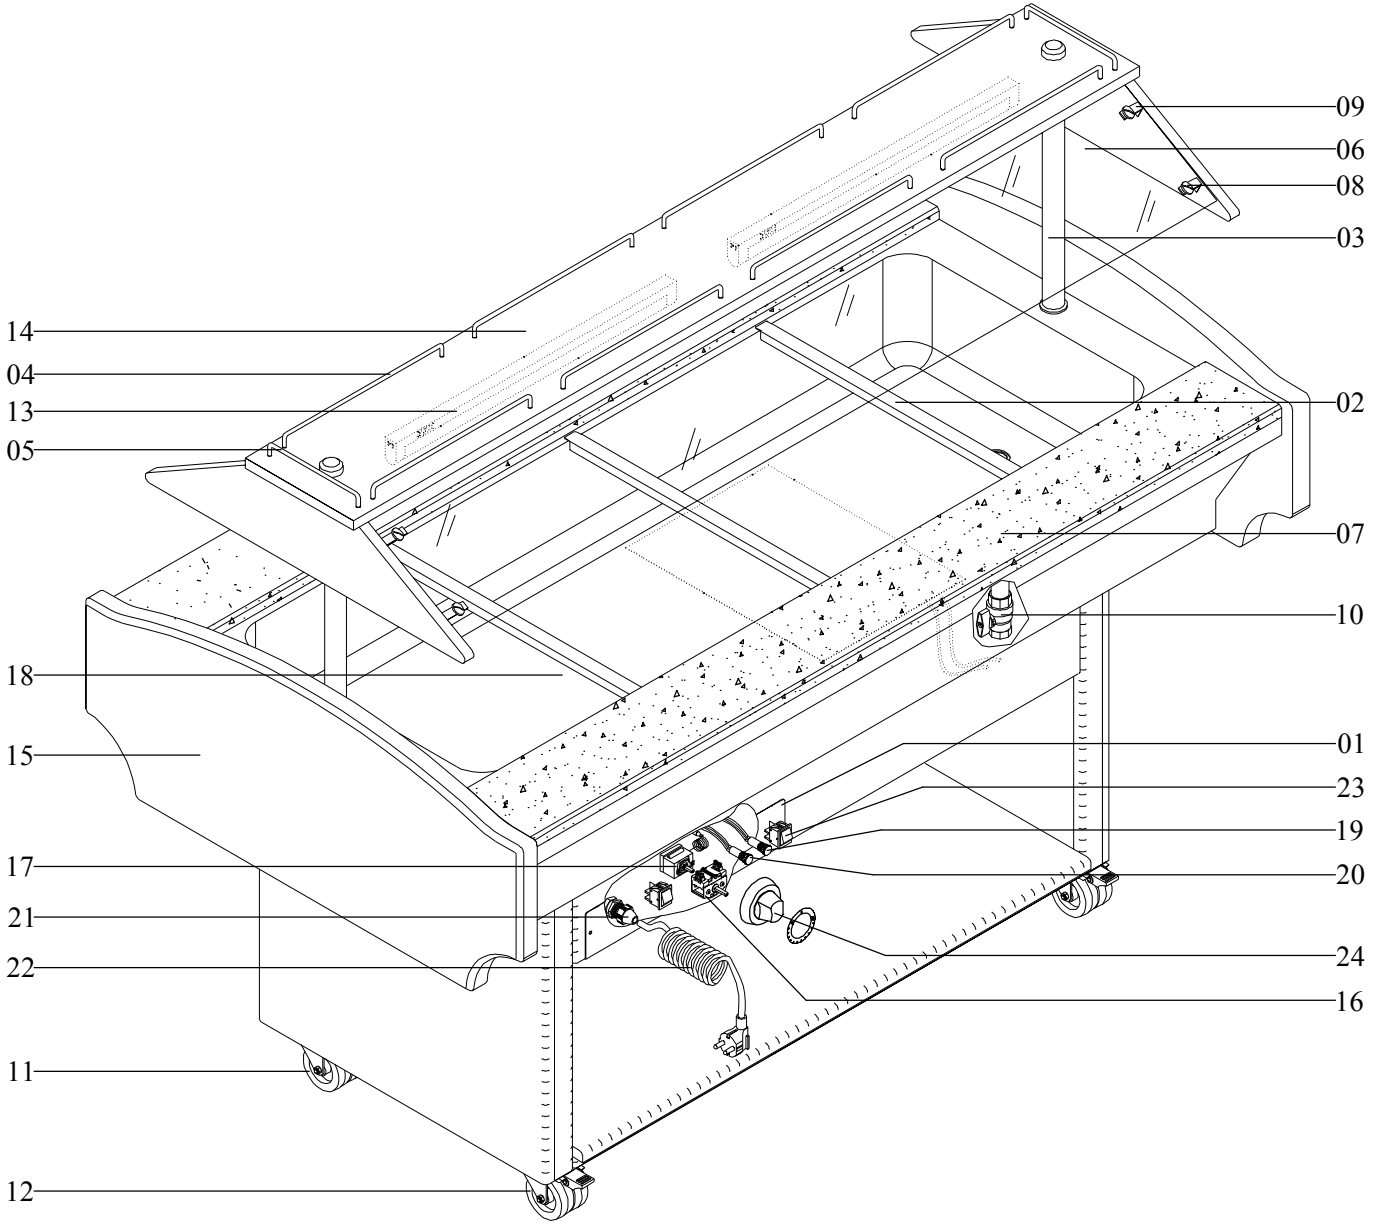

## Kühlung Büfett-Insel

Artikel-Nr.  
651147 (SHBM4C)

---

### Explosionszeichnung / Ersatzteile

---

Bitte bei Ersatzteilbestellung immer Artikelnummer und Seriennummer mit angeben!

Ölçek	Adet	Malzeme	MEKANİK MONTAJ		Montaj No	Resim No SHBM4000	Rev. No 00
	Ad Soyad	Tarih	İmza	AÇIK BÜFELER SICAK BÜFE SHBM4			
Tasarım	SABRİ AKSEN	20.05.2011					
Çizen	ÜMİT BOĞA	20.05.2011					
Kontrol	CEM H. SARIGÖL	20.05.2011					

	<b>SICAK BÜFE</b>	STOK KOD:	M04AB34
		MODEL:	SHBM4
		TARİH:	20.05.2011

SIRA NO	PRODUCT CODE	DESCRIPTION	PARÇA ADI	ÖLÇÜ/TİP/MODEL	MON. NO
02	R03HC51	Strip	Hazne Ara Çıtası	AISI 304	02
03	R03AZ96	Foot	Açık Büfe Stand Ayağı	AISI 304	03
04	R03AU81	Railing	Üst Korkuluk Uzun	AISI 304	04
05	R03AU82	Railing	Üst Korkuluk Kısa	AISI 304	05
06	A03BA04	Glass	Açık Büfe Camı 4	1425x260x6	06
07	A03CA14	Granite	Açık Büfe Granit 4	1430x160	07
08	A03AA22	Bolt & Nut	Cam Bağlantı Cıvata ve Somunu	AISI 304	08
09	A03AA23	Coupling Piece	Cam Bağlantı Elemanı	AISI 304	09
10	A01KD16	Butterfly Valve	Vana Kelebek 1" PN16		10
11	A01HT73	Castor	Tablalı Döner Çift Tek. Ø75		11
12	A01HT74	Castor (w/ Brake)	Tablalı Döner Frenli Çift Tek. Ø75		12
13	A09LB13	Armature	Bant Armatür 13W	220V	13
14	R03AC33	Stand	Açık Büfe Üst Stand 4 Ceviz	Korkuluklu	14
15	R03AC39	Wooden Panel	Açık Büfe Yan Mobilya Ceviz		15
16	A09AS32	Breaker	Şalter 0-1 Monofaze Boşluklu	220V-16 A	16
17	A09AT21	Thermostat	30-120°C Termostat	220V	17
18	A09BS11	Heating Element	Silikonlu Isıtıcı 800 W	220V Termikli	18
19	A09HK11	Signal Lamp	Kablolu Sinyal Lambası Yeşil	S100Y	19
20	A09HK12	Signal Lamp	Kablolu Sinyal Lambası Sarı	S100S	20
21	A09MA11	Fitting	Rakor Φ11 siyah	PG11	21
22	A09NS21	Cable	Spiral Ç.Kablo Fişli	3x1,5 mm <sup>2</sup>	22
23	A09AS51	On/Off Switch	Işıklı 0-1 Anahtar	Siber	23
24	A01GB38	Knob	Bakalit düğme Servis	Serigraflı	24
25	A09MP40	Holder	Polietilen fiş tutucu parça 40x40x25mm		25
26	A09KL10	Connector	3'lü Klemens KL100		26