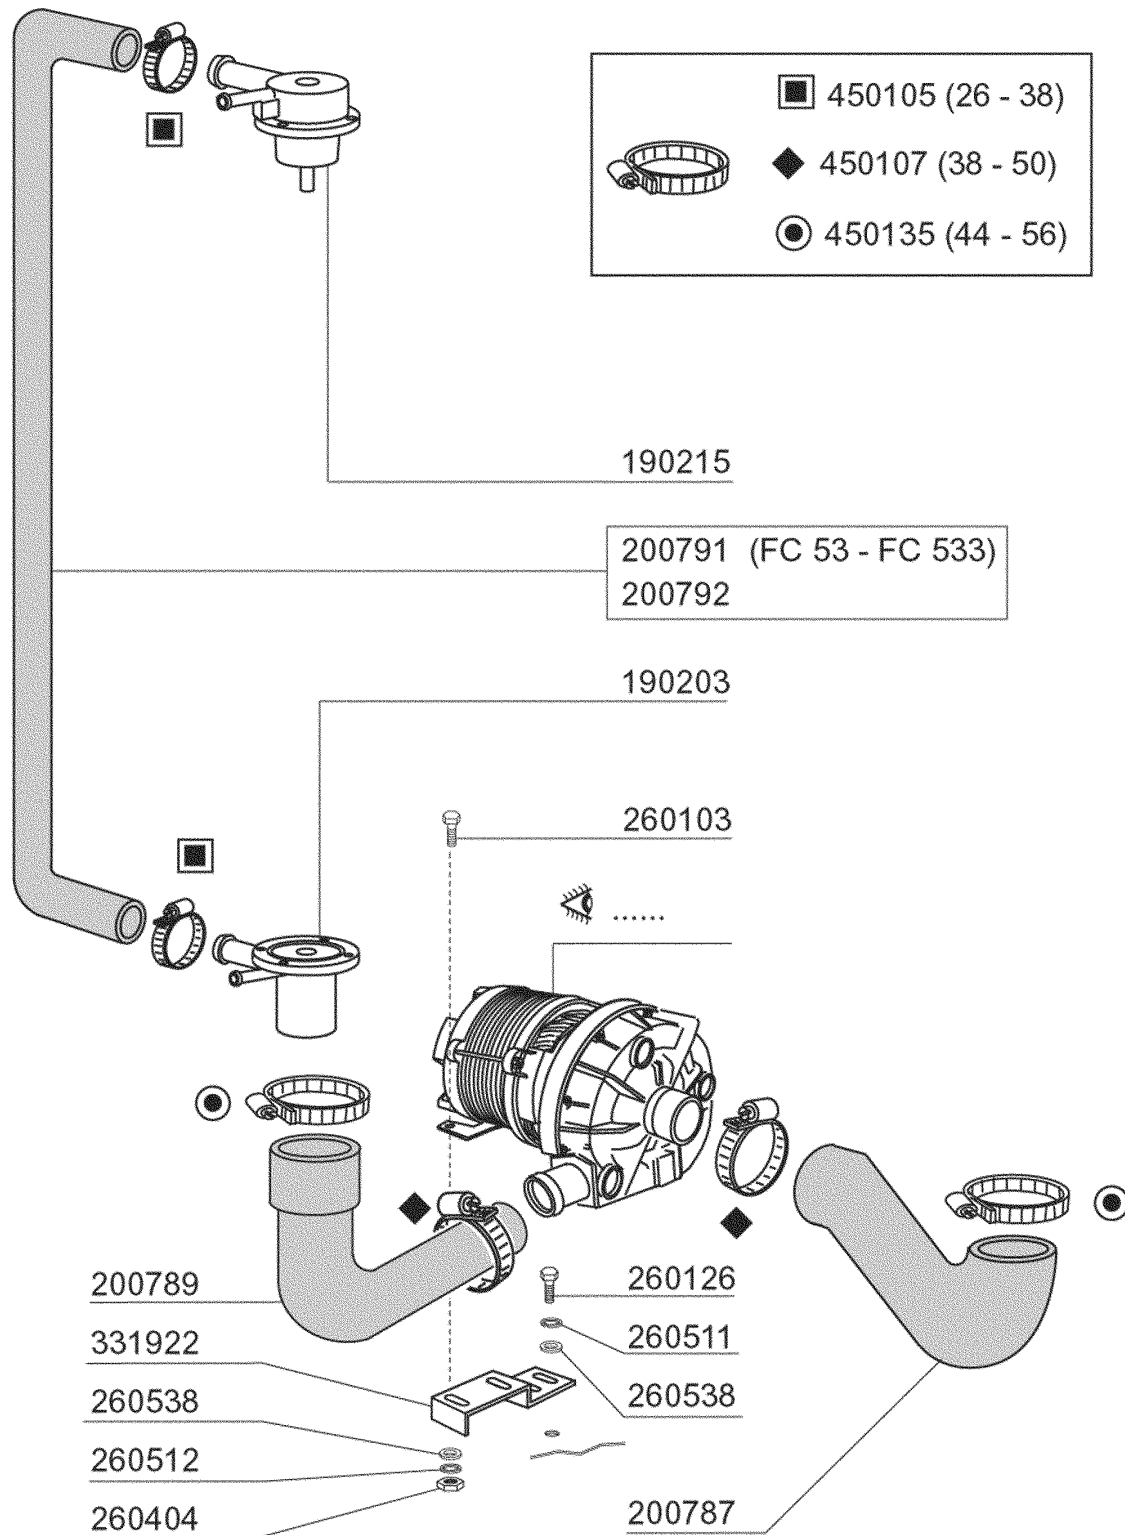

Kode	Bezeichnung	Preis
190203	Unterkniehalt.was/nachs.f2-45-55-80	0
190215	Obere Wascharsupport Für Fc-serie	0
200787	Ansaugschlauch Fc53-544-hr	0
200789	Druckschlauch Fc	0
200791	Waschschlauch Unten/oben	0
200792	Waschschlauch Ober+unten Fc54-544	0
260103	Schraube Te 6x12	0
260126	Schraube Te 5x12	0
260404	Rostfr.stahlern.muetter D6 Uni 5588	0
260511	Growerscheibe D.5	0
260512	Rostfr.st.growerschiebe D6	0
260538	Schiebe 18x6x1,5 Stahl	0
331922	Winkel Fuer Pumpe "f"	0
450105	Schlauchs. H=12,2 26-38	0
450107	Schelle Fe Zn 38-50 H=12,2	0
450135	Schelle Fe Zn 44-56 H=12,2	0