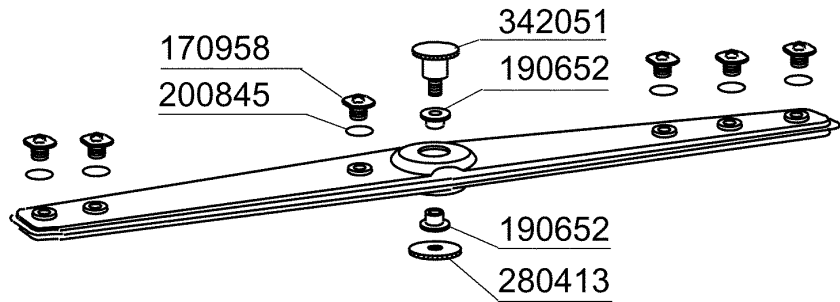

sino alla matricola
jusqu'à la matr.
up to serial no.
bis Seriennr.
hasta la matr.

11091/10/98