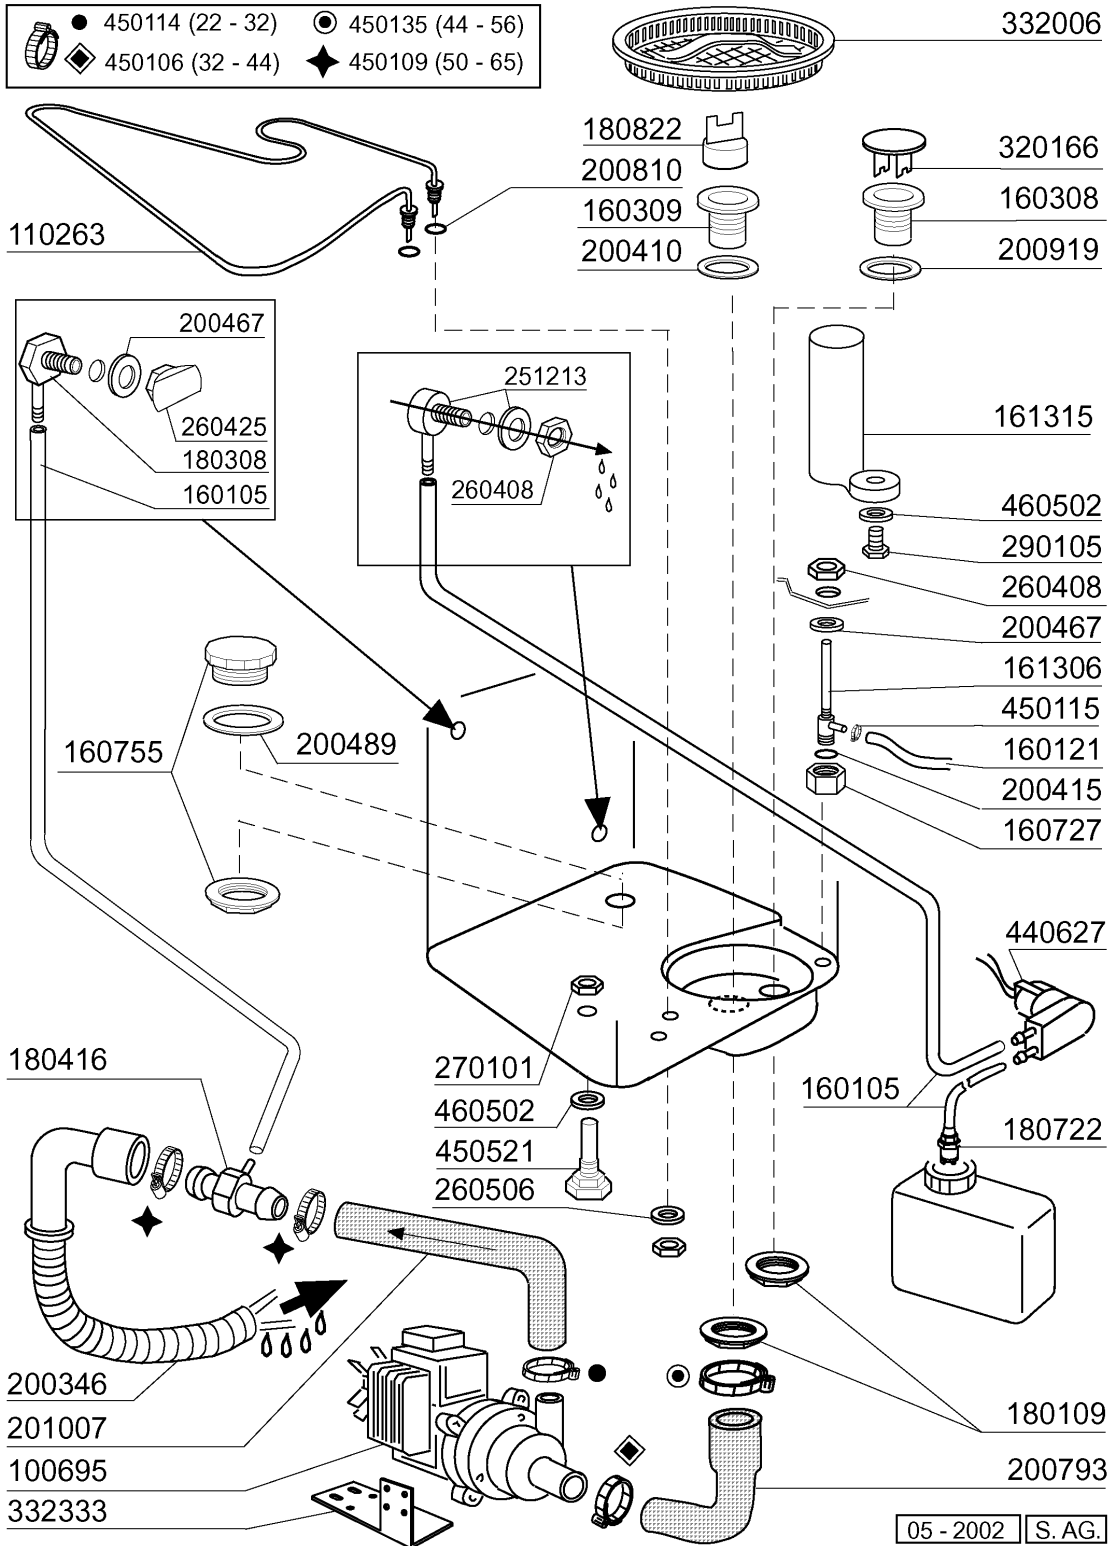

FCHR - Frontlade Geschirrspülmaschinen Tafelliste

1	Karosserie
2	Spülarme
3	Nachspülarme
4	Tank HR
5	Spülung
6	Nachspülung E-HR-HRT
7	Pumpe
8	Klarspüler-dosiergerät
9	E-Tafel mit elektronischer Platine
10	Spülmittelpumpe

Kode	Bezeichnung	Preis
160804	Dichtung D.6	0
190203	Unterkniehalt.was/nachs.f2-45-55-80	0
190215	Obere Wascharmsupport Für Fc-serie	0
190617	Buchse	0
191068	Untere Wascharmsupport Fc-serie	0
191069	Wascharmzenter Für Fc-serie	0
191070	Mutter Für Wascharmzenter -fc-	0
200415	Dutral Dichtung -f2 18,5x10x3	0
200806	O-ring 2,62x13,10x18,34	0
200820	O-ring151 46,99x5,33x57,6	0
200829	O-ring 81,92x92,58x5,33	0
260106	Schraube Te6x25	0
260404	Rostfr.stahlern.muetter D6 Uni 5588	0
260504	Rostfr.st.flachschiebe D6	0
260512	Rostfr.st.growerschiebe D6	0
261005	Schraube Wascharmsup F2-b41	0
320161	Spritzschütz Für Obere Wascharm Fc	0
420548	Wascharm Fc (stahl)	0
420550	Wascharm Fchr-fchrt	0

FCHR - Seite 3 - Nachspülarmer Legende

Kode	Bezeichnung	Preis
170958	Nachspüldüse Fc53-543	0
170963	Nachspüldüse X Fc	0
190652	Buchse Für Nachspülarmer Fc - Ø 12	0
190656	Buchse Für Nachspülarmer "fc"	0
190663	Buchse	0
200809	Or Dichtung 1,78x8,73x12,29	0
200845	Or Dichtung 109 2,62x9,13x14,37	0
200850		0
280413	Gewinding Für Fc-nachspülarmer	0
342051	Nachspülarmer-spindel	0
342706	Welle	0
380314	Nachspüldüse Ov1/8" 303 80lt 80°	0
430332	Nachspülarmer Fc 01/00	0
450236	Feder	0

Kode	Bezeichnung	Preis
190203	Unterkniehalt.was/nachs.f2-45-55-80	0
190215	Obere Wascharsupport Für Fc-serie	0
200787	Ansaugschlauch Fc53-544-hr	0
200789	Druckschlauch Fc	0
200791	Waschschlauch Unten/oben	0
200792	Waschschlauch Ober+unten Fc54-544	0
260103	Schraube Te 6x12	0
260126	Schraube Te 5x12	0
260404	Rostfr.stahlern.muetter D6 Uni 5588	0
260511	Growerscheibe D.5	0
260512	Rostfr.st.growerschiebe D6	0
260538	Schiebe 18x6x1,5 Stahl	0
331922	Winkel Fuer Pumpe "f"	0
450105	Schlauchs. H=12,2 26-38	0
450107	Schelle Fe Zn 38-50 H=12,2	0
450135	Schelle Fe Zn 44-56 H=12,2	0