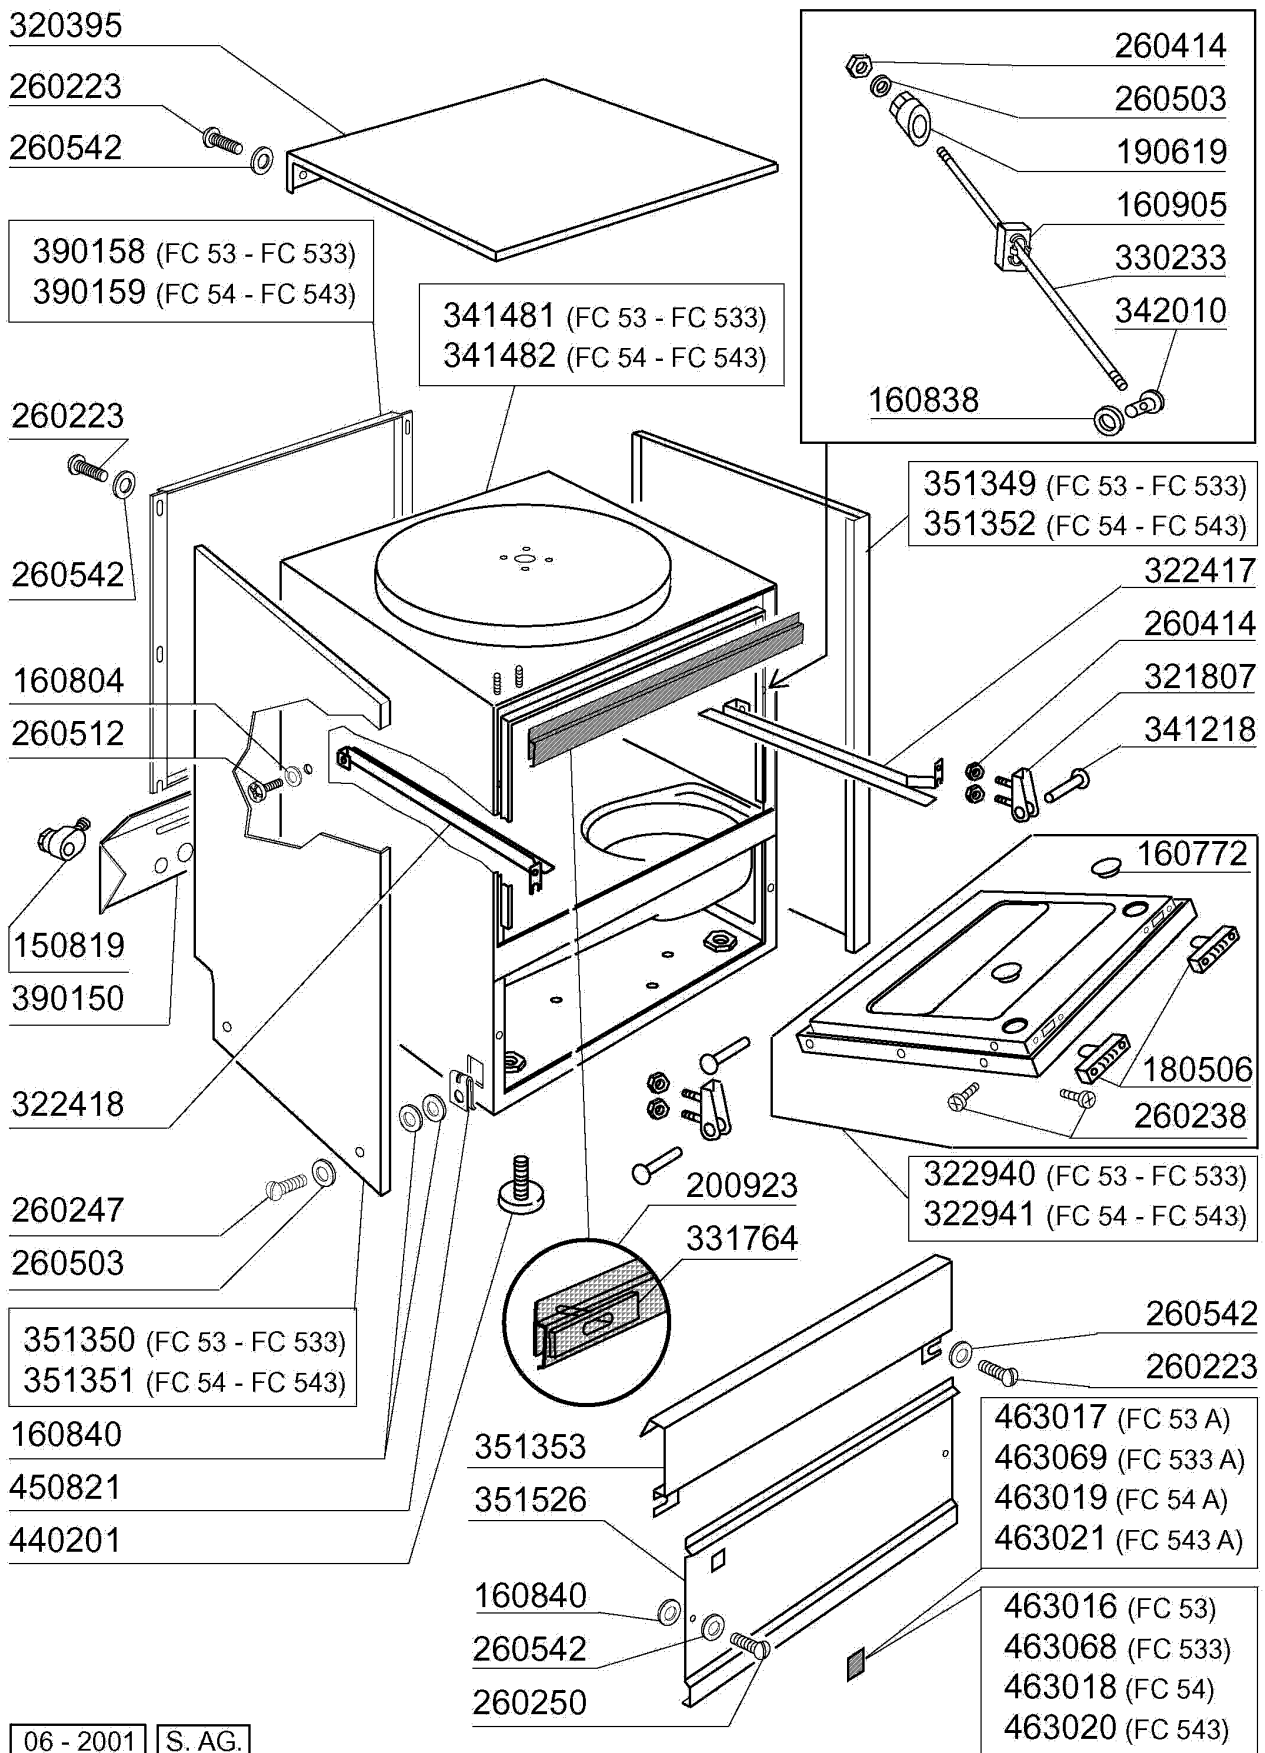

10/94

FC 544

10/94

FC HR ...

10/94

FC ... / A

10/94

Kode	Bezeichnung	Preis
150819	Kabeldurchgang Pg16 Mit Loch	0
160772	Pfropfen Für Tür (br-bc-fc)	0
160804	Dichtung D.6	0
160838	Gleitring Für Zugstange Fc	0
160840	Gleitring	0
160905	Gleitplatte F. Zugstange	0
180506	Schnappverschluss Br-bc-fc	0
190619	Gesperre Der Zugstange B-f-r	0
200923	Türdichtung	0
260223	Rostfr.st Sonderschraube Tb5x12 304	0
260238	Tb-schraube M4x10 Griffbefestigung	0
260247	Schraube Tcb 5x16	0
260250	Schraube Tb 5x20	0
260414	Selbst-sichernde Mutter M5	0
260503	Rostfr.st.flachscheibe D5 Uni 6592	0
260512	Rostfr.st.growerschiebe D6	0
260542	Schiebe D.5	0
320395	Abdeckung Fc	0
321807	Türscharnier Für Fc-serie	0
322417	Rechte Führung Fc	0
322418	Linke Führung Fc	0
322940	Tür Fc53-fc53a	0
322941	Tür Fc54-543-544-hr	0
330233	Zustange	0
331764	Befest.platte Für Türdichtung B-f	0
341218	Scharnierstift B-f-g	0
341481	Karosserie Fc53/53a	0
341482	Karosserie Fc54-543-544-hr	0
342010	Stift Für Zugstange Fc	0
351349	Seitliche Tafel Fc53	0
351350	Seitliche Tafel Fc53	0
351351	Linke Wand Fc54-544-543-hr	0
351352	Rechte Wand Fc54-543-544-hr	0
351353	Frontpanel Fc	0
351526	Unt.frontpaneel	0
390150	Untere Tafel Fc (hinter)	0
390158	Hintere Tafel Fc53a	0
390159	Hintere Tafel Fc54a	0
440201	Gummifuss D.60x10	0
450821	Fastener Snu 3634 17 00 M5	0
463016	Fc53 Platte	0
463017	Fc53a Platte	0
463018	Fc54 Platte	0
463019	Fc54a Platte	0
463020	Name Fc543	0
463021	Fc543a Platte	0
463068	Fc533 Platte	0
463069	Fc533a Platte	0