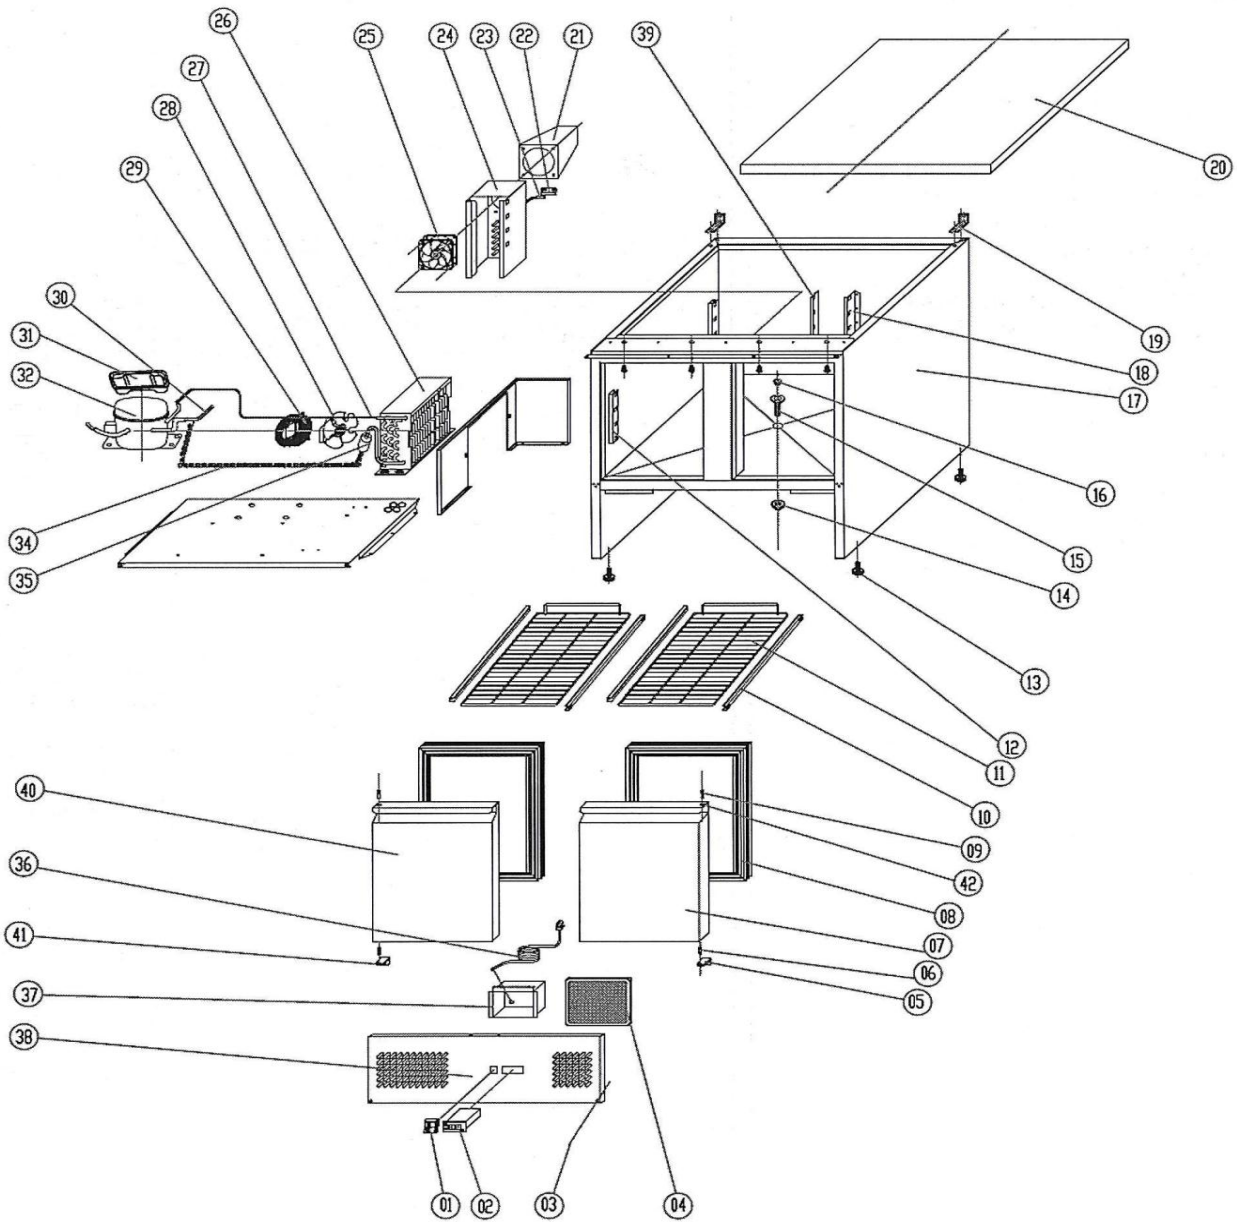

Kühlung Kühltisch

Artikel-Nr. 70611009 (AK901)

Explosionszeichnung / Ersatzteile

Bitte bei Ersatzteilbestellung immer Artikelnummer und Seriennummer mit angeben!

SPARE PART LIST / ESPLOSO AK901

SPARE PART LIST / ESPLOSO AK901

REF.	CODE CODICE	DESCRIPTION	DESCRIZIONE	PRICE PREZZO
1		MAIN SWITCH	INTERRUTTORE	
2		THERMOSTAT	TERMOSTATO	
3		PLASTIC CAP	TAPPINO	
4		FILTER	FILTRO	
5		DOWN HINGE RIGHT	CERNIERA INFERIORE DESTRA	
6		DOWN HINGE AXIS	PERNO INFERIORE	
7		DOOR RIGHT	PORTA DESTRA	
8		GASKET	GUARNIZIONE	
9		UP HINGE AXIS	PERNO SUPERIORE	
10		GUIDE SET	COPPIA GUIDE	
11		SHELF	GRIGLIA	
12		SIDE SUPPORT	SUPPORTO LATERALE	
13		FEET	PIEDE	
14		DRAIN PIPE NUT	GRIERA	
15		DRAIN PIPE NUT	TUBO SCARICO	
16		DRAIN PIPE COVER	TAPPO TUBO SCARICO	
17		BODY	TELAIO	
18		BACK SUPPORT RIGHT	SUPPORTO POSTERIORE DESTRO	
19		TOP REINFORCE	RINFORZO TOP	
20		TOP	TOP	
21		AIR FLOW DUCT	CONDOTTO ARIA	
22		SENSOR FIXED CLIP	CLIP TERMOCOPPIA	
23		SENSOR FIXED CLIP	TERMOCOPPIA	
24		CIRCLE FAN SUPPORT	SUPPORTO VENTOLA CIRCOLAZIONE	
25		CIRCLE FAN	VENTOLA CIRCOLAZIONE	
26		CONDENSER	CONDENSATORE	
27		DISCHARGE TUBE	TUBO	
28		CONDENSER FAN	VENTOLA CONDENSATORE	
29		BASKET GUARD GRILLES	PROTEZIONE VENTOLA	
30		SUCTION TUBE	TUBO	
31		WATER PAN	VASCHETTA SCARICO ACQUA	
32		COMPRESSOR	COMPRESSORE	
34		CAPILLARY	CAPILLARE	
35		FILTER DRIER	FILTRO SECCO	
36		PLUG	CAVO ALIMENTAZIONE	
37		JUNCTION BOX	SCATOLA	
38		FRONT PANNEL	PANNELLO FRONTALE	
39		BACK SUPPORT LEFT	SUPPORTO POSTERIORE SINISTRO	
40		DOOR LEFT	PORTA SINISTRA	
41		DOWN HINGE LEFT	CERNIERA INFERIORE SINISTRA	
42		BUSHING	BOCCOLA	