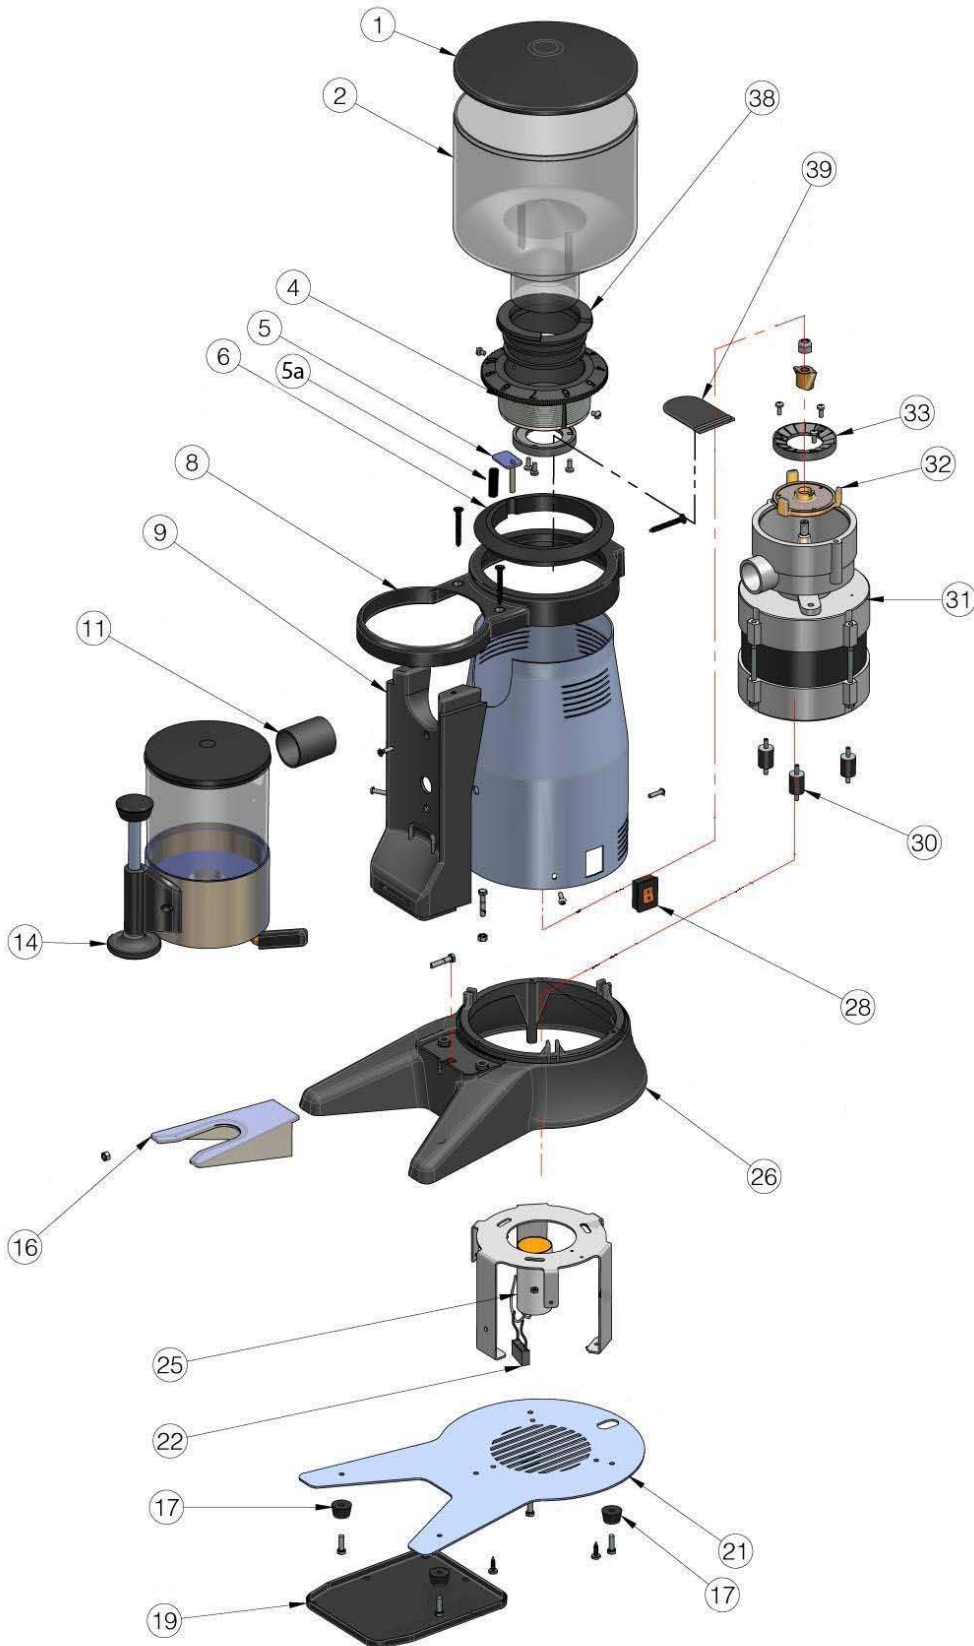

MOINHO CAFÉ MCF 9 / 9A / 9HP

MOINHO CAFÉ MCF 9 / 9A / 9HP

LISTA DE COMPONENTES E ACESSÓRIOS Spare parts list

ITEM Nº	CODIGO	DESIGNAÇÃO	DESIGNATION
1	5.0.053.8001	TAMPA TREMONHA MCF9	HOPPER COVER
2	5.0.053.8002	TREMONHA 1,5KG MCF9	1,5KG HOPPER
4	5.0.053.8005	ANEL REGULAÇÃO MOAGEM MCF9	DIAL FOR SPOUT
4	5.0.053.8006	ANEL REGULAÇÃO MOAGEM MCF9HP	DIAL FOR SPOUT
5	5.0.053.8007	PATILHA FIXAÇÃO MOS MCF9	ADJUSTMENT LOCKING PIN
5	5.0.053.8008	PATILHA FIXAÇÃO MOS MCF9HP	ADJUSTMENT LOCKING PIN
5A	5.0.051.005F	MOLA PATILHA AFINAÇÃO MOS MCF2	ADJUSTMENT LOCKING PIN SPRING
6	5.0.053.8009	BORRACHA MOTOR MCF9	MOTOR RUBBER
6	5.0.053.8010	BORRACHA MOTOR MCF9HP	MOTOR RUBBER
8	5.0.053.8012	ANEL FIXAÇÃO BLIND. DOSEAD. MCF9	FIXING RUBBER
9	5.0.053.8013	SUPORTE DOSEADOR MCF9	DOSER HOLDER
11	5.0.053.8015	TUBO SAIDA CAFÉ MCF9	COFFEE OUTPUT TUBE
14	5.0.053.8018	DOSEADOR COMPLETO MCF9	DOSER ASSEMBLY
16	5.0.053.8020	FORQUILHA MCF9	FORK
17	5.0.053.8021	PE MCF9	FOOT
19	5.0.053.8023	PRATO RECUPERAÇÃO CAFE MCF9	DRIP TRAY
21	5.0.053.8025	FUNDO MCF9	GRINDER BOTTOM
22	5.0.053.8026	FILTRO ANTI-RUIDO	ANTI-NOISE FILTER
25	5.0.051.075F	CONDENSADOR 6,3uF	CAPACITOR 6,3uF
25	5.0.051.076F	CONDENSADOR 20uF 110V	CAPACITOR 20uF 110V
25	5.0.053.8032	CONDENSADOR 230V	CAPACITOR
26	5.0.053.8033	BASE MCF9	BASE
28	5.0.053.8035	INTERRUPTOR MCF9	SWITCH
28	5.0.053.8036	INTERRUPTOR MCF9HP	SWITCH
30	5.0.053.8038	APOIO MOTOR MCF9	MOTOR SUPPORT
31	5.0.053.8039	MOTOR MCF9	MOTOR
31	5.0.053.8040	MOTOR MCF9HP	MOTOR
32	5.0.053.8041	PORTA MOS MCF9	GRINDSTONES HOLDER
32	5.0.053.8042	PORTA MOS MCF9HP	GRINDSTONES HOLDER
33	5.0.053.8043	MOS Ø64 (PAR) MCF9	GRINDSTONES Ø64
33	5.0.053.8044	MOS Ø75 (PAR) MCF9HP	GRINDSTONES Ø75
38	5.0.053.8050	BOCAL TREMONHA MCF9	HOPPER-HOLDING SPOUT
39	5.0.053.8051	FECHO TREMONHA MCF9	HOPPER LOCK