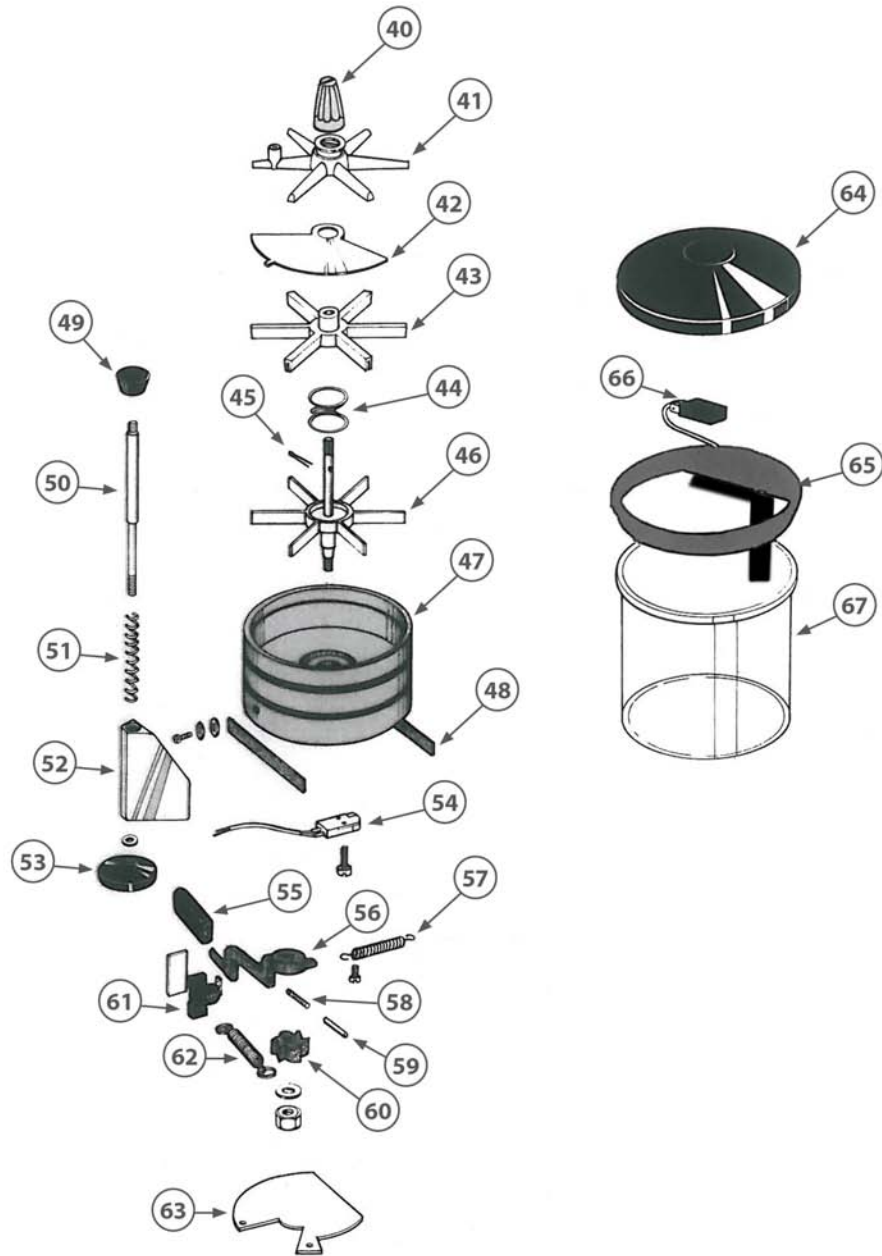

MOINHO CAFÉ MCF 9 / 9A / 9HP

MOINHO CAFÉ MCF 9 / 9A / 9HP

LISTA DE COMPONENTES E ACESSÓRIOS Spare parts list

ITEM Nº	CODIGO	DESIGNAÇÃO	DESIGNATION
40	5.0.053.8100	REGULADOR CAFÉ MOIDO MCF9	DOSING ADJUSTMENT KNOB
41	5.0.053.8101	ESTRELA SUPERIOR MCF9	UPPER STAR
42	5.0.053.8102	LAMINA DOSEADORA MCF9	OUTLET COVERING SECTION PLATE
43	5.0.053.8103	ESTRELA CENTRAL MCF9	MIDDLE STAR
44	5.0.053.8104	MOLA ESTRELA MCF9	STAR SPRING
45	5.0.053.8105	FREIO VEIO ESTRELA INF. MCF9	LOWER STAR BRAKE
46	5.0.053.8106	ESTRELA INFERIOR C/ VEIO MCF9	LOWER STAR
47	5.0.053.8107	CORPO DOSEADOR MCF9	DOSER BODY
48	5.0.053.8108	MOLA CHAPA MCF9	SPRING
49	5.0.053.8109	MANIPULO VEIO CALCADOR MCF9	TAMPER SHAFT HANDLE
50	5.0.053.8110	VEIO CALCADOR MCF9	TAMPER SHAFT
51	5.0.053.8111	MOLA VEIO CALCADOR MCF9	TAMPER SHAFT SPRING
52	5.0.053.8112	SUPORTE CALCADOR MCF9	TAMPER HOLDER
53	5.0.053.8113	CALCADOR MCF9	COFFEE TAMPER
54	5.0.053.8114	MICRO DOSEADOR MCF9K	DOSER MICRO SWITCH
55	5.0.053.8115	MANIPULO ALAVANCA DOSEADORA MCF9	DOSING LEVER HANDLE
56	5.0.053.8116	ALAVANCA DOSEADORA MCF9	DOSING LEVER
57	5.0.051.055F	MOLA ALAVANCA DOSEADORA MCF9	DOSING LEVER SPRING
58	5.0.051.057F	MOLA PINO ALAVANCA DOSEADORA MCF9	DOSER LEVER PIN SPRING
59	5.0.051.056F	PINO ALAVANCA DOSEADORA MCF9	DOSER LEVER PIN
60	5.0.053.8120	RODA DENTADA MCF9	RATCHET
61	5.0.053.8121	CONTA GOLPES MCF9	DOSING COUNTER
62	5.0.053.8122	MOLA CONTA GOLPES MCF9	DOSING COUNTER SPRING
63	5.0.053.8123	FUNDO DOSEADOR MCF9	DOSER BOTTOM
64	5.0.053.8124	TAMPA DOSEADOR MCF9	DOSER COVER
65	5.0.053.8127	ARO SUP. CONJ. DOSEADOR MCF9	MICRO SWITCH HOUSING
66	5.0.053.8126	MICRO DOSEADOR MCF9	DOSER MICRO SWITCH
67	5.0.053.8128	ARO ACRILICO DOSEADOR MCF9	DOSER CYLINDER