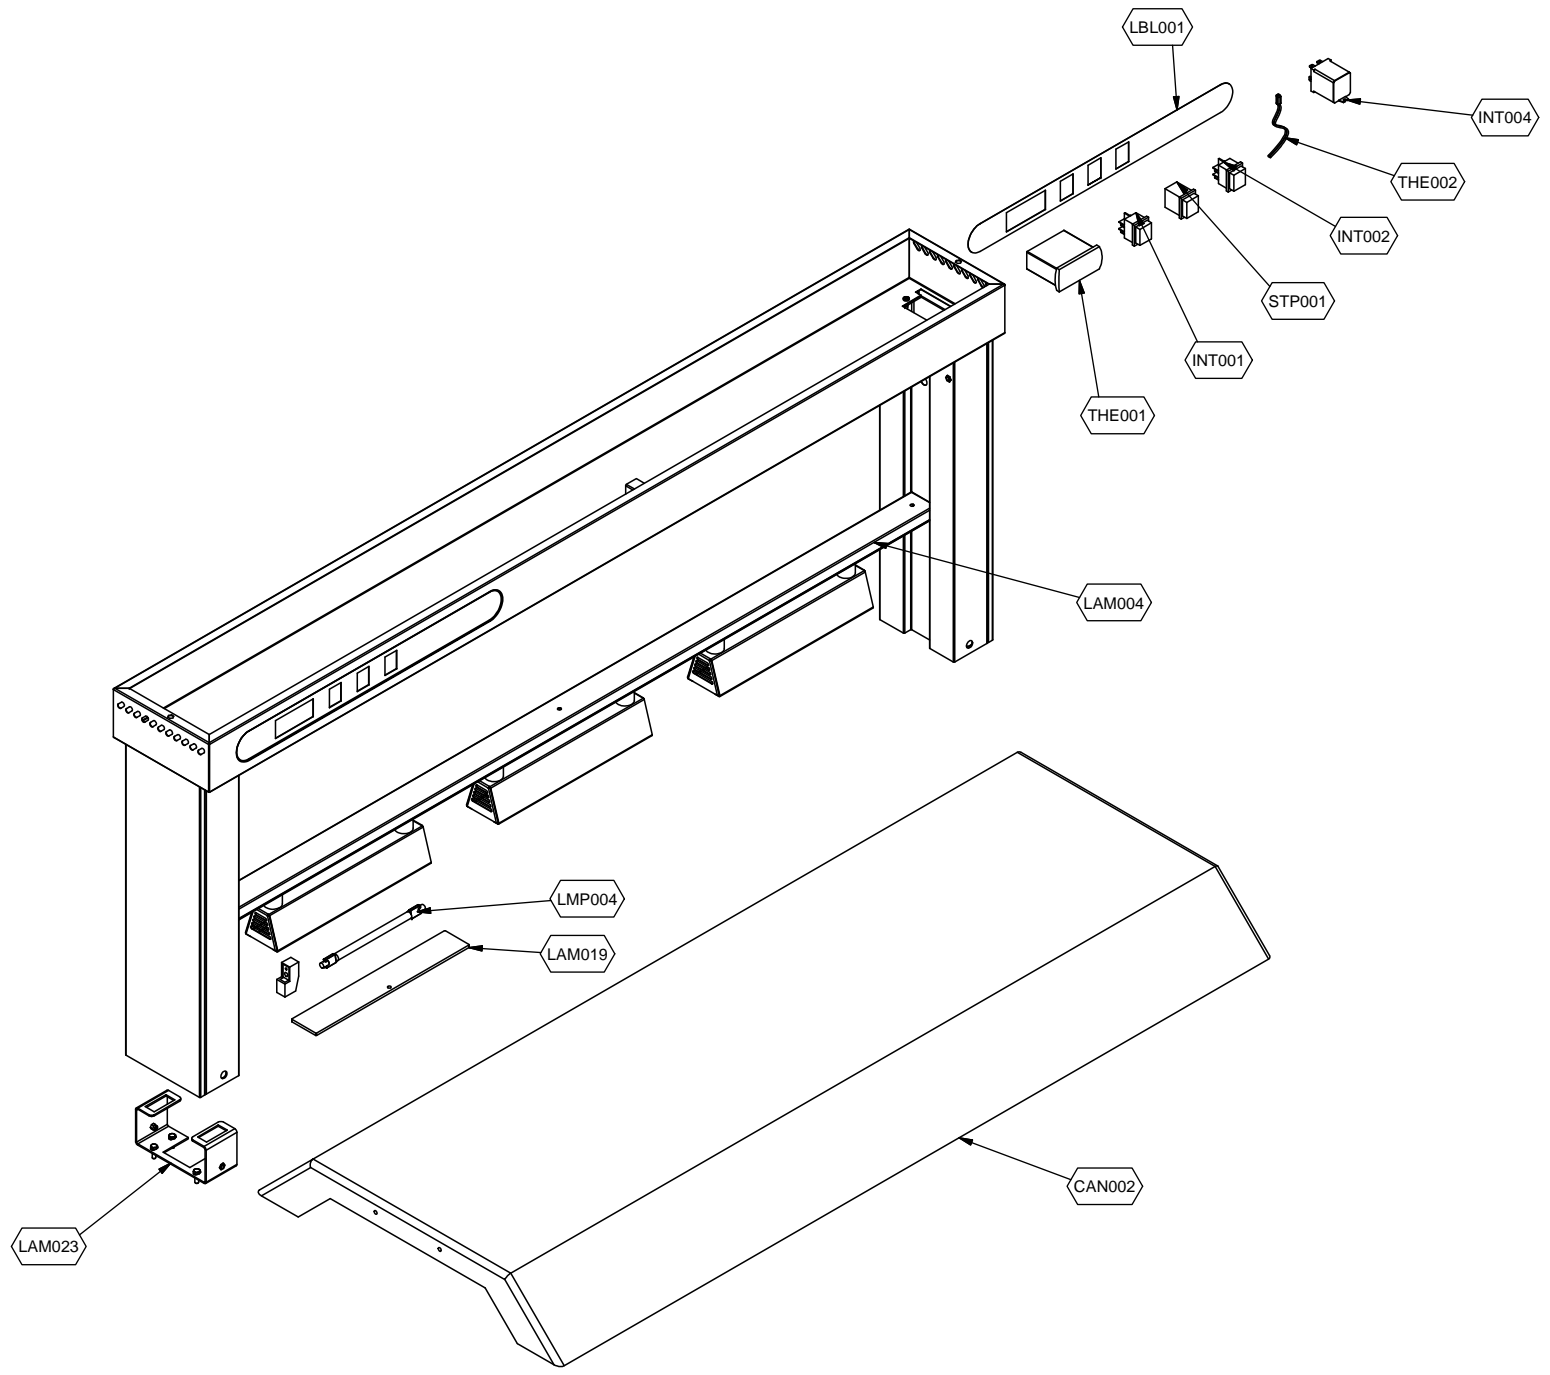

cookmax+

start!

Kühlung Büfett-Insel Ceran-Platte beheizt, Vollverkleidung

Artikel-Nr.
90651147 (9BTIS3CEMWA02 / TR-BROWN3W)

Explosionszeichnung / Ersatzteile

Bitte bei Ersatzteilbestellung immer Artikelnummer und Seriennummer mit angeben!

Exploded View

Validity: 08/04/2016

9BTIS3CEMWA02 TRADITION 3 PIANO RISC.VT WENGE

ESP085-01 TRADITION BROWN

Ref. Drawing	Code	Description
CAN002	72539372	CAPPOTTINA PLEXIGLASS HOT DROP-IN 3-1
GLS010	74776682	CR.VETROC.PIASTRA BROWN 3/1 DROP-IN
INT001	74742008	INT.NERO ON-OFF 16A SH JS-608FA-O-B-6
INT002	74742017	INTERR.ARANC.LAMP 16A B418C1H1X0000 MOLV
INT004	75956088	RELE FINDER 30A 65-31 230V 50-60HZ
INT018	74741636	PORTALAMPADE R7S CAVO IN SILIC. L=250MM
LAM004	72539082	LAM.PLAFONIER.SOVRASTR.LIGHT 3-1 DROP-IN
LAM017	72539674	LAM.UNIONE GAMBA+TRAVERSO DROP-IN
LAM019	74770972	CR.PROTEZ.LAMPADA HOT DROP-IN
LAM023	72539306	STAF.FISSAG.MON.VERT.SOV.MOB.SQUARE 8-1
LMP004	74751011	LAMP.HALOTHERM ITT 200/235-0170 R7S 200W
MON001	73669732	ASS.SOVRAS.TRADITION HOT DRY DROP-IN 3-1
MON006	72539680	TELAIO GAMBA DROP-IN
MON007	72539692	TRAVERSO TELAIO GAMBA 3/1 DROP-IN
RIV001	72546346	FIANCO SUP.WENGE' DROP-IN 3/1
RIV002	72546306	SPALLA SUP.WENGÈ DROP-IN
RIV003	72546716	TOP SOVR.MOBILE LED WENGE' DROP-IN 3-1
RIV005	72546316	SPALLA INF.EST.WENGÈ DROP-IN
RIV006	72546326	SPALLA INF.INT.WENGÈ DROP-IN
RIV007	72546396	RIPIANO INF.WENGE' DROP-IN 3/1
RST001	70259094	RES.ADES.SIL.290*470 285W+TERM.DROP-IN
SCE001	SC862	SCHEMA ELE. BUFFET TRADITION CALDO
STP001	74742020	TAPPO NERO 82F999200E SIGNALUX
TAR001	RIF.TAR.B03	PARAMETRI DROPIN & BUFFET BROWN
THE001	74700897	CENTRALINA EASY CAREL 130°C PJEZS2P000
THE002	74700899	SONDA NTC 50K HT 130°C NTC030HT00
WHE001	74708011	RUOTA GEMELLATA DIAM. 50MM POLIAMMIDE