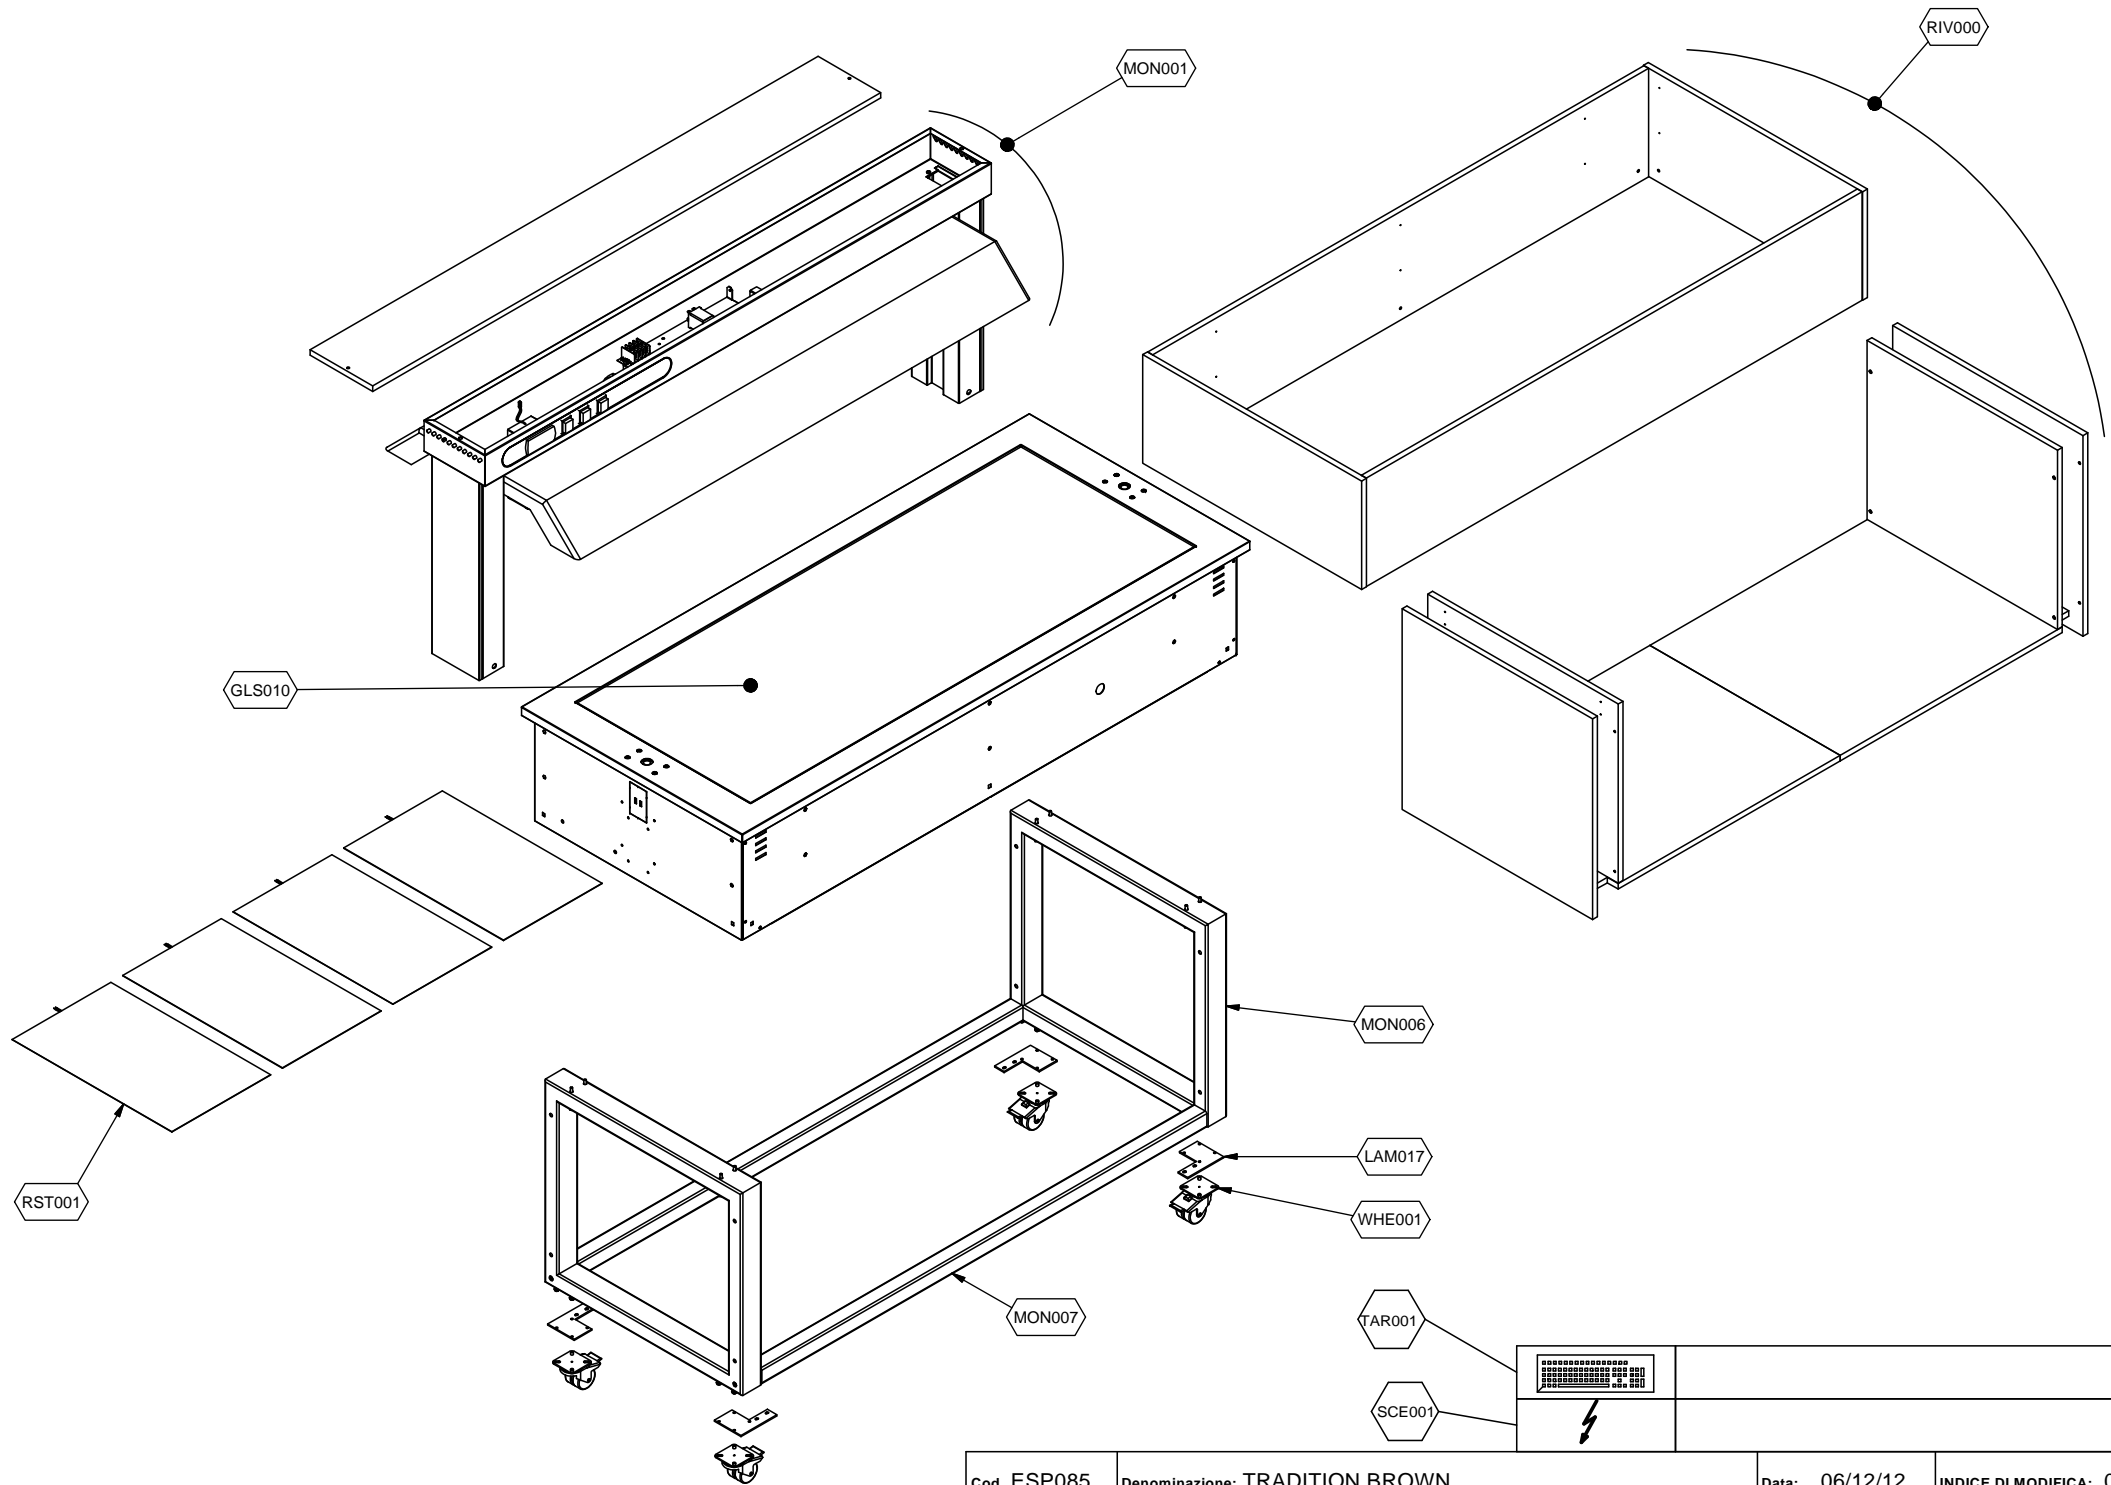

cookmax+

start!

Kühlung Büfett-Insel Ceran-Platte beheizt, Vollverkleidung

Artikel-Nr.
90651147 (9BTIS3CEMWA02 / TR-BROWN3W)

Explosionszeichnung / Ersatzteile

Bitte bei Ersatzteilbestellung immer Artikelnummer und Seriennummer mit angeben!

Exploded View

Validity: 08/04/2016

9BTIS3CEMWA02 TRADITION 3 PIANO RISC.VT WENGE

ESP085-01 TRADITION BROWN

Ref. Drawing	Code	Description
CAN002	72539372	CAPPOTTINA PLEXIGLASS HOT DROP-IN 3-1
GLS010	74776682	CR.VETROC.PIASTRA BROWN 3/1 DROP-IN
INT001	74742008	INT.NERO ON-OFF 16A SH JS-608FA-O-B-6
INT002	74742017	INTERR.ARANC.LAMP 16A B418C1H1X0000 MOLV
INT004	75956088	RELE FINDER 30A 65-31 230V 50-60HZ
INT018	74741636	PORTALAMPADE R7S CAVO IN SILIC. L=250MM
LAM004	72539082	LAM.PLAFONIER.SOVRASTR.LIGHT 3-1 DROP-IN
LAM017	72539674	LAM.UNIONE GAMBA+TRAVERSO DROP-IN
LAM019	74770972	CR.PROTEZ.LAMPADA HOT DROP-IN
LAM023	72539306	STAF.FISSAG.MON.VERT.SOV.MOB.SQUARE 8-1
LMP004	74751011	LAMP.HALOTHERM ITT 200/235-0170 R7S 200W
MON001	73669732	ASS.SOVRAS.TRADITION HOT DRY DROP-IN 3-1
MON006	72539680	TELAIO GAMBA DROP-IN
MON007	72539692	TRAVERSO TELAIO GAMBA 3/1 DROP-IN
RIV001	72546346	FIANCO SUP.WENGE' DROP-IN 3/1
RIV002	72546306	SPALLA SUP.WENGÈ DROP-IN
RIV003	72546716	TOP SOVR.MOBILE LED WENGE' DROP-IN 3-1
RIV005	72546316	SPALLA INF.EST.WENGÈ DROP-IN
RIV006	72546326	SPALLA INF.INT.WENGÈ DROP-IN
RIV007	72546396	RIPIANO INF.WENGE' DROP-IN 3/1
RST001	70259094	RES.ADES.SIL.290*470 285W+TERM.DROP-IN
SCE001	SC862	SCHEMA ELE. BUFFET TRADITION CALDO
STP001	74742020	TAPPO NERO 82F999200E SIGNALUX
TAR001	RIF.TAR.B03	PARAMETRI DROPIN & BUFFET BROWN
THE001	74700897	CENTRALINA EASY CAREL 130°C PJEZS2P000
THE002	74700899	SONDA NTC 50K HT 130°C NTC030HT00
WHE001	74708011	RUOTA GEMELLATA DIAM. 50MM POLIAMMIDE