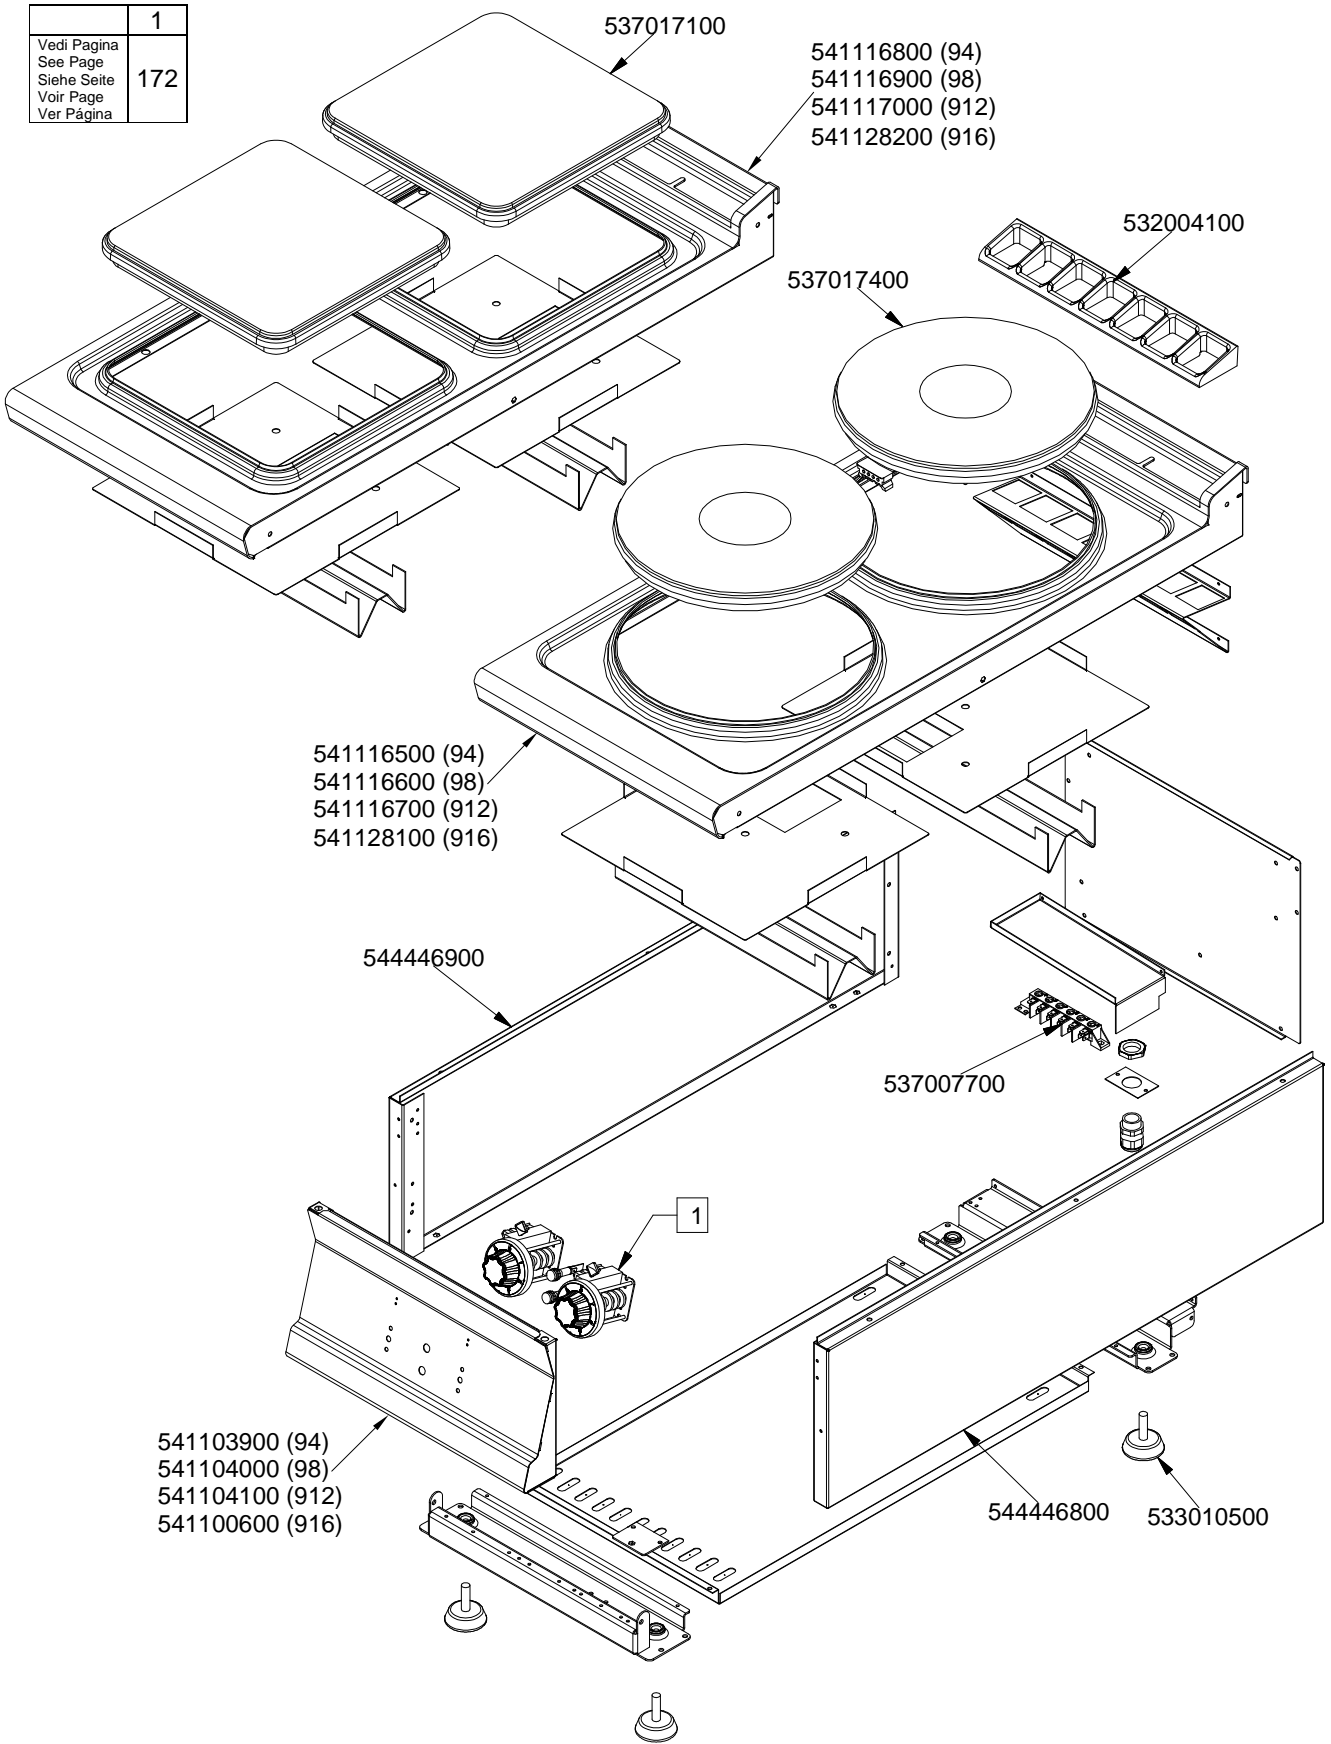

# IPERLOTUS 90 TOP

ELETTRICO / ELECTRIC / ELEKTRO / ELECTRIQUE

PCT-94ET PCT-98ET PCT-912ET PCT-916ET PCQT-94ET PCQT-98ET PCQT-912ET PCQT-916ET

	1
Vedi Pagina See Page Siehe Seite Voir Page Ver Pagina	172

560064400M00P00.

**PCT-E**

Page	Pos	Code	Description
001		541116900	UPPER PLATE PCQ-98E CFQ4-98ET
001		541116600	UPPER PLATE PC-98E CF4-98ET
001		541104000	CONTROL PANEL PC-78E
001		544446800	
001		533010500	LEG M10*25 D.40
001		537007700	TERMINAL BLOCK THREEPHASE 40A
001		544446900	
001		532004100	FLUE GRID L=370 70LINE (RAF)
001		537017400	ELECTRICAL PLATE D.300 W3500 V230
001		537017100	PLATE 300X300 W4000 V230
002		539018900	INDEX FOR KNOB
002		536019700	BLACK KNOB §70 PIN §6*5
002		539018100	ADHESIVE GRADUATED DISC FOR KNOB
002		537014100	WHITE WARNING LIGHT 250V
002		537027700	COMMUTATOR 7 POSITIONS S.43 32A