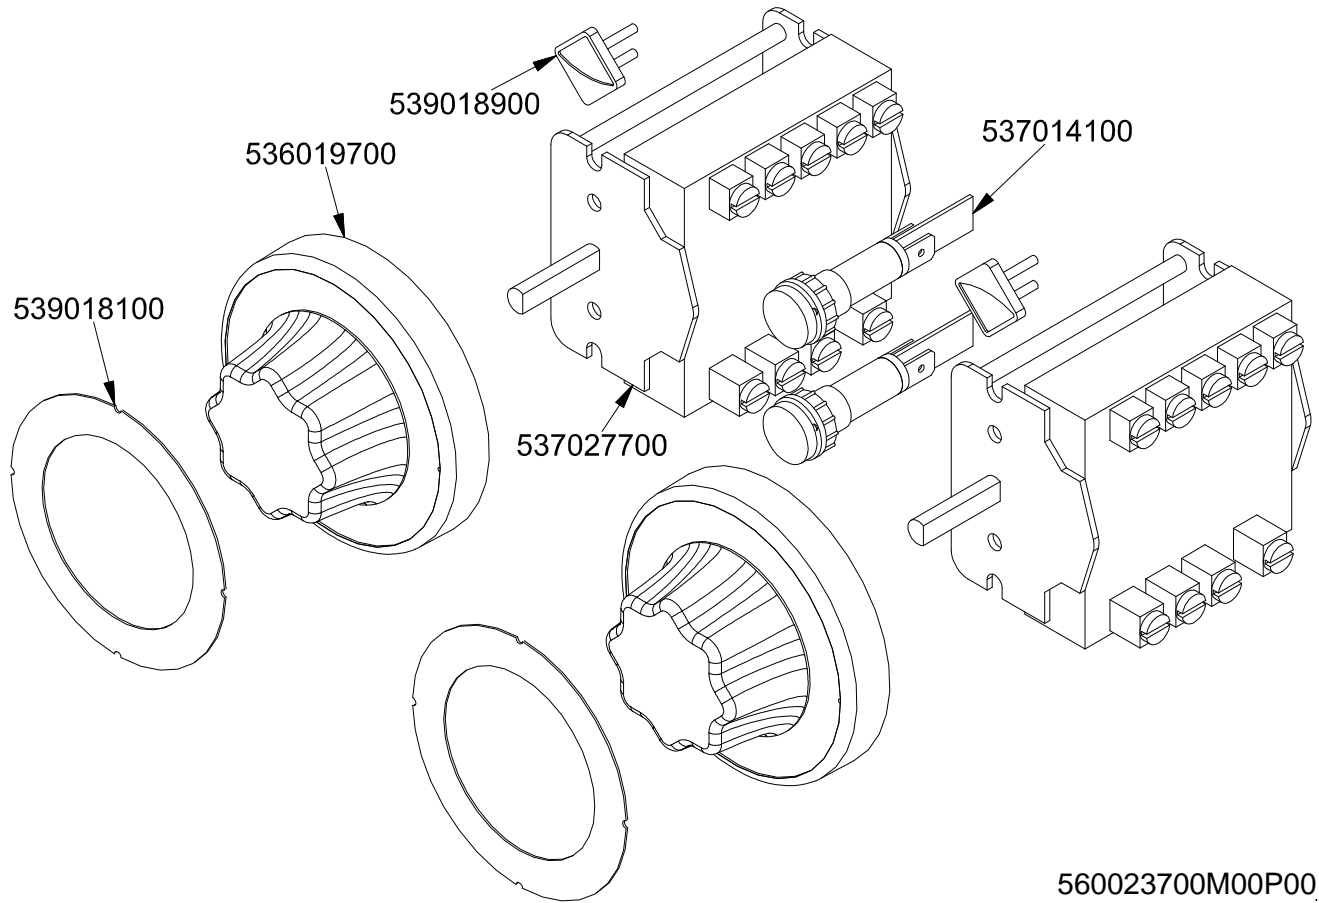

# IPERLOTUS 90 TOP

ELETTRICO / ELECTRIC / ELEKTRO / ELECTRIQUE

PCT-94ET PCT-98ET PCT-912ET PCT-916ET PCQT-94ET PCQT-98ET PCQT-912ET PCQT-916ET

	1
Vedi Pagina See Page Siehe Seite Voir Page Ver Pagina	172

560064400M00P00.

**PCT-E**

Page	Pos	Code	Description
001		541116900	UPPER PLATE PCQ-98E CFQ4-98ET
001		541116600	UPPER PLATE PC-98E CF4-98ET
001		541104000	CONTROL PANEL PC-78E
001		544446800	
001		533010500	LEG M10*25 D.40
001		537007700	TERMINAL BLOCK THREEPHASE 40A
001		544446900	
001		532004100	FLUE GRID L=370 70LINE (RAF)
001		537017400	ELECTRICAL PLATE D.300 W3500 V230
001		537017100	PLATE 300X300 W4000 V230
002		539018900	INDEX FOR KNOB
002		536019700	BLACK KNOB §70 PIN §6*5
002		539018100	ADHESIVE GRADUATED DISC FOR KNOB
002		537014100	WHITE WARNING LIGHT 250V
002		537027700	COMMUTATOR 7 POSITIONS S.43 32A