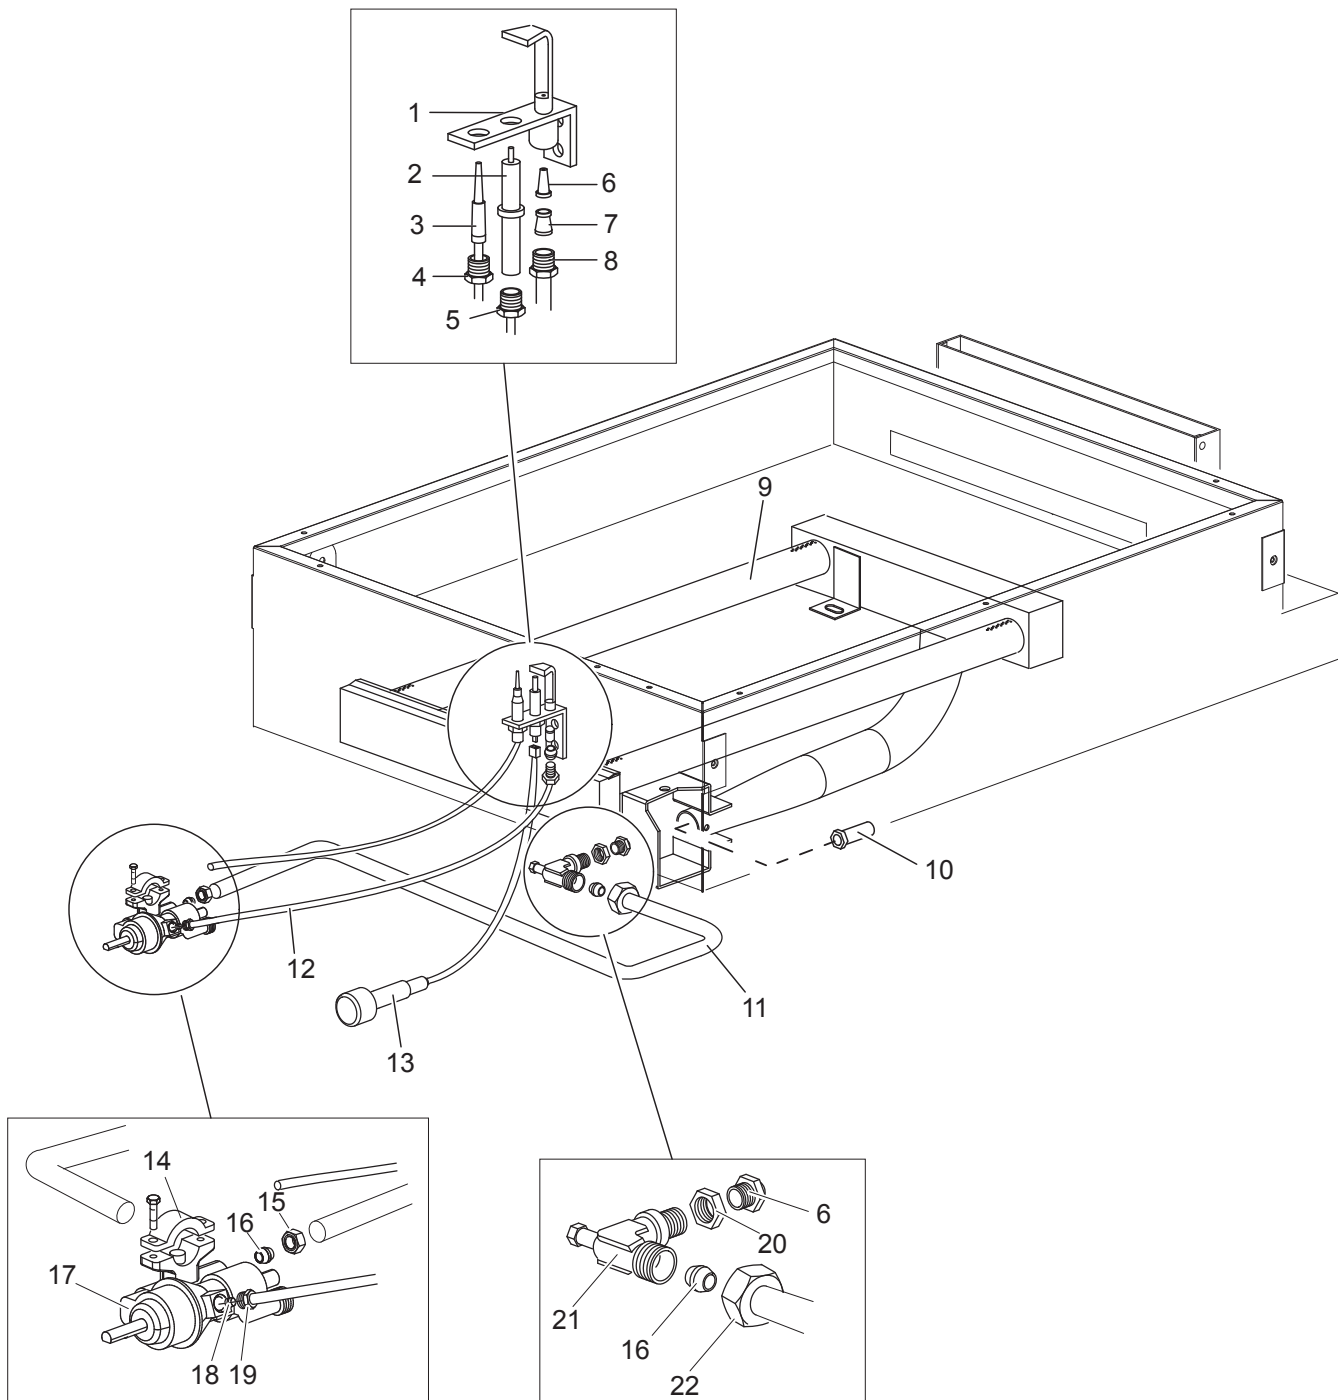

<b>Nr.</b>	<b>Code</b>	<b>Title</b>	<b>Recommended</b>
1.	184630	GRILLE POUR CHEMINÉE	
2.	185778	PLAN DE CUISSON LISSE	
3.	185779	SMOOTH CHROMED PLATE	
4.	185782	PLAN DE CUISSON RAINURE'	
5.	163603	BOUCHON FIX.PLAQUE DOMINA	N
6.	163290	INSULATION	N
7.	171624	CONTROL PANEL	N
8.	RIC0004753	TIROIR POUR L'HUILE COMPLET	N
9.	176318	ELASTIC METAL CLIP -WASHER DIAM 4 MM	S
10.	171439	GAS VALVE KNOB HOUSING G4S11	S
12.	171437	GAS VALVE KNOB BODY G4S77 SILVER	S
13.	174325	THERMOSTAT RING	S
14.	174323	THERMOSTAT RING 280°	S

<b>Nr.</b>	<b>Code</b>	<b>Title</b>	<b>Recommended</b>
1.	167248	<i>BACK SIDE</i>	N
2.	173523	<i>LATERAL SIDE</i>	N
3.	RTCU700277	<i>PIED+BOUCHON S.G4SF7/145</i>	N

<b>Nr.</b>	<b>Code</b>	<b>Title</b>	<b>Recommended</b>
1.	RTCP800034	<i>CORPS PILOTE G100 0140026</i>	S
2.	RTCP800033	<i>BOUGIE D'ALLUMAGE RONDE G100 CAST0772183</i>	S
3.	RTCU700296	<i>THERMOCOUPLE 40 0290083/TARGET</i>	S
4.	RTCP800038	<i>RACCORD T/C.PIL.GC47 0974036</i>	S
5.	RTCU900215	<i>RACCORD CAND.TUYAU DE VIDANGE ST.0974037</i>	S
6.	INIETTORE	<i>SEE HANDBOOK NOZZLES</i>	N
7.	RTCU800183	<i>BICONE D.6 G4SF 0957010</i>	S
8.	RTCU800182	<i>ECROU ALL.D.6 G4SF 0958047</i>	S
9.	RTCU700744	<i>BRUL.GFT47/1 18196384000</i>	N
10.	RTCU700584	<i>18151301800</i>	N
11.	173409	<i>TUBE DE DISTRIBUTION BRÛLEUR</i>	N
12.	173410	<i>BURNER PILOT PIPE</i>	N
13.	RIC0004096	<i>PIEZO UNIT</i>	S
14.	167184	<i>SAFETY VALVE BRIDLE</i>	S
15.	RTCU700297	<i>ECROU D.10 FIX/SORTIE ROB.V.21S</i>	S
16.	RTCU900012	<i>BICONE D.10</i>	S
17.	168005	<i>THERMOSTAT GAZ 100-300/095 777112</i>	S
18.	RTCU900018	<i>BICONE D.6 PEL0905</i>	S
19.	RTCU900019	<i>ECROU D.6 PEL0903/1</i>	S
20.	RTCU900005	<i>CONTRE-ECROU SUPP.INJEXT.PLAQUE</i>	N
21.	RTCU900337	<i>SUPPORT INJECT.F+PLAQUE C4F</i>	N
22.	RTCU900013	<i>ECROU D.10</i>	N