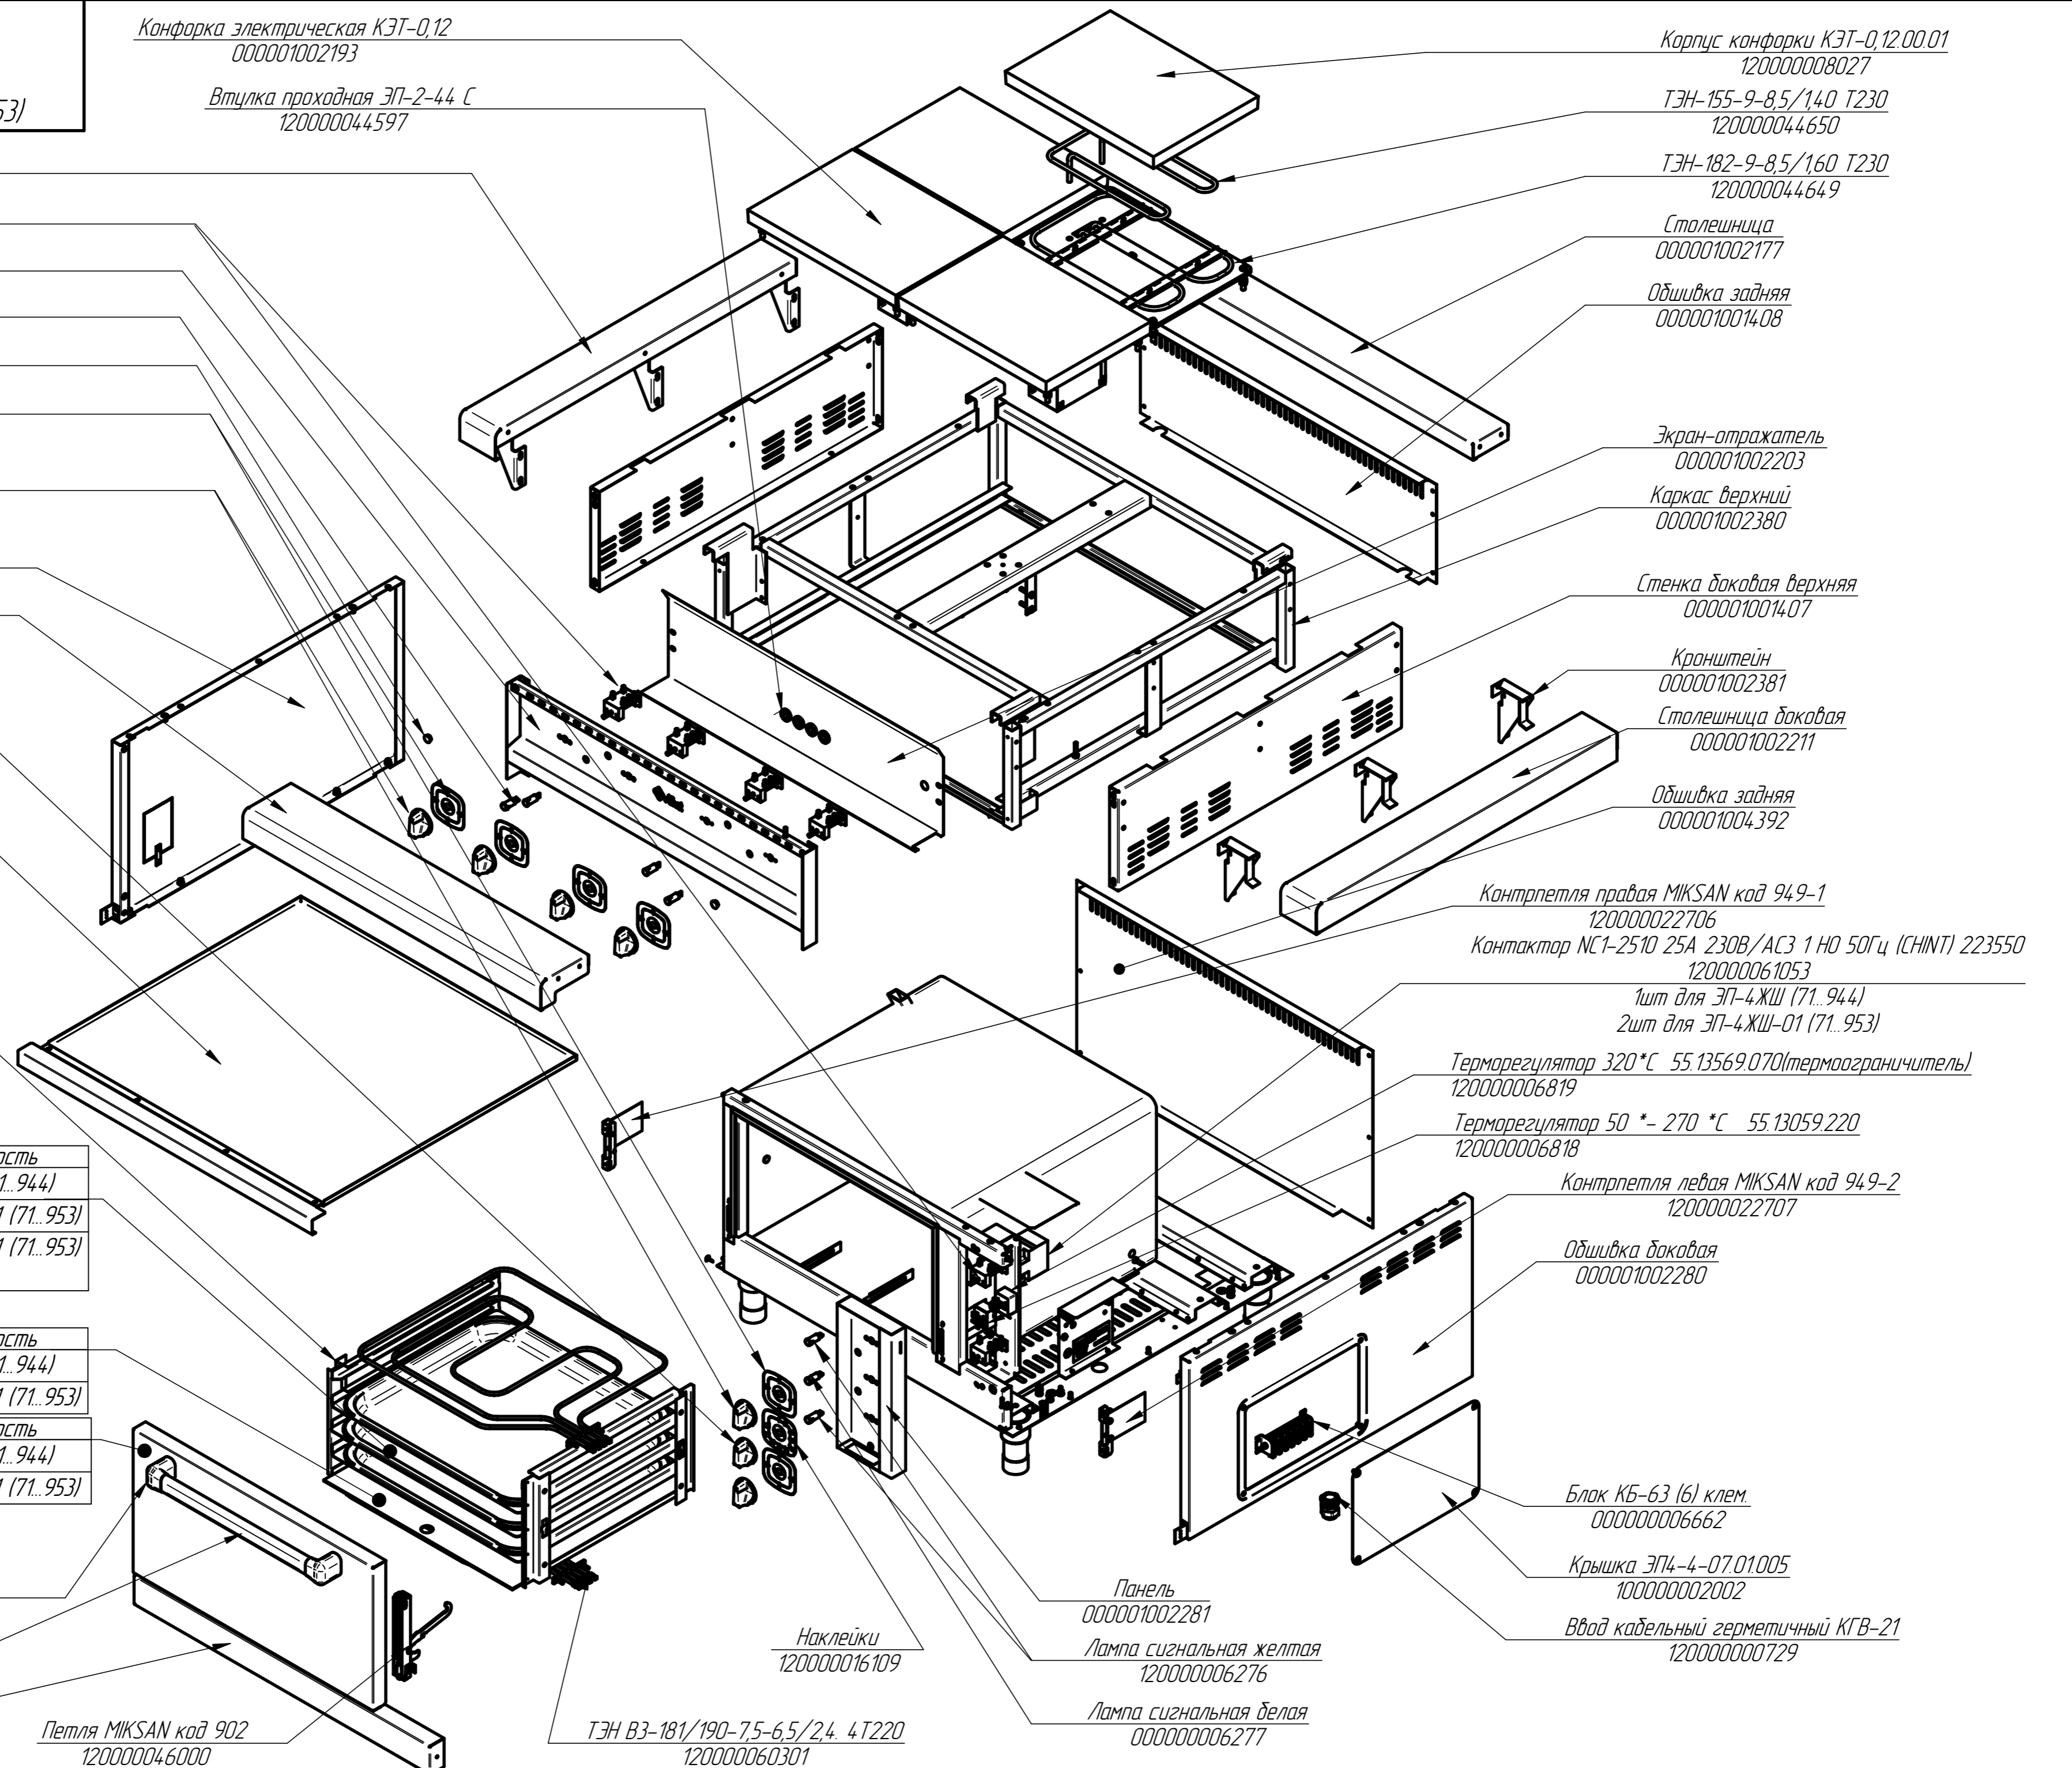

Панель
000001002281

Лампа сигнальная желтая
120000006276

Лампа сигнальная белая
000000006277

ЭП-4ЖШ-Э.1944.000РС
Плита электрическая

Конфорка электрическая КЭТ-0,12
000001002193

Втулка проходная ЭП-2-44 С
120000044597