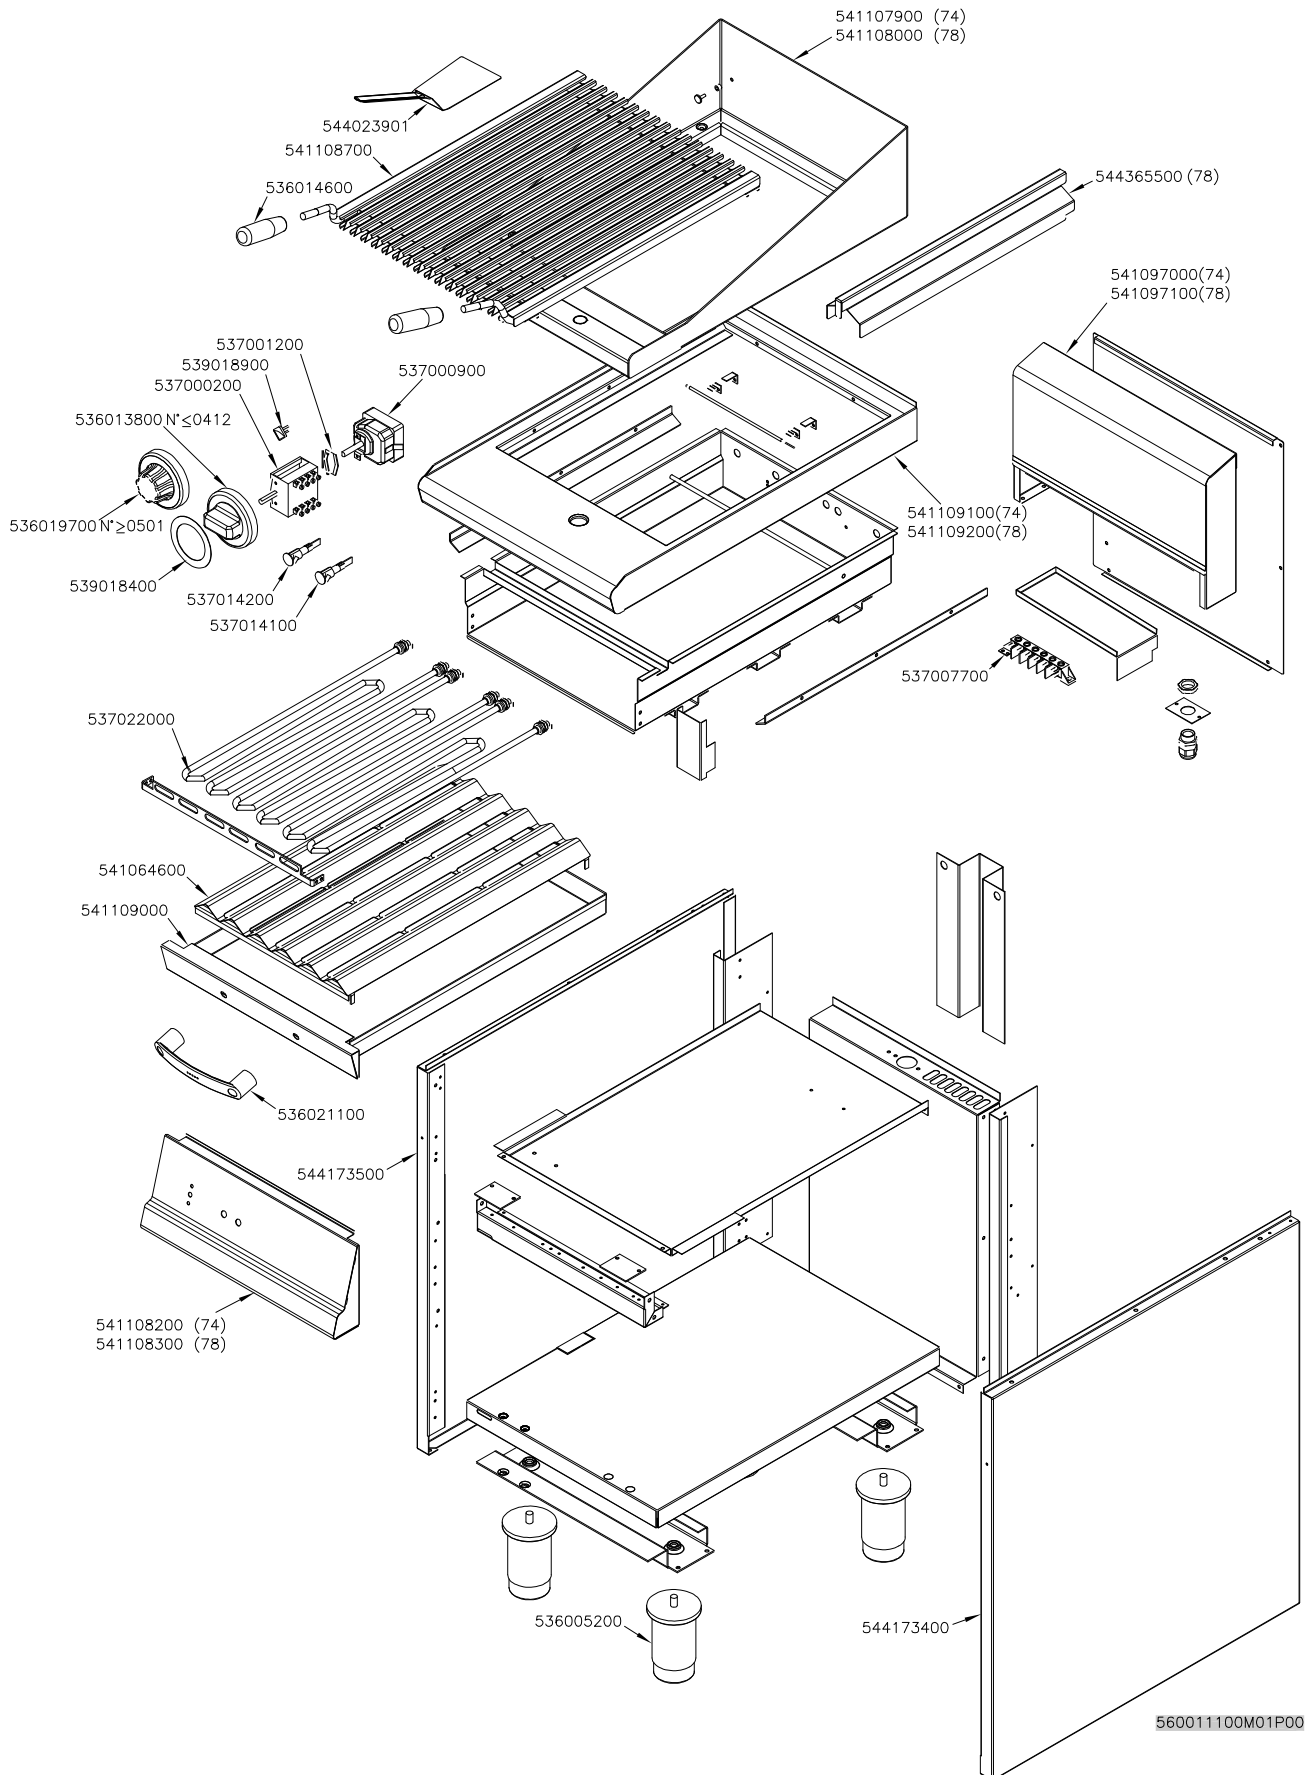

CW-74ET CW-78ET

560011100M01P00

Page	Pos	Code	Description
001		541108000	SPLASH GUARD CW-78
001		544023901	SPATTLE FOR FRY-TOP
001		541108700	GRID CW-G S.70
001		536014600	GRIP D.28*90*M10 CW
001		544365500	CENTRAL TOP FOR SPLASH GUARD CW78
001		541097100	NEUTRAL SPACER 78
001		537001200	FIXING BRACKET FOR THERMOSTAT/COMM.
001		539018900	INDEX FOR KNOB
001		537000200	COMMUTATOR 1 POS. 3PHASE S.49 16A
001		536013800	KNOB D.70 BLACK 6*5 WITH SPRING
001		537000900	THERMOSTAT 50-320°C THREEPHASE
001		539018400	ADHESIVE GRADUATED DISC FOR KNOB
001		537014200	GREEN WARNING LIGHT 250V
001		537014100	WHITE WARNING LIGHT 250V
001		541109200	UPPER PLATE CW-78G/E
001		537007700	TERMINAL BLOCK THREEPHASE 40A
001		537022000	HEATING EL.CW W2000 V230 S.70
001		536019700	BLACK KNOB §70 PIN §6*5
001		541064600	REFLECTING BOARD CW-4E
001		541109000	TRAY CE-74E
001		536021100	BLACK HANDLE 70LINE + 2RED POINTS
001		544173500	LEFT SIDE PANEL S.70
001		541108300	CONTROL PANEL CW-78E
001		536005200	INOX LEG 2" 120-180 M10
001		544173400	RIGHT SIDE PANEL S.70