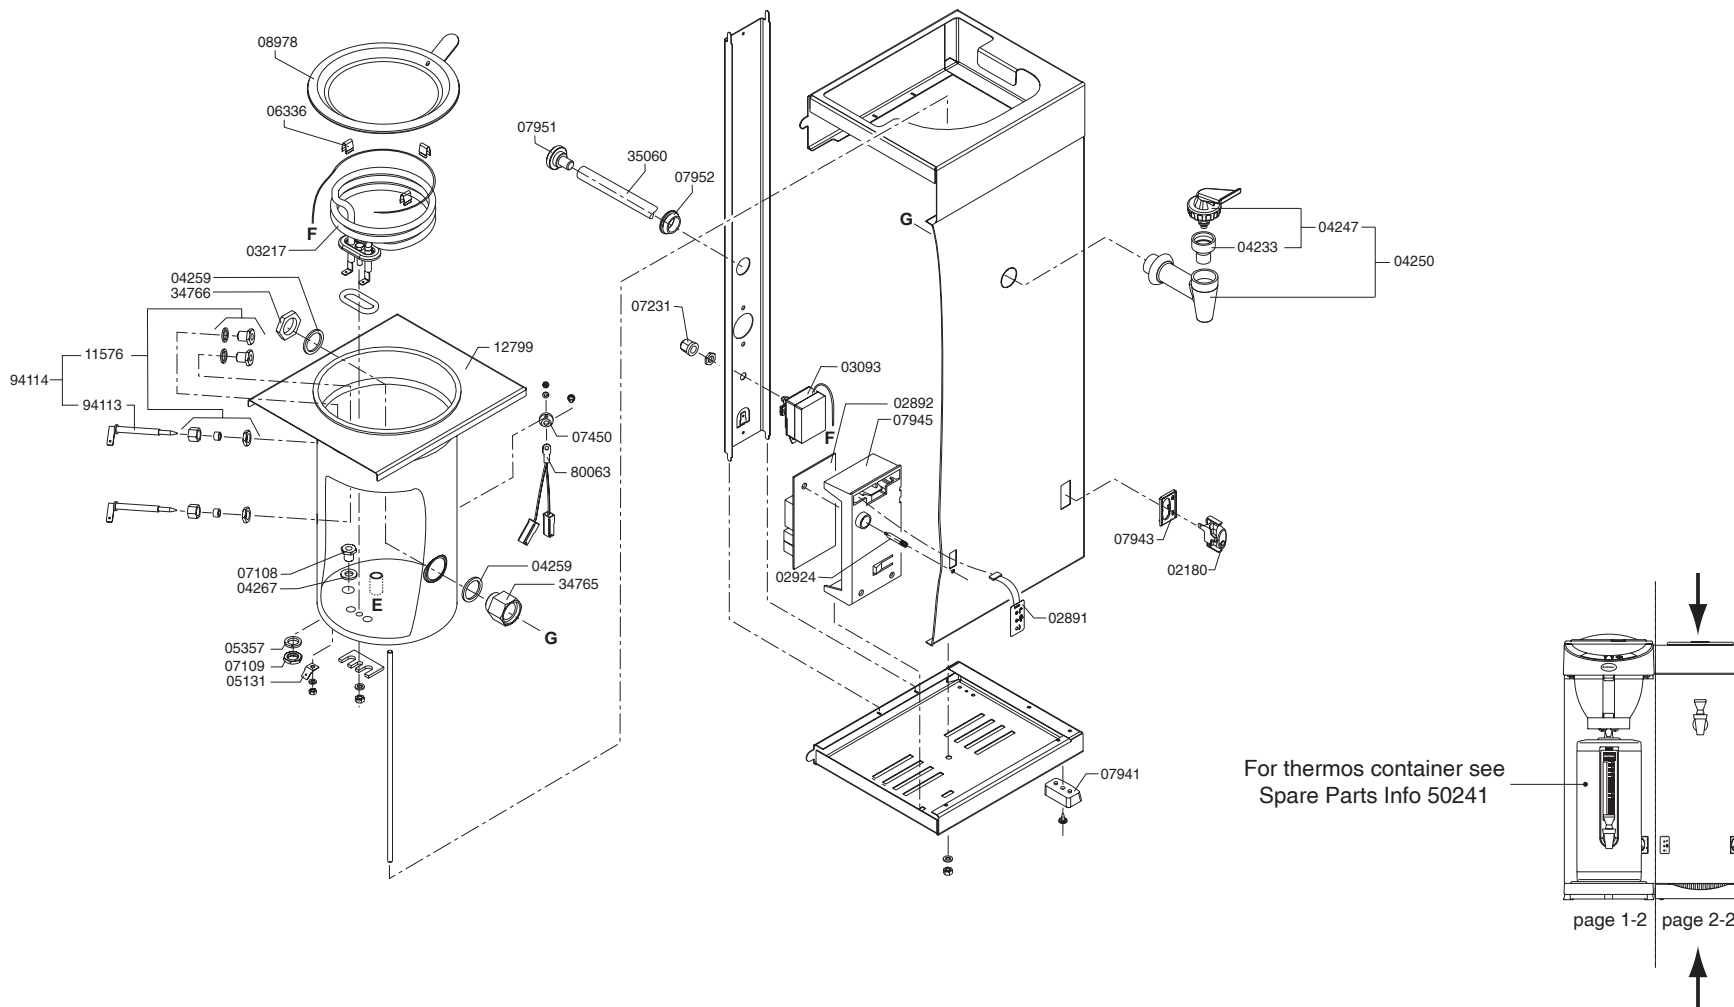

Type : MT100W
 Artikel : 10525

From mach.nr. : 4J33547
 Date : 11/00

Page : 1-2
 Rev. : 0

Drawer : A.V.
 Date : 03-04-01

Rated voltage : 1N~ 220-240V 50-60Hz 3200W

Spare Parts Info

***** **Animo** *****
Assen - Holland

Type : MT100W
Artikel : 10525

From mach.nr. : 4J33547
Date : 11/00

Page : 2-2
Rev. : 0

Drawer : A.V.
Date : 03-04-01

Rated voltage : 1N~ 220-240V 50-60Hz 3200W

Spare Parts Info

***** **Animo** *****
Assen - Holland