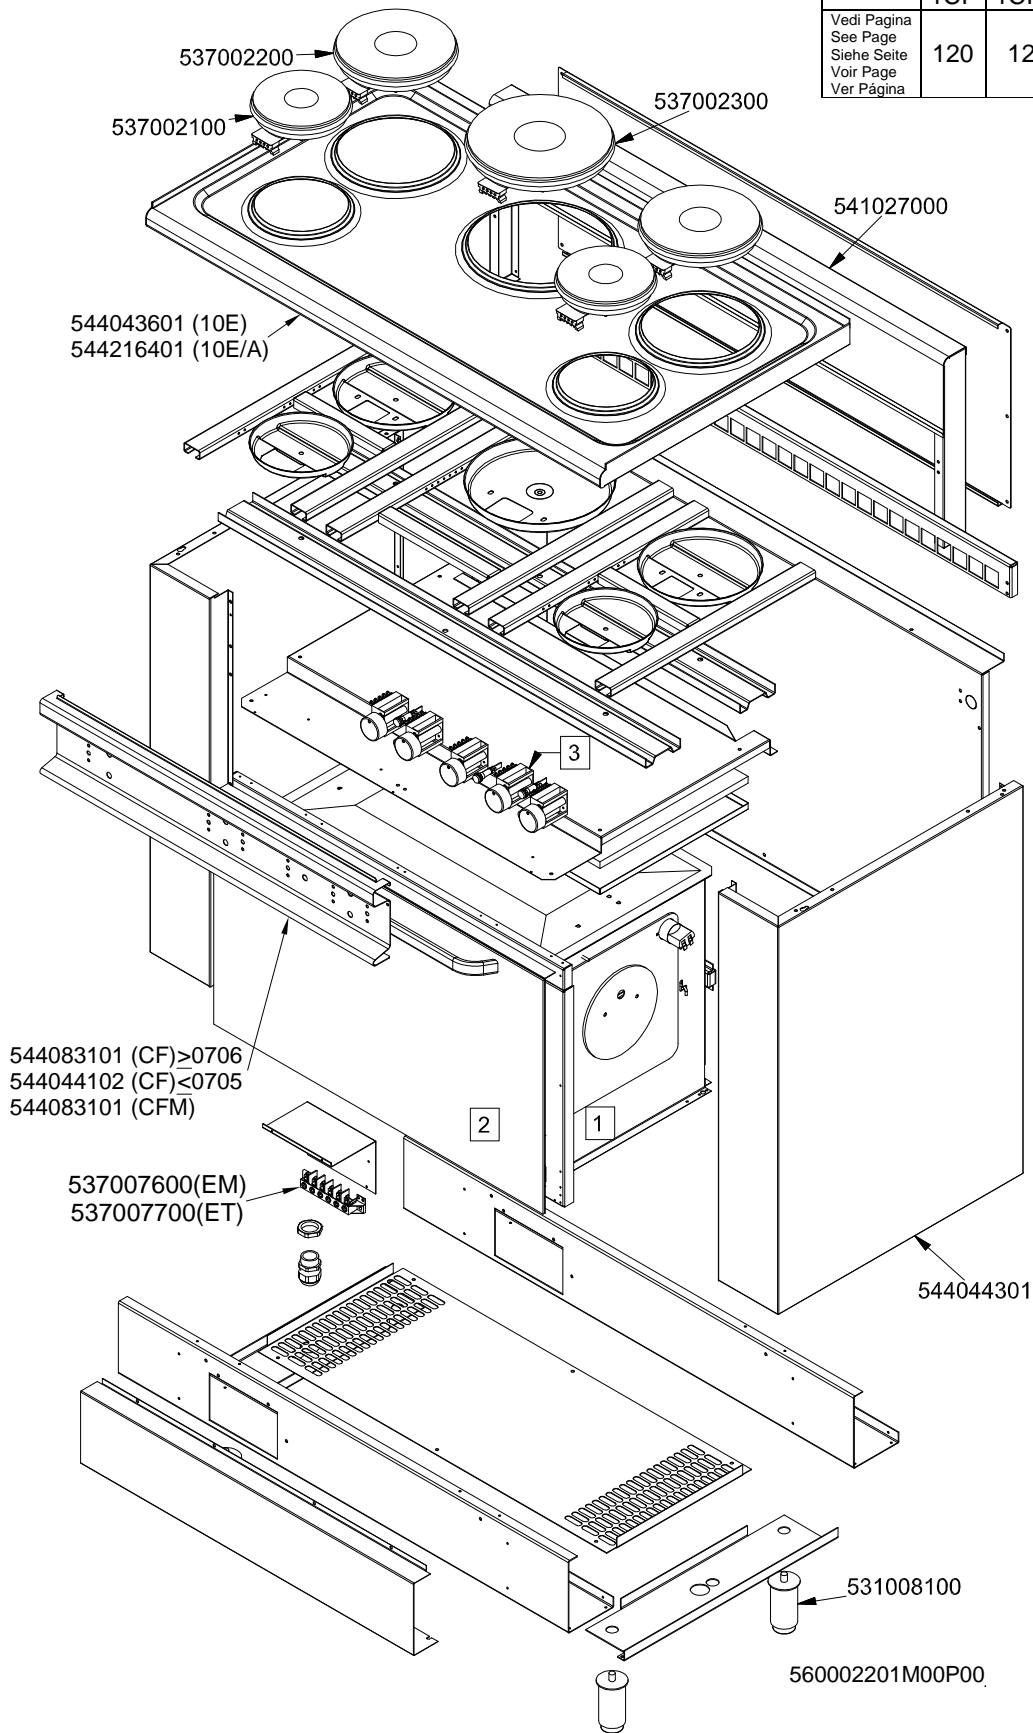

# MAGIC SNACK 60

CUCINE / RANGES / HERDE / CUISINIÈRES / N° ≥ 0310

CF-10

CF-10EM CF-10ET CF-10EM/A CF-10ET/A CFM-10EM CFM-10ET CFM-10EM/A CFM-10ET/A

	1CF	1CFM	2	3
Vedi Pagina See Page Siehe Seite Voir Page Ver Pagina	120	122	126	130

# MAGIC SNACK 60

CUCINE / RANGES / HERDE / CUISINIÈRES / N° ≥ 0310

FORNO / OVEN / BACKOFEN / FOUR / CF-8 10 10/6

ELETTORICO MULTIFUNZIONE / MULTIFUNCTION ELECTRIC / MULTIFUNKTIONS  
ELEKTRO / ELECTRIQUE A FONCTIONS MULTIPLES ≤ 0705

<b>Page</b>	<b>Pos</b>	<b>Code</b>	<b>Description</b>
003		544074701	S/S MAXI OVEN DOOR PANEL
003		544074702	
004		537000300	COMMUTATOR 7 POSITIONS S.49 16A
004		536002100	KNOB 7 POSITIONS SNACK
004		537014100	WHITE WARNING LIGHT 250V