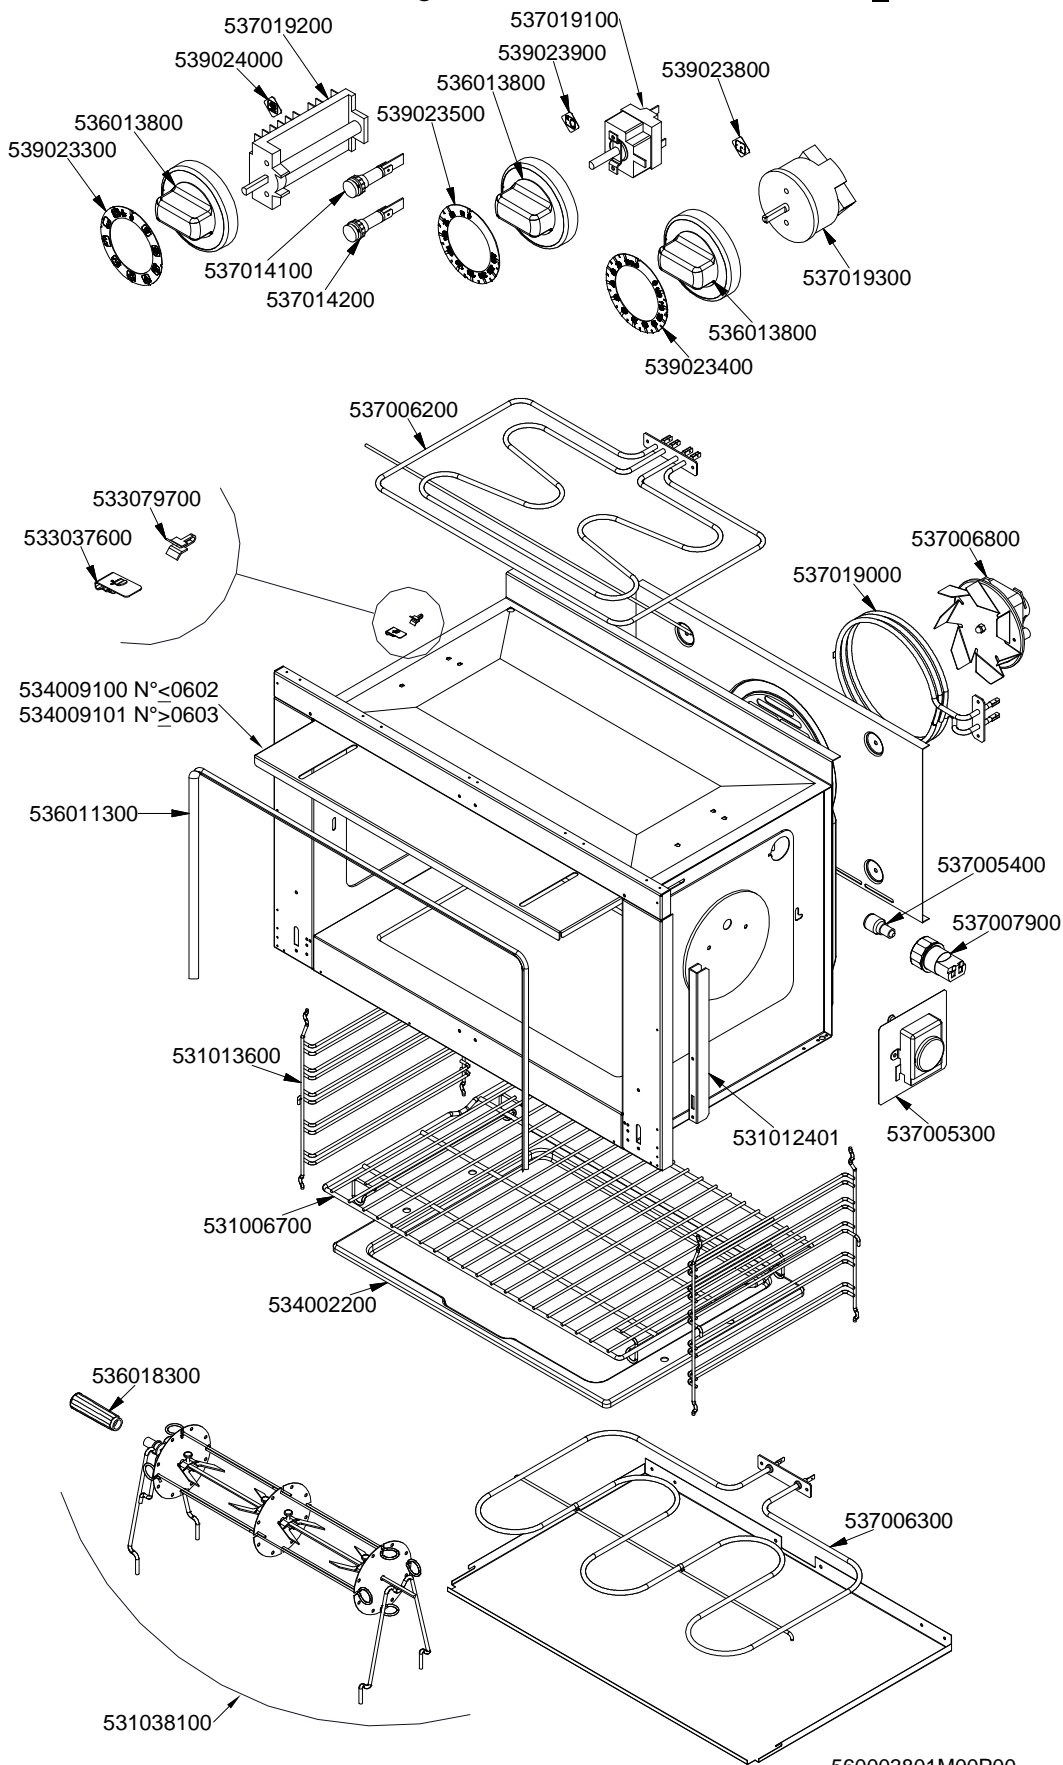

# MAGIC SNACK 60

CUCINE / RANGES / HERDE / CUISINIÈRES / N° ≥ 0310

CF-10

CF-10EM CF-10ET CF-10EM/A CF-10ET/A CFM-10EM CFM-10ET CFM-10EM/A CFM-10ET/A

	1CF	1CFM	2	3
Vedi Pagina See Page Siehe Seite Voir Page Ver Pagina	120	122	126	130

# MAGIC SNACK 60

CUCINE / RANGES / HERDE / CUISINIÈRES / N° ≥ 0310

FORNO / OVEN / BACKOFEN / FOUR / CF-8 10 10/6

ELETTORICO MULTIFUNZIONE / MULTIFUNCTION ELECTRIC / MULTIFUNKTIONS  
ELEKTRO / ELECTRIQUE A FONCTIONS MULTIPLES ≤ 0705

<b>Page</b>	<b>Pos</b>	<b>Code</b>	<b>Description</b>
003		544074701	S/S MAXI OVEN DOOR PANEL
003		544074702	
004		537000300	COMMUTATOR 7 POSITIONS S.49 16A
004		536002100	KNOB 7 POSITIONS SNACK
004		537014100	WHITE WARNING LIGHT 250V