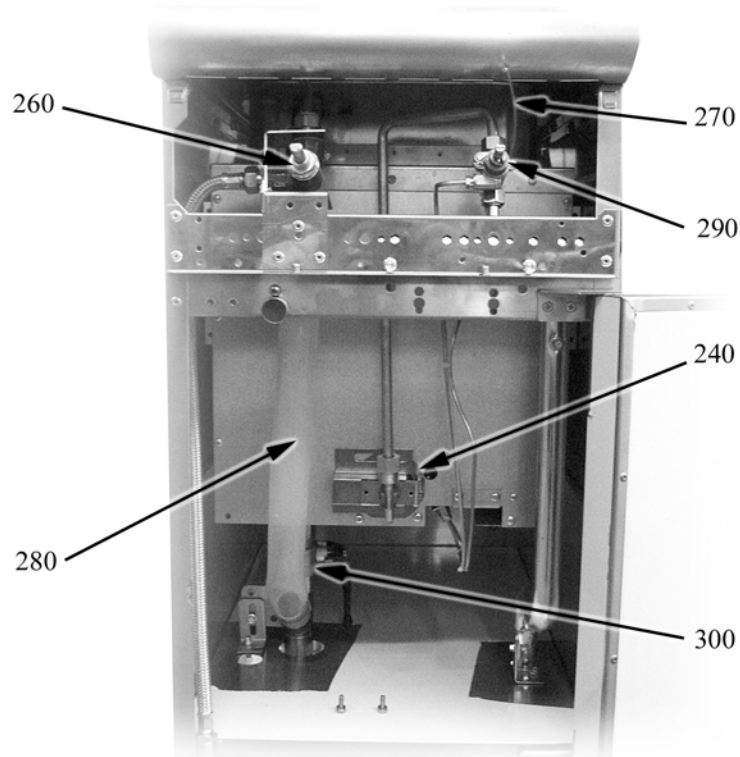

ID	Typ	Description	P-code
Module:Zündflamme			
210	400,800	Thermoelement	6A011903
220	400,800	Zündflamme	6A013220
230	400,800	Zündkerze	6A013302
240	400,800	Brenner	2519410
250	400,800	Lüftregulierhülse	8220060
260	400,800	Einlaufhahn	826900070
270	400,800	Zündkabel	2510698
280	400,800	Rohr	6A040660
290	400,800	Hahn	6A011490
300	400,800	Ablasshahn	826901320
340	400,800	Doppelkegelring für zündflamme	6A016900
350	400,800	Mutter für Zündflamme	6A017000
410	400,800	Leitung Durchm. 10	41823561491
420	400,800	Anschlussstück	6A014708
440	400,800	Leitung Durchm. 4	41823561500
450	400,800	Düse L 180	2510489
450	400,800	Düse L 160	2510488
450	400,800	Düse L 270	6A015885
450	400,800	Düse L 300	2510503
450	400,800	Düse L 320	2510431

400=136005, 800=136006

A=3/N/PE~400/230V 50Hz, H=3/PE~230V 50Hz