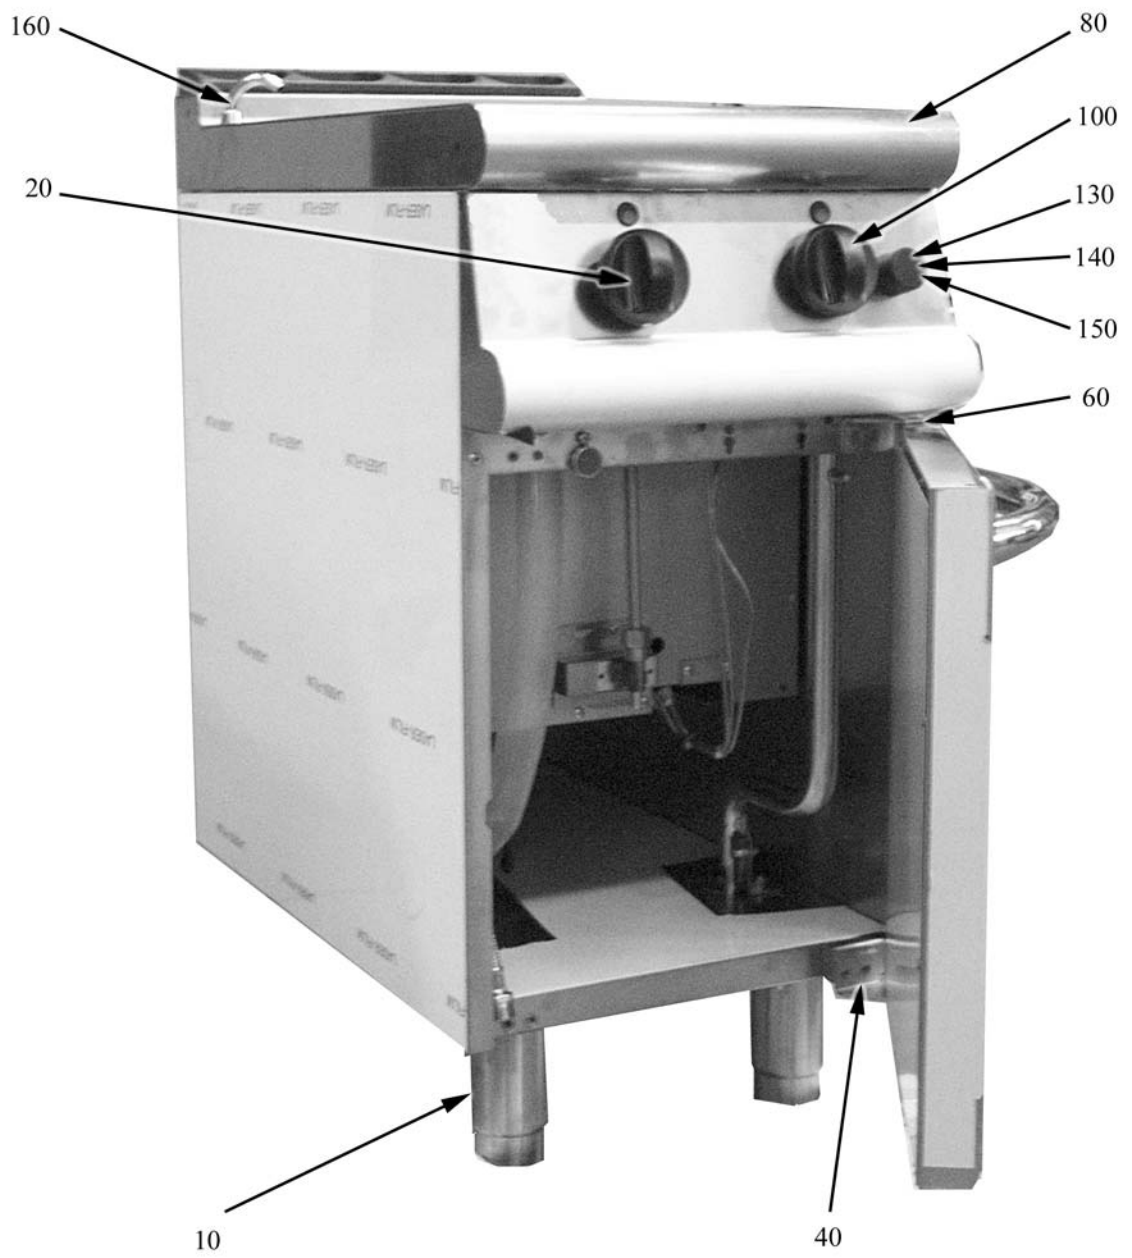

**Kochgeräte  
Gas Nudelkocher Serie 700**

Artikel-Nr. 136205, 136206  
(418031-392212XI, -395412XI)

---

**Ersatzteile**

---

## 9. Ersatzteile

<b>Außenteile 1 .....</b>	<b>39</b>
<b>Innenteile.....</b>	<b>41</b>
<b>Zündflamme.....</b>	<b>43</b>
<b>Hahn .....</b>	<b>45</b>

## 9.2 Produktcodes

Produktcode	Ernennung
Typecodes	
400	136005
800	136006

---

ID	Typ	Description	P-code
<b>Module:Aussenteile</b>			
10	400,800	Fuss	826490142
20	400,800	Drehknopf	824710140X
40	400,800	Oberes Scharnier für linke Tür	2547870
60	400,800	Unteres Scharnier für linke Tür	2547860
80	400	Arbeitsplatte mit Becken	826134702
80	800	Arbeitsplatte mit Becken	826134712
100	400,800	Drehknopf	824710100X
130	400,800	Scheibe	822160540
140	400,800	Kappe	826630420
150	400,800	Piezozündung	41826630020
160	400,800	Zulaufarmatur	6A022910

400=136005, 800=136006

A=3/N/PE~400/230V 50Hz, H=3/PE~230V 50Hz

---

ID	Typ	Description	P-code
<b>Module:Innenteile</b>			
80	400	Arbeitsplatte mit Becken	826134702
80	800	Arbeitsplatte mit Becken	826134712
170	400,800	Edelstahlrost für Korbhalterung	2519570