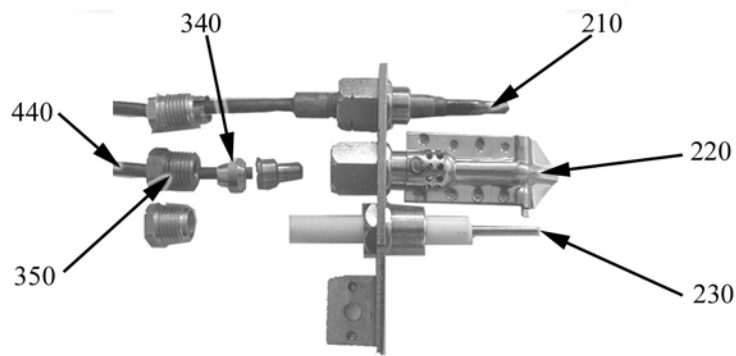

400=136005, 800=136006

A=3/N/PE~400/230V 50Hz, H=3/PE~230V 50Hz

---

ID	Typ	Description	P-code
<b>Module:Innenteile</b>			
80	400	Arbeitsplatte mit Becken	826134702
80	800	Arbeitsplatte mit Becken	826134712
170	400,800	Edelstahlrost für Korbhalterung	2519570

400=136005, 800=16006

A=3/N/PE~400/230V 50Hz, H=3/PE~230V 50Hz

ID	Typ	Description	P-code
<b>Module:Zündflamme</b>			
210	400,800	Thermoelement	6A011903
220	400,800	Zündflamme	6A013220
230	400,800	Zündkerze	6A013302
240	400,800	Brenner	2519410
250	400,800	Lüftregulierhülse	8220060
260	400,800	Einlaufhahn	826900070
270	400,800	Zündkabel	2510698
280	400,800	Rohr	6A040660
290	400,800	Hahn	6A011490
300	400,800	Ablasshahn	826901320
340	400,800	Doppelkegelring für zündflamme	6A016900
350	400,800	Mutter für Zündflamme	6A017000
410	400,800	Leitung Durchm. 10	41823561491
420	400,800	Anschlussstück	6A014708
440	400,800	Leitung Durchm. 4	41823561500
450	400,800	Düse L 180	2510489
450	400,800	Düse L 160	2510488
450	400,800	Düse L 270	6A015885
450	400,800	Düse L 300	2510503
450	400,800	Düse L 320	2510431

400=136005, 800=136006

A=3/N/PE~400/230V 50Hz, H=3/PE~230V 50Hz

---

ID	Typ	Description	P-code
<b>Module:Hahn</b>			
290	400,800	Hahn	6A011490
360	400,800	Mutter für Gashahn	6A016110
370	400,800	Dopplekegelring für Gashahn	6A016120
380	400,800	Mutter 16 x 1.5 für Dopplekegelring Durchm. 10	6A011485
390	400,800	Dopplekegelring Durchm. 10	6A011480
400	400,800	Anschlussstück	6A013401