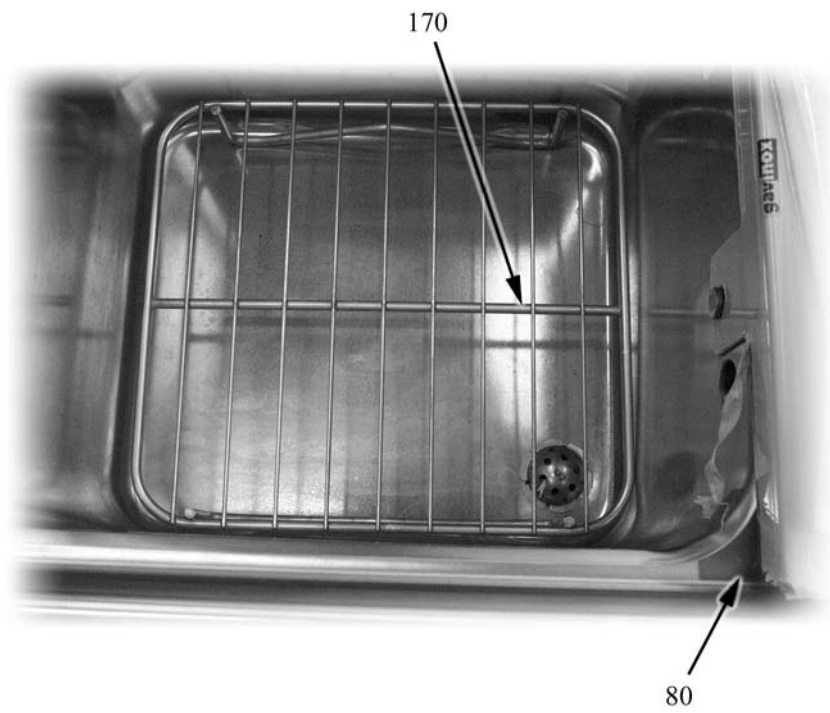

ID	Typ	Description	P-code
Module:Innenteile			
80	400	Arbeitsplatte mit Becken	826134702
80	800	Arbeitsplatte mit Becken	826134712
170	400,800	Edelstahlrost für Korbhalterung	2519570

400=136005, 800=16006

A=3/N/PE~400/230V 50Hz, H=3/PE~230V 50Hz