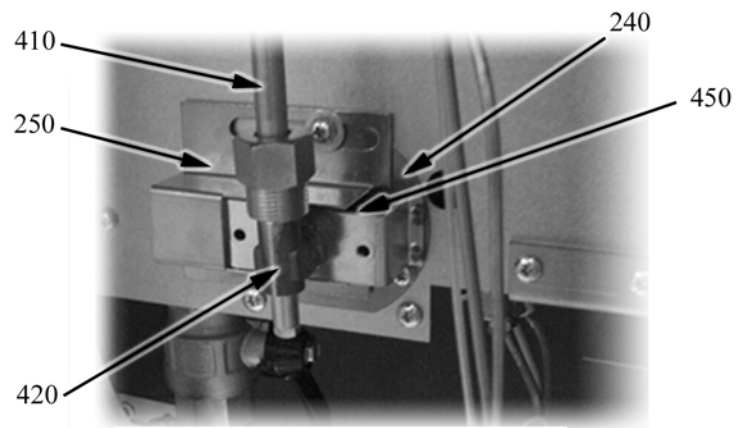

ID	Typ	Description	P-code
Module:Zündflamme			
210	400,800	Thermoelement	6A011903
220	400,800	Zündflamme	6A013220
230	400,800	Zündkerze	6A013302
240	400,800	Brenner	2519410
250	400,800	Lüftregulierhülse	8220060
260	400,800	Einlaufhahn	826900070
270	400,800	Zündkabel	2510698
280	400,800	Rohr	6A040660
290	400,800	Hahn	6A011490
300	400,800	Ablasshahn	826901320
340	400,800	Doppelkegelring für zündflamme	6A016900
350	400,800	Mutter für Zündflamme	6A017000
410	400,800	Leitung Durchm. 10	41823561491
420	400,800	Anschlussstück	6A014708
440	400,800	Leitung Durchm. 4	41823561500
450	400,800	Düse L 180	2510489
450	400,800	Düse L 160	2510488
450	400,800	Düse L 270	6A015885
450	400,800	Düse L 300	2510503
450	400,800	Düse L 320	2510431

400=136005, 800=136006

A=3/N/PE~400/230V 50Hz, H=3/PE~230V 50Hz