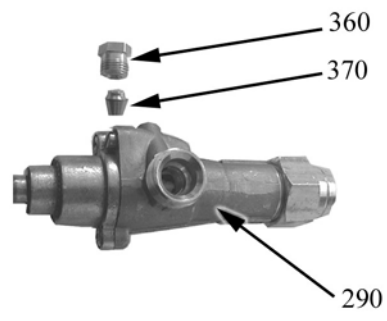

400=136005, 800=136006

A=3/N/PE~400/230V 50Hz, H=3/PE~230V 50Hz

---

ID	Typ	Description	P-code
<b>Module:Innenteile</b>			
80	400	Arbeitsplatte mit Becken	826134702
80	800	Arbeitsplatte mit Becken	826134712
170	400,800	Edelstahlrost für Korbhalterung	2519570

400=136005, 800=16006

A=3/N/PE~400/230V 50Hz, H=3/PE~230V 50Hz

ID	Typ	Description	P-code
<b>Module:Zündflamme</b>			
210	400,800	Thermoelement	6A011903
220	400,800	Zündflamme	6A013220
230	400,800	Zündkerze	6A013302
240	400,800	Brenner	2519410
250	400,800	Lüftregulierhülse	8220060
260	400,800	Einlaufhahn	826900070
270	400,800	Zündkabel	2510698
280	400,800	Rohr	6A040660
290	400,800	Hahn	6A011490
300	400,800	Ablasshahn	826901320
340	400,800	Doppelkegelring für zündflamme	6A016900
350	400,800	Mutter für Zündflamme	6A017000
410	400,800	Leitung Durchm. 10	41823561491
420	400,800	Anschlussstück	6A014708
440	400,800	Leitung Durchm. 4	41823561500
450	400,800	Düse L 180	2510489
450	400,800	Düse L 160	2510488
450	400,800	Düse L 270	6A015885
450	400,800	Düse L 300	2510503
450	400,800	Düse L 320	2510431

400=136005, 800=136006

A=3/N/PE~400/230V 50Hz, H=3/PE~230V 50Hz

---

ID	Typ	Description	P-code
<b>Module:Hahn</b>			
290	400,800	Hahn	6A011490
360	400,800	Mutter für Gashahn	6A016110
370	400,800	Dopplekegelring für Gashahn	6A016120
380	400,800	Mutter 16 x 1.5 für Dopplekegelring Durchm. 10	6A011485
390	400,800	Dopplekegelring Durchm. 10	6A011480
400	400,800	Anschlussstück	6A013401