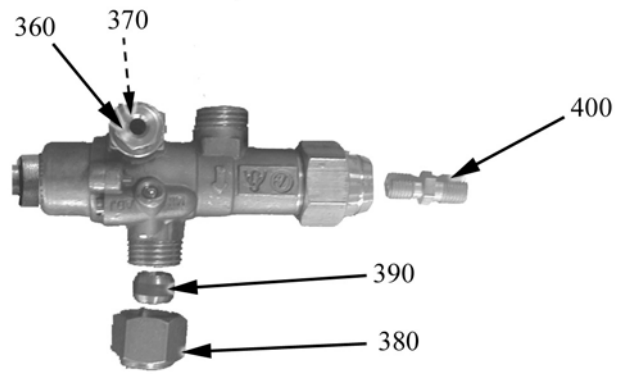

400=136005, 800=136006

A=3/N/PE~400/230V 50Hz, H=3/PE~230V 50Hz

---

ID	Typ	Description	P-code
<b>Module:Innenteile</b>			
80	400	Arbeitsplatte mit Becken	826134702
80	800	Arbeitsplatte mit Becken	826134712
170	400,800	Edelstahlrost für Korbhalterung	2519570

400=136005, 800=16006

A=3/N/PE~400/230V 50Hz, H=3/PE~230V 50Hz

ID	Typ	Description	P-code
<b>Module:Zündflamme</b>			
210	400,800	Thermoelement	6A011903
220	400,800	Zündflamme	6A013220
230	400,800	Zündkerze	6A013302
240	400,800	Brenner	2519410
250	400,800	Lüftregulierhülse	8220060
260	400,800	Einlaufhahn	826900070
270	400,800	Zündkabel	2510698
280	400,800	Rohr	6A040660
290	400,800	Hahn	6A011490
300	400,800	Ablasshahn	826901320
340	400,800	Doppelkegelring für zündflamme	6A016900
350	400,800	Mutter für Zündflamme	6A017000
410	400,800	Leitung Durchm. 10	41823561491
420	400,800	Anschlussstück	6A014708
440	400,800	Leitung Durchm. 4	41823561500
450	400,800	Düse L 180	2510489
450	400,800	Düse L 160	2510488
450	400,800	Düse L 270	6A015885
450	400,800	Düse L 300	2510503
450	400,800	Düse L 320	2510431

400=136005, 800=136006

A=3/N/PE~400/230V 50Hz, H=3/PE~230V 50Hz

---

ID	Typ	Description	P-code
<b>Module:Hahn</b>			
290	400,800	Hahn	6A011490
360	400,800	Mutter für Gashahn	6A016110
370	400,800	Dopplekegelring für Gashahn	6A016120
380	400,800	Mutter 16 x 1.5 für Dopplekegelring Durchm. 10	6A011485
390	400,800	Dopplekegelring Durchm. 10	6A011480
400	400,800	Anschlussstück	6A013401