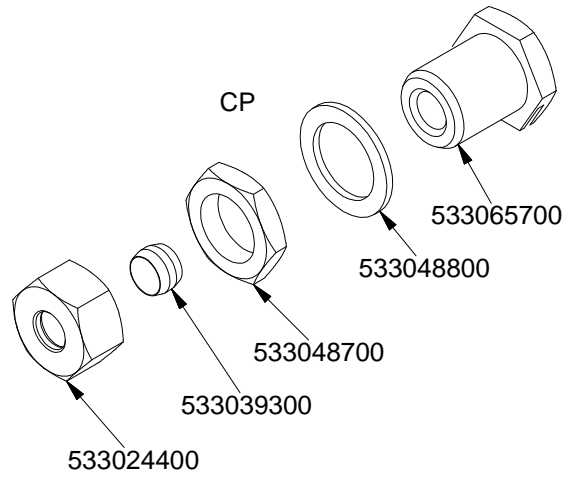

SUPERLOTUS 70<0601

ELETTRICO / ELECTRIC / ELEKTRO / ELECTRIQUE

BM-74EM BM-78EM N°>0501

	1
Vedi Pagina See Page Siehe Seite Voir Page Ver Pàgina	89

BM CP

560024000M00P00

Page	Pos	Code	Description
001		537012100	TEMPERATURE LIMITING DEVICE 165°C
001		541097000	NEUTRAL SPACER 74
001		541105101	UPPER PLATE BM-74E
001		537001200	FIXING BRACKET FOR THERMOSTAT/COMM.
001		539018900	INDEX FOR KNOB
001		537000400	COMMUTATOR 1POS.SINGLEPHASE S49 16A
001		536019700	BLACK KNOB §70 PIN §6*5
001		539018200	ADHESIVE GRADUATED DISC FOR KNOB
001		537001500	THERMOSTAT 30-90°C SINGLEPHASE
001		537014100	WHITE WARNING LIGHT 250V
001		537014200	GREEN WARNING LIGHT 250V
001		541008100	DRAIN FILTER TANK CP 700LINE
001		537011900	HEATING ELEMENT W650 V230 ICE-FOIL
001		544173500	LEFT SIDE PANEL S.70
001		537007600	TERMINAL BLOCK SINGLEPHASE 40A
001		546007201	RUBBER TUBE §25INT.*§33EXT.*L=360
001		546005400	RUBBER TUBE §25INT.*§33EXT.*L=540
001		533039900	PIPE HOLDER 1" G M D.24
001		533038200	1" G M-F ELBOW FITTING
001		544173400	RIGHT SIDE PANEL S.70
001		541120500	FRONT PANEL BM/CP-74/94E
001		531018600	BALL VALVE 1"G M-F CPM-62G
001		533040000	1"G F-F-F "T" FITTING
001		533087300	HEXAGONAL BICONE 1G
001		536005200	INOX LEG 2" 120-180 M10
002		533065700	FITTING FOR WATER INPUT 1/2G
002		533048800	GASKET §30*§21*2 FIBRE
002		533048700	NUT 1/2G ZN
002		533050200	90° 1/2 M/F ELBOW FITTING
002		533070700	FITTING 1/2G TUBE D10 + O-RING
002		536012600	GASKET §12,5*§18,5*2 1/2G
002		533079500	
002		533079200	FITTING 1/2G F.TUBE D10 + O-RING
002		531037600	TAP FOR WATER LOADING 1/2"GF CP 90