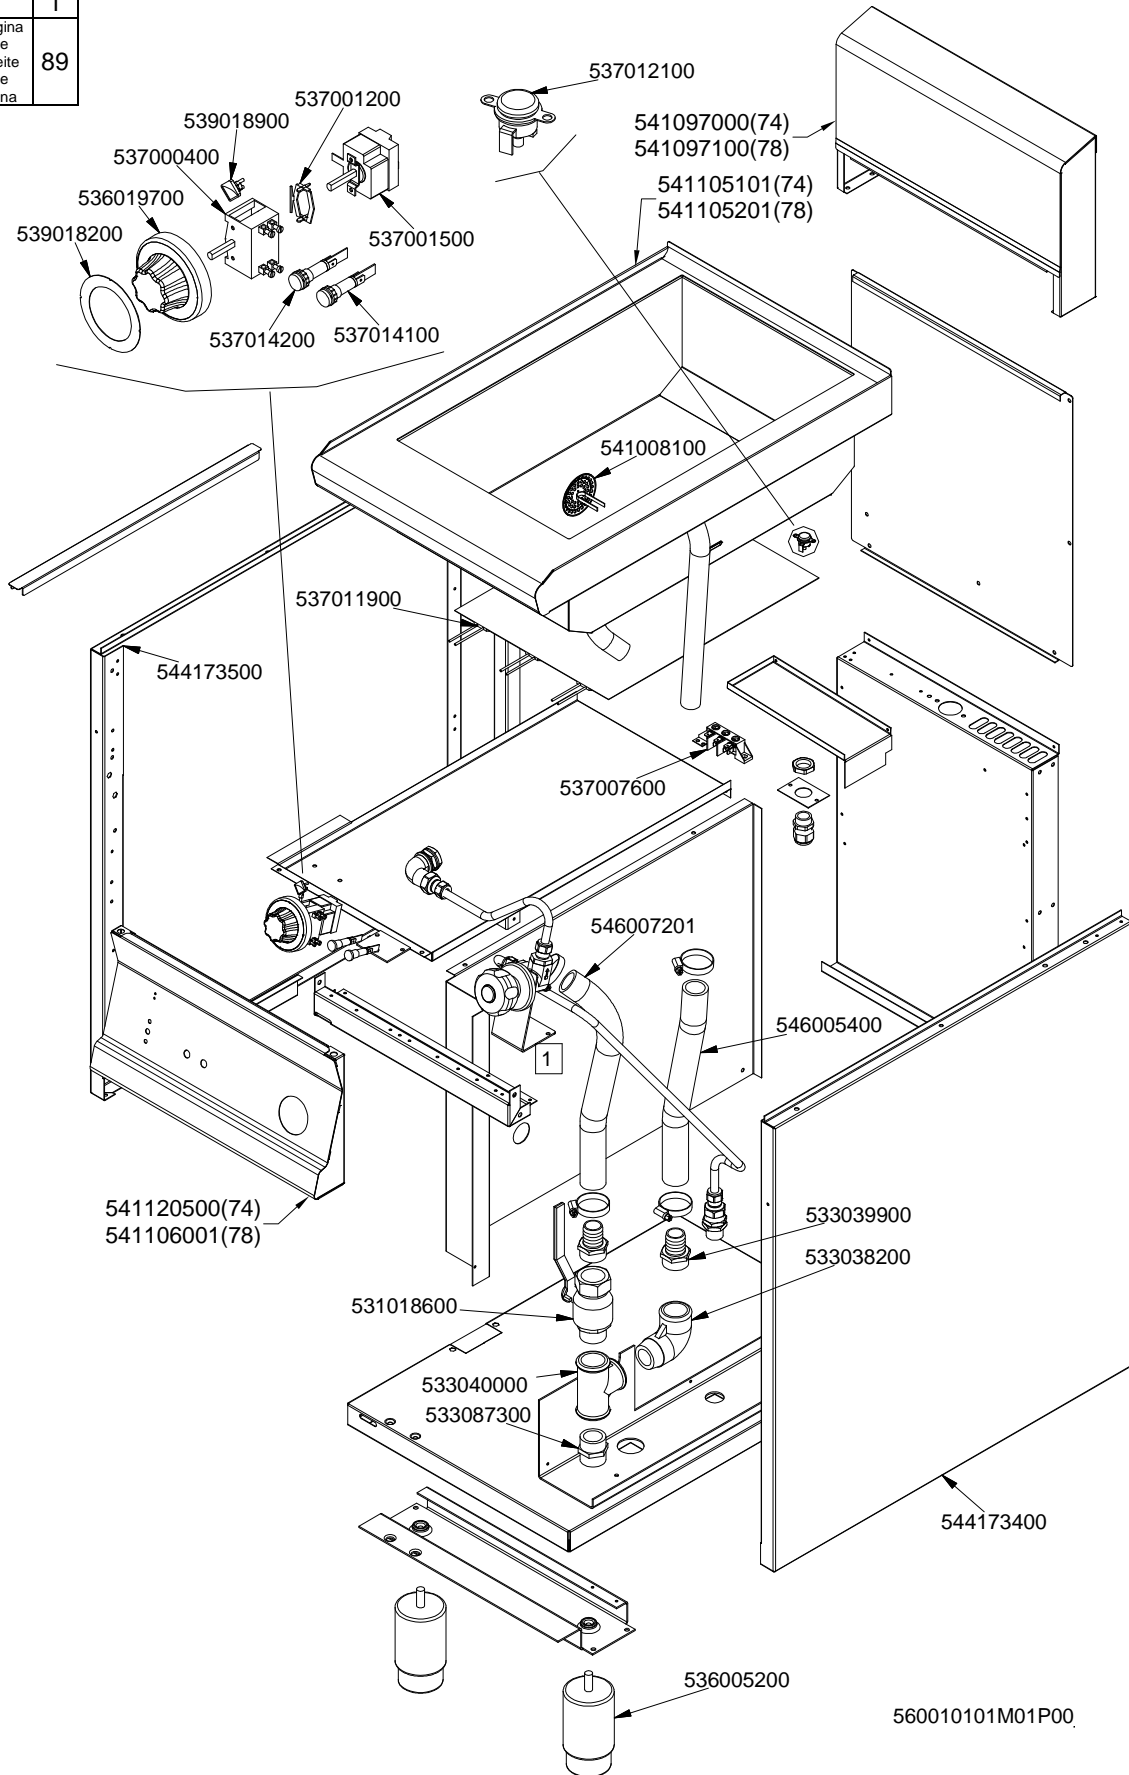

SUPERLOTUS 70<0601

ELETTRICO / ELECTRIC / ELEKTRO / ELECTRIQUE

BM-74EM BM-78EM N°>0501

	1
Vedi Pagina See Page Siehe Seite Voir Page Ver Pàgina	89

BM CP

560024000M00P00

Page	Pos	Code	Description
001		537012100	TEMPERATURE LIMITING DEVICE 165°C
001		541097000	NEUTRAL SPACER 74
001		541105101	UPPER PLATE BM-74E
001		537001200	FIXING BRACKET FOR THERMOSTAT/COMM.
001		539018900	INDEX FOR KNOB
001		537000400	COMMUTATOR 1POS.SINGLEPHASE S49 16A
001		536019700	BLACK KNOB §70 PIN §6*5
001		539018200	ADHESIVE GRADUATED DISC FOR KNOB
001		537001500	THERMOSTAT 30-90°C SINGLEPHASE
001		537014100	WHITE WARNING LIGHT 250V
001		537014200	GREEN WARNING LIGHT 250V
001		541008100	DRAIN FILTER TANK CP 700LINE
001		537011900	HEATING ELEMENT W650 V230 ICE-FOIL
001		544173500	LEFT SIDE PANEL S.70
001		537007600	TERMINAL BLOCK SINGLEPHASE 40A
001		546007201	RUBBER TUBE §25INT.*§33EXT.*L=360
001		546005400	RUBBER TUBE §25INT.*§33EXT.*L=540
001		533039900	PIPE HOLDER 1" G M D.24
001		533038200	1" G M-F ELBOW FITTING
001		544173400	RIGHT SIDE PANEL S.70
001		541120500	FRONT PANEL BM/CP-74/94E
001		531018600	BALL VALVE 1"G M-F CPM-62G
001		533040000	1"G F-F-F "T" FITTING
001		533087300	HEXAGONAL BICONE 1G
001		536005200	INOX LEG 2" 120-180 M10
002		533065700	FITTING FOR WATER INPUT 1/2G
002		533048800	GASKET §30*§21*2 FIBRE
002		533048700	NUT 1/2G ZN
002		533050200	90° 1/2 M/F ELBOW FITTING
002		533070700	FITTING 1/2G TUBE D10 + O-RING
002		536012600	GASKET §12,5*§18,5*2 1/2G
002		533079500	
002		533079200	FITTING 1/2G F.TUBE D10 + O-RING
002		531037600	TAP FOR WATER LOADING 1/2"GF CP 90