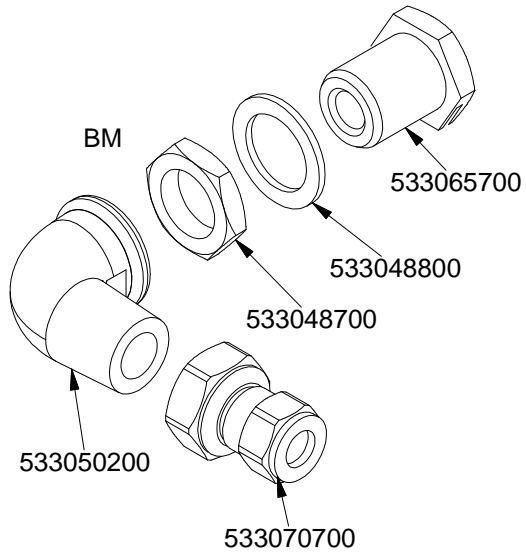

SUPERLOTUS 70<0601

ELETTRICO / ELECTRIC / ELEKTRO / ELECTRIQUE

BM-74EM BM-78EM N°>0501

	1
Vedi Pagina See Page Siehe Seite Voir Page Ver Pàgina	89

BM CP

560024000M00P00

Page	Pos	Code	Description
001		537012100	TEMPERATURE LIMITING DEVICE 165°C
001		541097000	NEUTRAL SPACER 74
001		541105101	UPPER PLATE BM-74E
001		537001200	FIXING BRACKET FOR THERMOSTAT/COMM.
001		539018900	INDEX FOR KNOB
001		537000400	COMMUTATOR 1POS.SINGLEPHASE S49 16A
001		536019700	BLACK KNOB §70 PIN §6*5
001		539018200	ADHESIVE GRADUATED DISC FOR KNOB
001		537001500	THERMOSTAT 30-90°C SINGLEPHASE
001		537014100	WHITE WARNING LIGHT 250V
001		537014200	GREEN WARNING LIGHT 250V
001		541008100	DRAIN FILTER TANK CP 700LINE
001		537011900	HEATING ELEMENT W650 V230 ICE-FOIL
001		544173500	LEFT SIDE PANEL S.70
001		537007600	TERMINAL BLOCK SINGLEPHASE 40A
001		546007201	RUBBER TUBE §25INT.*§33EXT.*L=360
001		546005400	RUBBER TUBE §25INT.*§33EXT.*L=540
001		533039900	PIPE HOLDER 1" G M D.24
001		533038200	1" G M-F ELBOW FITTING
001		544173400	RIGHT SIDE PANEL S.70
001		541120500	FRONT PANEL BM/CP-74/94E
001		531018600	BALL VALVE 1"G M-F CPM-62G
001		533040000	1"G F-F-F "T" FITTING
001		533087300	HEXAGONAL BICONE 1G
001		536005200	INOX LEG 2" 120-180 M10
002		533065700	FITTING FOR WATER INPUT 1/2G
002		533048800	GASKET §30*§21*2 FIBRE
002		533048700	NUT 1/2G ZN
002		533050200	90° 1/2 M/F ELBOW FITTING
002		533070700	FITTING 1/2G TUBE D10 + O-RING
002		536012600	GASKET §12,5*§18,5*2 1/2G
002		533079500	
002		533079200	FITTING 1/2G F.TUBE D10 + O-RING
002		531037600	TAP FOR WATER LOADING 1/2"GF CP 90