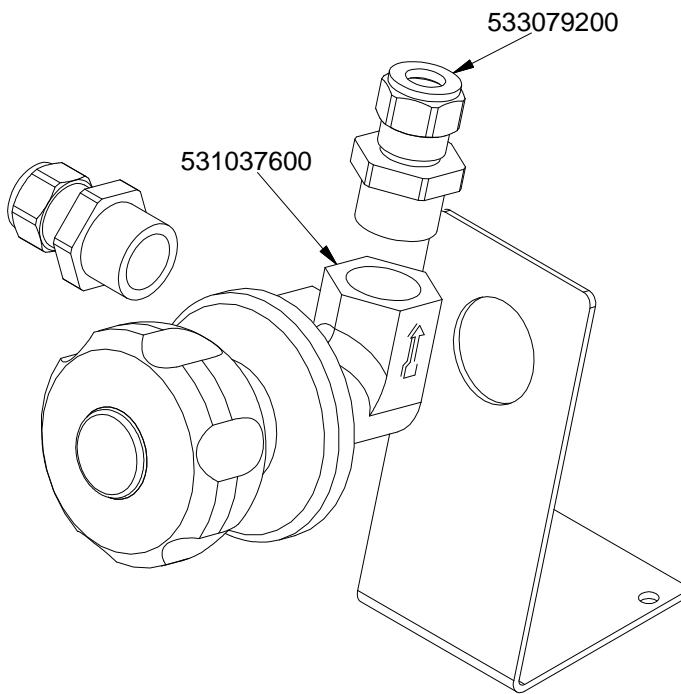

SUPERLOTUS 70<0601

ELETTRICO / ELECTRIC / ELEKTRO / ELECTRIQUE

BM-74EM BM-78EM N°>0501

	1
Vedi Pagina See Page Siehe Seite Voir Page Ver Pàgina	89

BM CP

560024000M00P00

Page	Pos	Code	Description
001		537012100	TEMPERATURE LIMITING DEVICE 165°C
001		541097000	NEUTRAL SPACER 74
001		541105101	UPPER PLATE BM-74E
001		537001200	FIXING BRACKET FOR THERMOSTAT/COMM.
001		539018900	INDEX FOR KNOB
001		537000400	COMMUTATOR 1POS.SINGLEPHASE S49 16A
001		536019700	BLACK KNOB §70 PIN §6*5
001		539018200	ADHESIVE GRADUATED DISC FOR KNOB
001		537001500	THERMOSTAT 30-90°C SINGLEPHASE
001		537014100	WHITE WARNING LIGHT 250V
001		537014200	GREEN WARNING LIGHT 250V
001		541008100	DRAIN FILTER TANK CP 700LINE
001		537011900	HEATING ELEMENT W650 V230 ICE-FOIL
001		544173500	LEFT SIDE PANEL S.70
001		537007600	TERMINAL BLOCK SINGLEPHASE 40A
001		546007201	RUBBER TUBE §25INT.*§33EXT.*L=360
001		546005400	RUBBER TUBE §25INT.*§33EXT.*L=540
001		533039900	PIPE HOLDER 1" G M D.24
001		533038200	1" G M-F ELBOW FITTING
001		544173400	RIGHT SIDE PANEL S.70
001		541120500	FRONT PANEL BM/CP-74/94E
001		531018600	BALL VALVE 1"G M-F CPM-62G
001		533040000	1"G F-F-F "T" FITTING
001		533087300	HEXAGONAL BICONE 1G
001		536005200	INOX LEG 2" 120-180 M10
002		533065700	FITTING FOR WATER INPUT 1/2G
002		533048800	GASKET §30*§21*2 FIBRE
002		533048700	NUT 1/2G ZN
002		533050200	90° 1/2 M/F ELBOW FITTING
002		533070700	FITTING 1/2G TUBE D10 + O-RING
002		536012600	GASKET §12,5*§18,5*2 1/2G
002		533079500	
002		533079200	FITTING 1/2G F.TUBE D10 + O-RING
002		531037600	TAP FOR WATER LOADING 1/2"GF CP 90