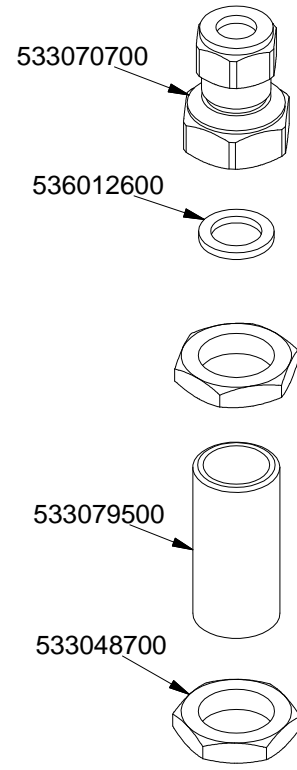

SUPERLOTUS 70<0601

ELETTRICO / ELECTRIC / ELEKTRO / ELECTRIQUE

BM-74EM BM-78EM N°>0501

	1
Vedi Pagina See Page Siehe Seite Voir Page Ver Pàgina	89

BM CP

560024000M00P00

Page	Pos	Code	Description
001		537012100	TEMPERATURE LIMITING DEVICE 165°C
001		541097000	NEUTRAL SPACER 74
001		541105101	UPPER PLATE BM-74E
001		537001200	FIXING BRACKET FOR THERMOSTAT/COMM.
001		539018900	INDEX FOR KNOB
001		537000400	COMMUTATOR 1POS.SINGLEPHASE S49 16A
001		536019700	BLACK KNOB §70 PIN §6*5
001		539018200	ADHESIVE GRADUATED DISC FOR KNOB
001		537001500	THERMOSTAT 30-90°C SINGLEPHASE
001		537014100	WHITE WARNING LIGHT 250V
001		537014200	GREEN WARNING LIGHT 250V
001		541008100	DRAIN FILTER TANK CP 700LINE
001		537011900	HEATING ELEMENT W650 V230 ICE-FOIL
001		544173500	LEFT SIDE PANEL S.70
001		537007600	TERMINAL BLOCK SINGLEPHASE 40A
001		546007201	RUBBER TUBE §25INT.*§33EXT.*L=360
001		546005400	RUBBER TUBE §25INT.*§33EXT.*L=540
001		533039900	PIPE HOLDER 1" G M D.24
001		533038200	1" G M-F ELBOW FITTING
001		544173400	RIGHT SIDE PANEL S.70
001		541120500	FRONT PANEL BM/CP-74/94E
001		531018600	BALL VALVE 1"G M-F CPM-62G
001		533040000	1"G F-F-F "T" FITTING
001		533087300	HEXAGONAL BICONE 1G
001		536005200	INOX LEG 2" 120-180 M10
002		533065700	FITTING FOR WATER INPUT 1/2G
002		533048800	GASKET §30*§21*2 FIBRE
002		533048700	NUT 1/2G ZN
002		533050200	90° 1/2 M/F ELBOW FITTING
002		533070700	FITTING 1/2G TUBE D10 + O-RING
002		536012600	GASKET §12,5*§18,5*2 1/2G
002		533079500	
002		533079200	FITTING 1/2G F.TUBE D10 + O-RING
002		531037600	TAP FOR WATER LOADING 1/2"GF CP 90