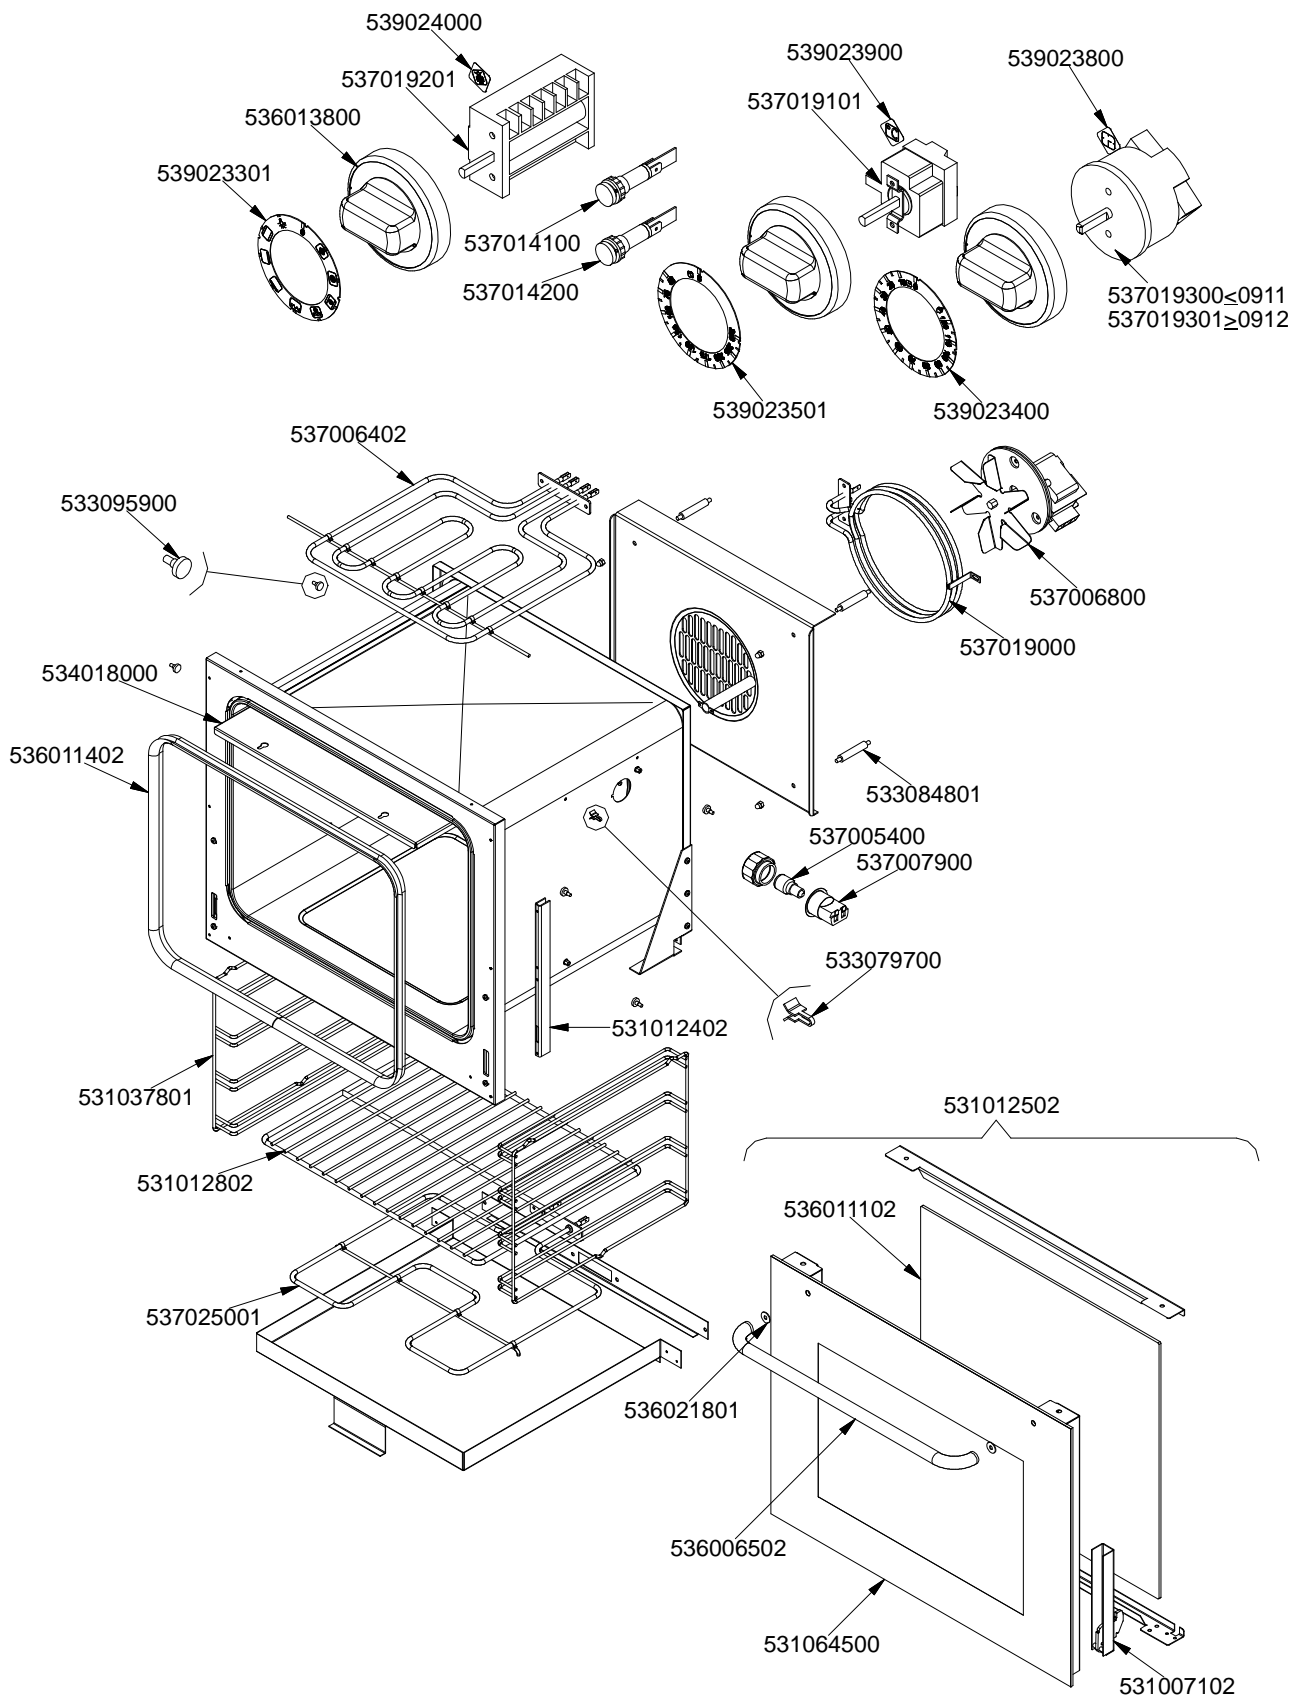

MAGIC SNACK 60

CUCINE / RANGES / HERDE / CUISINIÈRES / N° ≥0310

FORNO / OVEN / BACKOFEN / FOUR / CF-62

ELETTORICO MULTIFUNZIONE / MULTIFUNCTION ELECTRIC / MULTIFUNKTIONS
ELEKTRO / ELECTRIQUE A FONCTIONS MULTIPLES ≥0707

560003602M00P00

Page	Pos	Code	Description
001		541042100	UPPER PLATE PCC-74E
001		537013300	CURRENT REGULATOR FOR ELEC. PLATE
001		537014100	WHITE WARNING LIGHT 250V
001		541015500	NEUTRAL SPACER 62
001		537021500	REGULATOR FOR EL.PLATE 2CIRC.230V
001		537015301	EL. PLATE PCC D.230 700+1400W 230V
001		536013500	KNOB 7 POSITIONS PCC-60E
001		537014501	EL. PLATE PCC-60 D.165 1200W 230V
001		536013900	KNOB 7 POSITIONS PCC-60E
001		537020001	REMAINING HEAT 4 PILOT LIGHTS UNIT
001		544041101	CONTROL PANEL CF-62E
001		537007700	TERMINAL BLOCK THREEPHASE 40A
001		544040901	SIDE RANGE CF-62
001		531008100	ADJUSTABLE LEG H9 CHROME
002		539024000	SIGN PLATE FOR OVEN SELECTOR
002		537019201	OVEN COMMUTATOR MULTIF.60+65
002		536013800	KNOB D.70 BLACK 6*5 WITH SPRING
002		539023301	ADHESIVE GRADUATED*EL.MULTIF.COMM.
002		537014100	WHITE WARNING LIGHT 250V
002		537014200	GREEN WARNING LIGHT 250V
002		539023900	SIGN PLATE FOR OVEN TEMPERATURE
002		537019101	THERMOSTAT MONOPHAS.050-320°C F.MF
002		539023800	SIGN PLATE FOR OVEN TIMER
002		537019300	TIMER FOR MULTIFUNCTION OVEN
002		537019301	
002		539023501	ADHESIVE GRAD.DISC *E.MULTIF.TERM.
002		539023400	ADHESIVE GRADUATED DISC F.KNOB
002		537006402	OVEN ELEMENT * 62 SUP. 2500W 230V
002		533095900	PIN FOR GRIDSHOLDER SUPPORT CF 60
002		537006800	FAN 240V CF-62
002		537019000	CIRCULAR HEATING ELEMENT FOR OVEN
002		534018000	
002		536011402	OVEN GASKET CF-62
002		533084801	PANEL SPACER OF AIR DIFF.MAXI OVEN
002		537005400	OVEN BULB 15W 300°C
002		537007900	OVEN BULB-SOCKET
002		533079700	LOCK SPRING FOR BULB §3/§4
002		531012402	DOOR WHEEL HOLDER FOR MAXI OVEN
002		531037801	SUPPORT GRID OVEN NEW CF-62E
002		531012802	OVEN GRID CF-62E
002		537025001	OVEN HEATING EL.W1600 V230 62
002		531012502	COMPLETE OVEN DOOR 60*GLAS
002		536011102	
002		536021801	DOOR HANDLE SPACER FOR MAXI OVEN
002		536006502	OVEN DOOR HANDLE 60LINE AL.
002		531064500	EXTERNAL GLASS OVEN DOOR+FRAME*CF62
002		531007102	OVEN DOOR HINGE FOR 60LINE