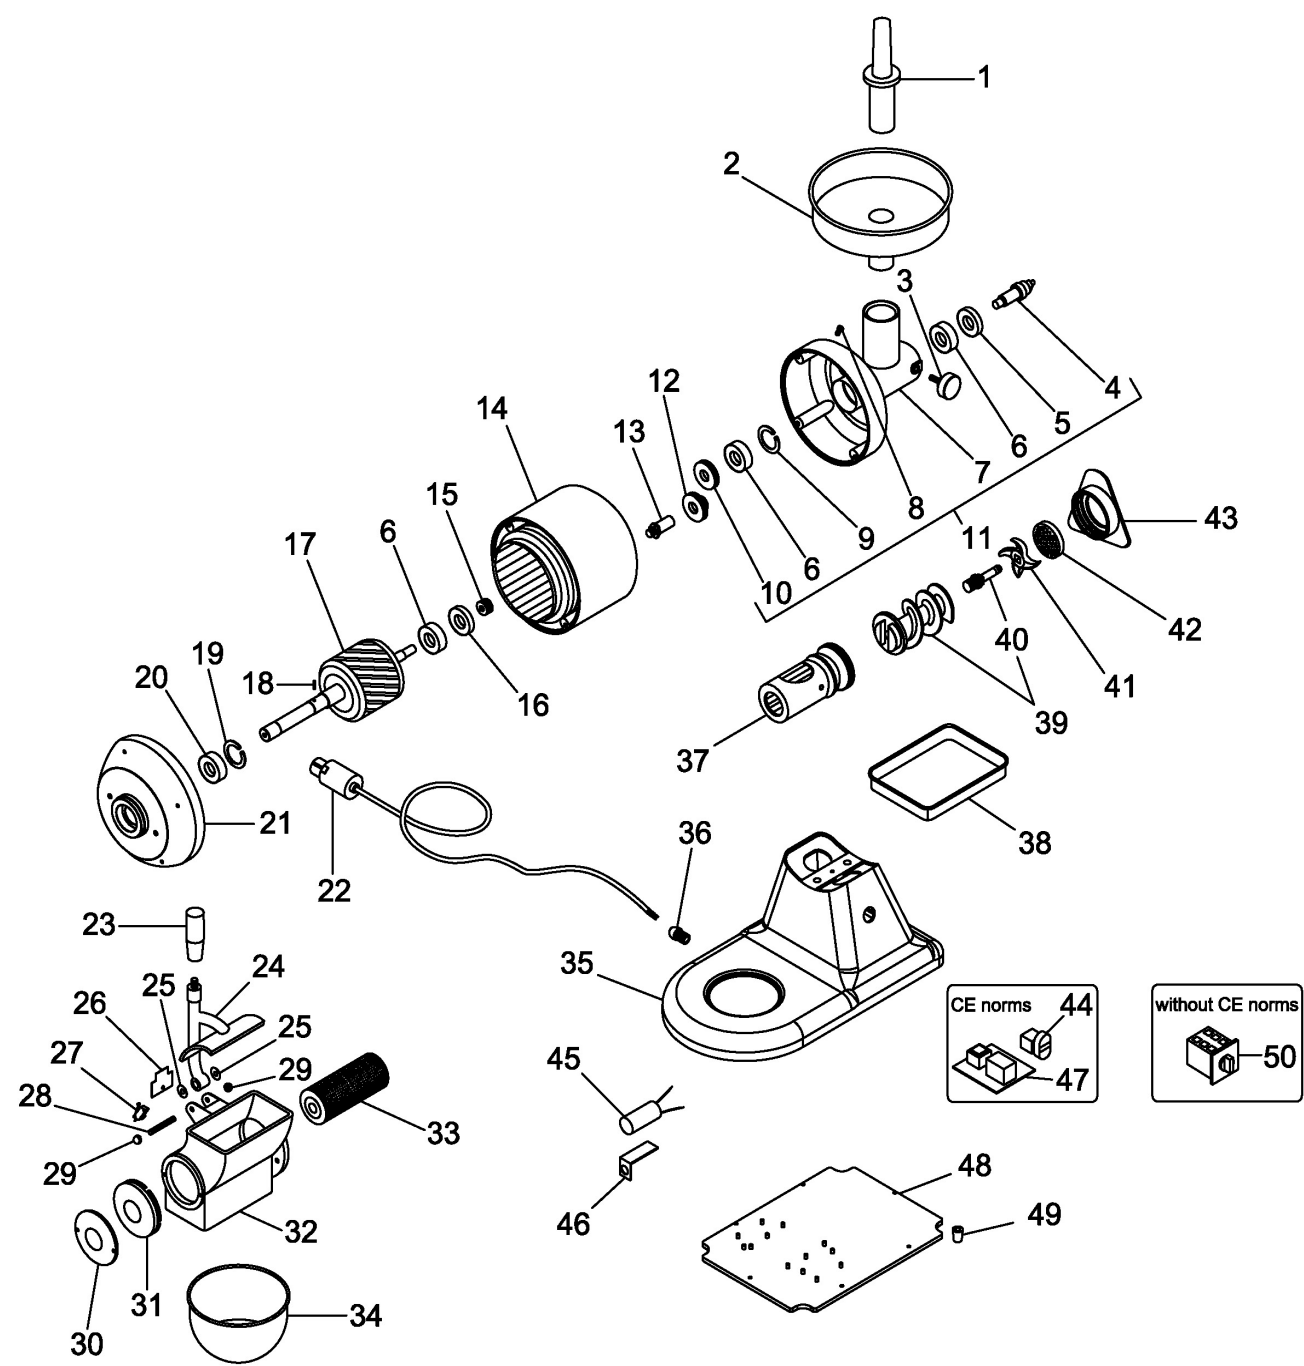

**Vorbereitung
Fleischwölfe / Käsureiben**

Artikel-Nr. 433003 (AB12/T)

Explosionszeichnung / Ersatzteile

Bitte bei Ersatzteilbestellung immer Seriennummer mit angeben!

AB12T-L

Pos. Ref.	Codice Code	Caratteristiche Features	Descrizione Description	Prezzo netto Net price	
1	SL0134	●	Pestello	Pusher	4,50
2	SL0136	(AB12T)	Tramoggia	Hopper	18,00
2	SL0135	(AB12L)	Tramoggia	Hopper	20,00
3	SL0138	●	Pomello	Knob	3,50
4	SL0140		Albero	Shaft	9,00
5	SL0139	∅25x∅40x7	Paraolio	Oil seal	2,50
6	SL0131	6203 2RS	Cuscinetto	Bearing	6,00
7	SL3000		Bocchettone	Sleeve	26,00
8	SL2917	●	Tappo	Tap	1,00
9	SL0132	∅40	Seeger	Seeger	0,50
10	SL0130		Ingranaggio	Gear	15,00
11	SA3700	Assembly	Bocchettone	Sleeve	58,00
12	SL0125		Ingranaggio	Gear	23,00
13	SL0124		Albero	Shaft	3,50
14	SA1014	400V/1Ph/50Hz	Statore	Stator	72,00
14	SA1015	230V/1Ph/50Hz	Statore	Stator	80,00
15	SL0128		Ingranaggio	Gear	12,00
16	SL0127	∅17x∅40x7	Paraolio	Oil seal	2,00
17	SA6700	400V/1Ph/50Hz	Rotore	Rotor	28,00
17	SA6600	230V/1Ph/50Hz	Rotore	Rotor	28,00
18	SL0121	∅5x10	Spina	Pin	1,00
19	SL0119	∅52	Seeger	Seeger	0,50
20	SL0118	6205 ZZ	Cuscinetto	Bearing	8,00
21	SL0117		Calotta	Calotte	20,00
22	SL1841	3Ph+Gnd	Cavo elettrico	Electric cable	12,00
22	SL1671	1Ph+N+Gnd	Cavo elettrico	Electric cable	6,50
23	SL0106	●	Impugnatura	Grip	2,50
24	SL2998		Pressore	Lever press	16,50
25	SL3140		Rosetta	Washer	0,50
26	SL3138		Copertura	Covering	1,50
27	SL0885	●	Microinterruttore	Microswitch	8,00
28	SL0258		Prigioniero	Stud	0,50
29	SL0108		Dado	Nut	1,00
30	SL2833		Coperchio	Cover	2,00
31	SL2573		Tappo	Tap	2,00
32	SA1012	Assembly	Bocca	Casing	40,00
33	SA2800		Rullo	Roller	52,00
34	SL0174	(AB12T)	Recipiente	Container	11,00
34	SL0175	(AB12L)	Recipiente	Container	34,00
35	SL2988	(AB12T)	Base	Base	30,00
35	SL0179	(AB12L)	Base	Base	48,00
36	SL1668	PG11	Pressacavo	Cable clamp	1,00
37	SL0142	Stainless-steel	Bocchettone	Sleeve	48,00
37	SL3078	Food stuff treated steel	Bocchettone	Sleeve	23,00
38	SL0180	(AB12T)	Recipiente	Container	7,50
38	SL0175	(AB12L)	Recipiente	Container	34,00
39	SA5300	● Stainless-steel	Elica	Screw shaft	41,00
39	SA5350	Food stuff treated cast-iron	Elica	Screw shaft	28,00
40	SL2521		Perno	Pivot	10,50
41	///////	●	Coltello	Cutter	Listino prezzi/Price-list
42	///////	●	Piastra	Plate	Listino prezzi/Price-list
43	SL0171	Stainless-steel	Volantino	Handwheel	24,00
43	SL3327R0	Aluminium	Volantino	Handwheel	12,00
44	SL0891	● Start-stop	Pulsante	Push button	15,00
45	SL0177	16µF	Condensatore	Condenser	4,50
46	SL0176		Staffa	Bracket	1,50
47	SL0883	●	Scheda elettronica	Electronic card	30,00
48	SL2651	(AB12T)	Fondo	Bottom	4,50
48	SL0226	(AB12L)	Fondo	Bottom	3,50
49	SL0235		Piedino	Foot	1,00
50	SL0054		Interruttore	Switch	15,00