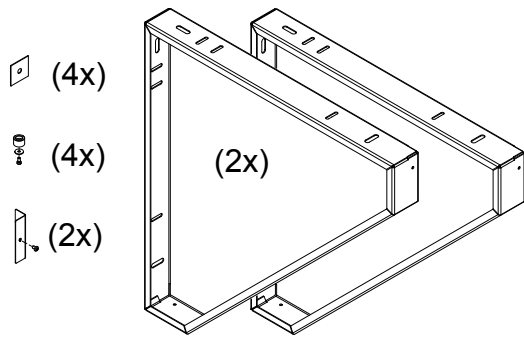

Animo

A4

STUK-NR	AAN-TAL	BENAMING OF MATERIAAL	AFMETINGEN OF OPMERKINGEN	ARTIKELNUMMER
SYMBOLEN VOLGENS ANIMO-NORM-02 IK-4.11		MAATTOLERANTIES VOLGENS ANIMO-NORM-01 IK-4.8		REV. 01 31-08-04 STUKLIJST GEWIJZIGD
PROJECTIE 		SCHAAL: 1:10	GETEKEND: W.B.	BLAD 2 van 2
		MAATEENHEID: mm	GECONTROLEERD: 	
		DATUM: 12-4-2004		
ONDERSTEL RVS CB 1x5 (W) R/L				T10730

Animo

A4

Art.nr. 10740

CB (W)	X (mm)
1x5	475
2x5	715
1x10	544
2x10	852
1x20	598
2x20	960