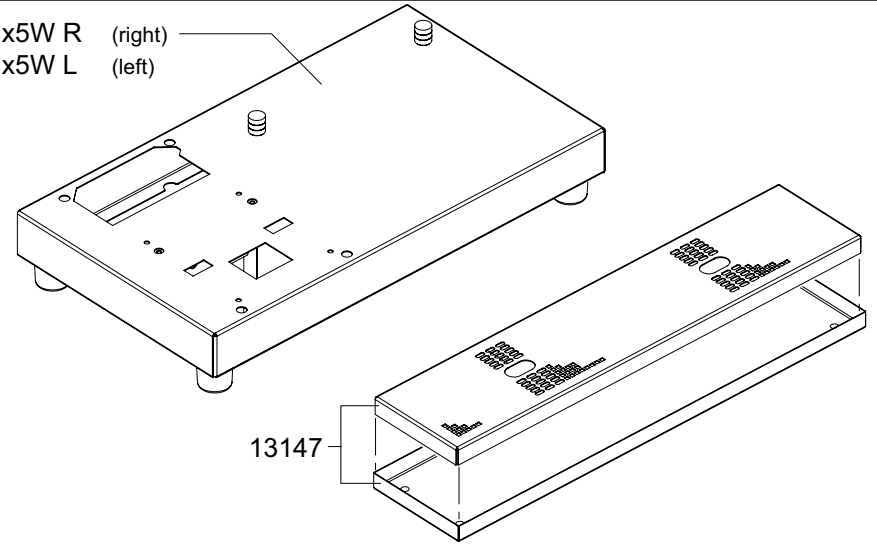

Type : CB 2x5W, CB 1x5W L/R, CB 5W	From mach.nr. : 4M23917	Page : 1-4	Drawer : A.V.
Artikel : 10615, 10620/10625, 10635	Date : 10/03	Rev. : 1	Date : 05-04-06
Rated voltage : 3N~ 380-415V 50-60Hz 5400W	Spare Parts Info	***** Animo ***** Assen - Holland	

CB 2x5W

CB 1x5W R (right)
CB 1x5W L (left)

CB 5W

*Recommended Spare Parts

Type : CB 2x5W, CB 1x5W L/R, CB 5W
 Artikel : 10615, 10620/10625, 10635

From mach.nr. : 4M23917
 Date : 10/03

Page : 2-4
 Rev. : 1

Drawer : A.V.
 Date : 05-04-06