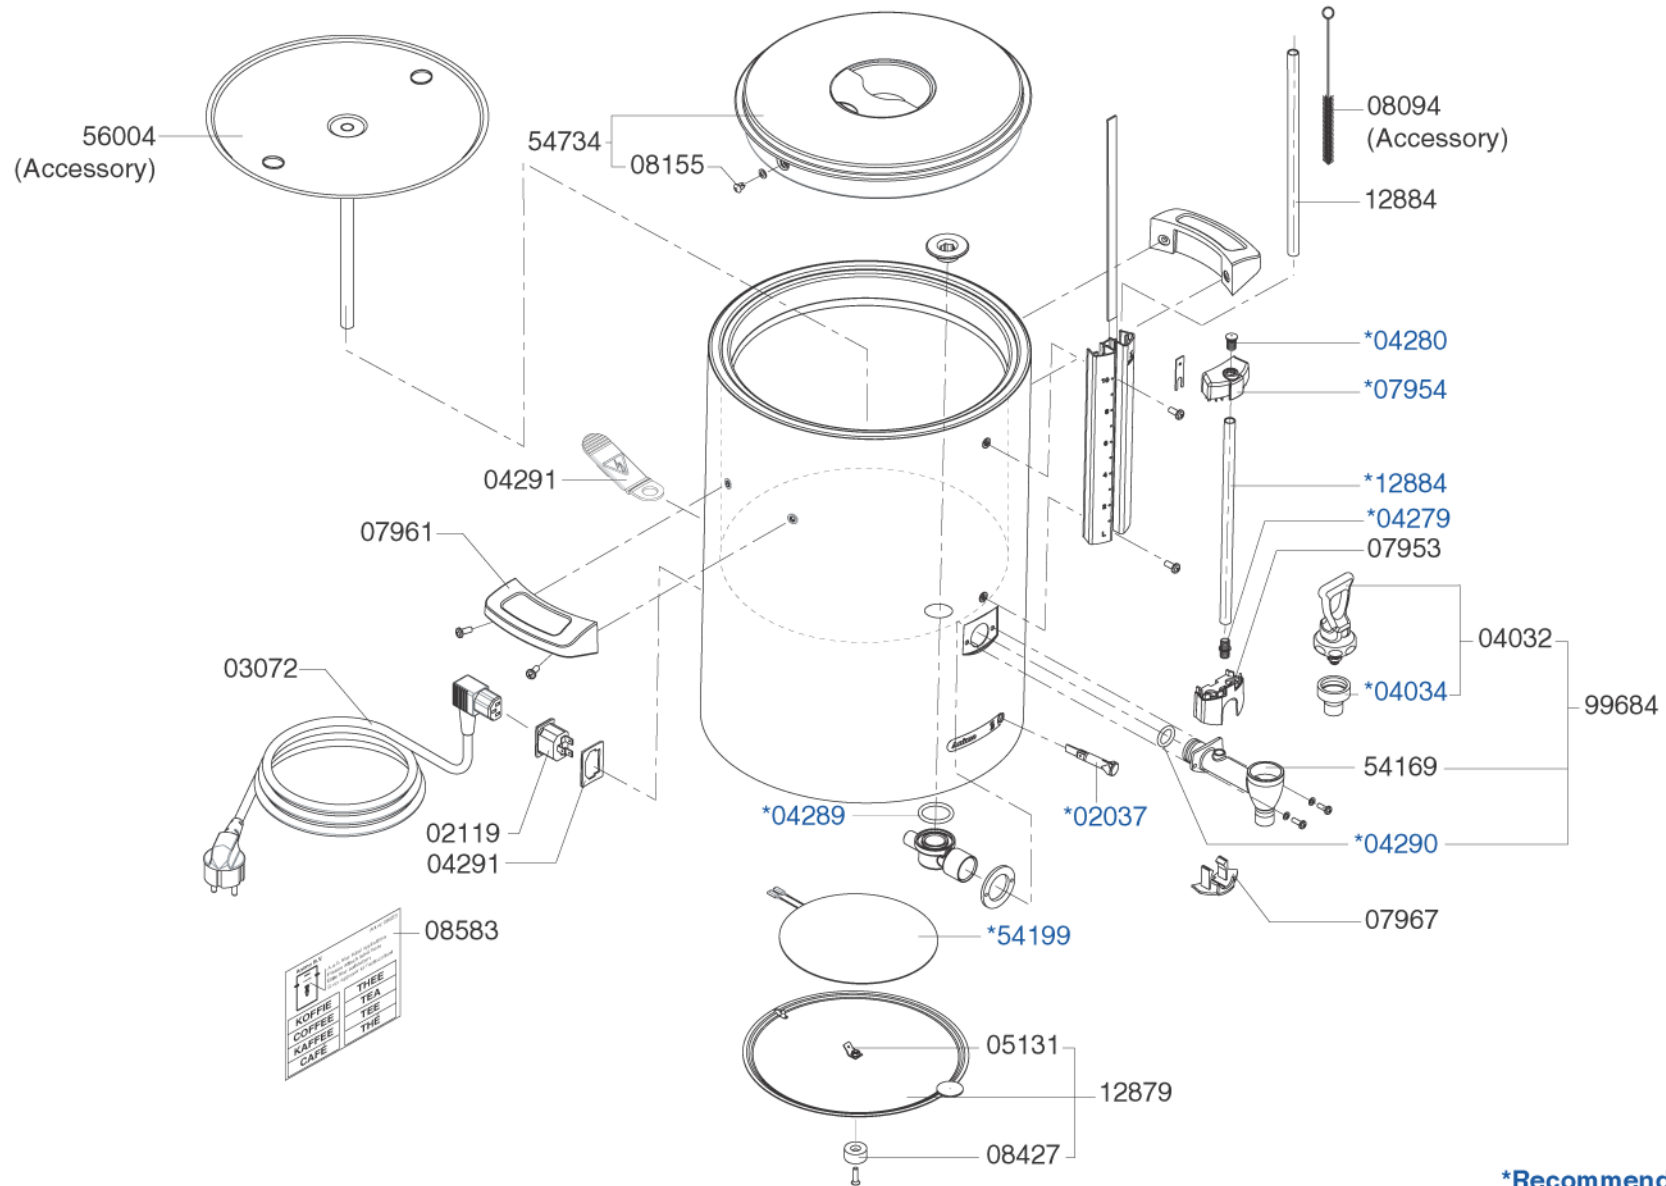

CB 2x5W

CB 1x5W R (right)
CB 1x5W L (left)

CB 5W

*Recommended Spare Parts

Type : CB 2x5W, CB 1x5W L/R, CB 5W
 Artikel : 10615, 10620/10625, 10635

From mach.nr. : 4M23917
 Date : 10/03

Page : 2-4
 Rev. : 1

Drawer : A.V.
 Date : 05-04-06

Rated voltage : 3N~ 380-415V 50-60Hz 5400W

Spare Parts Info

***** **Animo** *****
Assen - Holland

Type : CB 2x5W, CB 1x5W L/R, CB 5W	From mach.nr. : 4M23917	Page : 3-4	Drawer : A.V.
Artikel : 10615, 10620/10625, 10635	Date : 10/03	Rev. : 1	Date : 05-04-06
Rated voltage : 3N~ 380-415V 50-60Hz 5400W	Spare Parts Info	***** Animo ***** Assen - Holland	

*Recommended Spare Parts

Type : CB 2x5W, CB 1x5W L/R, CB 5W	From mach.nr. : 4M23917	Page : 4-4	Drawer : A.V.
Artikel : 10615, 10620/10625, 10635	Date : 10/03	Rev. : 1	Date : 05-04-06
Rated voltage : 3N~ 380-415V 50-60Hz 5400W	Spare Parts Info	***** Animo ***** Assen - Holland	

***Recommended Spare Parts**

Type : CN5e	From mach.nr. : 3M22227	Page : 1-1	Drawer : A.V.
Artikel : 51105	Date : 09/03	Rev. : 0	Date : 06-04-04
Rated voltage : 1N~ 220-240V 50-60Hz 35W	Spare Parts Info	***** Animo ***** Assen - Holland	