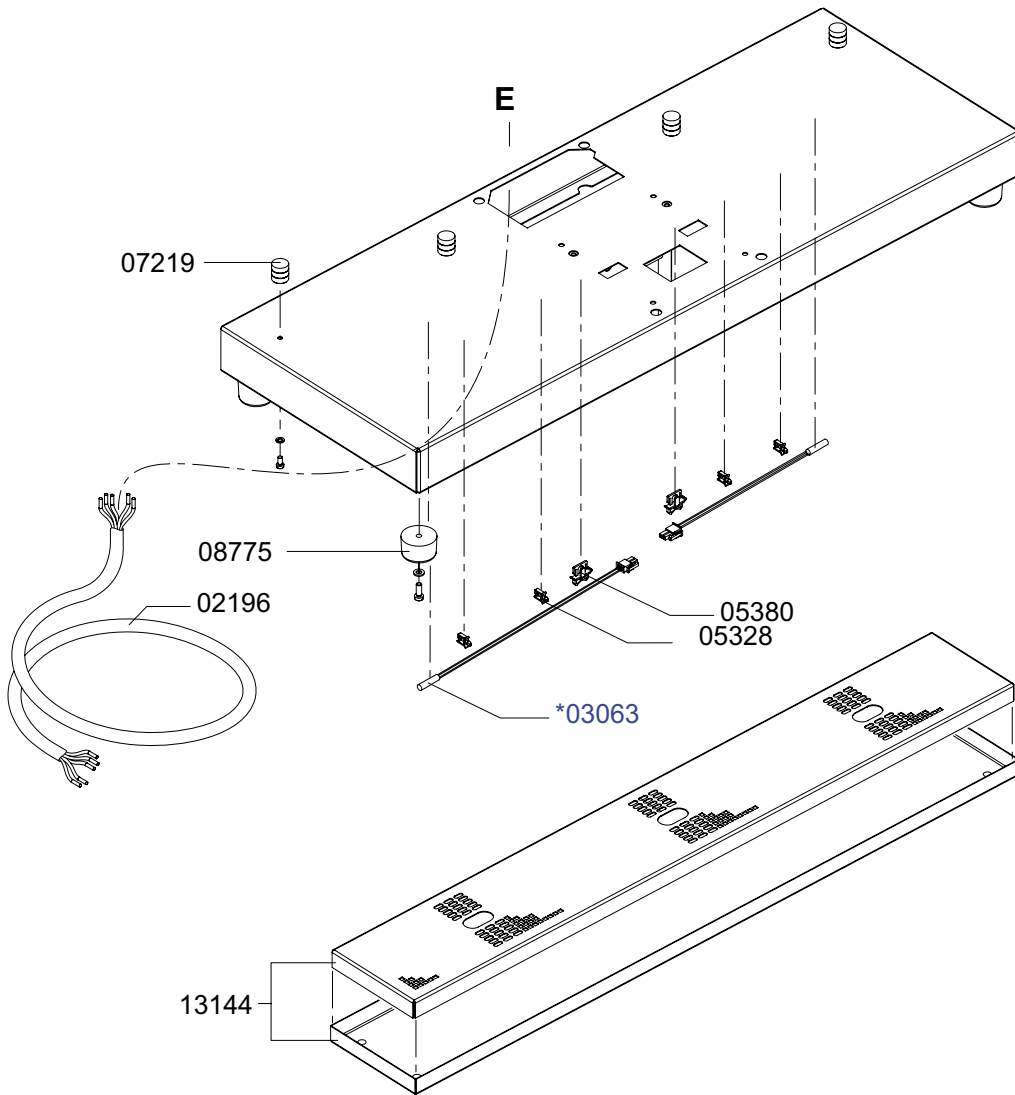

Type : CB 2x5W, CB 1x5W L/R, CB 5W	From mach.nr. : 4M23917	Page : 1-4	Drawer : A.V.
Artikel : 10615, 10620/10625, 10635	Date : 10/03	Rev. : 1	Date : 05-04-06
Rated voltage : 3N~ 380-415V 50-60Hz 5400W	Spare Parts Info	***** Animo ***** Assen - Holland	

CB 2x5W

CB 1x5W R (right)
CB 1x5W L (left)

CB 5W

*Recommended Spare Parts

Type : CB 2x5W, CB 1x5W L/R, CB 5W
 Artikel : 10615, 10620/10625, 10635

From mach.nr. : 4M23917
 Date : 10/03

Page : 2-4
 Rev. : 1

Drawer : A.V.
 Date : 05-04-06

Rated voltage : 3N~ 380-415V 50-60Hz 5400W

Spare Parts Info

***** **Animo** *****
Assen - Holland

Type : CB 2x5W, CB 1x5W L/R, CB 5W	From mach.nr. : 4M23917	Page : 3-4	Drawer : A.V.
Artikel : 10615, 10620/10625, 10635	Date : 10/03	Rev. : 1	Date : 05-04-06
Rated voltage : 3N~ 380-415V 50-60Hz 5400W	Spare Parts Info	***** Animo ***** Assen - Holland	

*Recommended Spare Parts

Type : CB 2x5W, CB 1x5W L/R, CB 5W	From mach.nr. : 4M23917	Page : 4-4	Drawer : A.V.
Artikel : 10615, 10620/10625, 10635	Date : 10/03	Rev. : 1	Date : 05-04-06
Rated voltage : 3N~ 380-415V 50-60Hz 5400W	Spare Parts Info	***** Animo ***** Assen - Holland	