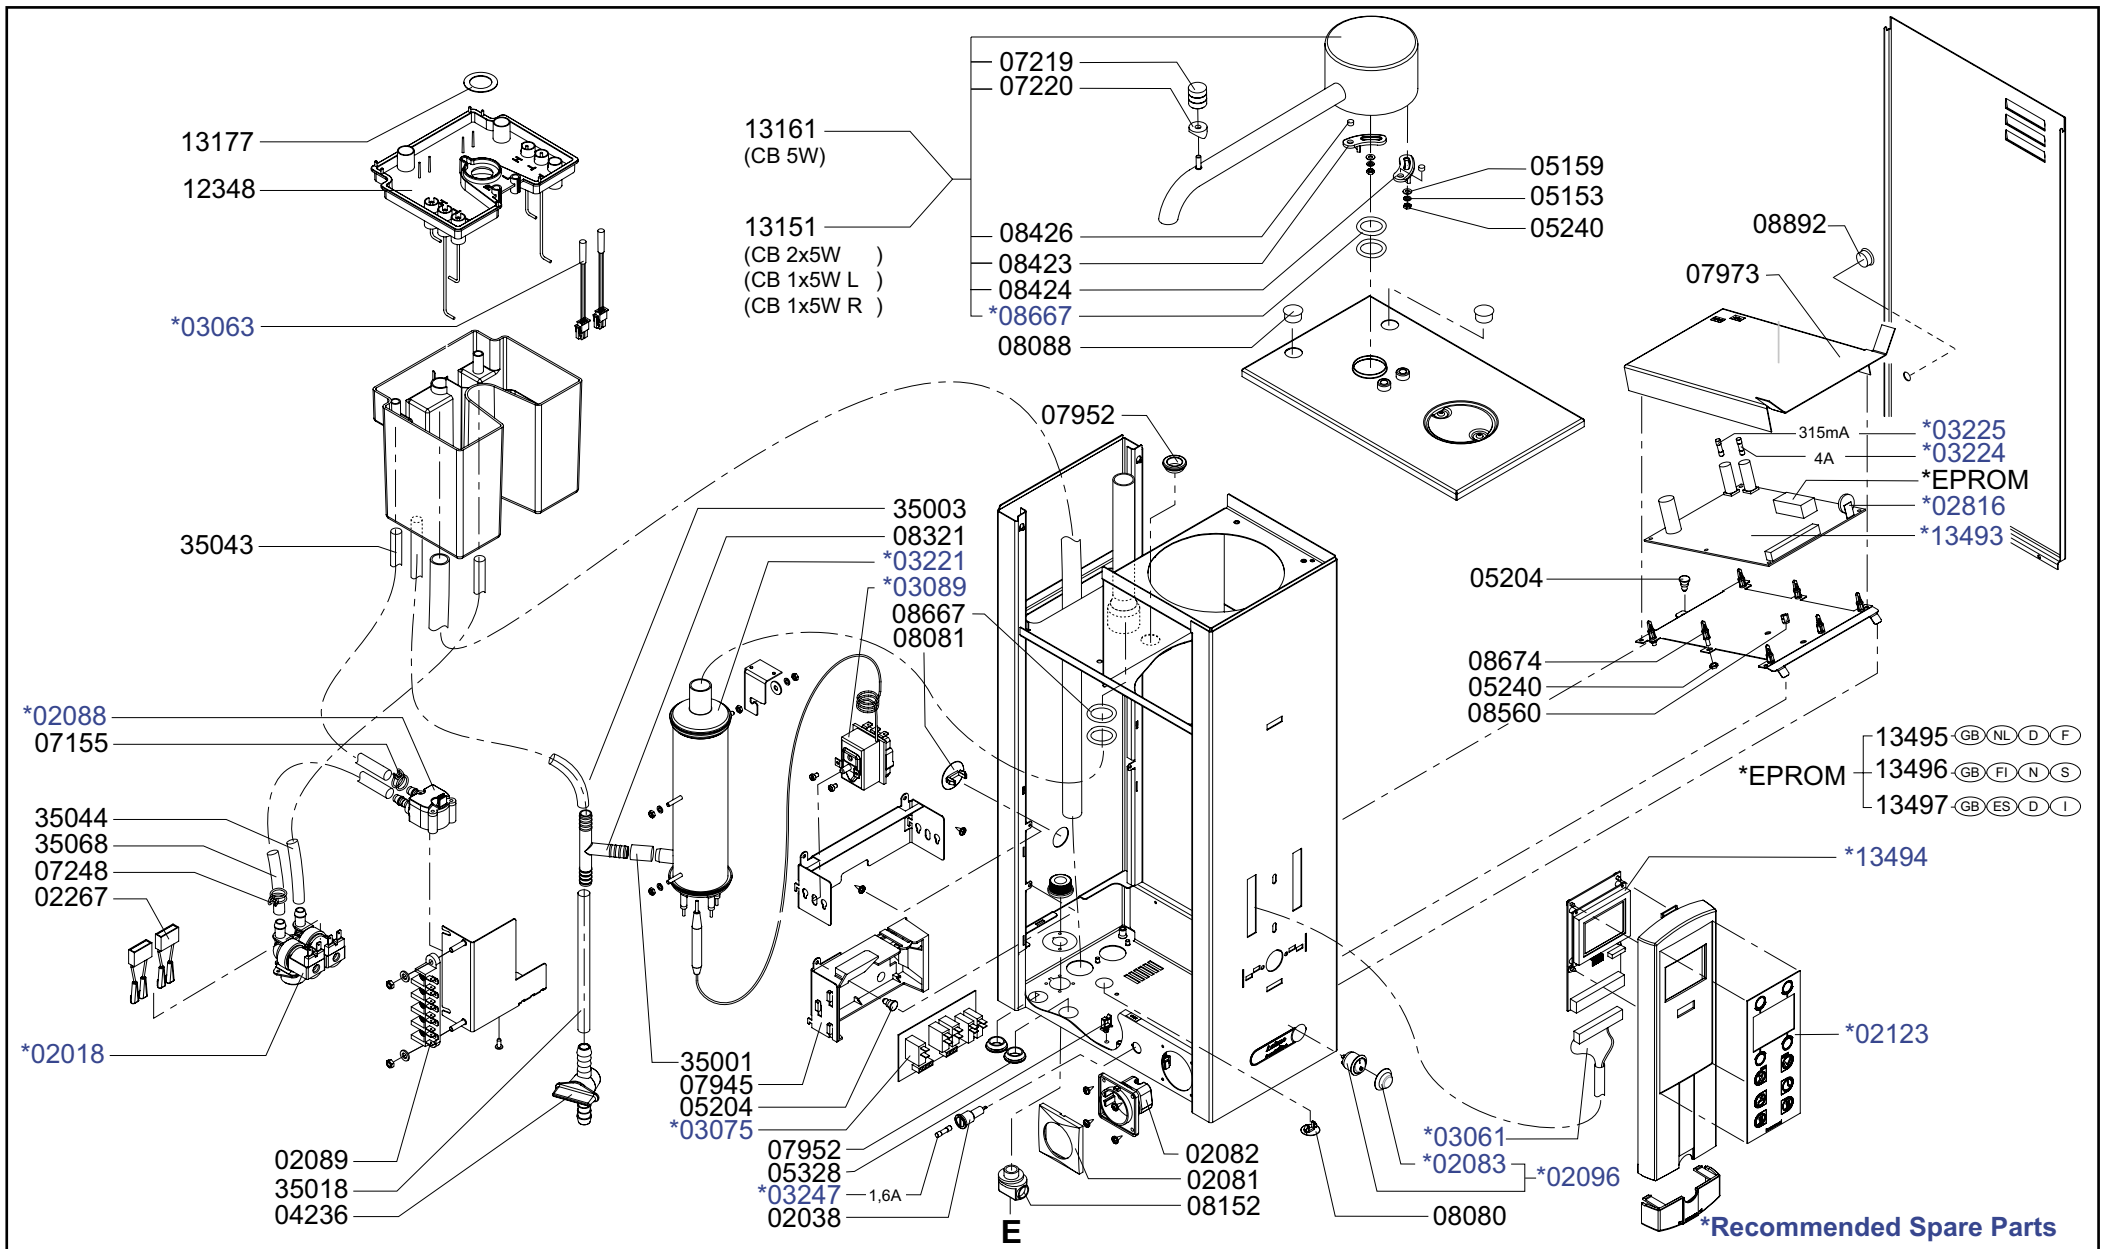

CB 2x5W

CB 1x5W R (right)
CB 1x5W L (left)

CB 5W

*Recommended Spare Parts

Type : CB 2x5W, CB 1x5W L/R, CB 5W
 Artikel : 10615, 10620/10625, 10635

From mach.nr. : 4M23917
 Date : 10/03

Page : 2-4
 Rev. : 1

Drawer : A.V.
 Date : 05-04-06

Rated voltage : 3N~ 380-415V 50-60Hz 5400W

Spare Parts Info

***** **Animo** *****
Assen - Holland

Type : CB 2x5W, CB 1x5W L/R, CB 5W	From mach.nr. : 4M23917	Page : 3-4	Drawer : A.V.
Artikel : 10615, 10620/10625, 10635	Date : 10/03	Rev. : 1	Date : 05-04-06
Rated voltage : 3N~ 380-415V 50-60Hz 5400W	Spare Parts Info	***** Animo ***** Assen - Holland	

*Recommended Spare Parts

Type : CB 2x5W, CB 1x5W L/R, CB 5W	From mach.nr. : 4M23917	Page : 4-4	Drawer : A.V.
Artikel : 10615, 10620/10625, 10635	Date : 10/03	Rev. : 1	Date : 05-04-06
Rated voltage : 3N~ 380-415V 50-60Hz 5400W	Spare Parts Info	***** Animo ***** Assen - Holland	

***Recommended Spare Parts**

Type : CN5e	From mach.nr. : 3M22227	Page : 1-1	Drawer : A.V.
Artikel : 51105	Date : 09/03	Rev. : 0	Date : 06-04-04
Rated voltage : 1N~ 220-240V 50-60Hz 35W	Spare Parts Info	***** Animo ***** Assen - Holland	