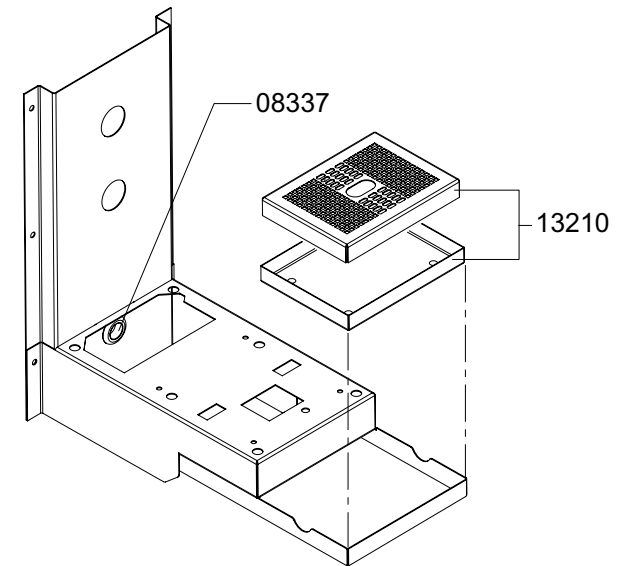

Type : CB 2x5W, CB 1x5W L/R, CB 5W	From mach.nr. : 4M23917	Page : 1-4	Drawer : A.V.
Artikel : 10615, 10620/10625, 10635	Date : 10/03	Rev. : 1	Date : 05-04-06
Rated voltage : 3N~ 380-415V 50-60Hz 5400W	Spare Parts Info	***** Animo ***** Assen - Holland	

CB 2x5W

CB 1x5W R (right)
CB 1x5W L (left)

CB 5W

*Recommended Spare Parts

Type : CB 2x5W, CB 1x5W L/R, CB 5W
 Artikel : 10615, 10620/10625, 10635

From mach.nr. : 4M23917
 Date : 10/03

Page : 2-4
 Rev. : 1

Drawer : A.V.
 Date : 05-04-06