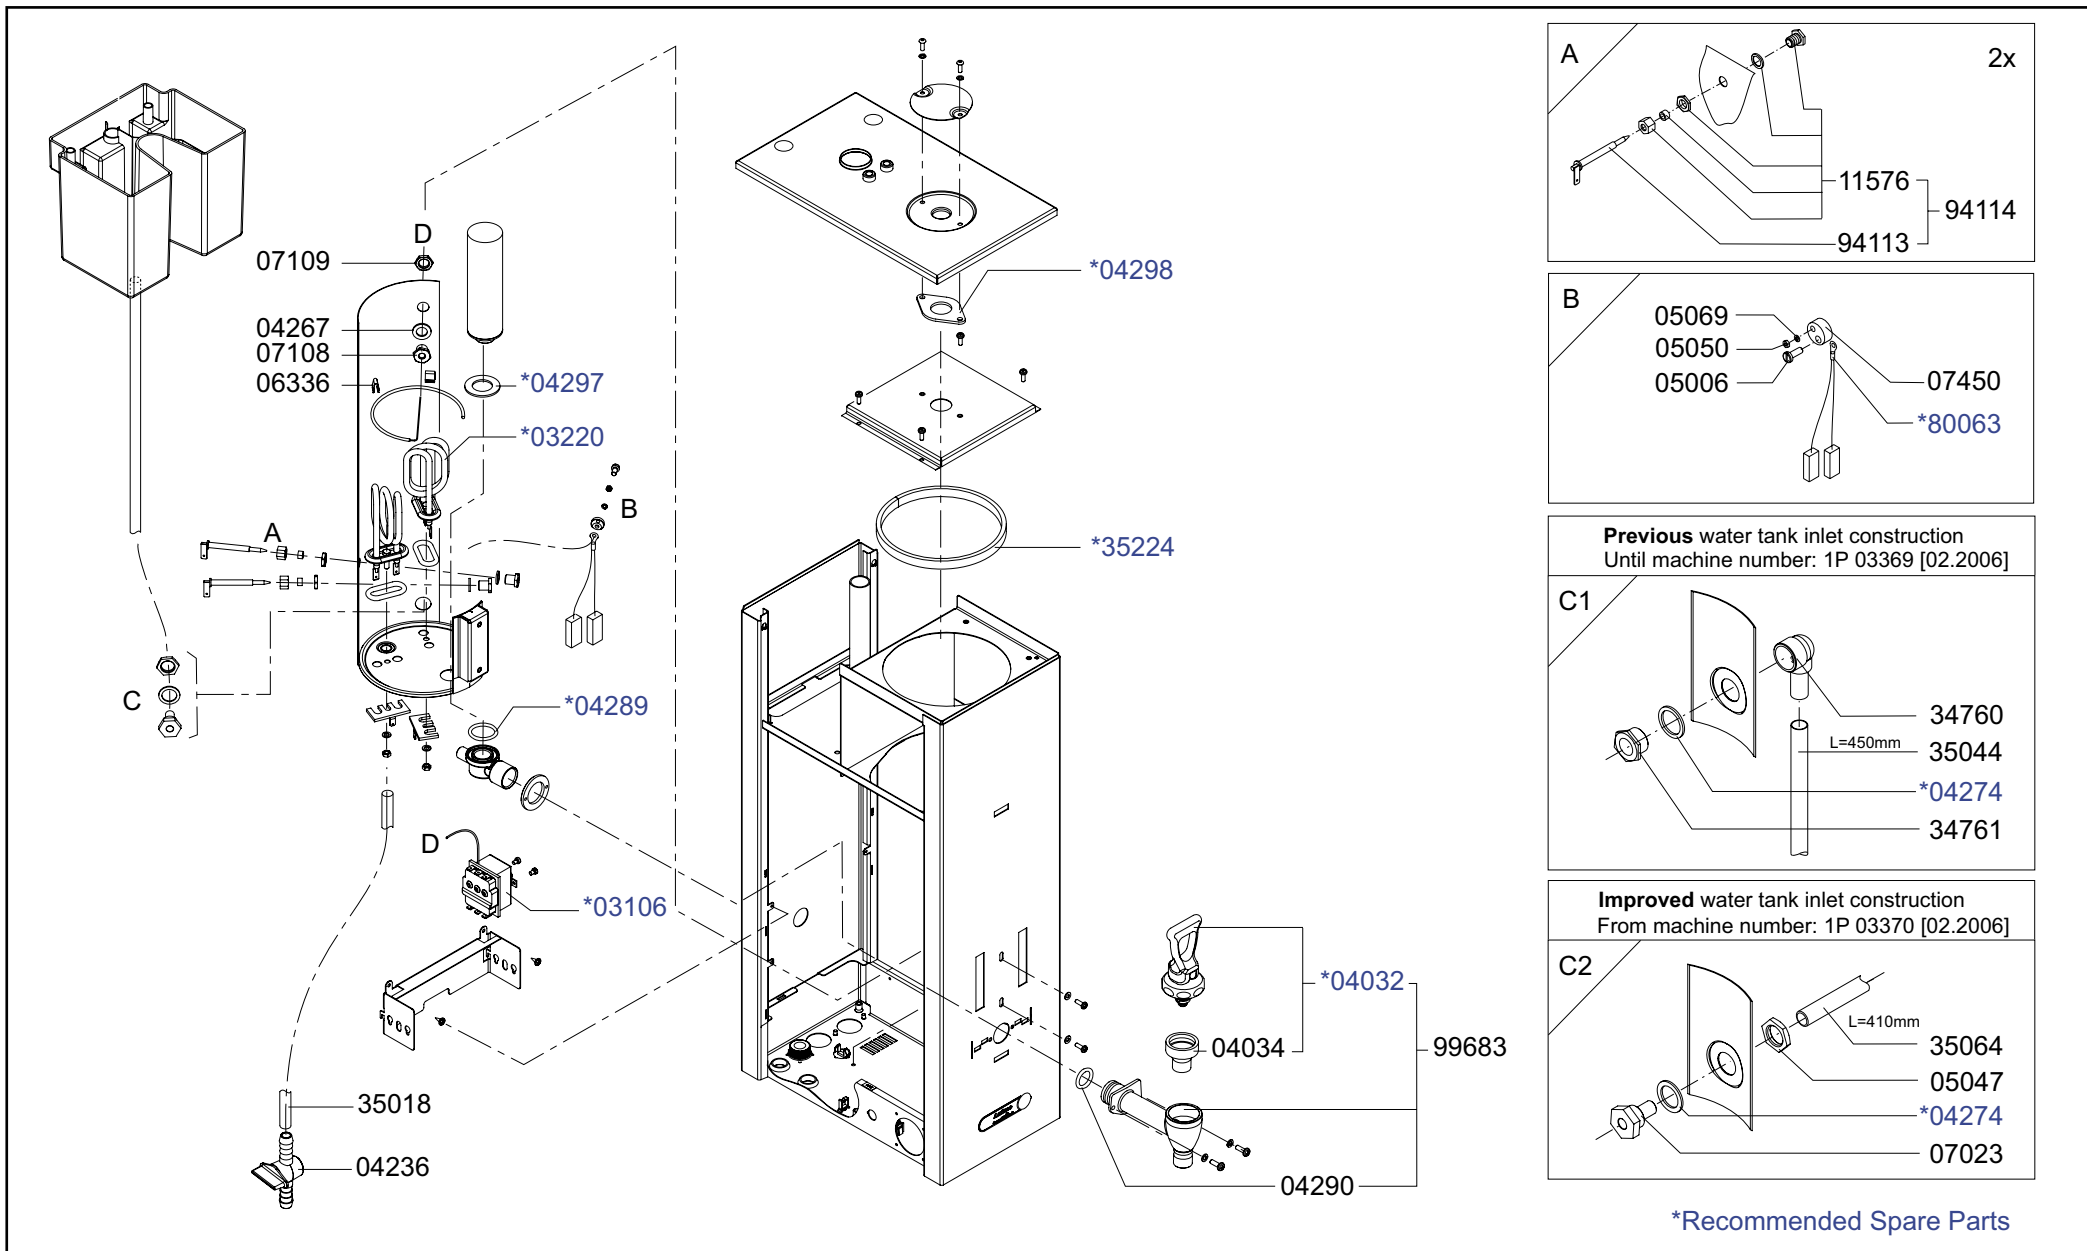

CB 2x5W

CB 1x5W R (right)
CB 1x5W L (left)

CB 5W

*Recommended Spare Parts

Type : CB 2x5W, CB 1x5W L/R, CB 5W
 Artikel : 10615, 10620/10625, 10635

From mach.nr. : 4M23917
 Date : 10/03

Page : 2-4
 Rev. : 1

Drawer : A.V.
 Date : 05-04-06

Rated voltage : 3N~ 380-415V 50-60Hz 5400W

Spare Parts Info

***** **Animo** *****
Assen - Holland

Type : CB 2x5W, CB 1x5W L/R, CB 5W	From mach.nr. : 4M23917	Page : 3-4	Drawer : A.V.
Artikel : 10615, 10620/10625, 10635	Date : 10/03	Rev. : 1	Date : 05-04-06
Rated voltage : 3N~ 380-415V 50-60Hz 5400W	Spare Parts Info	***** Animo ***** Assen - Holland	

*Recommended Spare Parts

Type : CB 2x5W, CB 1x5W L/R, CB 5W	From mach.nr. : 4M23917	Page : 4-4	Drawer : A.V.
Artikel : 10615, 10620/10625, 10635	Date : 10/03	Rev. : 1	Date : 05-04-06
Rated voltage : 3N~ 380-415V 50-60Hz 5400W	Spare Parts Info	***** Animo ***** Assen - Holland	