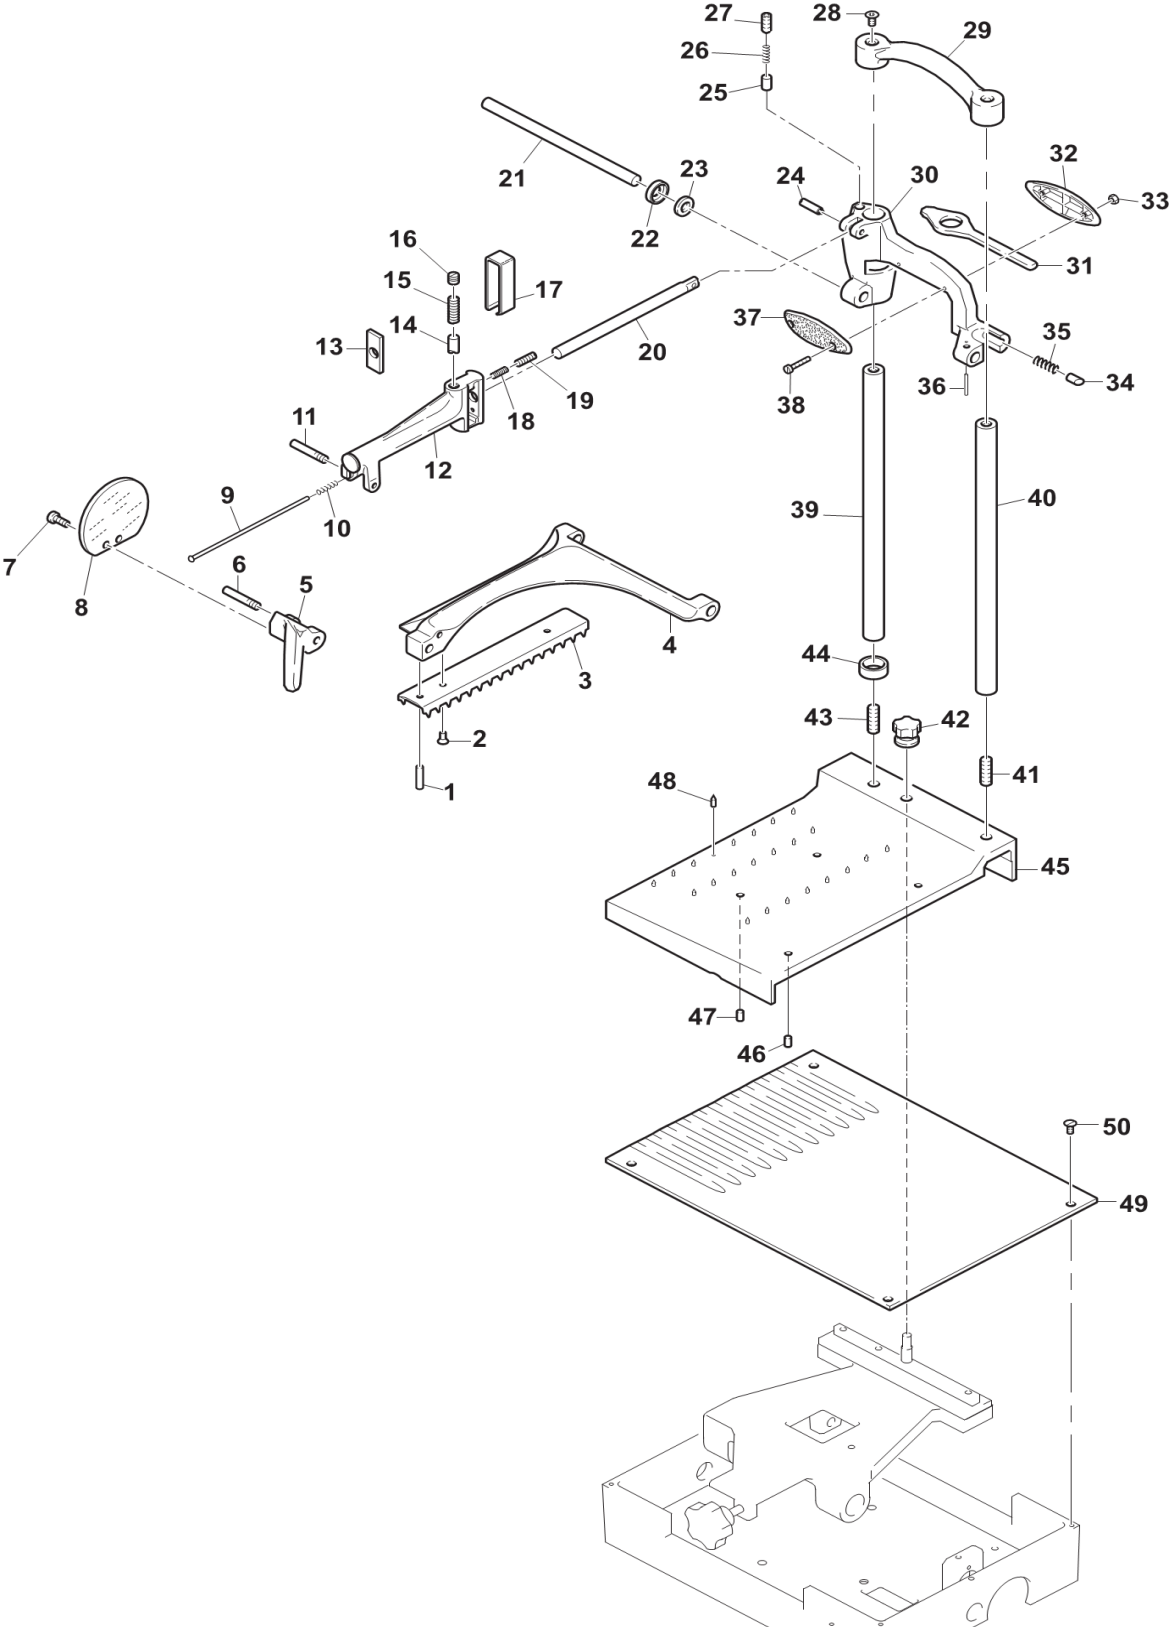

Vorbereitung Aufschnittmaschine

Artikel-Nr.
90415008 (Volano350FLORATO)

Explosionszeichnung / Ersatzteile

Bitte bei Ersatzteilbestellung immer Artikelnummer und Seriennummer mit angeben!

SPARE PART LIST / ESPLOSO VOLANO 350

Fig. 1

SPARE PART LIST / ESPLOSO VOLANO 350

Fig. 2

SPARE PART LIST / ESPLOSO VOLANO 350

Fig. 3

SPARE PART LIST / ESPLOSO VOLANO 350

Fig. 4

SPARE PART LIST / ESPLOSO VOLANO 350

Fig. 5

SPARE PART LIST / ESPLOSO VOLANO 350

Fig. 6

SPARE PART LIST / ESPLOSO VOLANO 350

Fig. 7

SPARE PART LIST / ESPLOSO VOLANO 350

Fig. 8