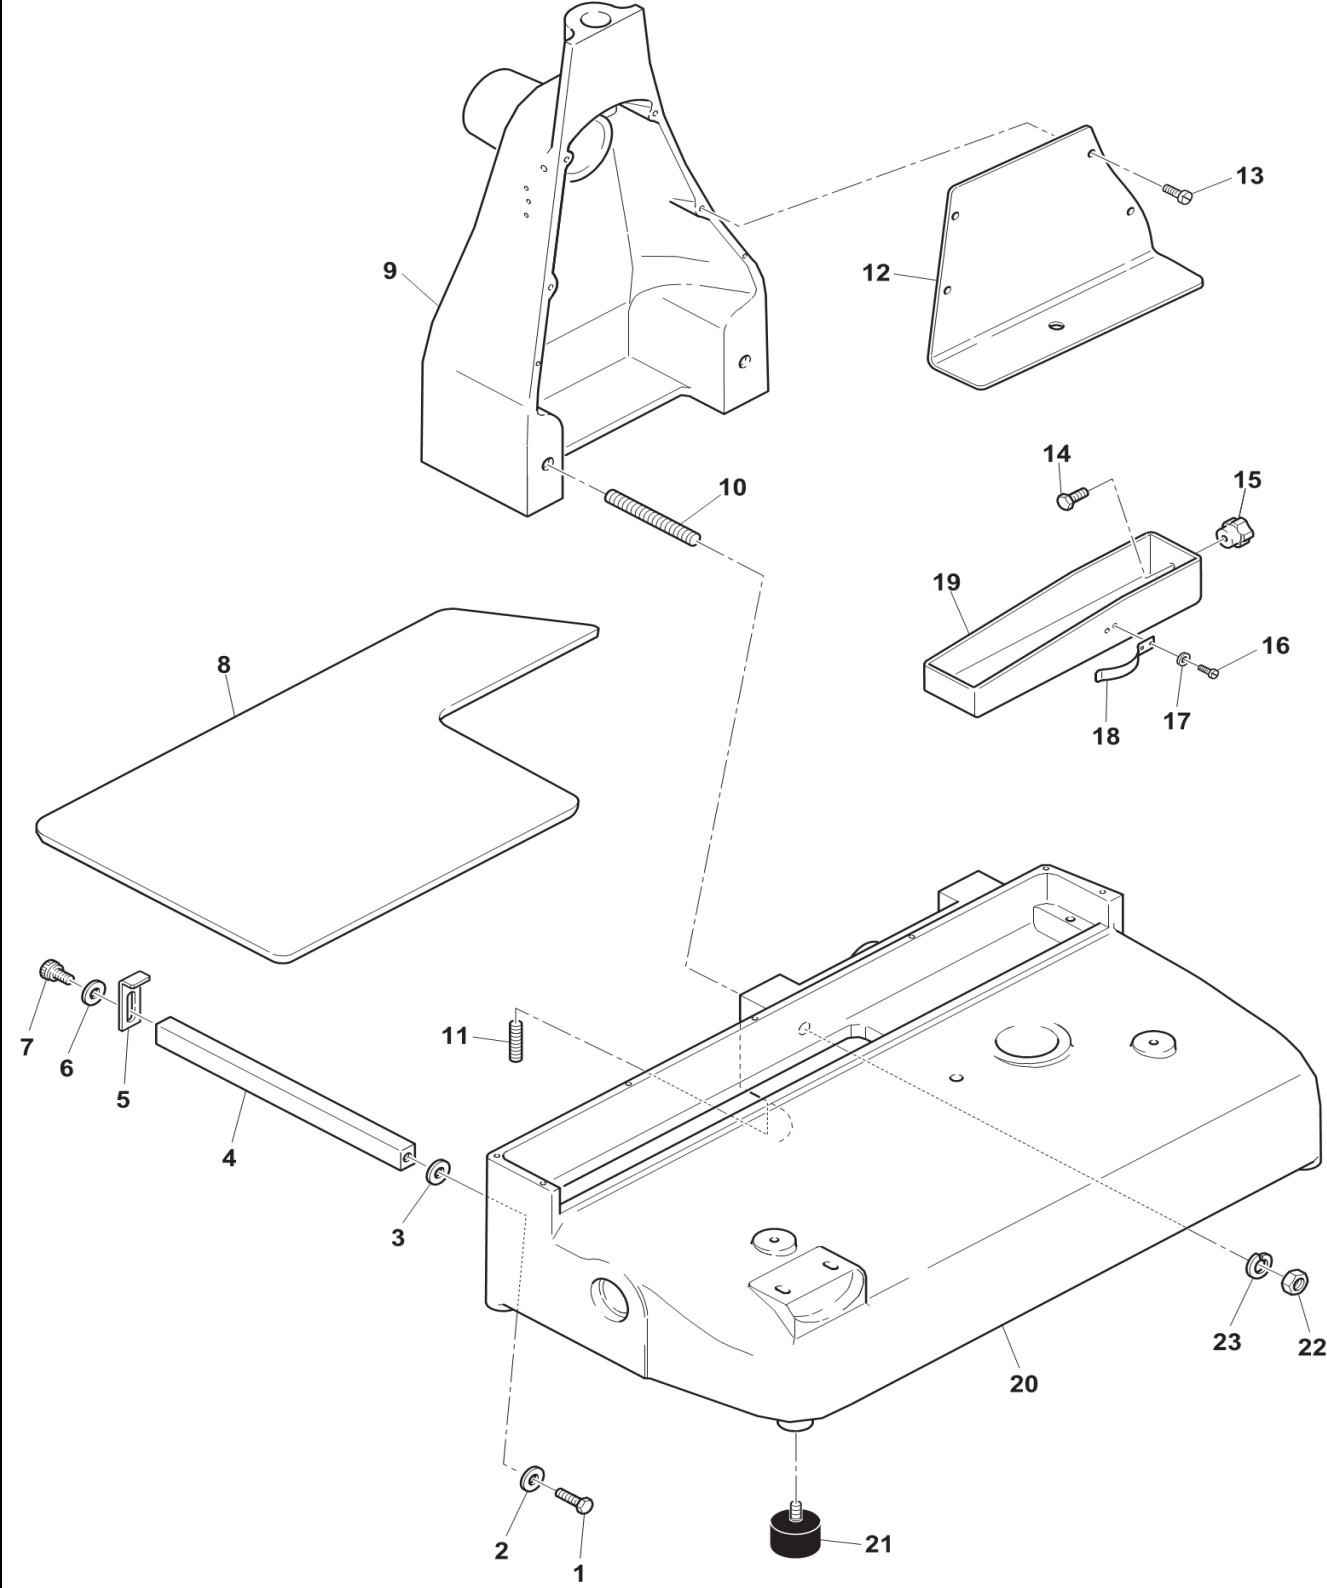

Vorbereitung Aufschnittmaschine

Artikel-Nr.
90415008 (Volano350FLORATO)

Explosionszeichnung / Ersatzteile

Bitte bei Ersatzteilbestellung immer Artikelnummer und Seriennummer mit angeben!

SPARE PART LIST / ESPLOSO VOLANO 350

Fig. 1

SPARE PART LIST / ESPLOSO VOLANO 350

Fig. 2

SPARE PART LIST / ESPLOSO VOLANO 350

Fig. 3

SPARE PART LIST / ESPLOSO VOLANO 350

Fig. 4

SPARE PART LIST / ESPLOSO VOLANO 350

Fig. 5

SPARE PART LIST / ESPLOSO VOLANO 350

Fig. 6

SPARE PART LIST / ESPLOSO VOLANO 350

Fig. 7

SPARE PART LIST / ESPLOSO VOLANO 350

Fig. 8