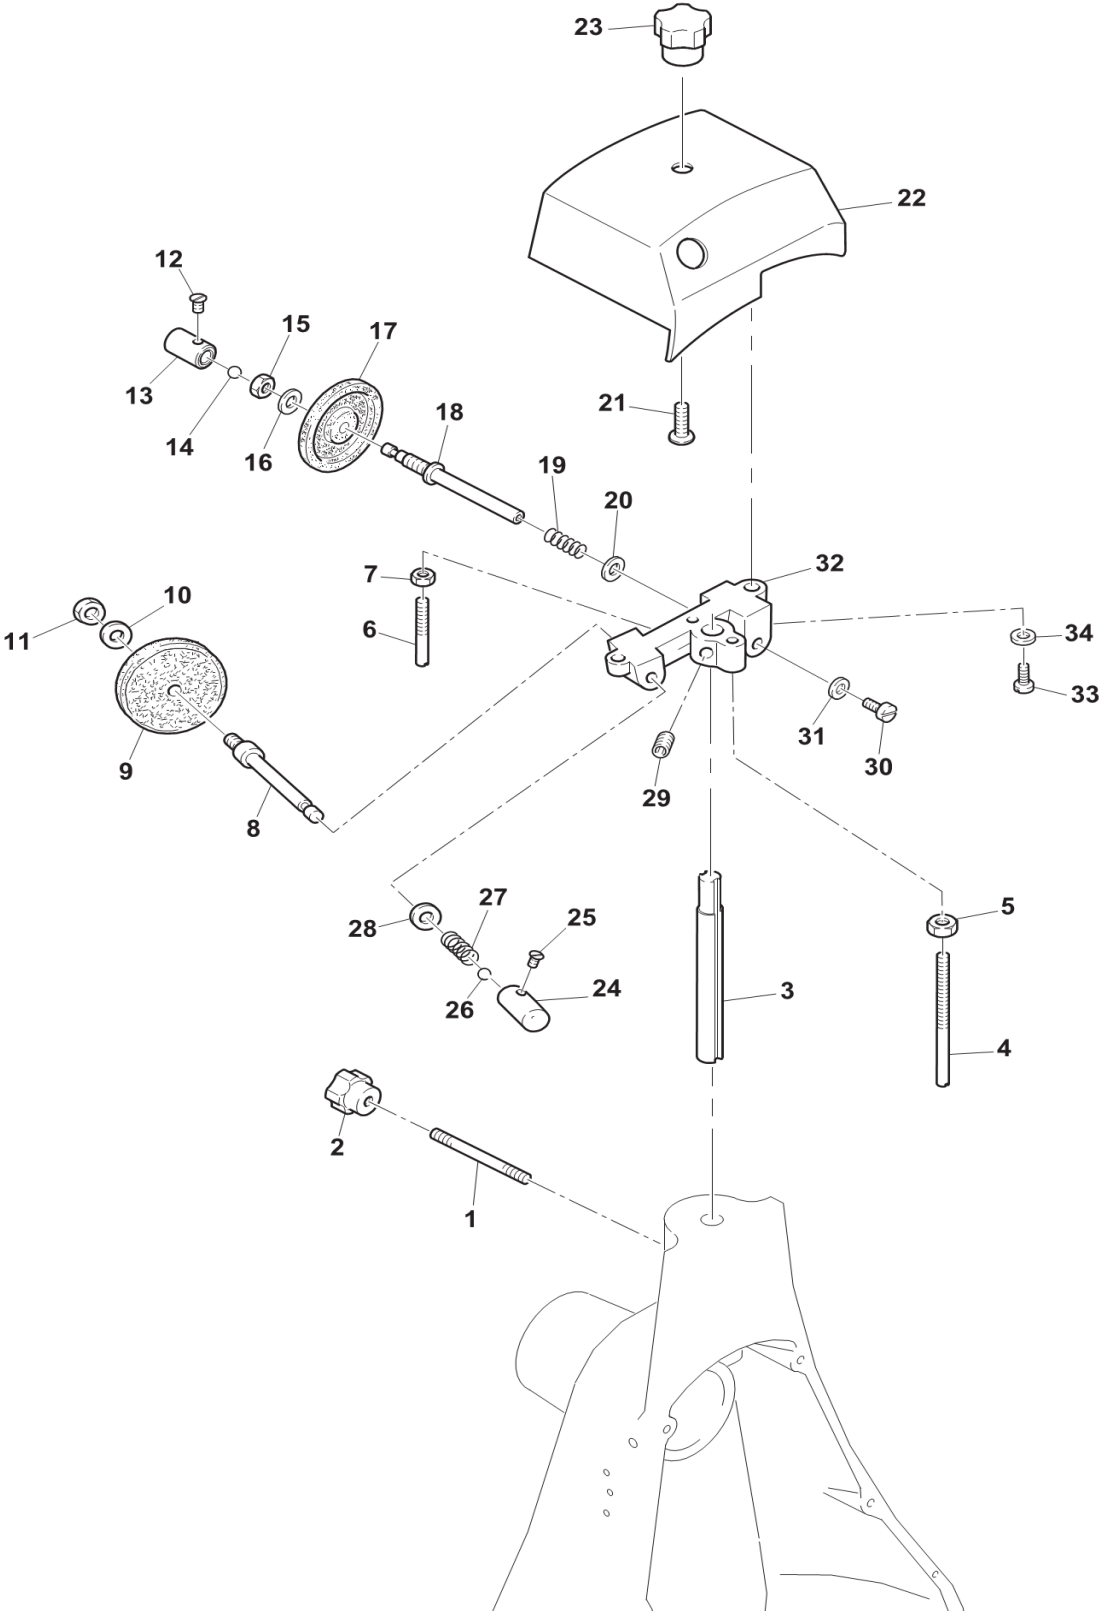

Vorbereitung Aufschnittmaschine

Artikel-Nr.
90415008 (Volano350FLORATO)

Explosionszeichnung / Ersatzteile

Bitte bei Ersatzteilbestellung immer Artikelnummer und Seriennummer mit angeben!

SPARE PART LIST / ESPLOSO VOLANO 350

Fig. 1

SPARE PART LIST / ESPLOSO VOLANO 350

Fig. 2

SPARE PART LIST / ESPLOSO VOLANO 350

Fig. 3

SPARE PART LIST / ESPLOSO VOLANO 350

Fig. 4

SPARE PART LIST / ESPLOSO VOLANO 350

Fig. 5

SPARE PART LIST / ESPLOSO VOLANO 350

Fig. 6

SPARE PART LIST / ESPLOSO VOLANO 350

Fig. 7

SPARE PART LIST / ESPLOSO VOLANO 350

Fig. 8