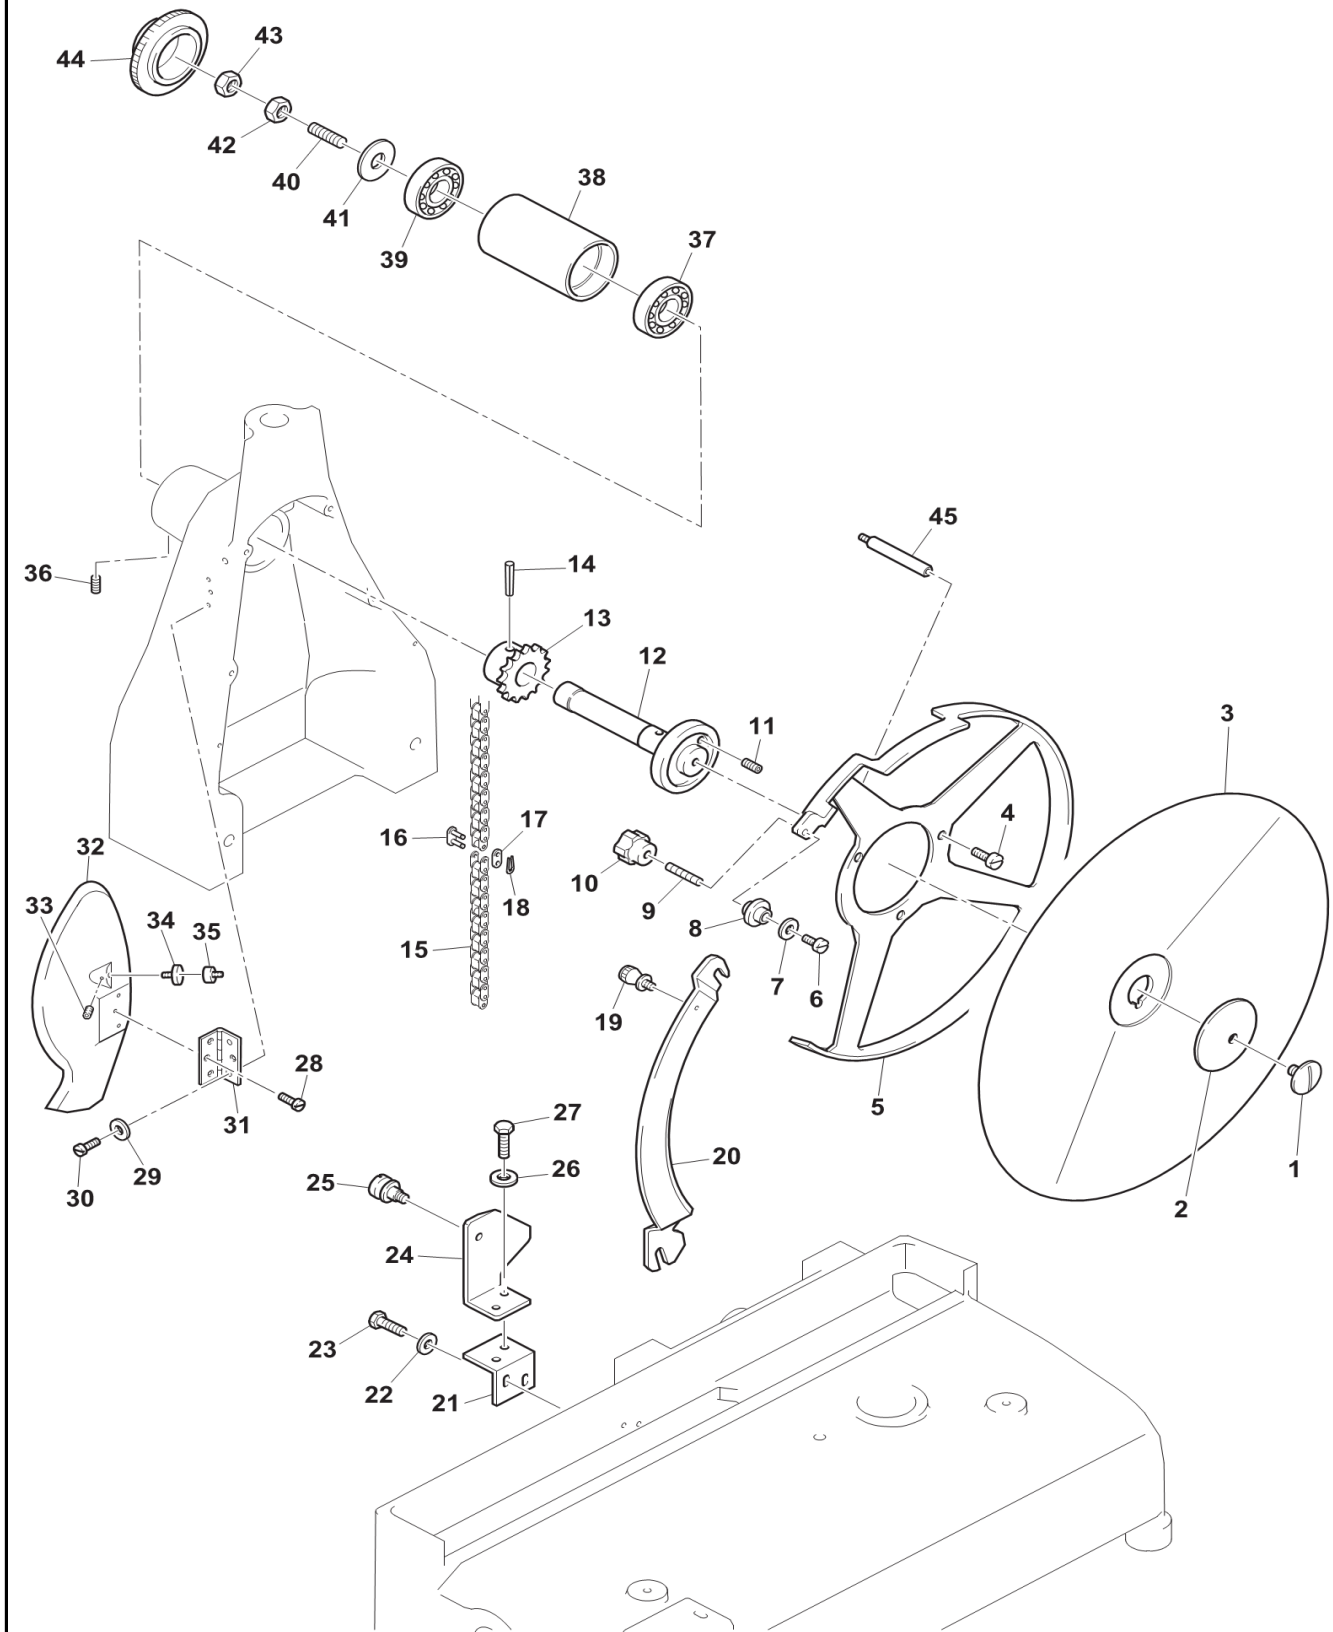

Vorbereitung Aufschnittmaschine

Artikel-Nr.
90415008 (Volano350FLORATO)

Explosionszeichnung / Ersatzteile

Bitte bei Ersatzteilbestellung immer Artikelnummer und Seriennummer mit angeben!

SPARE PART LIST / ESPLOSO VOLANO 350

Fig. 1

SPARE PART LIST / ESPLOSO VOLANO 350

Fig. 2

SPARE PART LIST / ESPLOSO VOLANO 350

Fig. 3

SPARE PART LIST / ESPLOSO VOLANO 350

Fig. 4

SPARE PART LIST / ESPLOSO VOLANO 350

Fig. 5

SPARE PART LIST / ESPLOSO VOLANO 350

Fig. 6

SPARE PART LIST / ESPLOSO VOLANO 350

Fig. 7

SPARE PART LIST / ESPLOSO VOLANO 350

Fig. 8