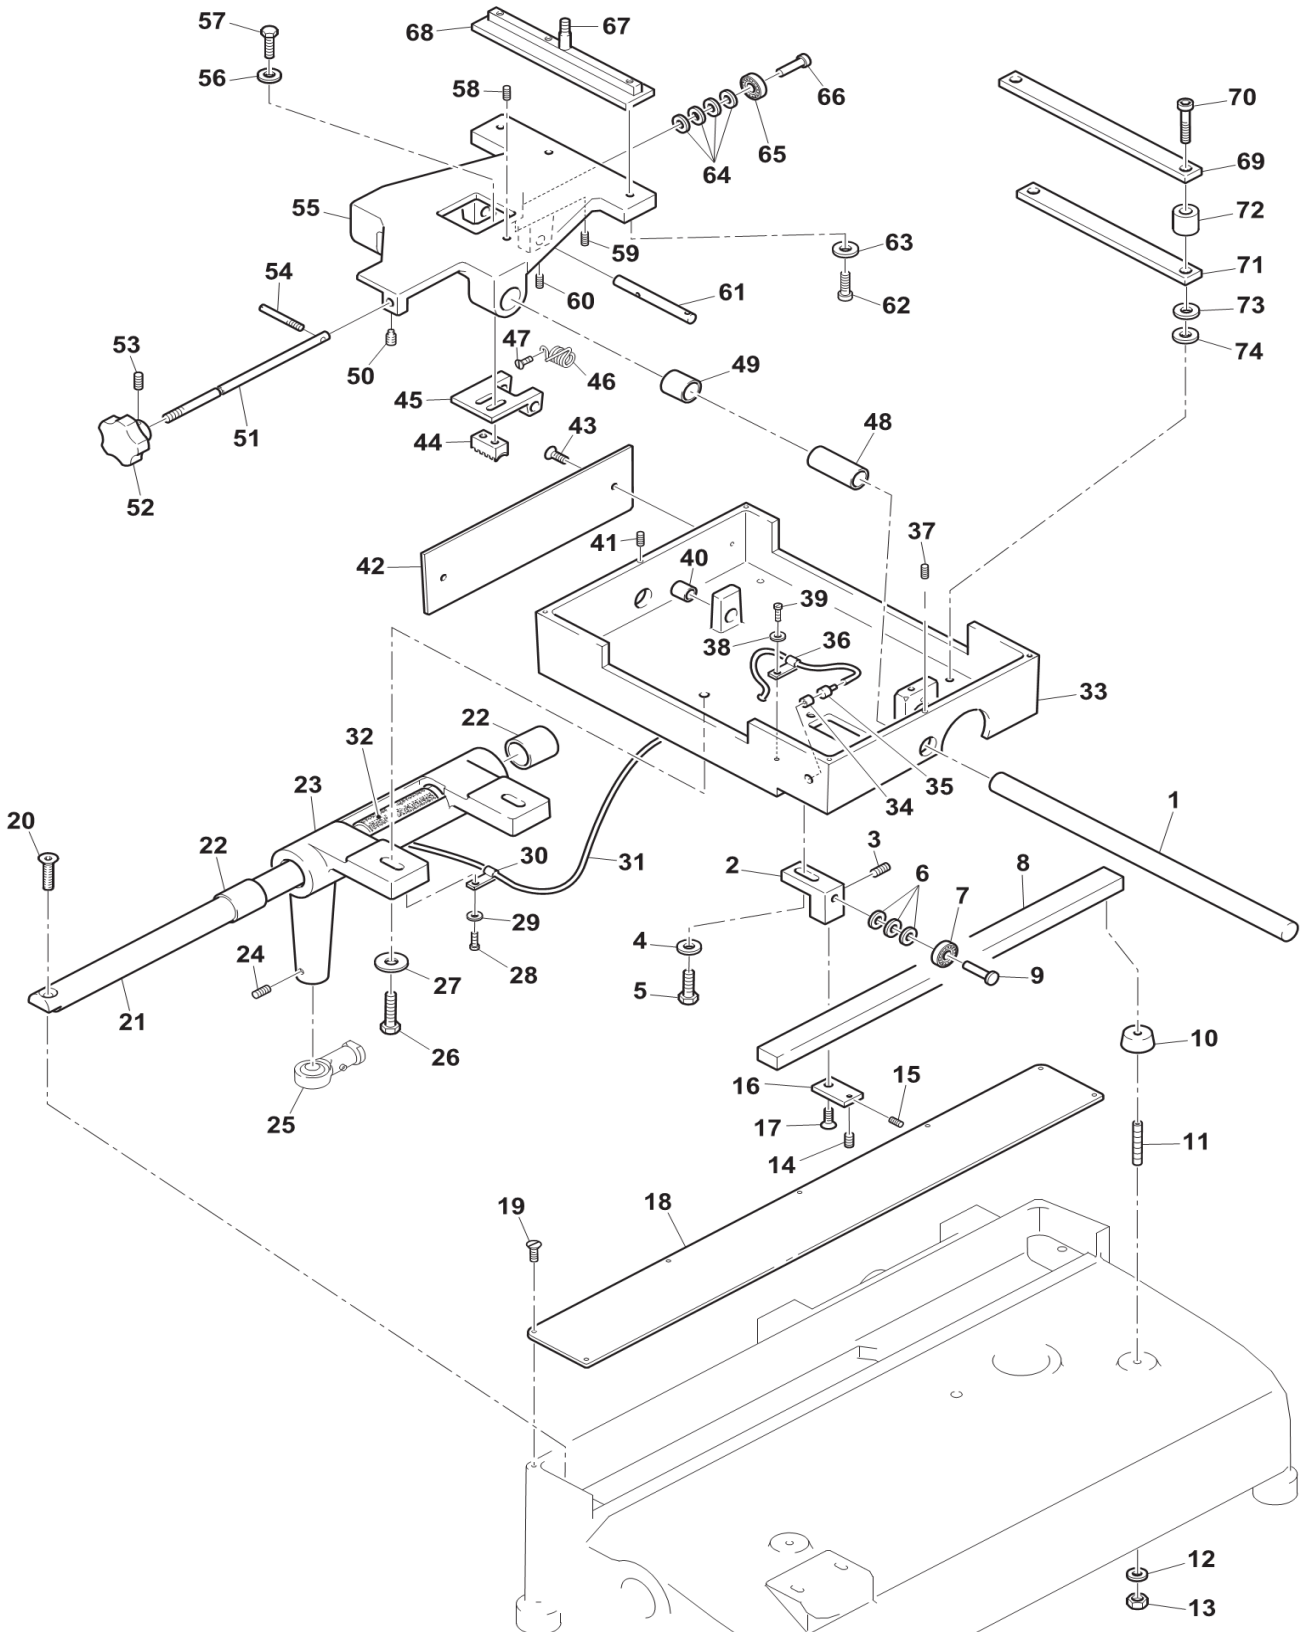

Vorbereitung Aufschnittmaschine

Artikel-Nr.
90415008 (Volano350FLORATO)

Explosionszeichnung / Ersatzteile

Bitte bei Ersatzteilbestellung immer Artikelnummer und Seriennummer mit angeben!

SPARE PART LIST / ESPLOSO VOLANO 350

Fig. 1

SPARE PART LIST / ESPLOSO VOLANO 350

Fig. 2

SPARE PART LIST / ESPLOSO VOLANO 350

Fig. 3

SPARE PART LIST / ESPLOSO VOLANO 350

Fig. 4

SPARE PART LIST / ESPLOSO VOLANO 350

Fig. 5

SPARE PART LIST / ESPLOSO VOLANO 350

Fig. 6

SPARE PART LIST / ESPLOSO VOLANO 350

Fig. 7

SPARE PART LIST / ESPLOSO VOLANO 350

Fig. 8