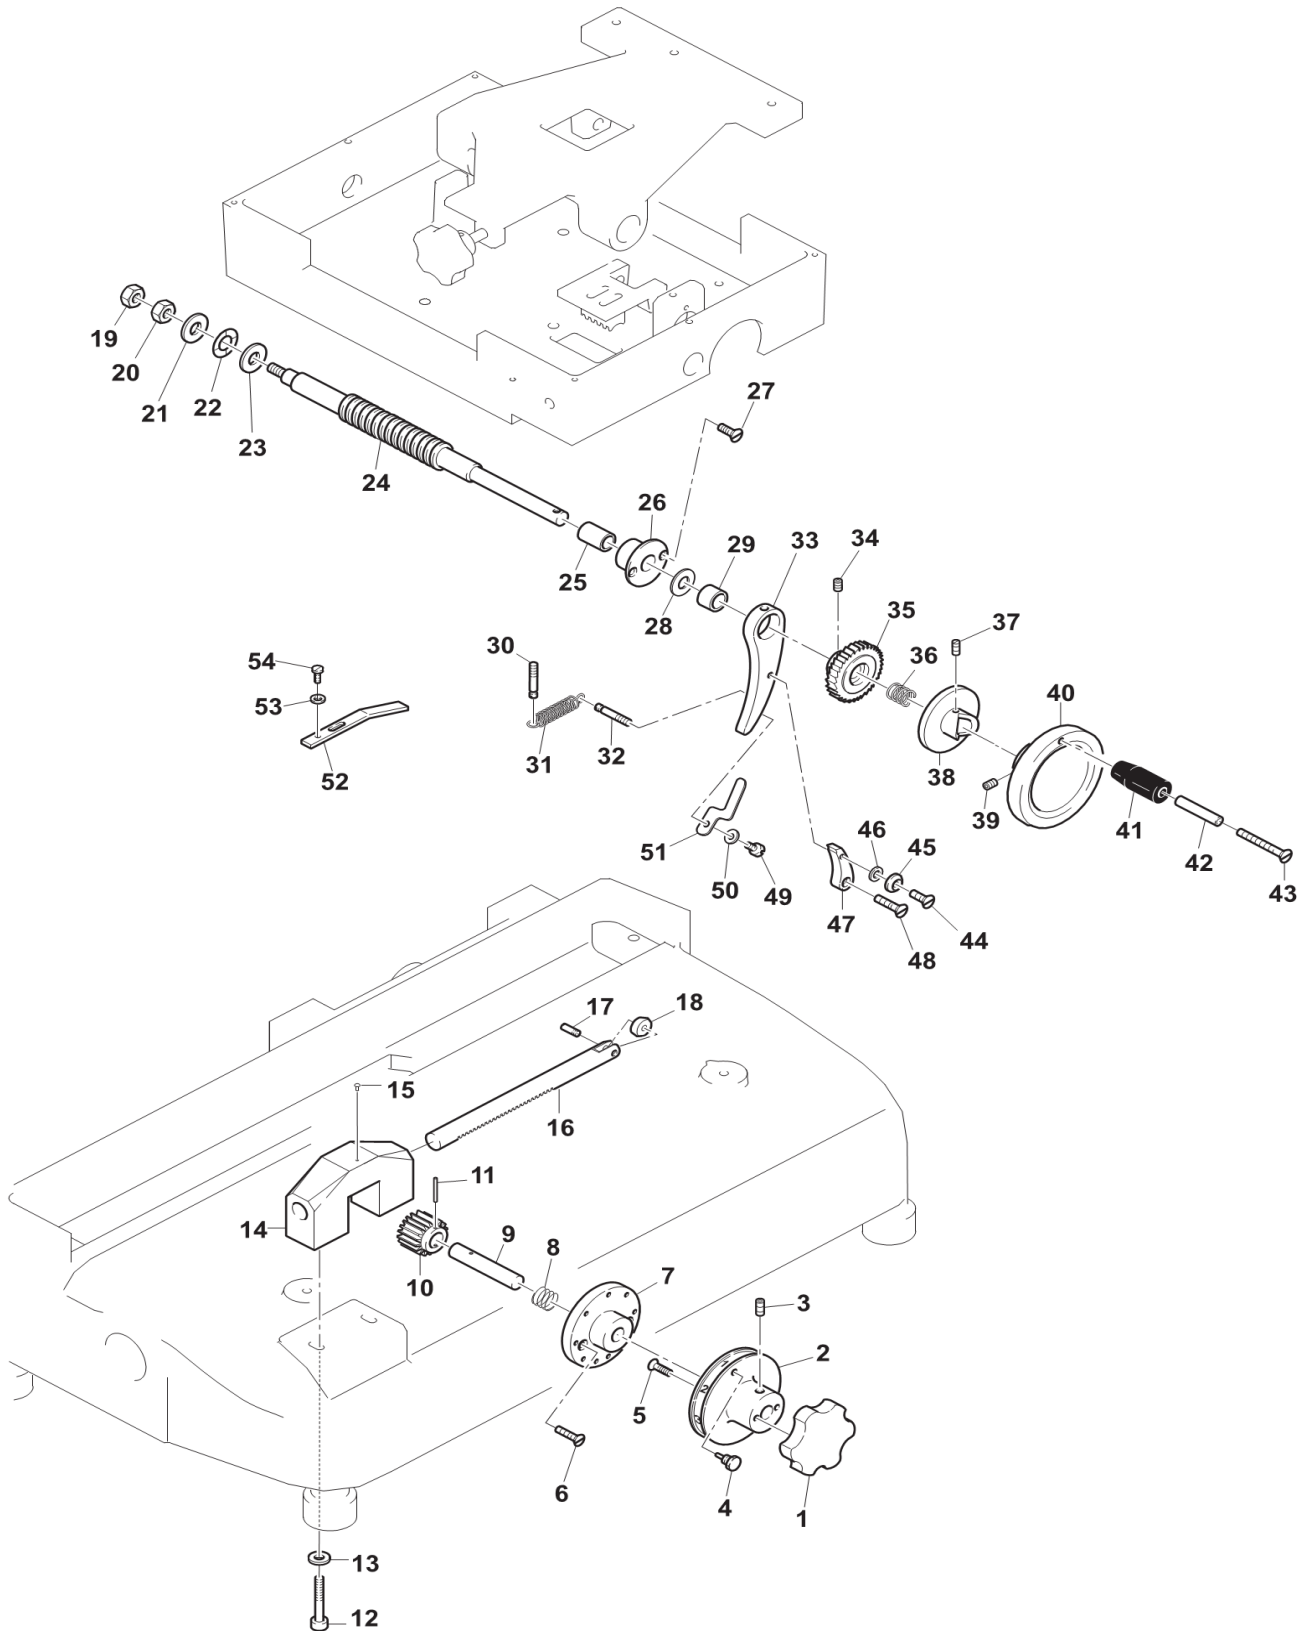

Vorbereitung Aufschnittmaschine

Artikel-Nr.
90415008 (Volano350FLORATO)

Explosionszeichnung / Ersatzteile

Bitte bei Ersatzteilbestellung immer Artikelnummer und Seriennummer mit angeben!

SPARE PART LIST / ESPLOSO VOLANO 350

Fig. 1

SPARE PART LIST / ESPLOSO VOLANO 350

Fig. 2

SPARE PART LIST / ESPLOSO VOLANO 350

Fig. 3

SPARE PART LIST / ESPLOSO VOLANO 350

Fig. 4

SPARE PART LIST / ESPLOSO VOLANO 350

Fig. 5

SPARE PART LIST / ESPLOSO VOLANO 350

Fig. 6

SPARE PART LIST / ESPLOSO VOLANO 350

Fig. 7

SPARE PART LIST / ESPLOSO VOLANO 350

Fig. 8