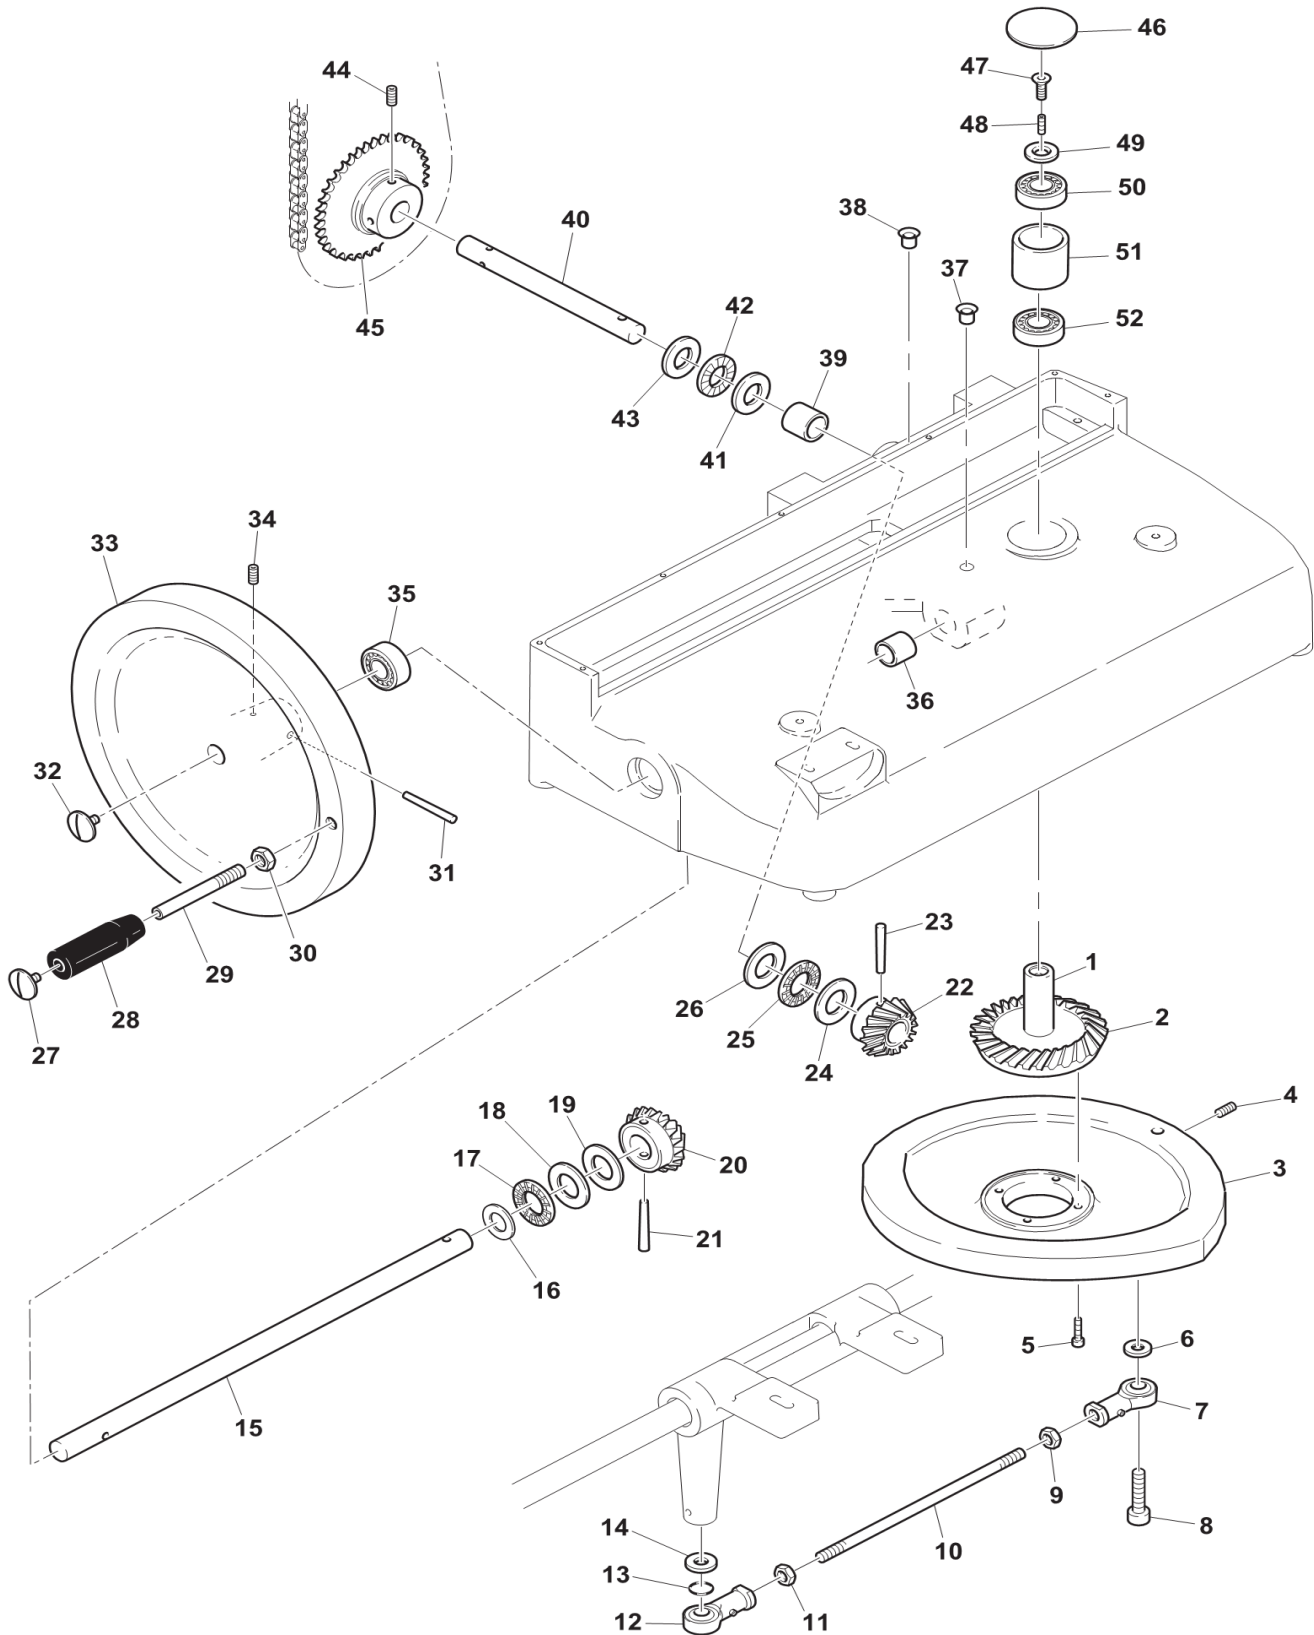

Vorbereitung Aufschnittmaschine

Artikel-Nr.
90415008 (Volano350FLORATO)

Explosionszeichnung / Ersatzteile

Bitte bei Ersatzteilbestellung immer Artikelnummer und Seriennummer mit angeben!

SPARE PART LIST / ESPLOSO VOLANO 350

Fig. 1

SPARE PART LIST / ESPLOSO VOLANO 350

Fig. 2

SPARE PART LIST / ESPLOSO VOLANO 350

Fig. 3

SPARE PART LIST / ESPLOSO VOLANO 350

Fig. 4

SPARE PART LIST / ESPLOSO VOLANO 350

Fig. 5

SPARE PART LIST / ESPLOSO VOLANO 350

Fig. 6

SPARE PART LIST / ESPLOSO VOLANO 350

Fig. 7

SPARE PART LIST / ESPLOSO VOLANO 350

Fig. 8