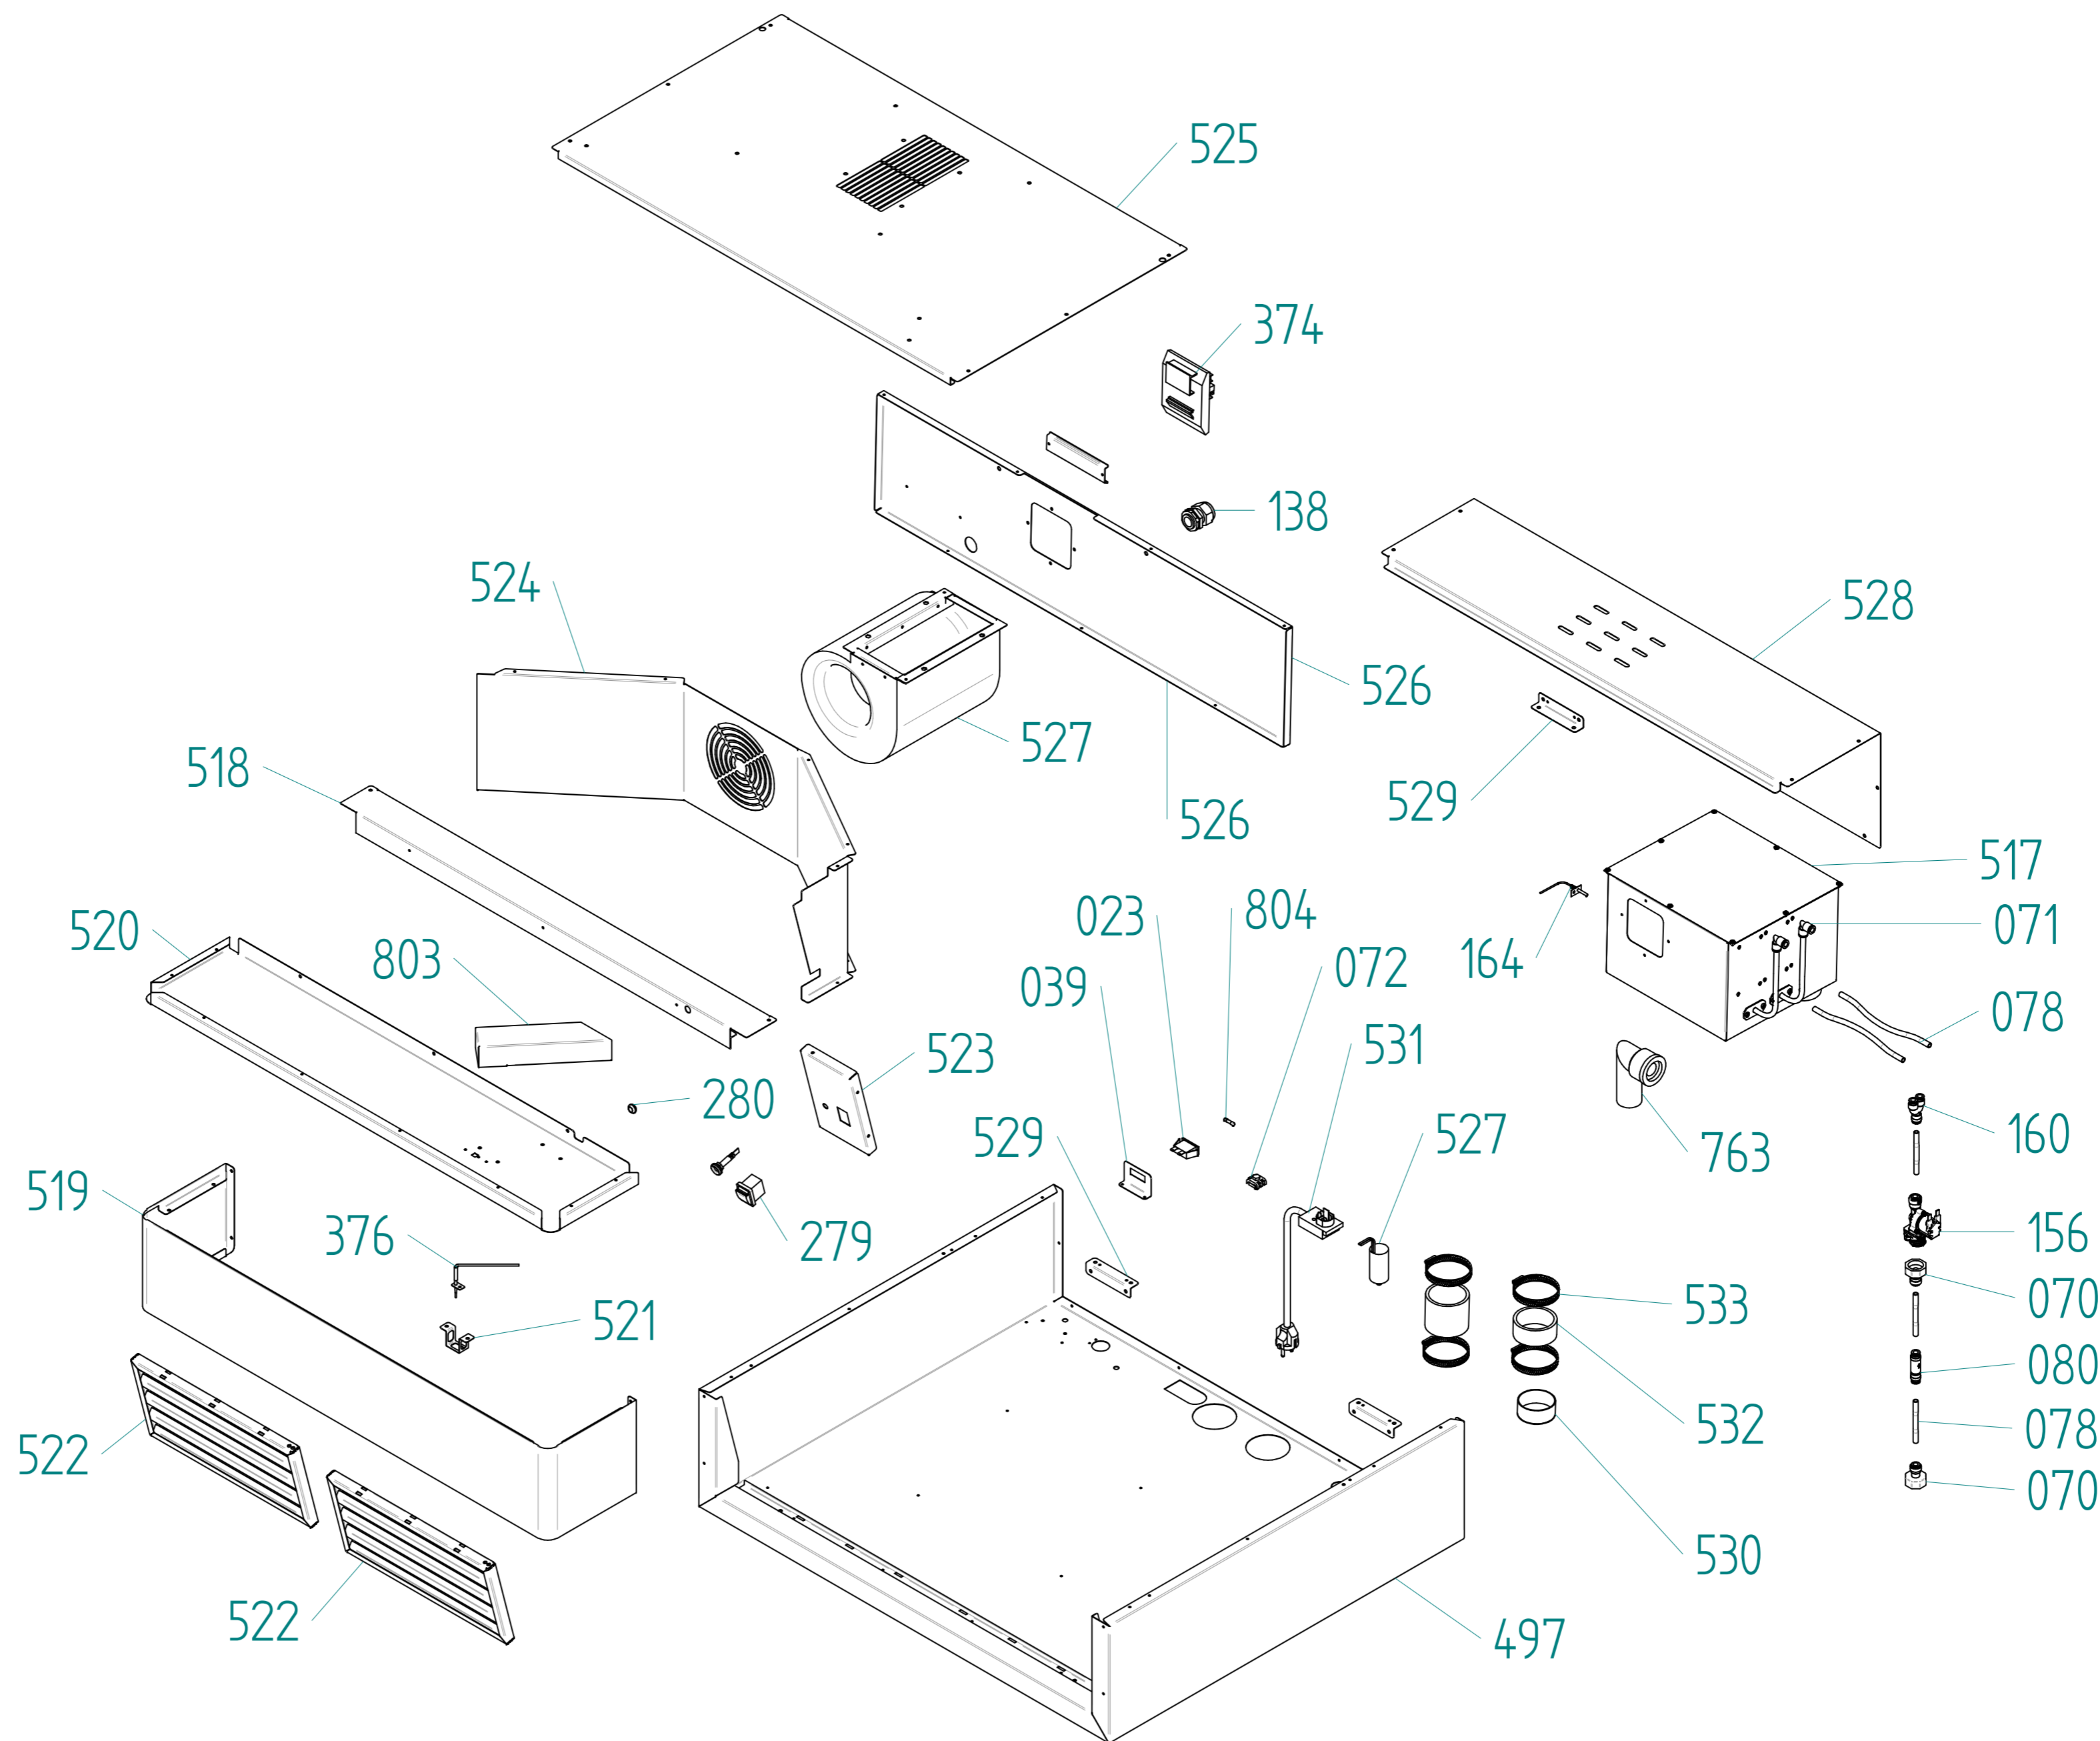

## Heißluftöfen & Snackgeräte Kondens-Haube

Artikel-Nr. 210041 (C920)

---

### Explosionszeichnung / Ersatzteile

---

Bitte bei Ersatzteilbestellung immer Artikelnummer und Seriennummer mit angeben!

TITLE	ESPLOSO CAPPA 920 PIRON	DESIGNER	CONTE R.
DATE OF VALIDITY	DAL 26-03-2013 - ...	OLD CODE	...
FILE	U:\DISEGNI_SEVE\ESPLOSI\CAPPE\C92020000_ESP_03.dft	NEW CODE	C92020000_ESP_03