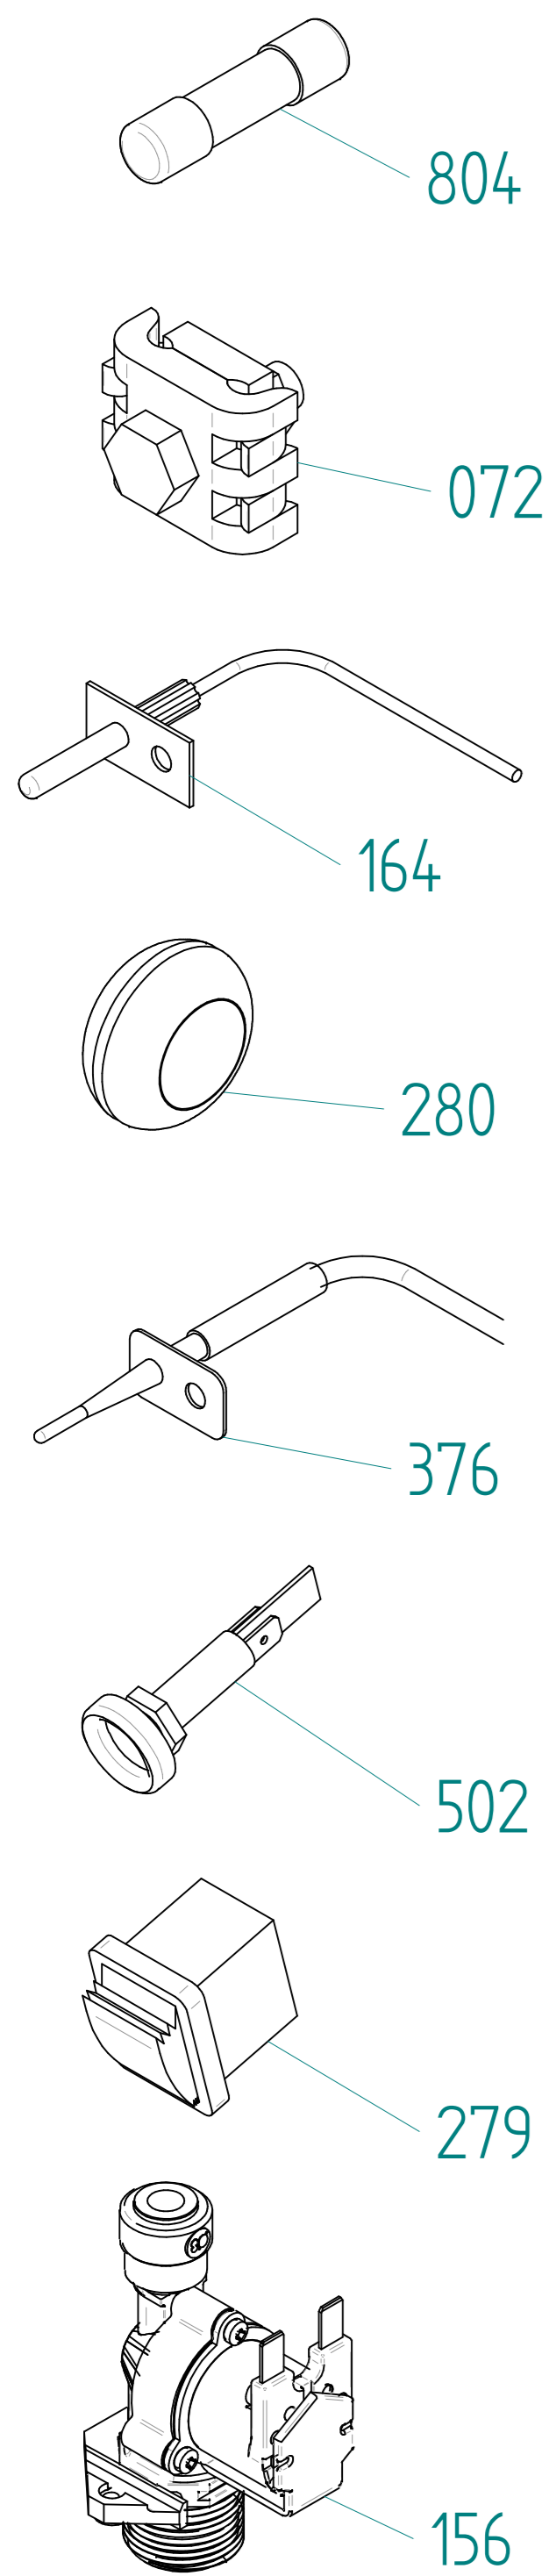

## Heißluftöfen & Snackgeräte Kondens-Haube

Artikel-Nr. 210041 (C920)

---

### Explosionszeichnung / Ersatzteile

---

Bitte bei Ersatzteilbestellung immer Artikelnummer und Seriennummer mit angeben!

TITLE	ESPLOSO CAPPA 920 PIRON	DESIGNER	CONTE R.
DATE OF VALIDITY	DAL 26-03-2013 - ...	OLD CODE	...
FILE	U:\DISEGNI_SEVE\ESPLOSI\CAPPE\C92020000_ESP_03.dft	NEW CODE	C92020000_ESP_03