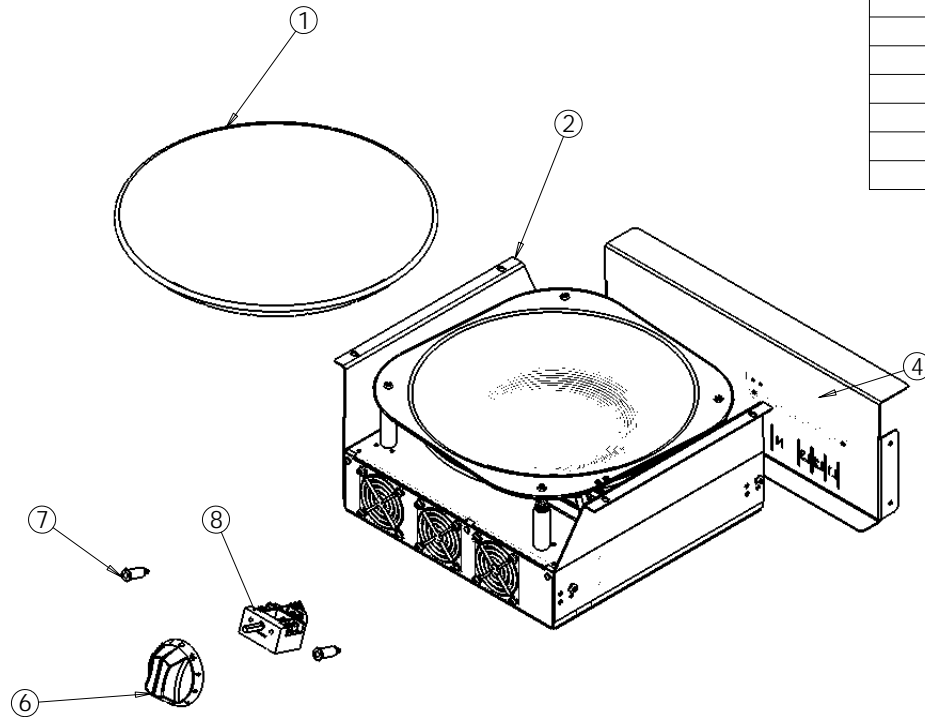

DOMINATOR PLUS

ITEM No	BIN No	DESCRIPTION	SPARES No
1	R6559	GLASS BOWL	735880000
2	R6568	5KW INDUCTION UNIT	735880001
3	R6447	MCB - 13A 3P TYPE D	734070001
4	R6359	TERMINAL BLOCK	515600212
5	R6441	FILTER	734070005
6	R6375	CONTROL KNOB	734060003
7	R5919	EGO GROON INDICATOR	734250006
8	R5920	CONTROL UNIT	734250005