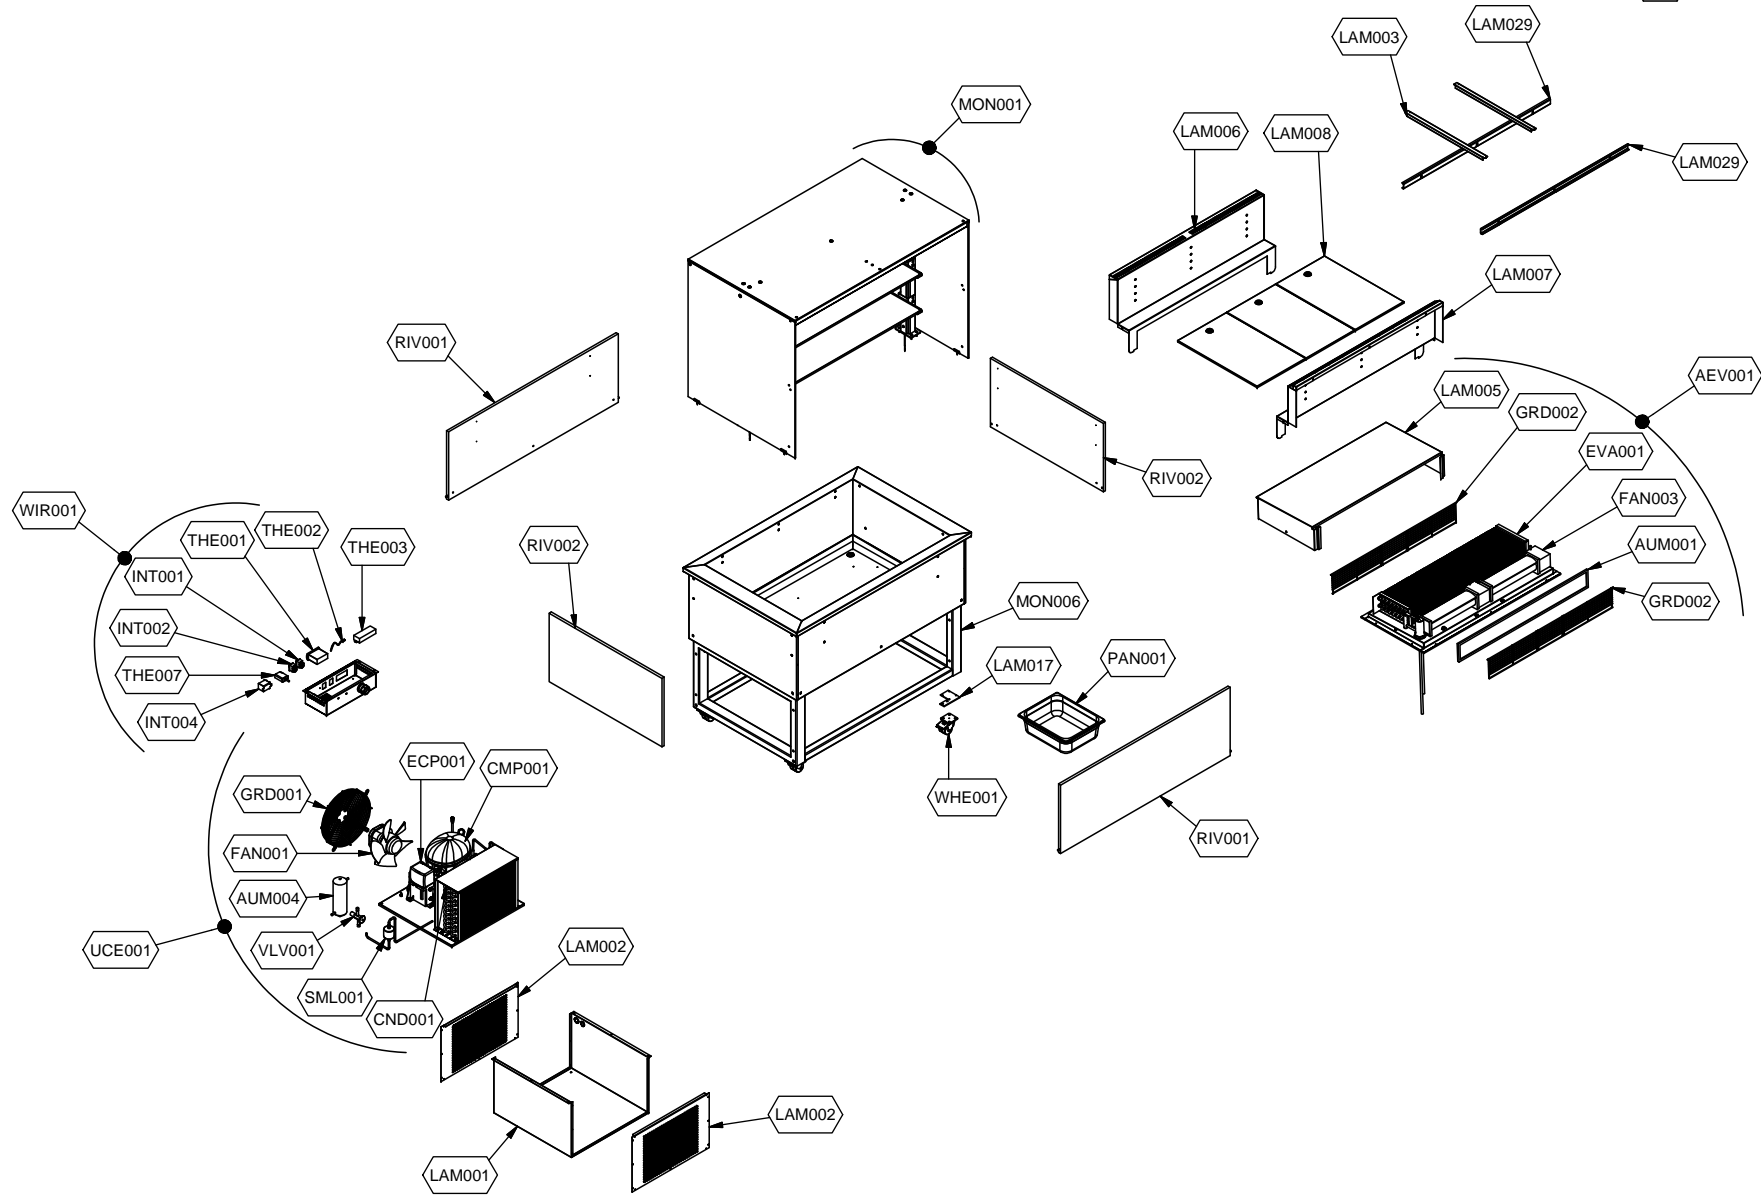

cookmax+

start!

**Kühlung
Büfett-Insel Selbstservice-Kühlvitrine, Vollver-
kleidung , mit Entnahmeklappen**

Artikel-Nr.
90651262 (9BESS3FIFCA23 / TR-BLUE PLAT 3C DF)

Explosionszeichnung / Ersatzteile

Bitte bei Ersatzteilbestellung immer Artikelnummer und Seriennummer mit angeben!

	PARAM.	OPTIONAL
⚡	SCE001	OPT
	TAR001	

	PARAM.	OPTIONAL
		
	TAR001	OPT

Cod. OPT020

Denominazione: ESPLOSO ACCESSORI PLATINUM

Data: 16/06/14

INDICE DI MODIFICA: 00

	PARAM.	OPTIONAL
		
SCE001	TAR001	OPT

Exploded View