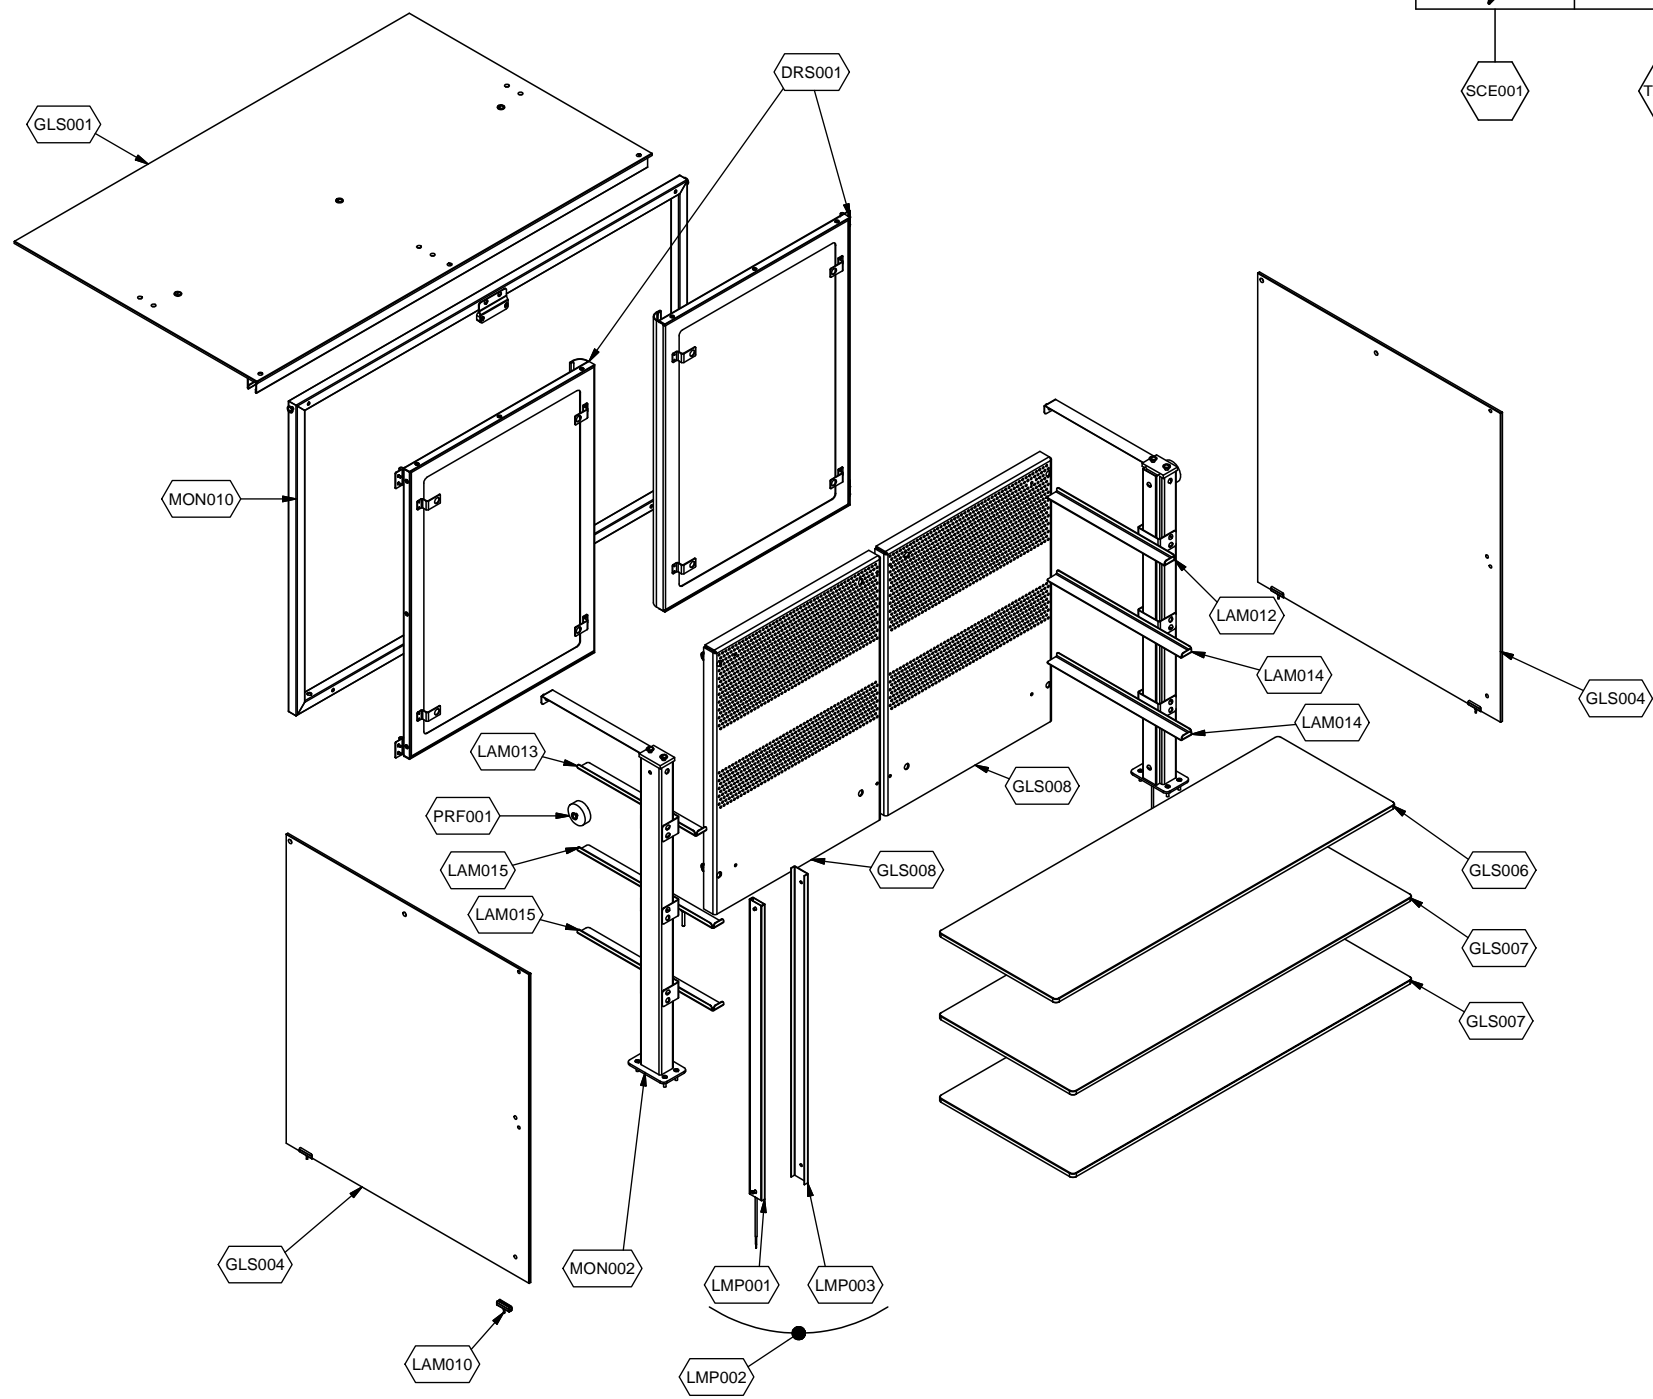

cookmax+

start!

**Kühlung
Büfett-Insel Selbstservice-Kühlvitrine, Vollver-
kleidung , mit Entnahmeklappen**

Artikel-Nr.
90651262 (9BESS3FIFCA23 / TR-BLUE PLAT 3C DF)

Explosionszeichnung / Ersatzteile

Bitte bei Ersatzteilbestellung immer Artikelnummer und Seriennummer mit angeben!

	PARAM.	OPTIONAL
⚡	SCE001	OPT
	TAR001	

	PARAM.	OPTIONAL
		
	TAR001	OPT

Cod. OPT020

Denominazione: ESPLOSO ACCESSORI PLATINUM

Data: 16/06/14

INDICE DI MODIFICA: 00

	PARAM.	OPTIONAL
		
SCE001	TAR001	OPT

Exploded View