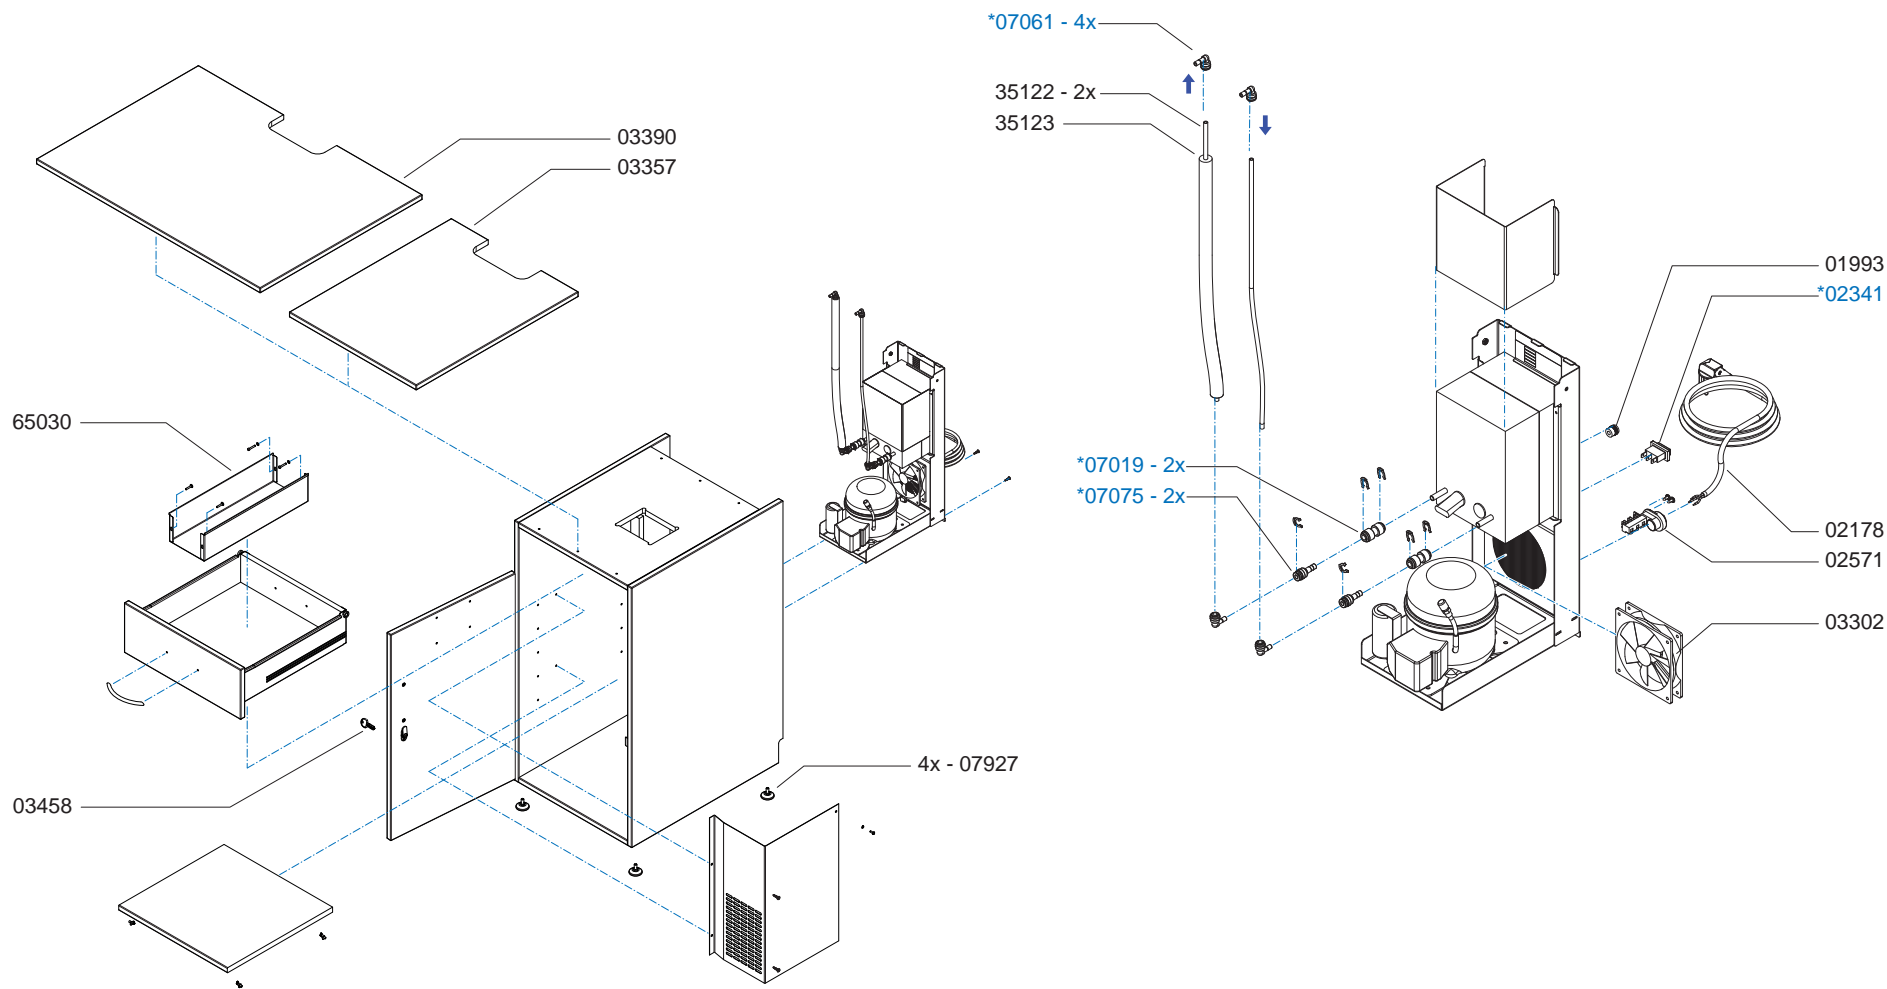

* Recommended Spare Part

Type : Base Cabinet OptiFresh H&C CPL
 Artikelnummer : 65065

From mach. nr. : 2R 16999
 Date : 06-2008

Page : 1-1
 Rev. : 1.0 d.d. 11-06-2008

Drawer : RLF
 Date : 05-12-2007

Rated voltage : 1N~ 220-240V 50-60Hz 225W