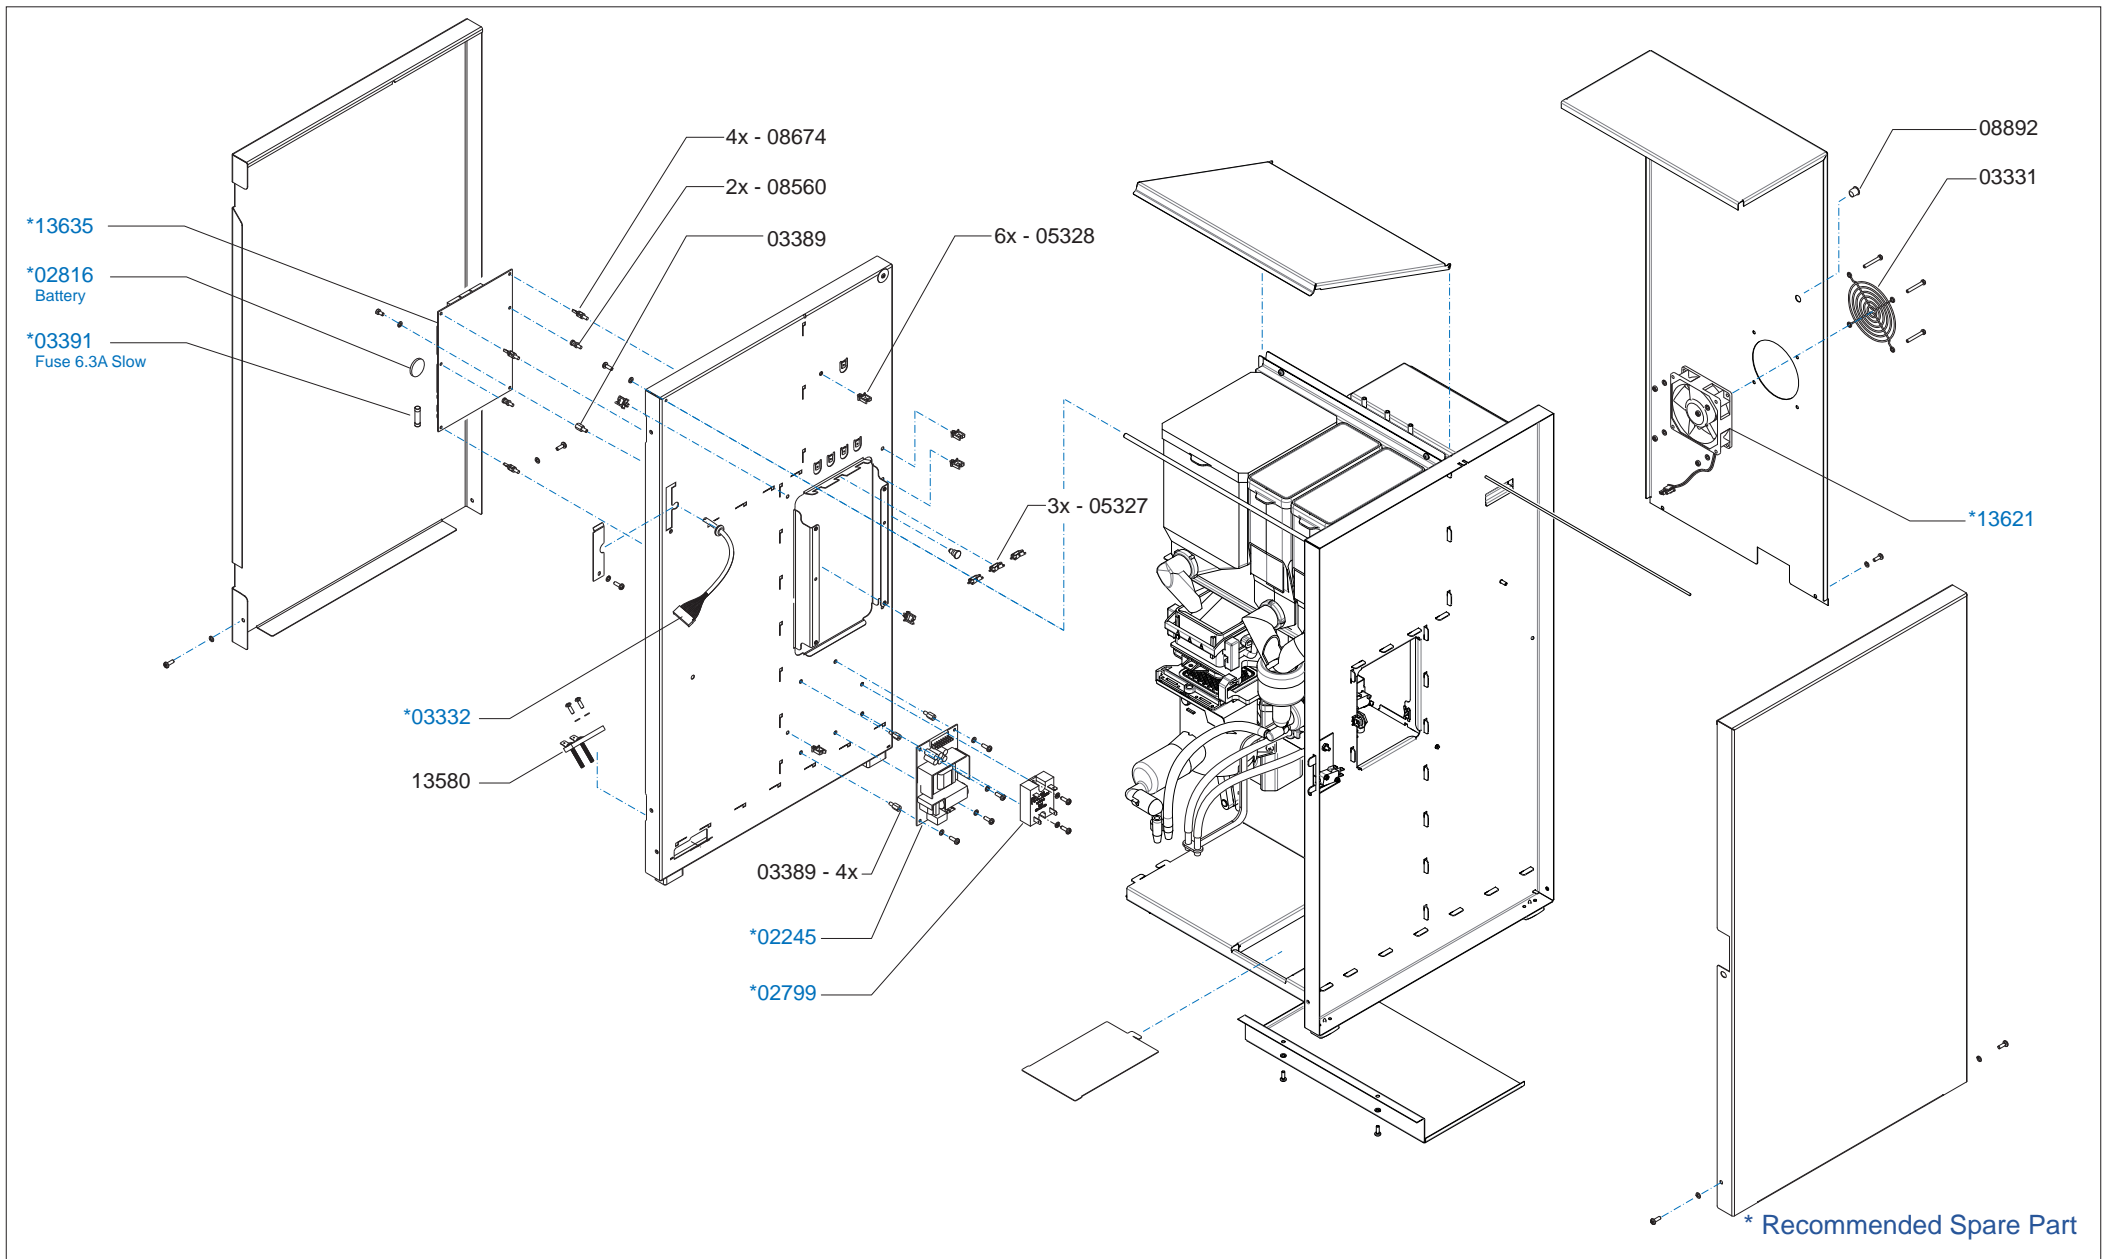

Type : OptiFresh 3 Hot & Cold Artikelnummer : 10781	From mach. nr. : 1S 06945 Date : 03-2009	Page : 1-7 Rev. : 2 09-07-09	Drawer : RLF Date : 26-11-2007
Rated voltage : 1N~ 220-240V 50-60Hz 3500W	Spare Parts Info	***** Animo® ***** Assen - Holland	www.animo.eu