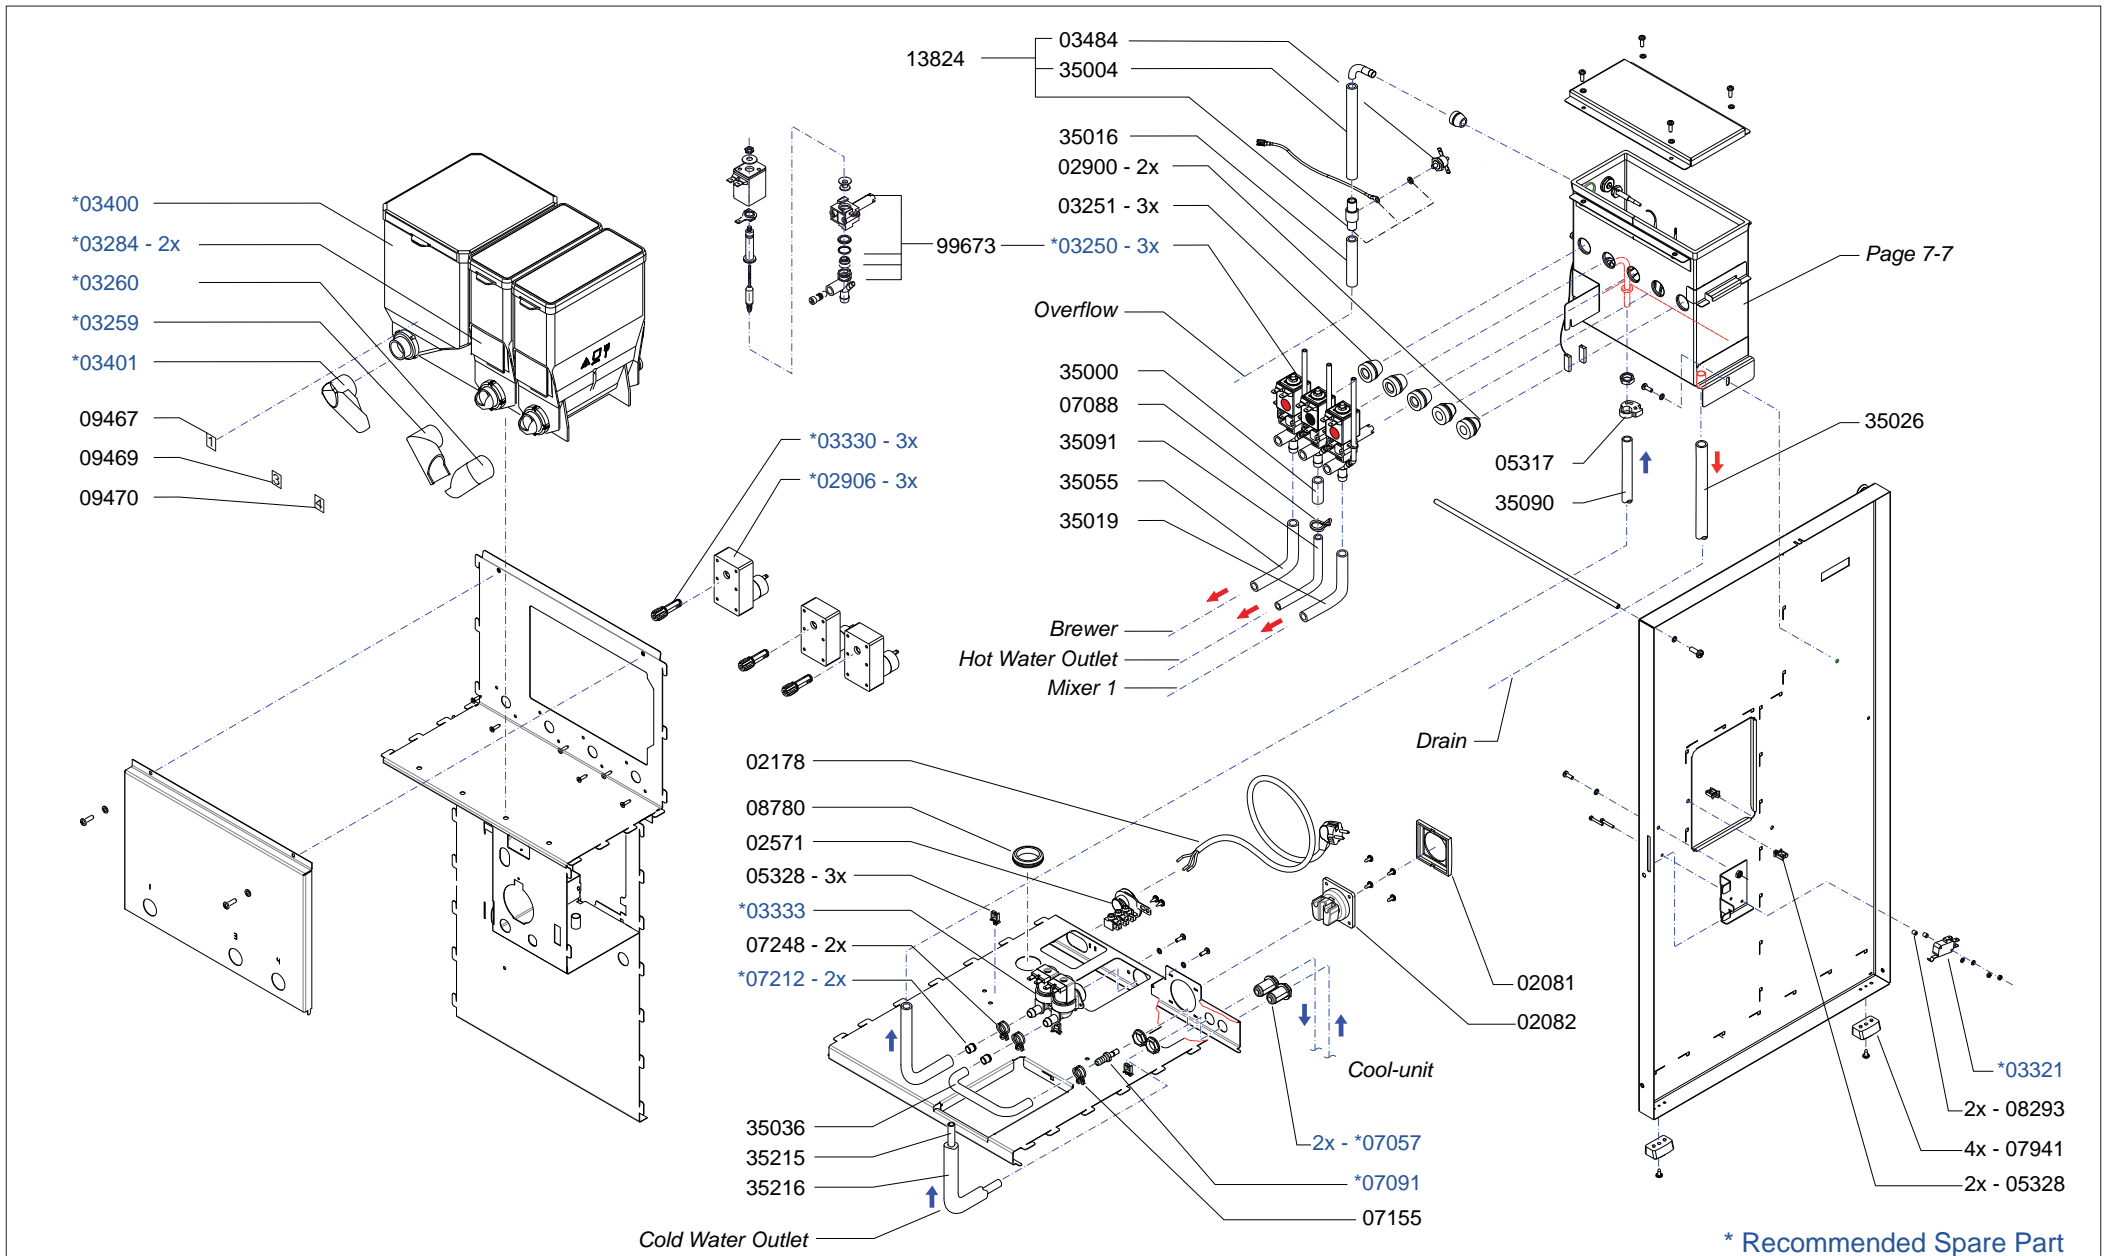

Type : OptiFresh 3 Hot & Cold Artikelnummer : 10781	From mach. nr. : 1S 06945 Date : 03-2009	Page : 4-7 Rev. : 2 09-07-09	Drawer : RLF Date : 26-11-2007
Rated voltage : 1N~ 220-240V 50-60Hz 3500W	Spare Parts Info	***** Animo ***** Assen - Holland	www.animo.eu