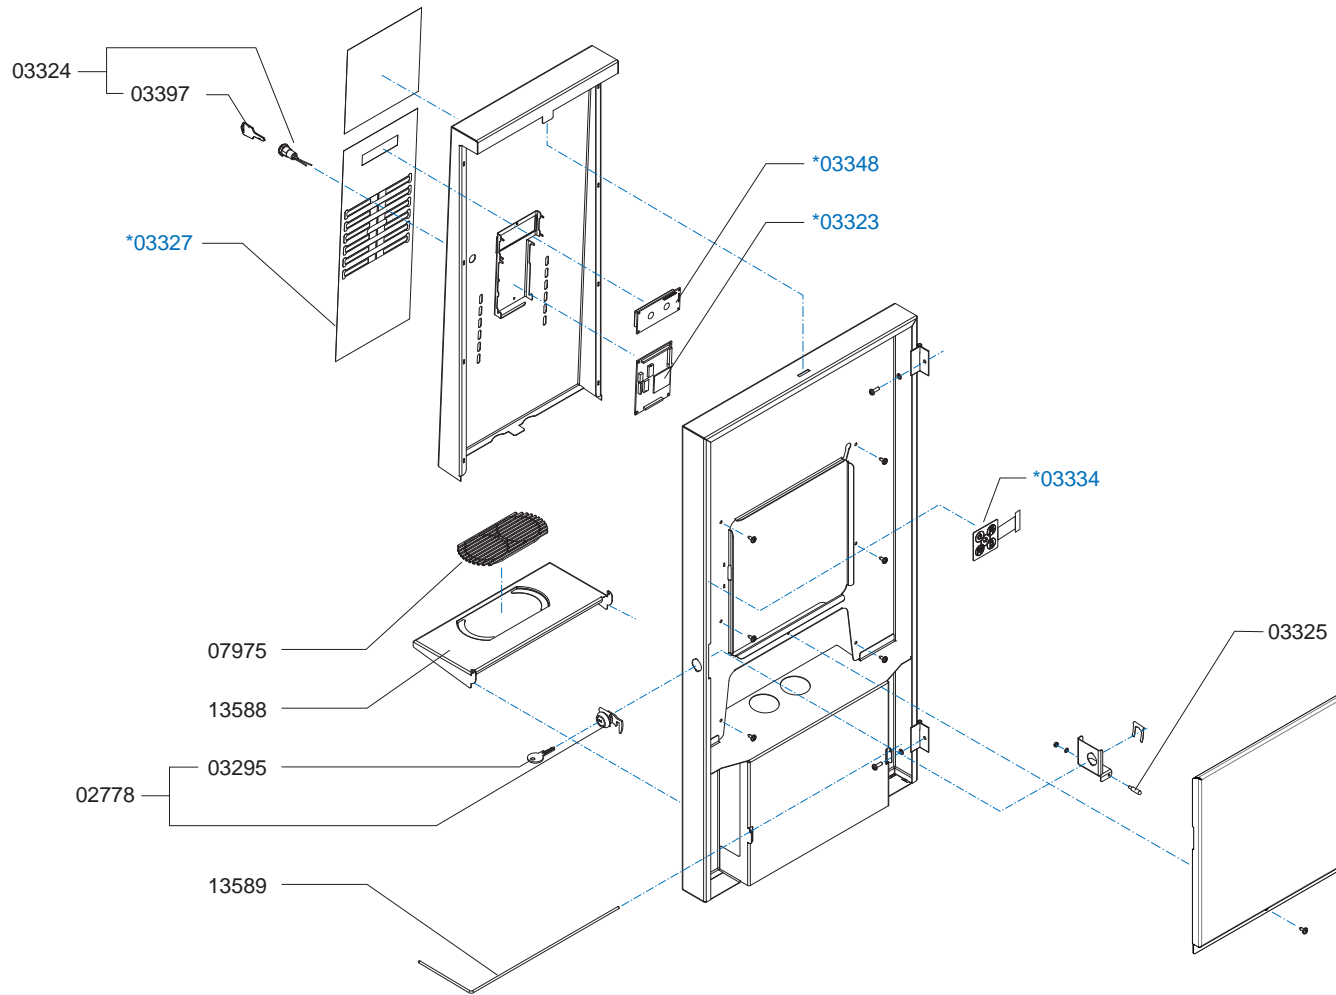

* Recommended Spare Part

Type : OptiFresh 3 Hot & Cold
Artikelnummer : 10781

From mach. nr. : 1S 06945
Date : 03-2009

Page : 5-7
Rev. : 2 09-07-09

Drawer : RLF
Date : 26-11-2007

Rated voltage : 1N~ 220-240V 50-60Hz 3500W

Spare Parts Info

***** **Animo** *****
Assen - Holland

www.animo.eu