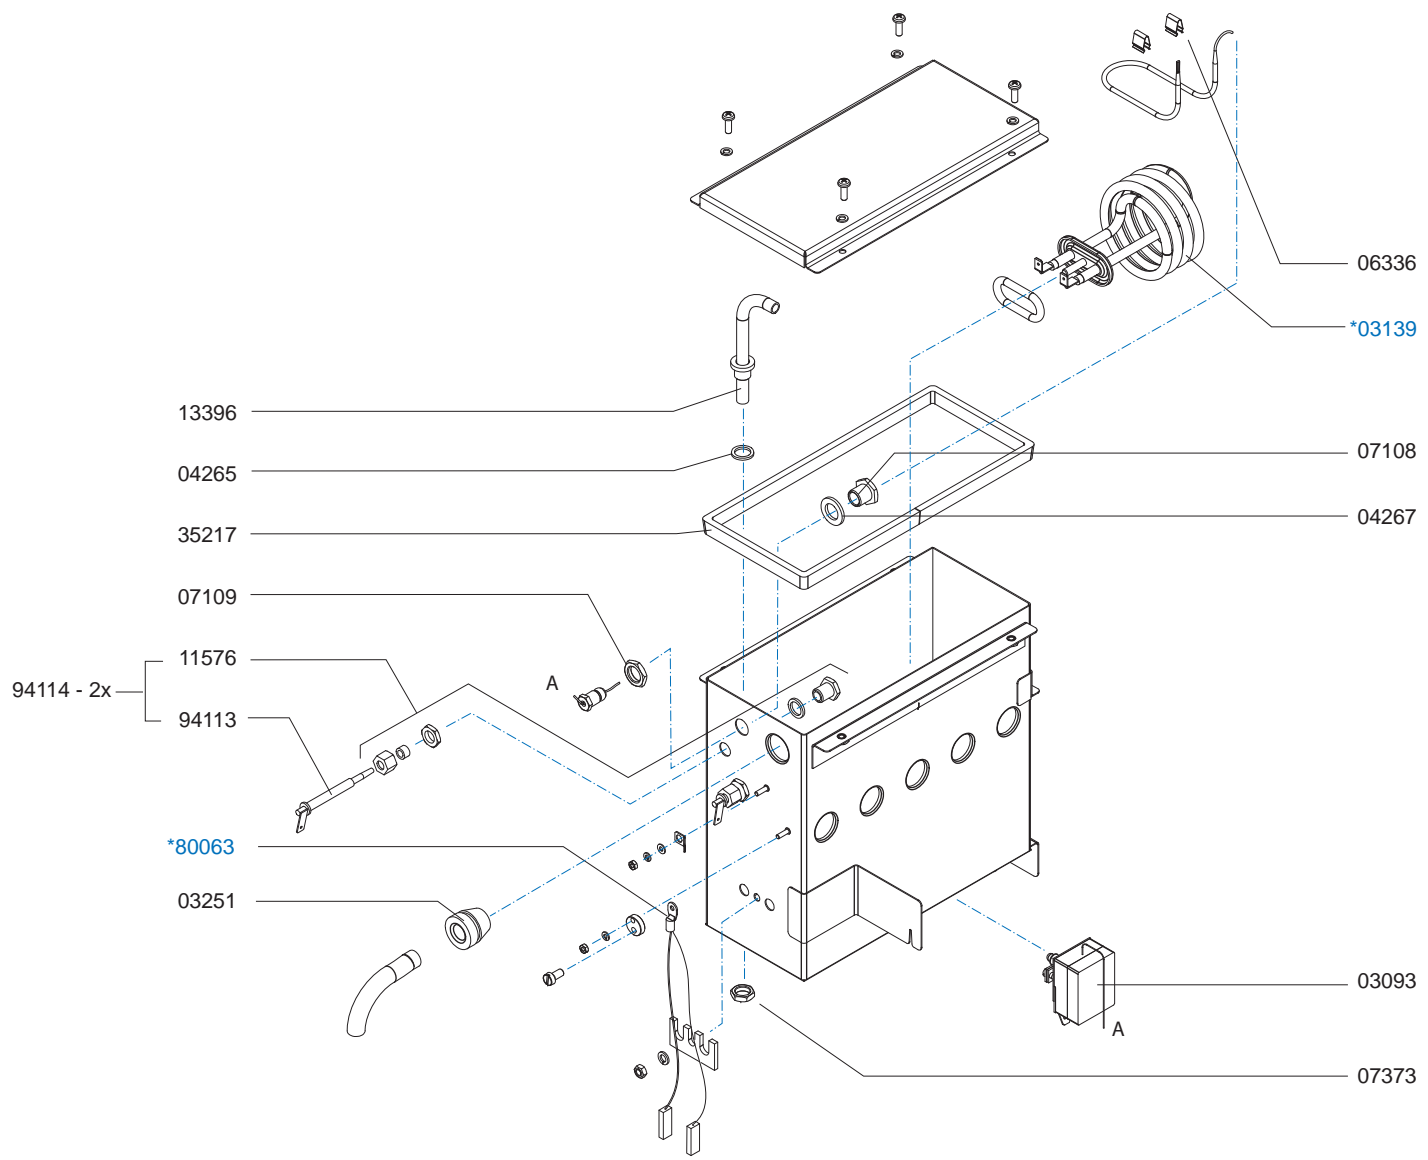

* Recommended Spare Part

Type : OptiFresh 3 Hot & Cold Artikelnummer : 10781	From mach. nr. : 1S 06945 Date : 03-2009	Page : 7-7 Rev. : 2 09-07-09	Drawer : RLF Date : 26-11-2007
Rated voltage : 1N~ 220-240V 50-60Hz 3500W	Spare Parts Info	***** Animo® ***** Assen - Holland	www.animo.eu