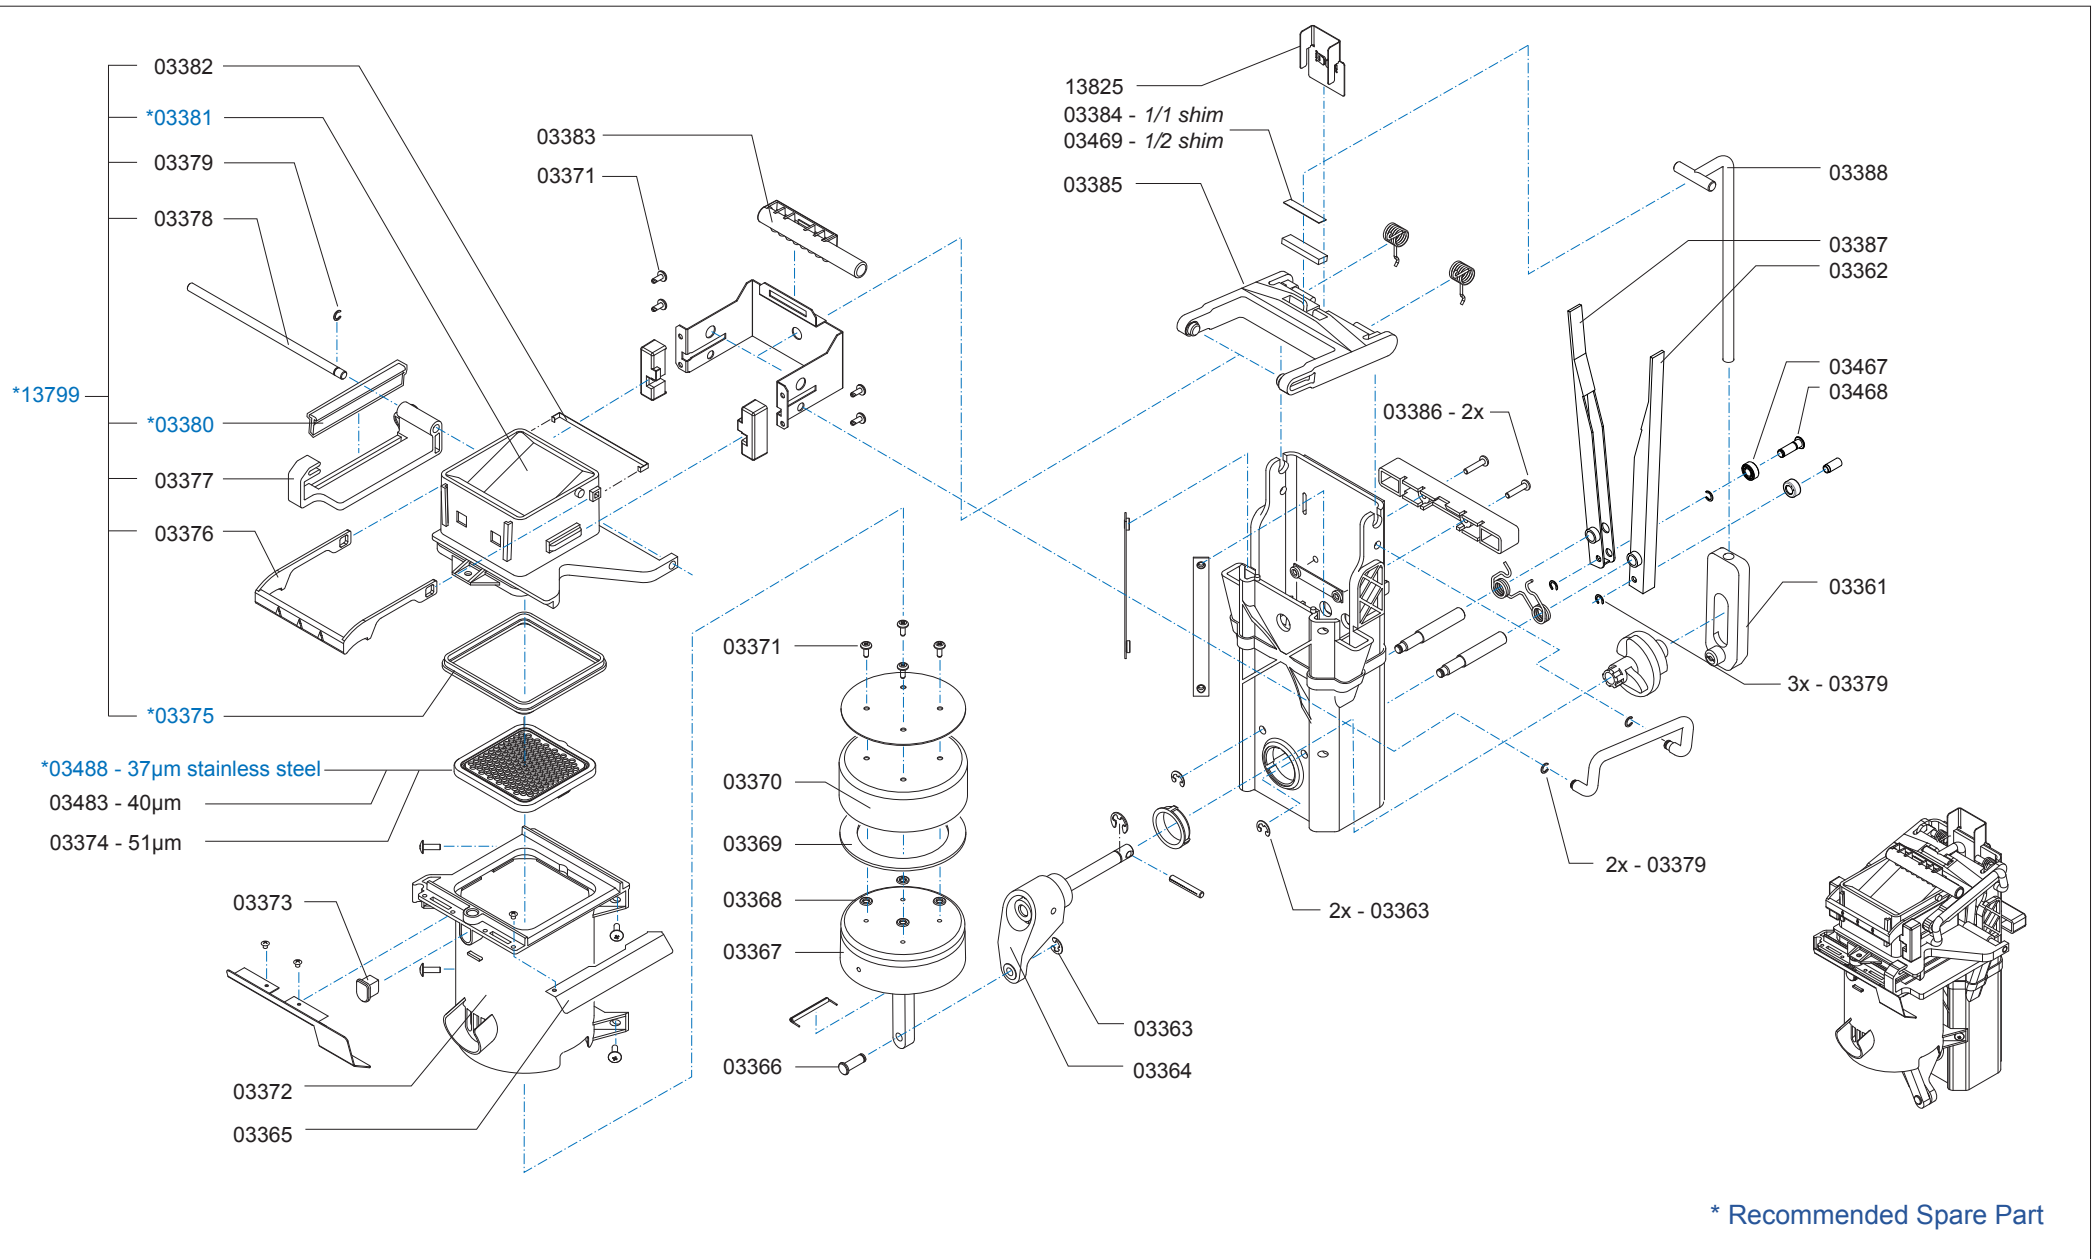

Type : OptiFresh 3 Hot & Cold
Artikelnummer : 10781

From mach. nr. : 1S 06945
Date : 03-2009

Page : 6-7
Rev. : 2 09-07-09

Drawer : RLF
Date : 26-11-2007

Rated voltage : 1N~ 220-240V 50-60Hz 3500W

Spare Parts Info

***** **Animo®** *****
Assen - Holland

www.animo.eu