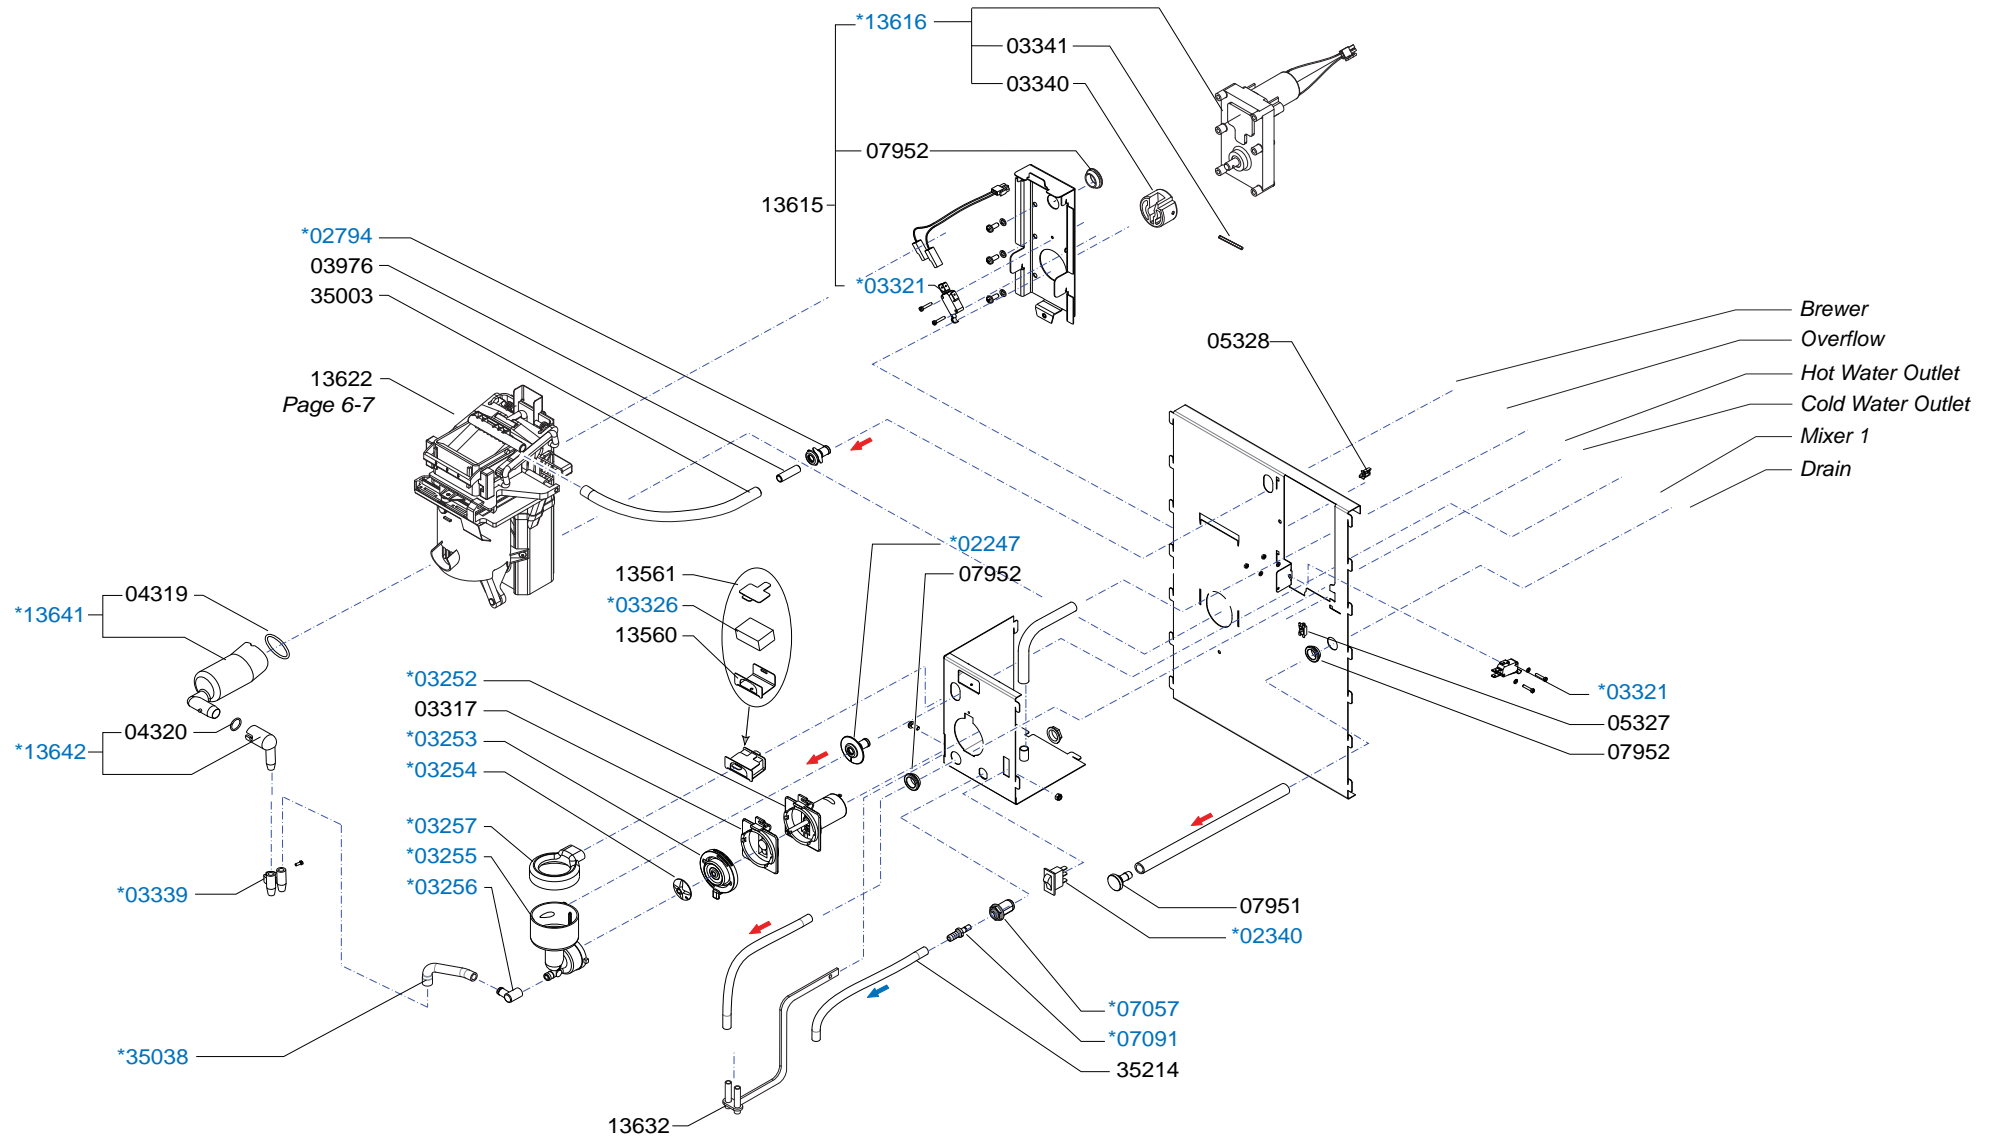

Type : OptiFresh 3 Hot & Cold Artikelnummer : 10781	From mach. nr. : 1S 06945 Date : 03-2009	Page : 1-7 Rev. : 2 09-07-09	Drawer : RLF Date : 26-11-2007
Rated voltage : 1N~ 220-240V 50-60Hz 3500W	Spare Parts Info	***** Animo® ***** Assen - Holland	www.animo.eu

Type : OptiFresh 3 Hot & Cold Artikelnummer : 10781	From mach. nr. : 1S 06945 Date : 03-2009	Page : 2-7 Rev. : 2 09-07-09	Drawer : RLF Date : 26-11-2007
Rated voltage : 1N~ 220-240V 50-60Hz 3500W	Spare Parts Info	***** Animo® ***** Assen - Holland	www.animo.eu

* Recommended Spare Part

Type : OptiFresh 3 Hot & Cold
 Artikelnummer : 10781

From mach. nr. : 1S 06945
 Date : 03-2009

Page : 3-7
 Rev. : 2 09-07-09

Drawer : RLF
 Date : 26-11-2007

Rated voltage : 1N~ 220-240V 50-60Hz 3500W

* Recommended Spare Part

Type : Base Cabinet OptiFresh H&C CPL
 Artikelnummer : 65065

From mach. nr. : 2R 16999
 Date : 06-2008

Page : 1-1
 Rev. : 1.0 d.d. 11-06-2008

Drawer : RLF
 Date : 05-12-2007

Rated voltage : 1N~ 220-240V 50-60Hz 225W