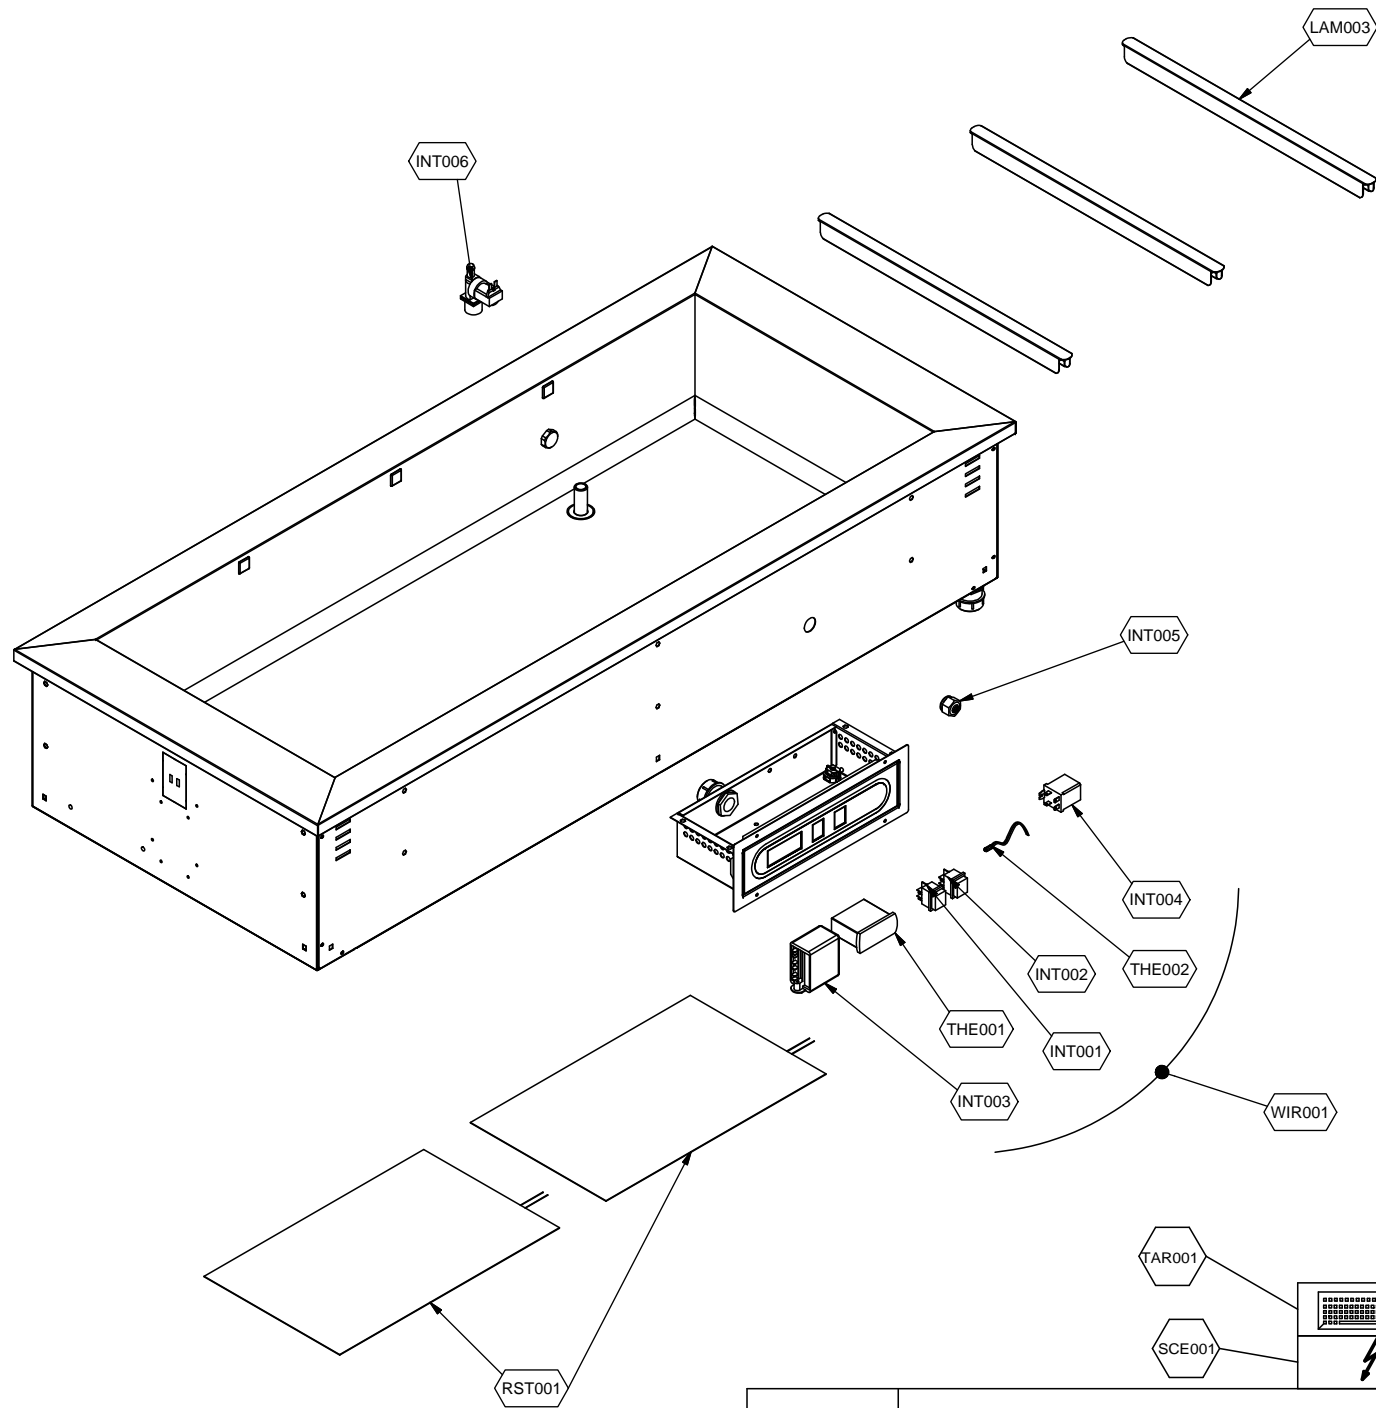

## Kühlung Drop-in Element, Bain-Marie Wanne

Artikel-Nr.  
90651116 (9DRRE2CEN0A01 / SO-RED2)

---

## Exploded View

Validity: 08/04/2016

9DRRE2CEN0A01	SOUL RED 2 VASCA CALDA BM SENZA SOV.
ESP031	SOUL RED 2/4/6-1

Ref. Drawing	Code	Description
INT001	74742008	INT.NERO ON-OFF 16A SH JS-608FA-O-B-6
INT002	74742017	INTERR.ARANC.LAMP 16A B418C1H1X0000 MOLV
INT003	74700350	CONTROLLORE DI LIVELLO GICAR DROP-IN
INT004	75956088	RELE FINDER 30A 65-31 230V 50-60HZ
INT005	74700352	SENSORE DI LIVELLO DROP-IN
INT006	74873011	ELETTROVAL.COD.153 RPE R-B 180 DROP-IN
LAM003	72539592	LAM.SUPP.VASCHETTE DROP-IN CALDI
RST001	70259090	RES.ADES.SIL.470*290 1000W+TERM.DROP-IN
SCE001	SC852	SCHEMA ELETTRICO ESSENCE HOT
TAR001	RIF.TAR.B04	PARAMETRI DROPIN & BUFFET RED
THE001	74700897	CENTRALINA EASY CAREL 130°C PJEZS2P000
THE002	74700899	SONDA NTC 50K HT 130°C NTC030HT00
WIR001	73669840	ASS.Q.E BUFFET ESSENCE HOT BM