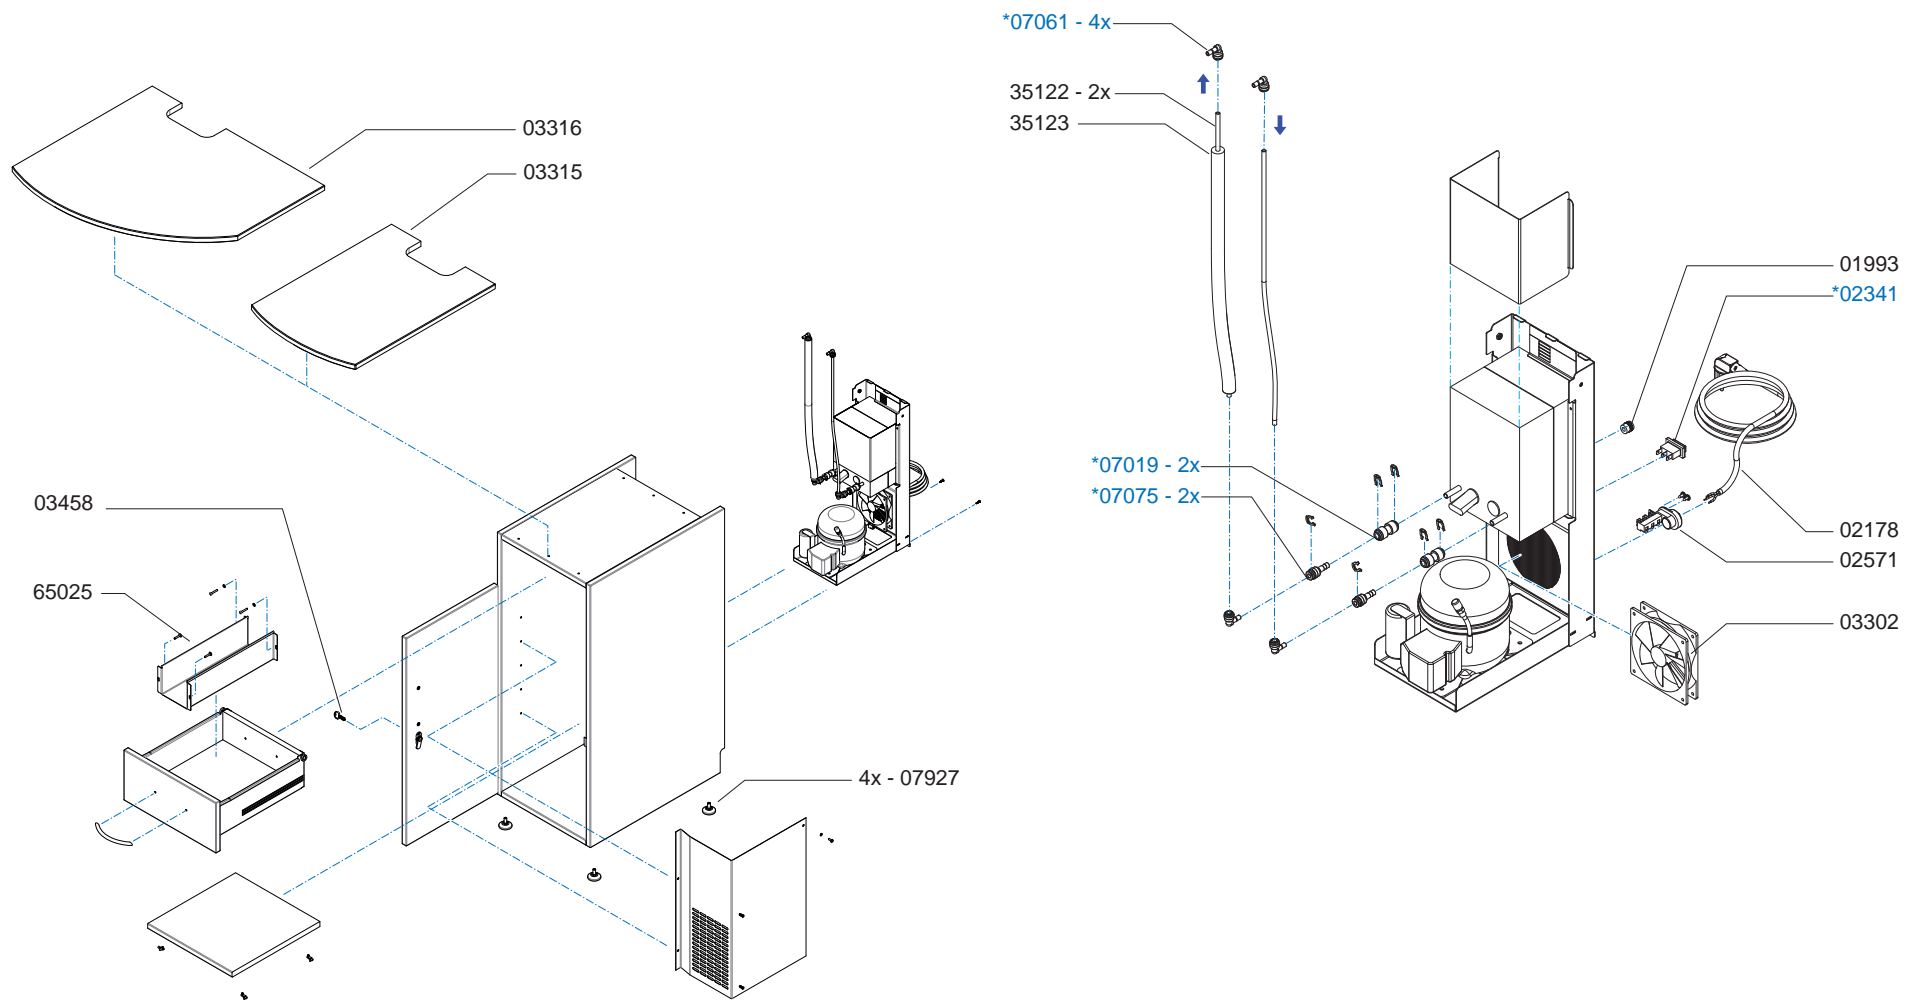

Page : 4-4
 Rev. : 0.0

Drawer : RLF
 Date : 01-09-2007

Rated voltage : 1N~ 220-240V 50-60Hz 3500W

Spare Parts Info

Animo[®]

www.animo.eu

* Recommended Spare Part

Type : Base Cabinet OptiVend H&C CPL
 Artikelnummer : 65015