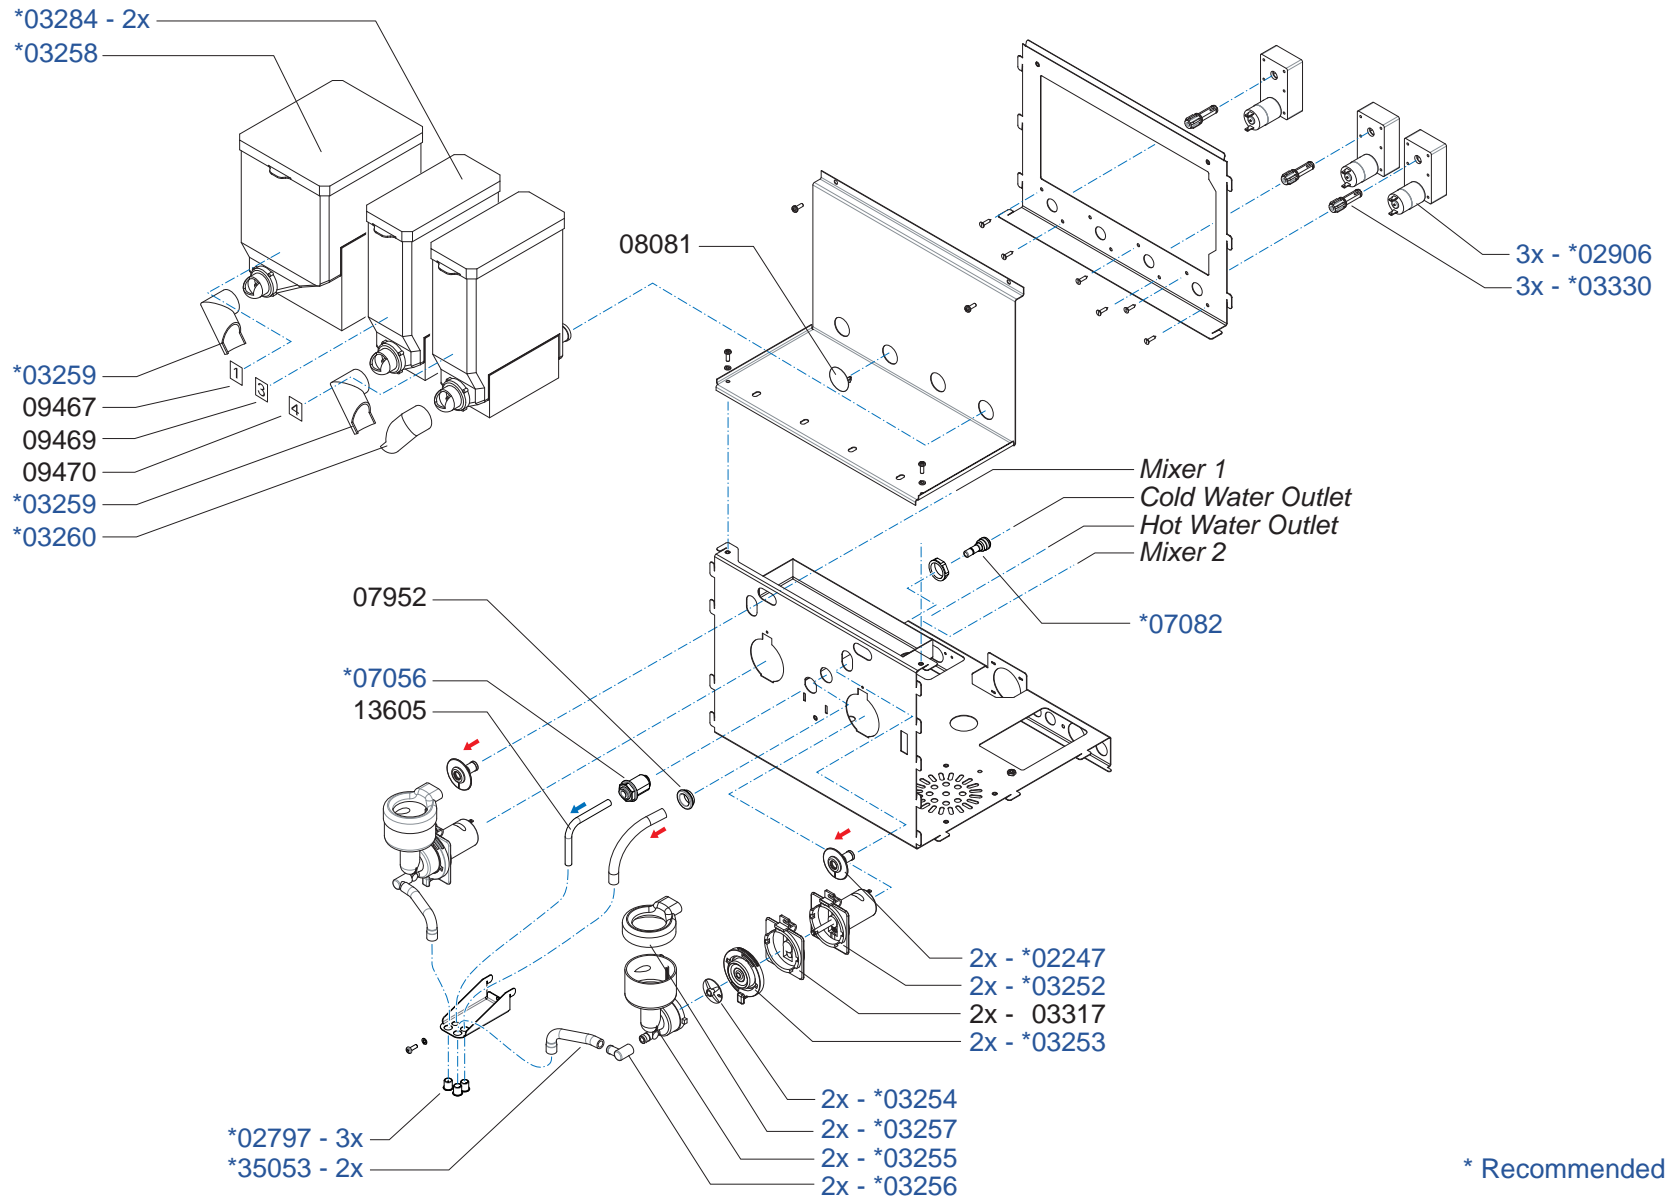

Spare Parts Info

Animo®

www.animo.eu

* Recommended Spare Part

Type : OptiVend 3 H&C
 Artikelnummer : 10466

From mach. nr. : 3Q 20484
 Date : 08-2007

Page : 2-4
 Rev. : 0.0

Drawer : RLF
 Date : 01-09-2007

Rated voltage : 1N~ 220-240V 50-60Hz 3500W

Spare Parts Info

Animo®

www.animo.eu

* Recommended Spare Part

Type : OptiVend 3 H&C
 Artikelnummer : 10466

From mach. nr. : 3Q 20484
 Date : 08-2007

Page : 3-4
 Rev. : 0.0

Drawer : RLF
 Date : 01-09-2007

Rated voltage : 1N~ 220-240V 50-60Hz 3500W

Spare Parts Info

Animo®

www.animo.eu

* Recommended Spare Part

Type : OptiVend 3 H&C
 Artikelnummer : 10466

From mach. nr. : 3Q 20484
 Date : 08-2007

From mach. nr. : 2R 16999
 Date : 06-2008

Page : 1-1
 Rev. : 1.0 d.d. 11-06-2008

Drawer : RLF
 Date : 01-09-2007

Rated voltage : 1N~ 220-240V 50-60Hz 225W

Spare Parts Info

***** **Animo** *****
Assen - Holland