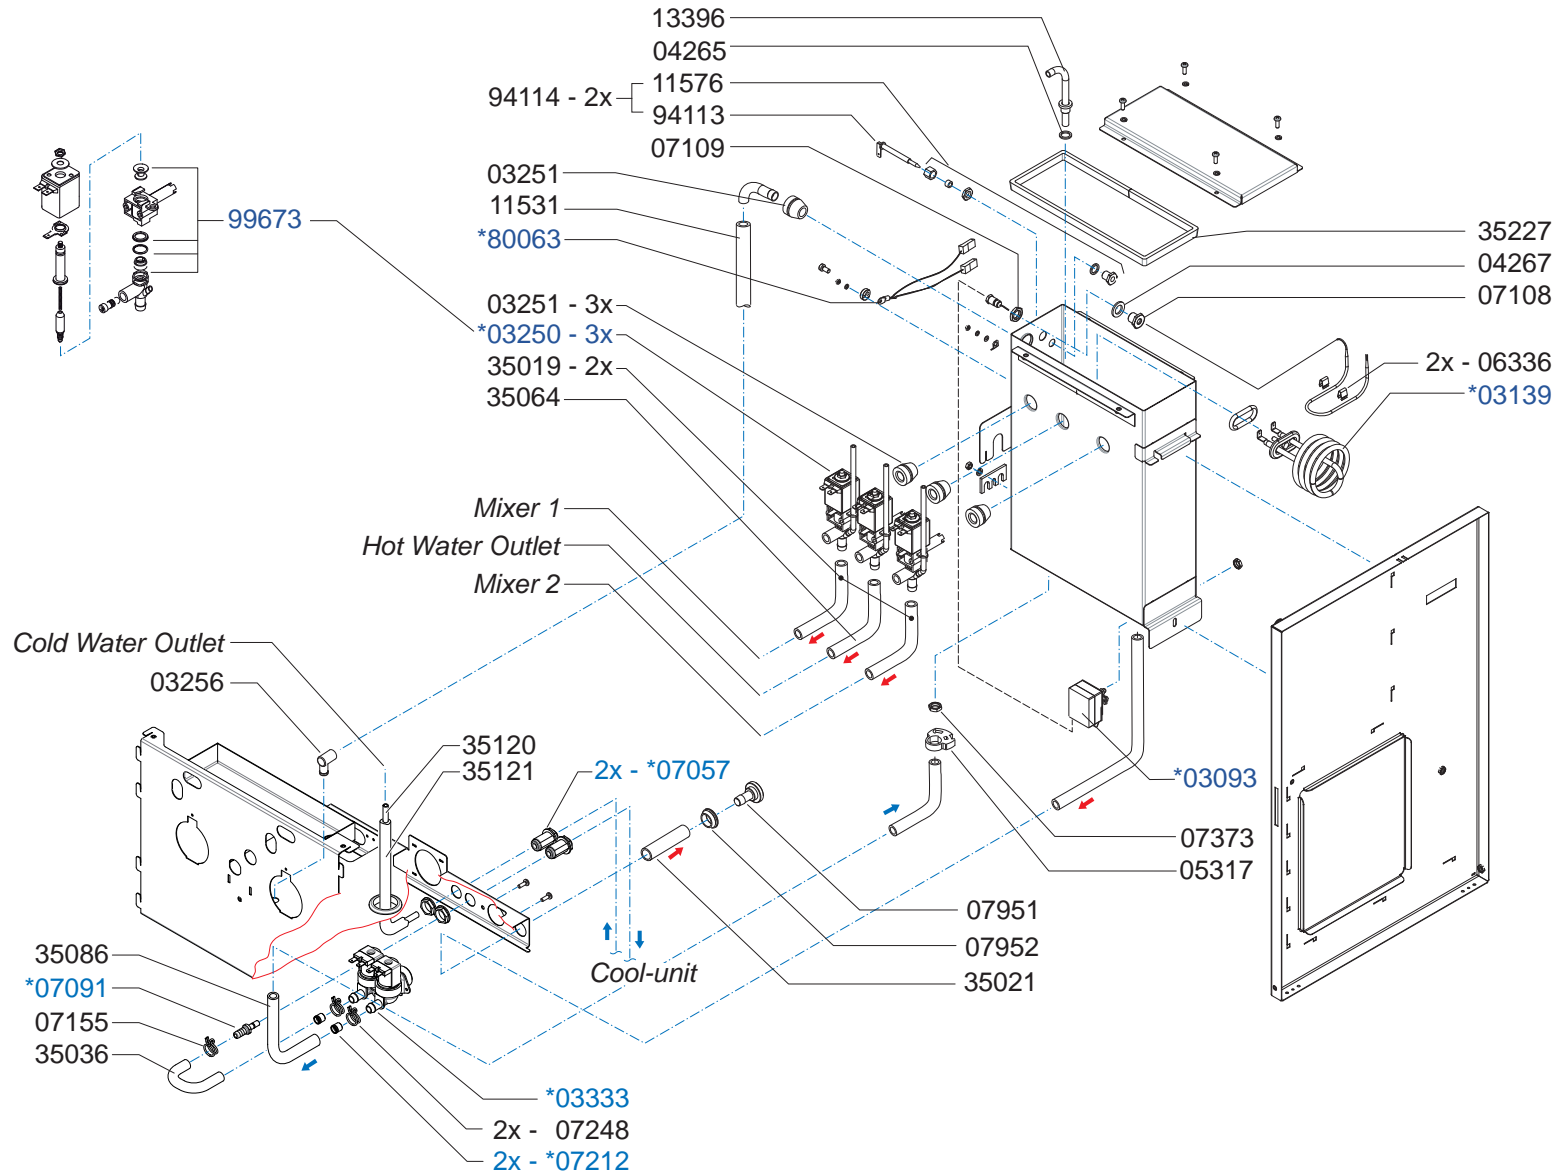

* Recommended Spare Part

Type : OptiVend 3 H&C
Artikelnummer : 10466

From mach. nr. : 3Q 20484
Date : 08-2007

Page : 4-4
Rev. : 0.0

Drawer : RLF
Date : 01-09-2007

Rated voltage : 1N~ 220-240V 50-60Hz 3500W

Spare Parts Info

Animo®

www.animo.eu