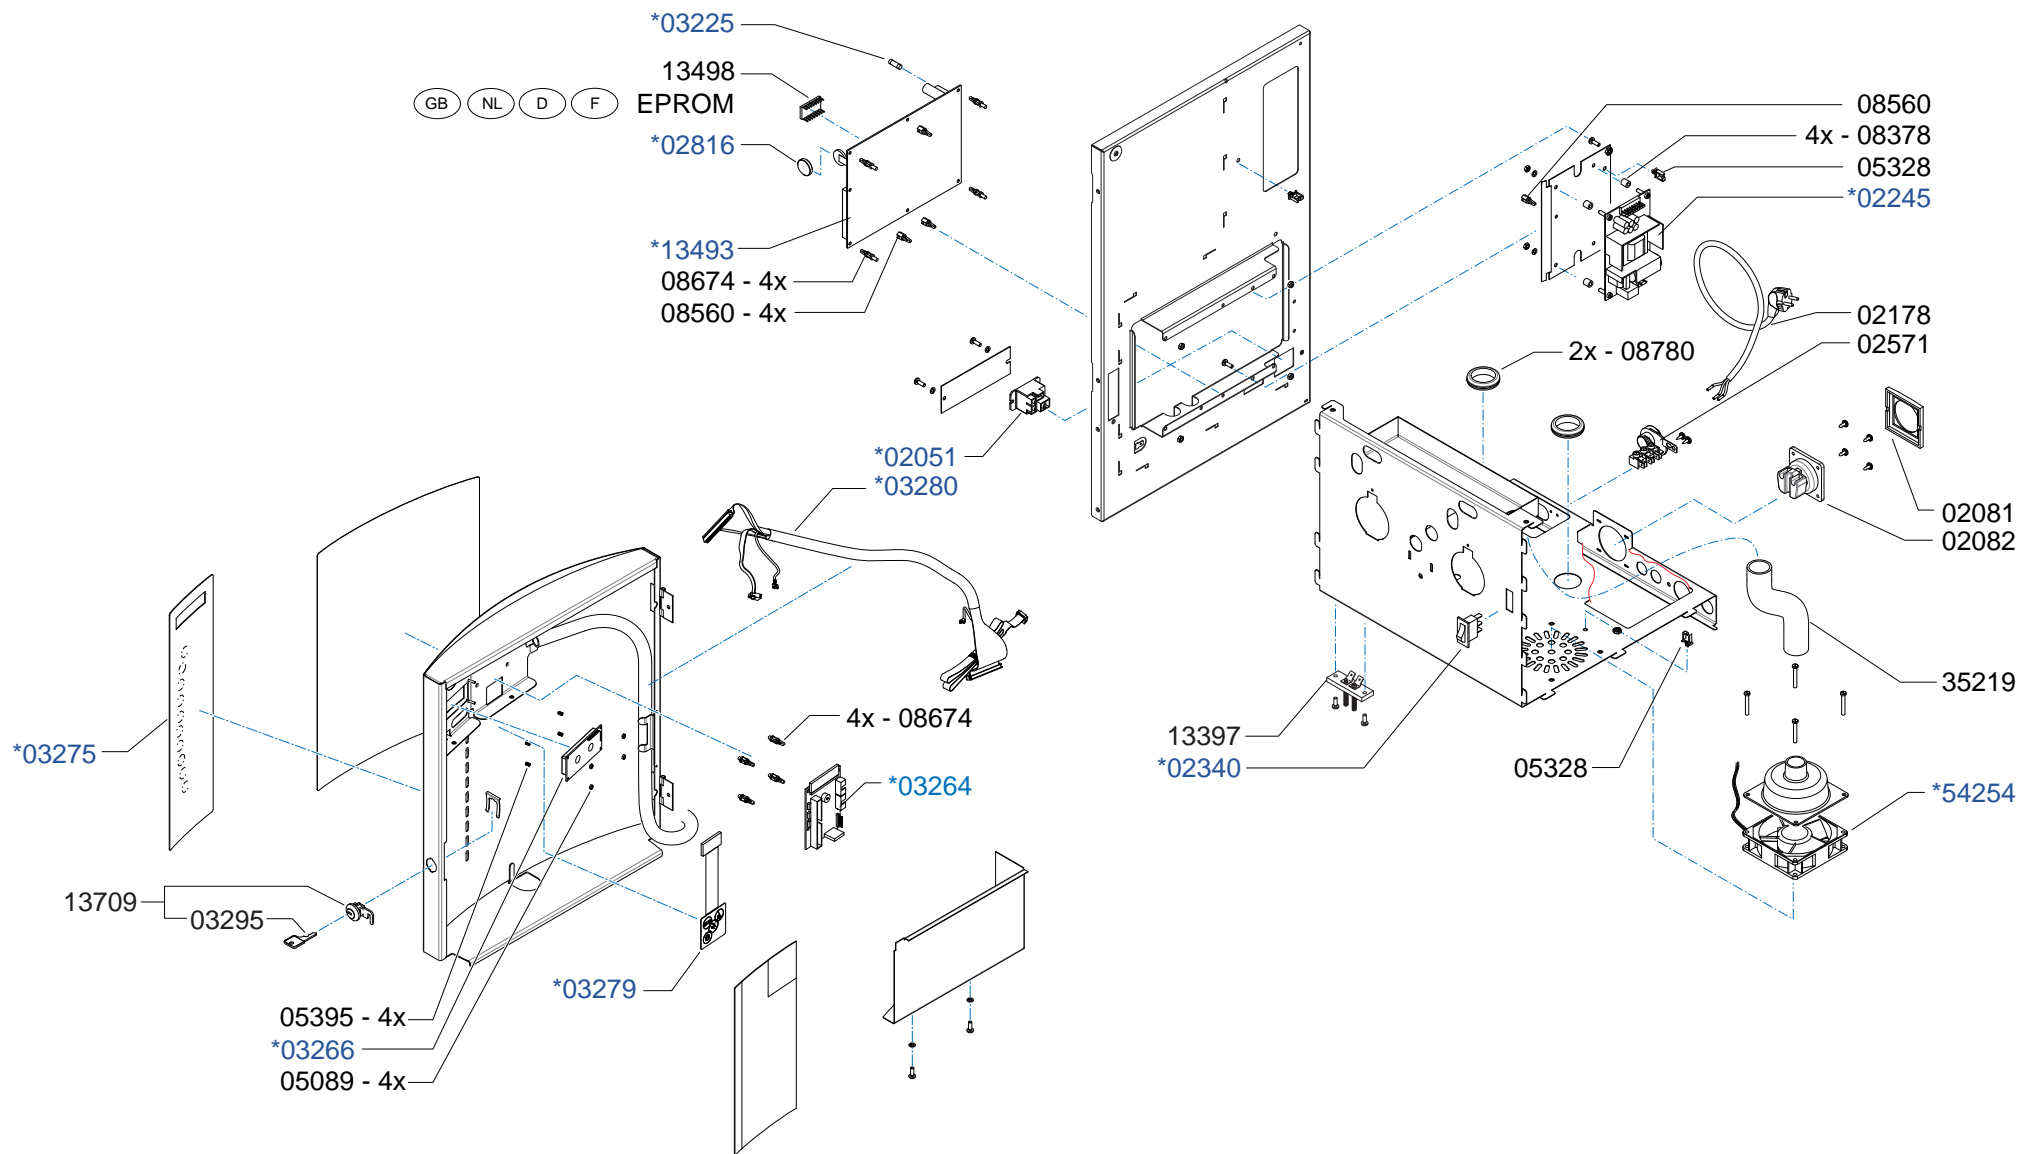

* Recommended Spare Part

Type : OptiVend 3 H&C
 Artikelnummer : 10466

From mach. nr. : 3Q 20484
 Date : 08-2007

Page : 1-4
 Rev. : 0.0

Drawer : RLF
 Date : 01-09-2007

Rated voltage : 1N~ 220-240V 50-60Hz 3500W

Spare Parts Info

Animo®

www.animo.eu

* Recommended Spare Part

Type : OptiVend 3 H&C
 Artikelnummer : 10466

From mach. nr. : 3Q 20484
 Date : 08-2007

Page : 2-4
 Rev. : 0.0

Drawer : RLF
 Date : 01-09-2007