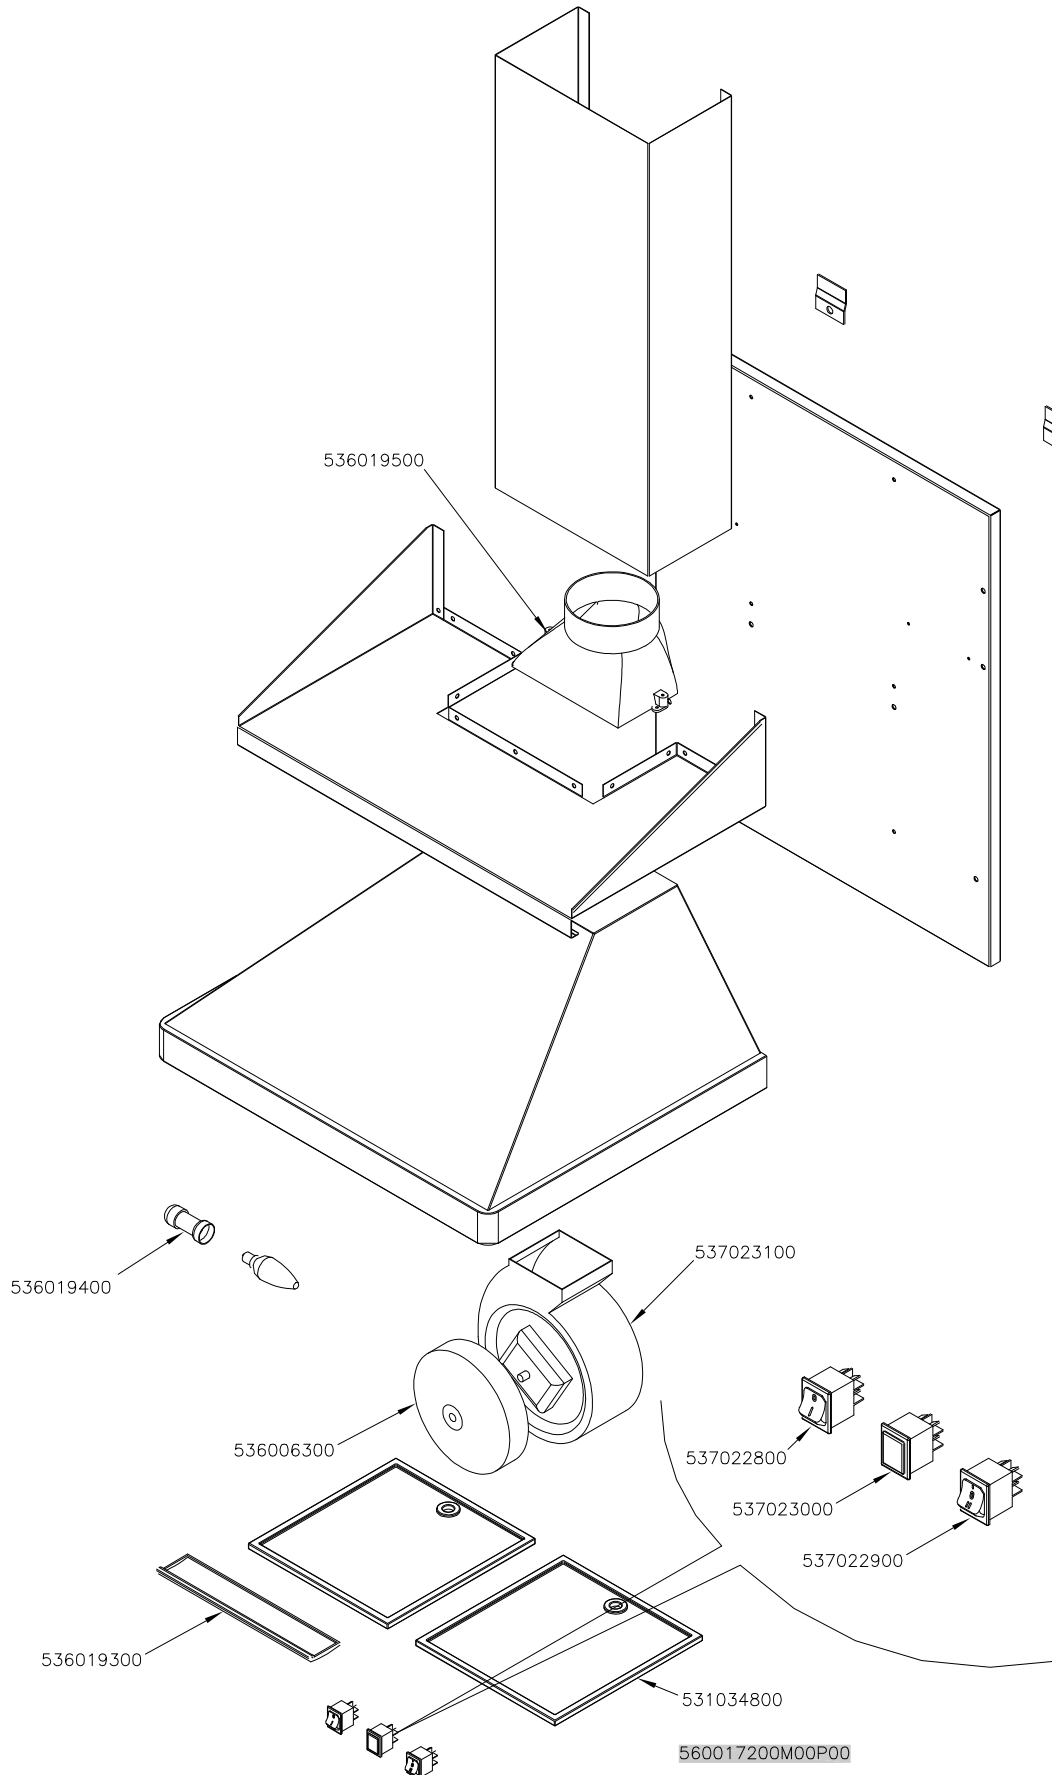

# MAGIC SNACK 60

SHINE KITCHEN

KSK/60 KSK/90 KSK/100

<b>Page</b>	<b>Pos</b>	<b>Code</b>	<b>Description</b>
001		536019500	
001		536019400	
001		537023100	
001		536006300	FILTER ACTIVATED CHARCOAL
001		536019300	
001		537022800	ORANGE BIPOL.SWITCH FOR KSK
001		537023000	ORANGE WARNING LIGHT FOR KSK
001		537022900	BLACK BIPOL.SWITCH FOR KSK 3 POS.
001		531034800	