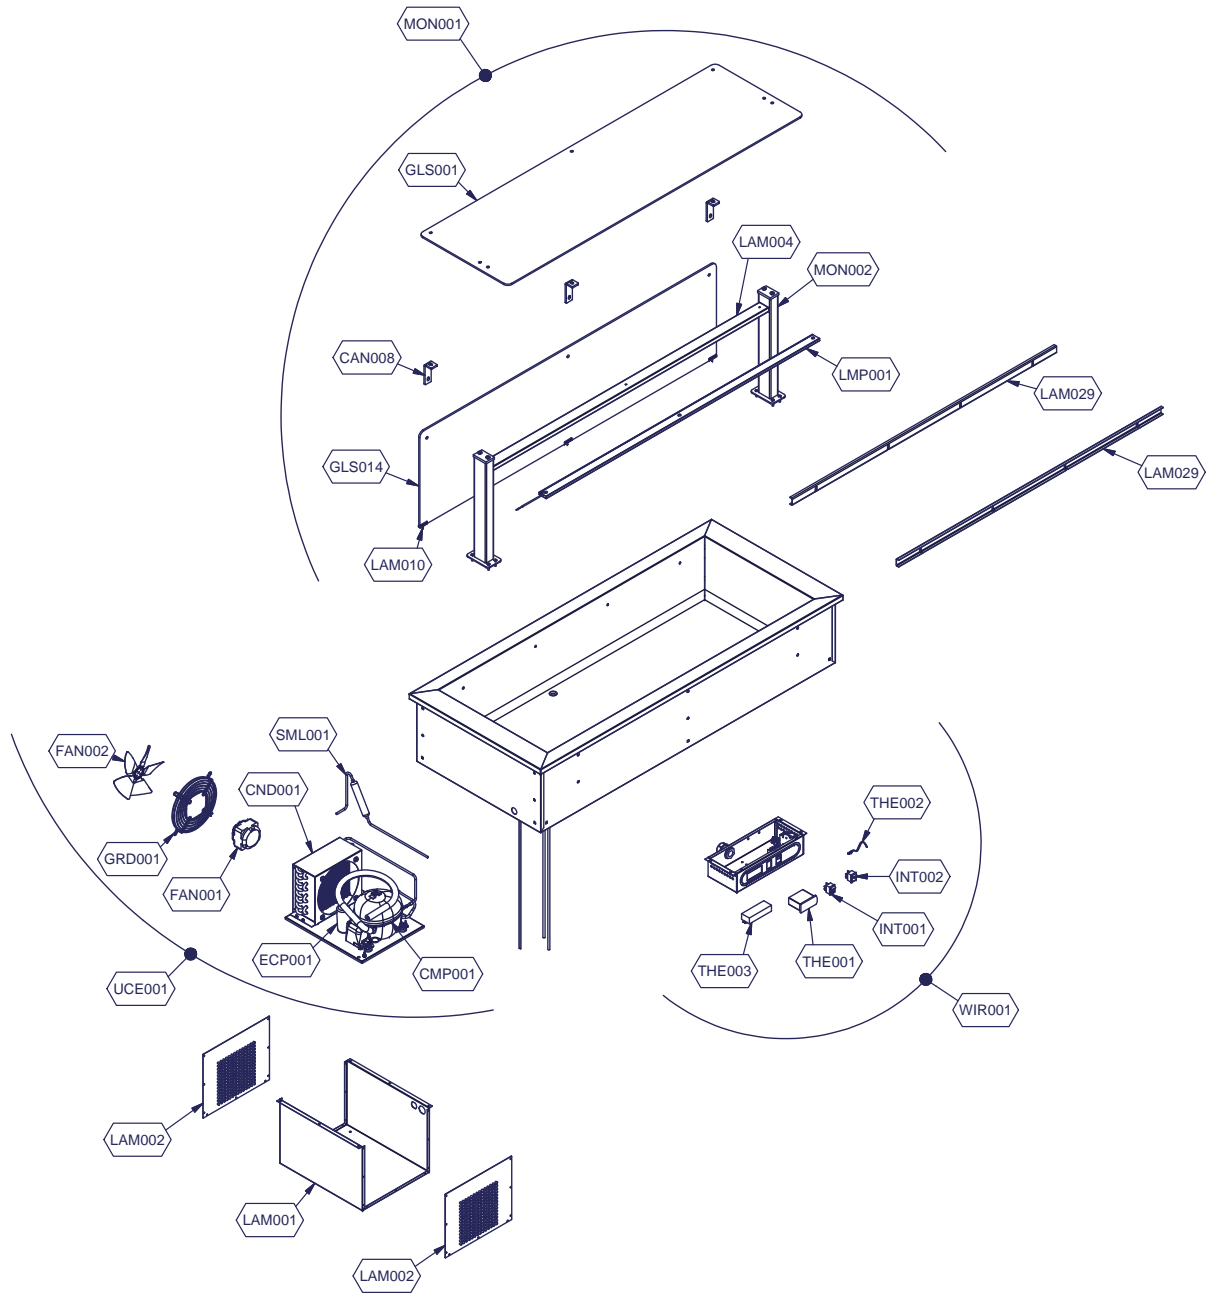

Kühlung Büffet-Element

Artikel-Nr. 651077 (9DRGR4FIF0A02 / SOUL SERVICE GREEN 4)

Explosionszeichnung / Ersatzteile

Bitte bei Ersatzteilbestellung immer Artikelnummer und Seriennummer mit angeben!

Cod. ESP352

Denominazione: SOUL SERVICE GREEN INCORPORATO

Data: 10/04/13

INDICE DI MODIFICA: 00

	PARAM.	OPTIONAL
⚡	(SCE001)	(OPT)

Code	Description	Notes
74702120	FIXES GLASS	
74865722	COMPRESSOR	4
74837032	CONDENSER	5
74867008	COMPRESSOR ELECTRICAL PARTS	2
74848101	FAN	2
74848156	FAN BLADE	2
72538784	SUPERSTRUCTURE TOP GLASS	
72538774	FRONTAL GLASS	
74845144	FAN GRID	
74742008	MAIN ON/OFF SWITCH	2
74742017	LIGHT ON/OFF SWITCH	2
72539511	CONDENSING UNIT SUPPORT	
72539513	CONDENSING UNIT GRID	
72539084	LED LIGHTING COVERING	
72557114	GLASS SUPPORT	
72539484	PANS SUPPORTS	
72539044	LED LIGHTING	
73668704	SUPERSTRUCTURE	
72539070	SUPERSTRUCTURE SIDE SUPPORT	
SC850	ELECTRICAL WIRING	1
73670236	DRIER FILTER	2
RIF.TAR.B01	CONTROLLER PRESETTING SERVICE	1
74700881	UNSETTED ELECTRONIC CONTROLLER	1
74700916	PROBE	1
74700892	LED POWER PACK	1
74861322	FULL CONDENSING UNIT	
73669900	POWER BOX	