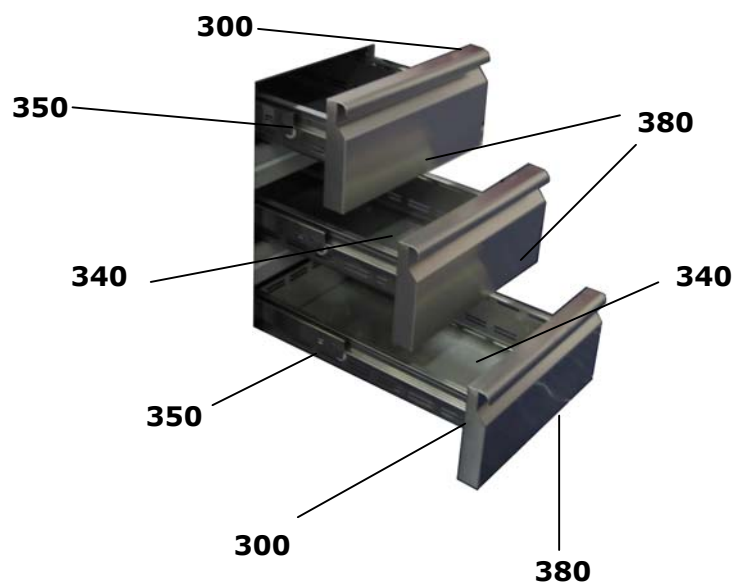

ID	Codice Code Kode Code	Modello Model Modell Modèle	Tipo Type	Descrizione Description Beschreibung Description
230	1440061	TRECO TPECO	01-02-03-04 01-02-03-04	Telaio supporto 5 griglie destra 5 Grids r/h support frame
240	1440060	TRECO TPECO	01-02-03-04 01-02-03-04	Telaio supporto 5 griglie sinistra 5 Grids l/h support frame
250	1440053325	TRECO TPECO	01-02-03-04 01-02-03-04	Griglia 530x325 mm Grill 530x325 mm Gitter 530x325 mm Grille 530x325 mm
260	33875157	TRECO TPECO	01-02-03-04 01-02-03-04	Supporto ventola Fan holder
270	1440069	TRECO TPECO	01-02-03-04 01-02-03-04	Telaio supporto 4 griglie sinistra 4 Grids r/h support frame
280	1440068	TRECO TPECO	01-02-03-04 01-02-03-04	Telaio supporto 4 griglie destre 4 Grids l/h support frame
290	1440153325	TRECO TPECO	01-02-03-04 01-02-03-04	Griglia AISI 304 18/10 530x325 Grill AISI 304 18/10 530x325 mm Gitter AISI 304 18/10 530x325 mm Grille AISI 304 18/10 530x325 mm

CASSETTIERE DRAWERS SCHUBLADEN TIROIRS

2 cassetti
2 drawers
2 Schubladen
2 tiroirs

3 cassetti
3 drawers
3 Schubladen
3 tiroirs