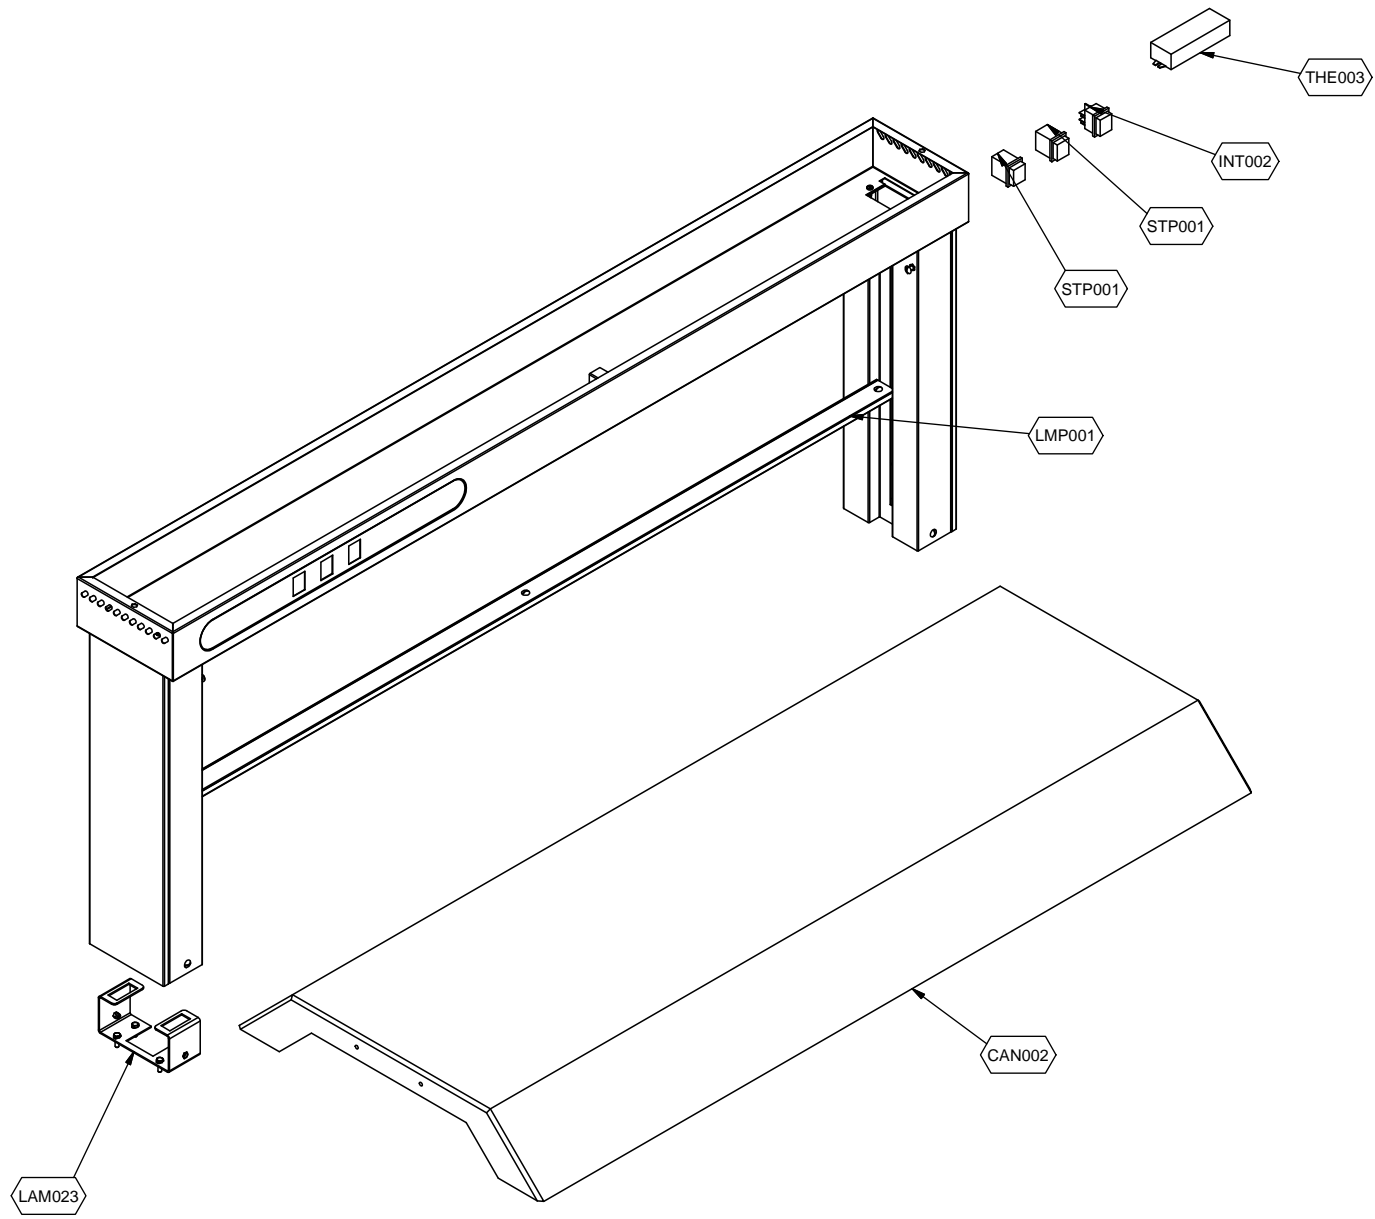

## Kühlung Büfett-Insel Neutralelement, Vollverkleidung

Artikel-Nr.  
90651306 (9BTIS3NNMGA01 / TR-PURPLE 3R)

---

### Explosionszeichnung / Ersatzteile

---

Bitte bei Ersatzteilbestellung immer Artikelnummer und Seriennummer mit angeben!

Cod. ESP086

Denominazione: TRADITION PURPLE

Data: 03/08/11

INDICE DI MODIFICA: 00

Il presente disegno non può essere riprodotto, utilizzato o comunicato a terzi