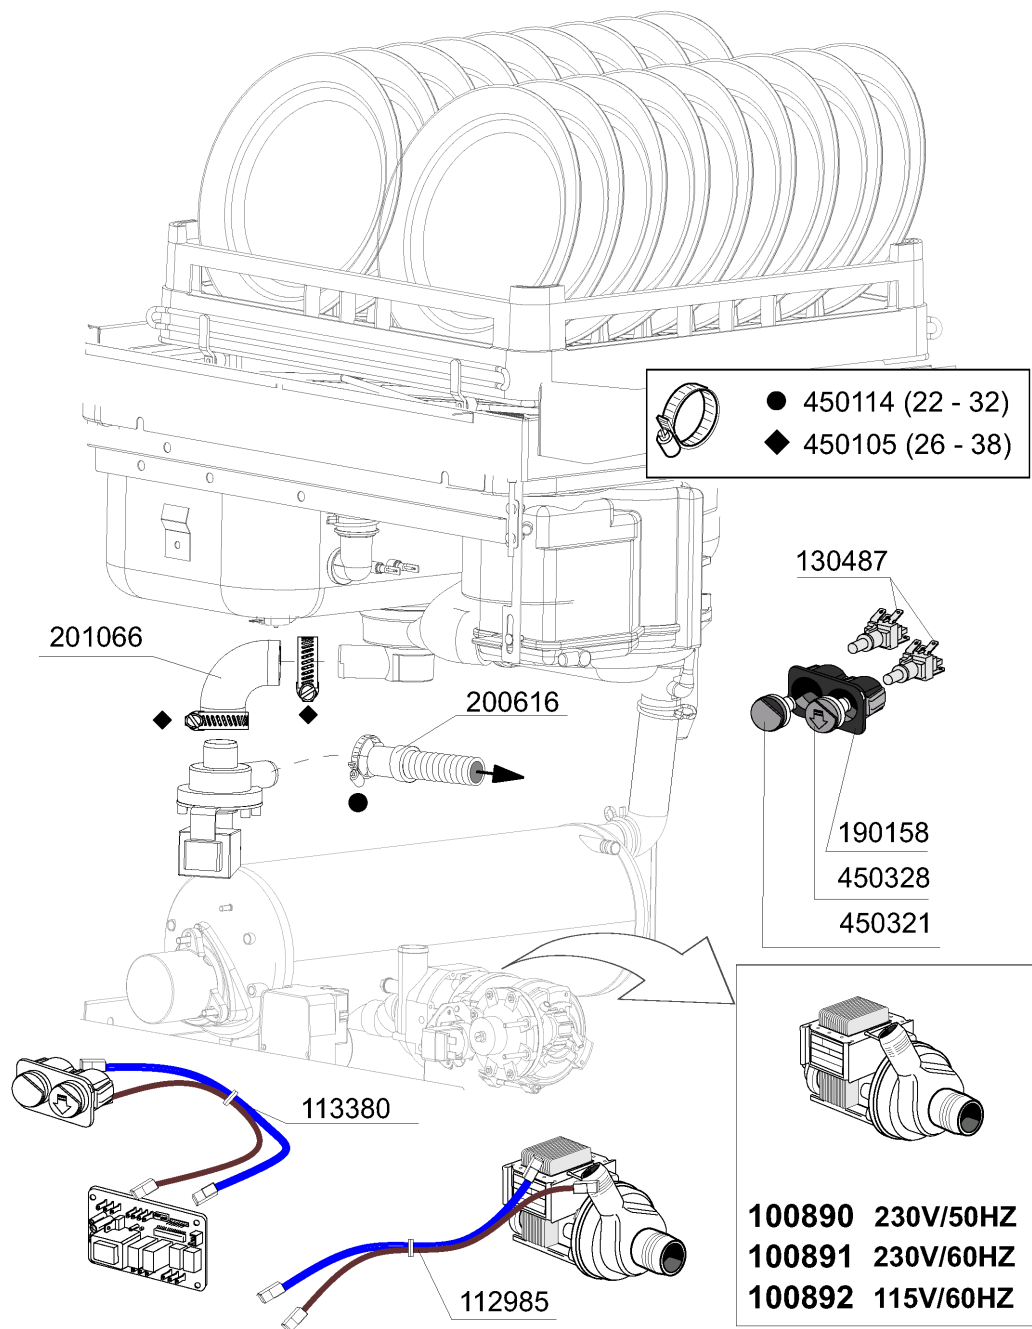

- 450103 (13 - 20)
- ▲ 450102 (11 - 17)

10 - 2010 | M. SA.

5 - Rinse

CODE	DESCRIPTION
110333	HEATER 7KW 230/400V
121104	SOLENOID VALVE 8 LT/M
160108	INJECT.INLET HOSE D.8X5
160805	GASKET D.8
161102	ELEMENT COVER MOPL.
180408	TEE-NIPPLE F.INJECT.W/CENTR.RE
180413	TEE NIPPLE D.11,5 - RINSE ASSE
200117	RUBBER HOSE 7X16
200122	HOSE 11X19
200416	GASKET D. 3/4"
200815	O-RING F. HEAT.ELEM.
201036	INLET HOSE 2 MT
260100	SCREW TE 6X8 INOX
260112	STAINLESS STEEL TE-SCREW 8X16
260126	SCREW TE 5X12
260416	STAINLESS STEEL NUTS M6
260511	GROWER WASHER D.5
260512	ST/ST GROWER WASHER D6
260538	WASHER 18X6X1,5 ST/ST
330342	BOILER C95-C155-C165
330725	STANDARD BRACKET F.SOLEN.VALV
450102	CLAMP FE ZN 11-17 H=9
450103	CLAMP FE ZN. 13-20 H=9
450134	ELASTIC HOSE CLIP D.9,3/8,8
460535	GASKET FOR BOILER PLUG BHC
620120	RINSE AID INJECTOR
620209	INLET WATER FILTER
620535	VACUUM BREAKER

9 - Detergent dispenser

CODE	DESCRIPTION
160105	INJECT.INLET HOSE D.6X4
180726	STREINER FOR RINSE AID INJECTO
200467	DUTRAL GASKET F. AIR TRAP
200608/1	HOSE FOR DISPENSER GERMAC G300
251213	INJECTIOR S/S FOR DETERGENT IN
260408	S/S NUTS D.12
440632	DETERGENT INJECTOR

10 - Rinse aid injector

09 - 2007 | S. AG.

10 - Rinse aid injector

CODE	DESCRIPTION
160714	PLUG FOR RINSE AID INJECTOR MO
170701	LOCK NUT 1/2" F.INJECTOR
180306	NIPPLE F.RINSE AID INJECTOR
190107	COVER FOR RINSE AID DISPENSER
190108	VOLUTE FOR RINSE AID DISPENSER
190803	GASKET SUPPORT RING F.INJECT
191018	FILTER SUPPORT RINSE AID INJEC
200444	SUCTION VALVE RINSE INJECTOR
200816	O-RING 2,5X59,2X64,2 RINSE INJ
200825	O-RING 3X5X11 RINSE INJECTOR
200861	O-RING 14X18X2
260142	SCREW TE 4X16
260213	SCREW TCP 5X25
260402	STAINLESS STEEL NUT D4 UNI 55
260404	STAINLESS STEEL NUTS D6 UNI 55
260512	ST/ST GROWER WASHER D6
330543	FILTER RINSE AID INJECTOR D.17
340483	PISTON FOR RINSE AID DISPENSER
381105	DIAPHRAGME DISC
440405	GASKET FOR RINSE AID INJ.
450214	SPRING RINSE AID INJECTOR
620120	RINSE AID INJECTOR
630614	DIAPHRAGM RINSE INJECTOR