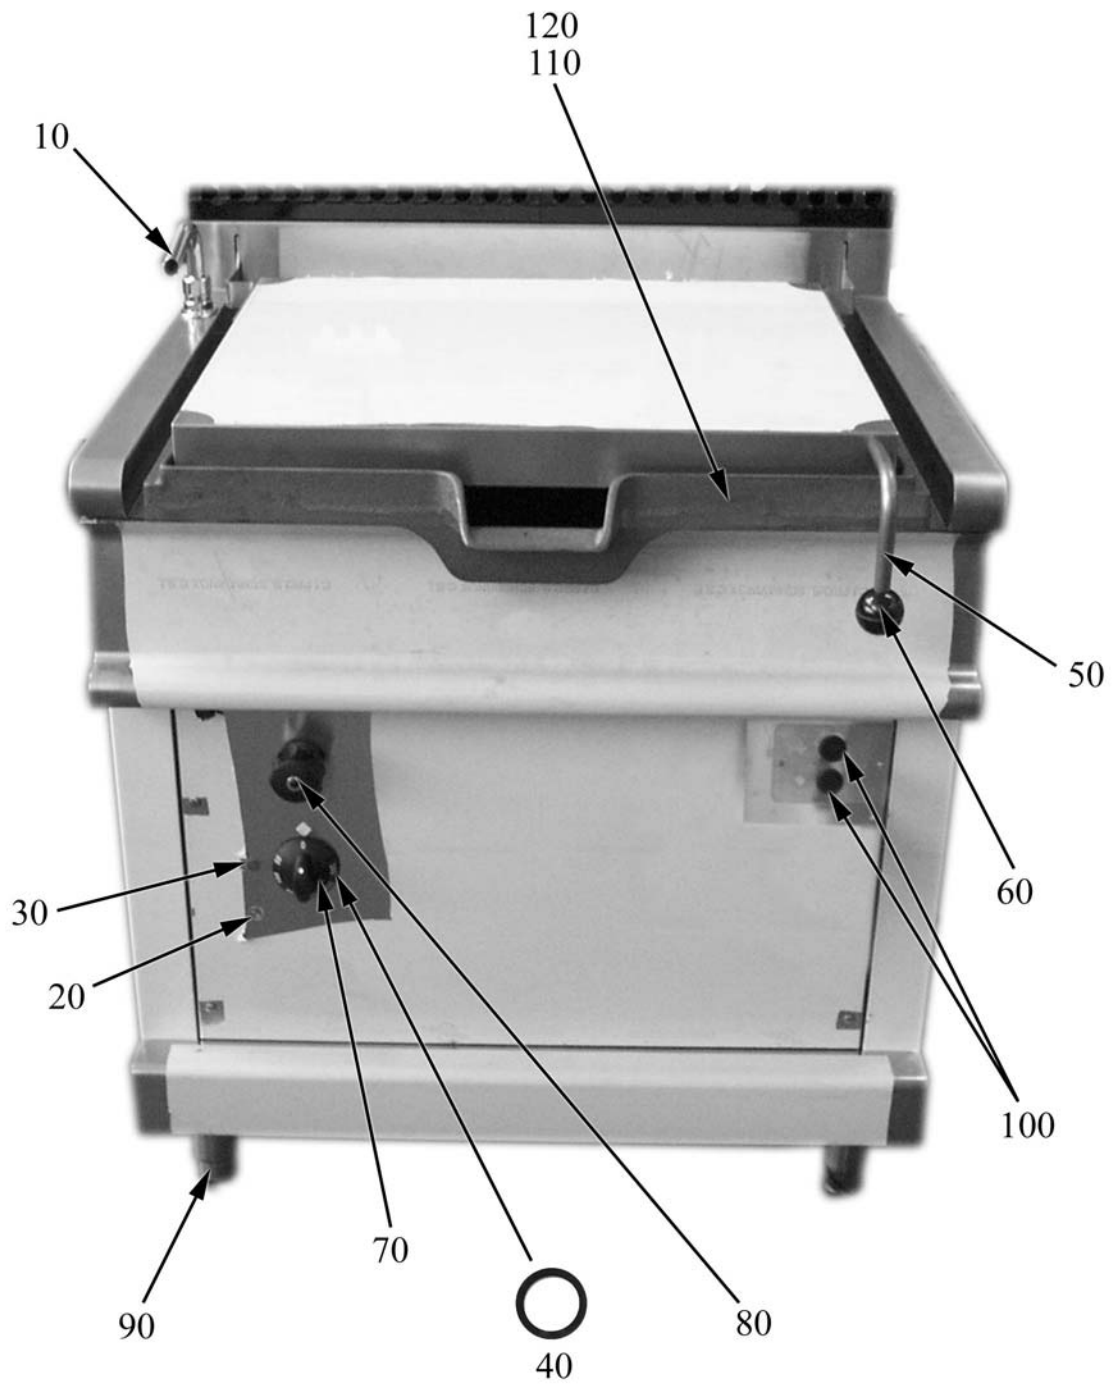

**Kochgeräte
Kipp-Bratpfannen Serie 700**

Artikel-Nr. 137001
(418031372530)

Ersatzteile

8.1 Spannungscodes

Spannung	Spannungscodes
A	3/N/PE~400/230V 50Hz
B	~250V 16A 50Hz
C	3/N/PE~380/220V 50Hz
D	3/PE~200V 50-60Hz
F	2/PE 220-240V 50Hz
G	3/N/PE~415/240V 50Hz
H	3/PE~230V 50Hz
I	3/PE~220V 60Hz
J	3/PE~380 50Hz
K	3/PE~400V 50Hz
L	3/PE~415V 50Hz
M	3/PE~440V 60Hz
N	3/PE~460V 60Hz
O	3/PE~480V 60Hz
P	1/N/PE~220-240V 50Hz
R	2/PE~220-230V 60Hz
S	3/N/PE~400/230V 50Hz
T	3/PE~230V 60Hz
U	1/N/PE~100V 50-60Hz

8.2 Produktcodes

Produktcode	Ernennung
Modellcodes	
E	700 - Reihe
Typecodes	
EMBI	137001
Zubehörcodes	

ID	Modell	Spannung	Description	P-code
Module:Außenteile				
10			Wasserzufuhrhahn	6A022442
20			Weißes Glas	6A039207
30			Grünes Glas	6A038507
40			Drehknopfdichtung	2519490
50			Handgriff	2519912
60			Knebel	6A019360
70			Knebel	824710250X
80			Knebel	6A022453
90			Fuß	2519500
100	EMBI		Kappe	2510890
120	EMBII		Becken rostfreier Stahl	2519901

E=700 - Reihe

EMBI=137001

A=3/N/PE~400/230V 50Hz, H=3/PE~230V 50Hz

ID	Modell	Spannung	Description	P-code
Module:Innenteile				
190			Buchse	2934500
200				2510545
210			Mikro-schalter	6A039800
230			Hauptschalter	6A046000
240			Thermostat	6A049200
250			Haltebügel	2519910

E=700 - Reihe

EMBI=137001

A=3/N/PE~400/230V 50Hz, H=3/PE~230V 50Hz

ID	Modell	Spannung	Description	P-code
Module:Innenteile				
260			leitung	2514540
270			Klemmleiste	6A036204
280			Hahn	6A022440
290			Lampe	6A038506
300			Fernschalter	6A047034
310			Klemmleiste	6A046400
320			Widerstand	6A050210
410	EMBI		Motor	2510631
420	EMBI		Reduzierstück	2510632