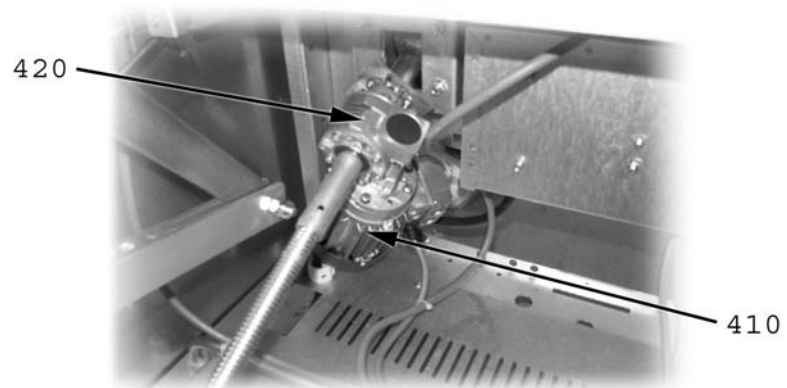

ID	Modell	Spannung	Description	P-code
Module:Innenteile				
260			leitung	2514540
270			Klemmleiste	6A036204
280			Hahn	6A022440
290			Lampe	6A038506
300			Fernschalter	6A047034
310			Klemmleiste	6A046400
320			Widerstand	6A050210
410	EMBI		Motor	2510631
420	EMBI		Reduzierstück	2510632

E=700 - Reihe

EMBI=137001

A=3/N/PE~400/230V 50Hz, H=3/PE~230V 50Hz