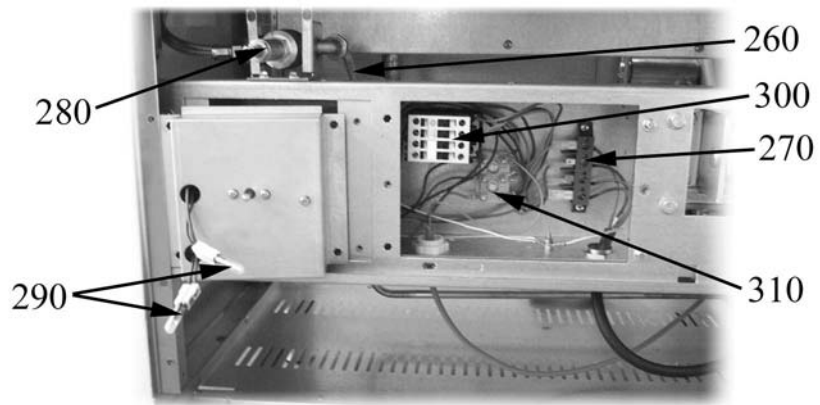

E=700 - Reihe

EMBI=137001

A=3/N/PE~400/230V 50Hz, H=3/PE~230V 50Hz

ID	Modell	Spannung	Description	P-code
Module:Innenteile				
260			leitung	2514540
270			Klemmleiste	6A036204
280			Hahn	6A022440
290			Lampe	6A038506
300			Fernschalter	6A047034
310			Klemmleiste	6A046400
320			Widerstand	6A050210
410	EMBI		Motor	2510631
420	EMBI		Reduzierstück	2510632