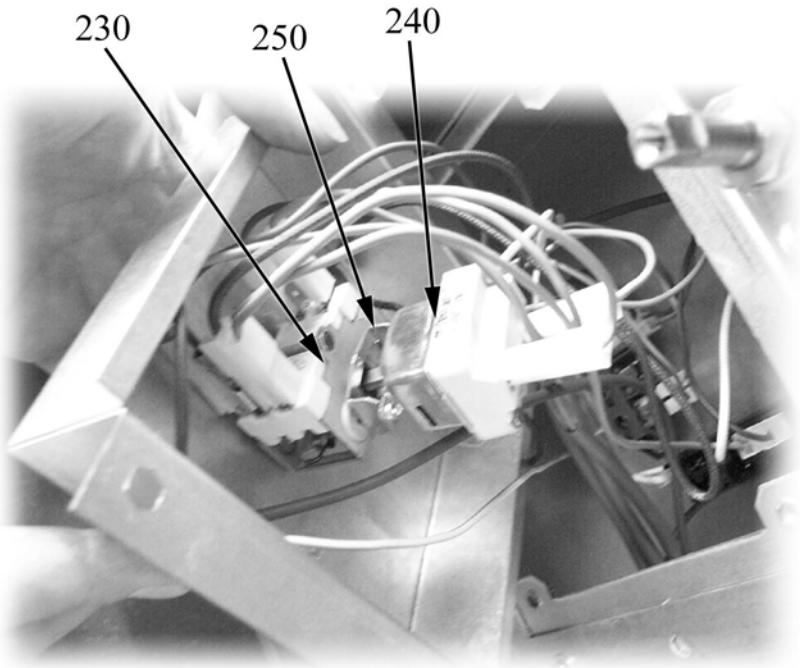

8.2 Produktcodes

Produktcode	Ernennung
Modellcodes	
E	700 - Reihe
Typecodes	
EMBI	137001
Zubehörcodes	

ID	Modell	Spannung	Description	P-code
Module:Außenteile				
10			Wasserzufuhrhahn	6A022442
20			Weißes Glas	6A039207
30			Grünes Glas	6A038507
40			Drehknopfdichtung	2519490
50			Handgriff	2519912
60			Knebel	6A019360
70			Knebel	824710250X
80			Knebel	6A022453
90			Fuß	2519500
100	EMBI		Kappe	2510890
120	EMBII		Becken rostfreier Stahl	2519901

E=700 - Reihe

EMBI=137001

A=3/N/PE~400/230V 50Hz, H=3/PE~230V 50Hz

ID	Modell	Spannung	Description	P-code
Module:Innenteile				
190			Buchse	2934500
200				2510545
210			Mikro-schalter	6A039800
230			Hauptschalter	6A046000
240			Thermostat	6A049200
250			Haltebügel	2519910

E=700 - Reihe

EMBI=137001

A=3/N/PE~400/230V 50Hz, H=3/PE~230V 50Hz

ID	Modell	Spannung	Description	P-code
Module:Innenteile				
260			leitung	2514540
270			Klemmleiste	6A036204
280			Hahn	6A022440
290			Lampe	6A038506
300			Fernschalter	6A047034
310			Klemmleiste	6A046400
320			Widerstand	6A050210
410	EMBI		Motor	2510631
420	EMBI		Reduzierstück	2510632