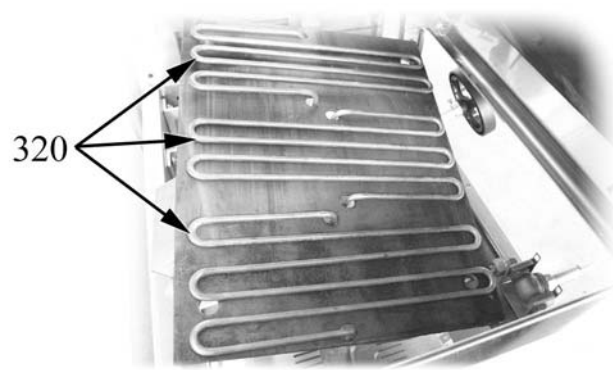

ID	Modell	Spannung	Description	P-code
Module:Innenteile				
260			leitung	2514540
270			Klemmleiste	6A036204
280			Hahn	6A022440
290			Lampe	6A038506
300			Fernschalter	6A047034
310			Klemmleiste	6A046400
320			Widerstand	6A050210
410	EMBI		Motor	2510631
420	EMBI		Reduzierstück	2510632

E=700 - Reihe

EMBI=137001

A=3/N/PE~400/230V 50Hz, H=3/PE~230V 50Hz