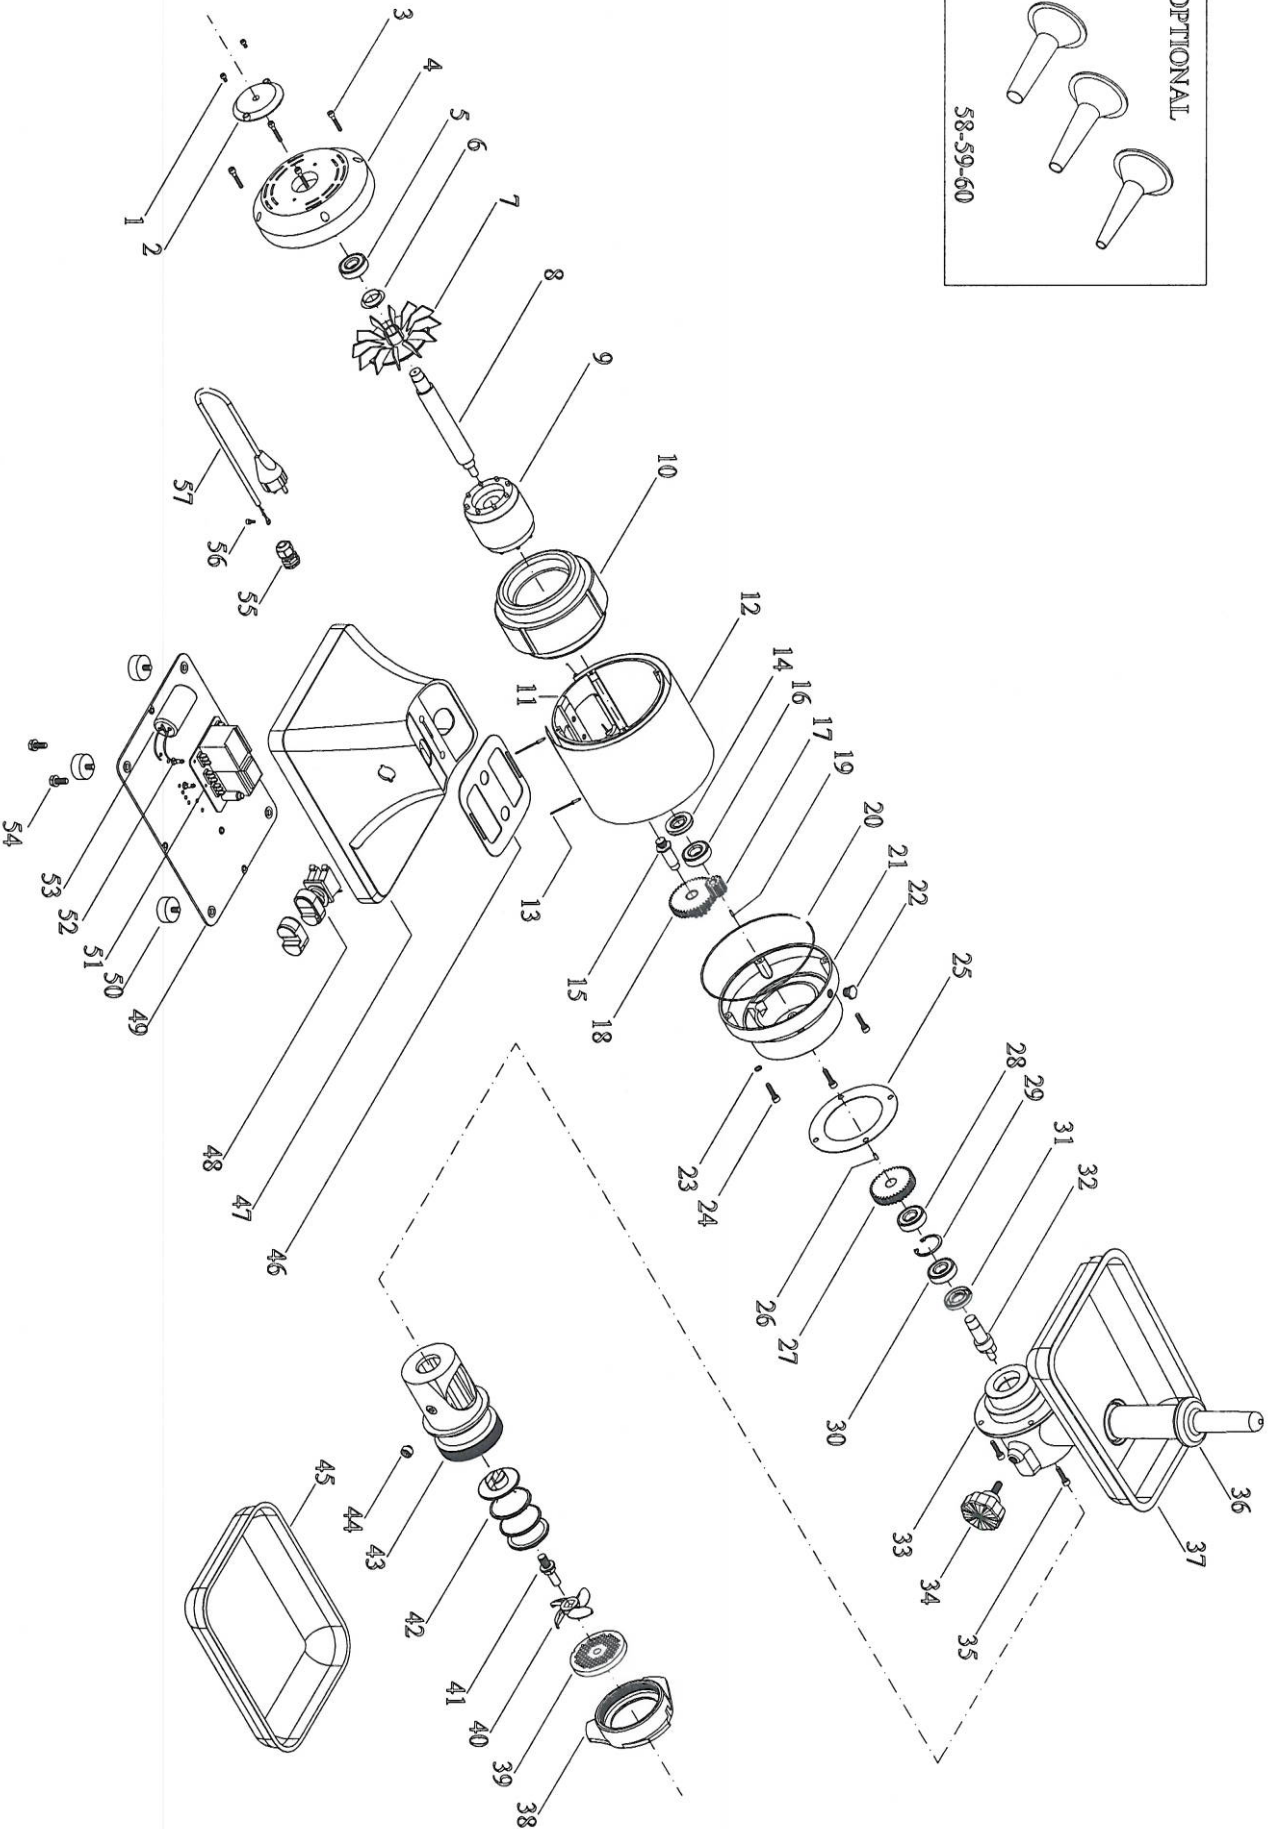

TRITACARNE Mod.22 CE

FTS 116

## TRITACARNE MOD.22 (CE)

N.	Denominazione	Codice	lit
1	VITE DA 4x8 (n.2 pz.)	F2001	
2	DISCO DI CHIUSURA ABS DA 80 mm.	F2002	
3	VITE DA 5x30 (n.4 pz.)	F2003	
4	CALOTTA VENTILATA	F2087	
5	CUSCINETTO 6203 ZZ	F2093	
6	ANELLO FISSAGGIO VENTCLA	F2145	
7	VENTOLA	F2146	
8	ALBERO MOTORE V.230/50Hz	F2200	
	ALBERO MOTORE V.400/50Hz	F2201	
9	ROTORE	F2202	
10	STATORE V.230/50Hz 6 POLI	F2203	
	STATORE V.400/50Hz 6 POLI	F2204	
11	CARCASSA LUNGA VENTILATA	F2148	
12	FASCIA INOX VENTILATA	F2100	
13	RIVETTI (n.4 pz.)	F2068	ca
14	PARAOILIO DA 40x25x7	F2101	
15	PERNO PORTAINGRANAGGIO	F2205	
16	CUSCINETTO 6203 2RS	F2103	
17	INGRANAGGIO ELICA	F2104	
18	INGRANAGGIO DOPPIO	F2106	
19	CHIAVETTA 3x3x15 PER INGRAN. PICCOLO	F2811	
20	ANELLO OR 164,5x2	F2351	
21	CALOTTA CON MOZZO PER CARCASSA	F2184	
22	TAPPO OLIO OTTONE	F2195	
23	RONDELLA DI TENUTA PER FILETTI (n.2 pz.)	F2352	
24	VITE DA 6x20 (n.4 pz.)	F2185	
25	GUARNIZIONE GOMMA BOCCHETTONE	F2206	
26	CHIAVETTA 4x4x12 PER INGRAN. GRANDE	F2812	
27	INGRANAGGIO GRANDE SEMPLICE	F2107	
28	CUSCINETTO 6203 ZZ	F2093	
29	SEGER DA 40	F2108	
30	CUSCINETTO 6203 2RS	F2103	
31	PARAOILIO DA 40x25x7	F2101	
32	PERNO TRASCINATORE	F2109	
33	BOCCHETTONE	F2209	
34	POMELLO FERMABOCCA	F2115	
35	VITE DA 6x18 (n.4 pz.)	F2188	
36	PESTELLO	F2114	
37	TRAMOGGIA	F2207	
38	VOLANTINO IN ALLUMINIO	F2220	
	VOLANTINO INOX	F2221	
39	PIASTRA INOX	F2219	
40	COLTELLO INOX	F2218	
41	PERNO PORTACOLTELLO	F2217	