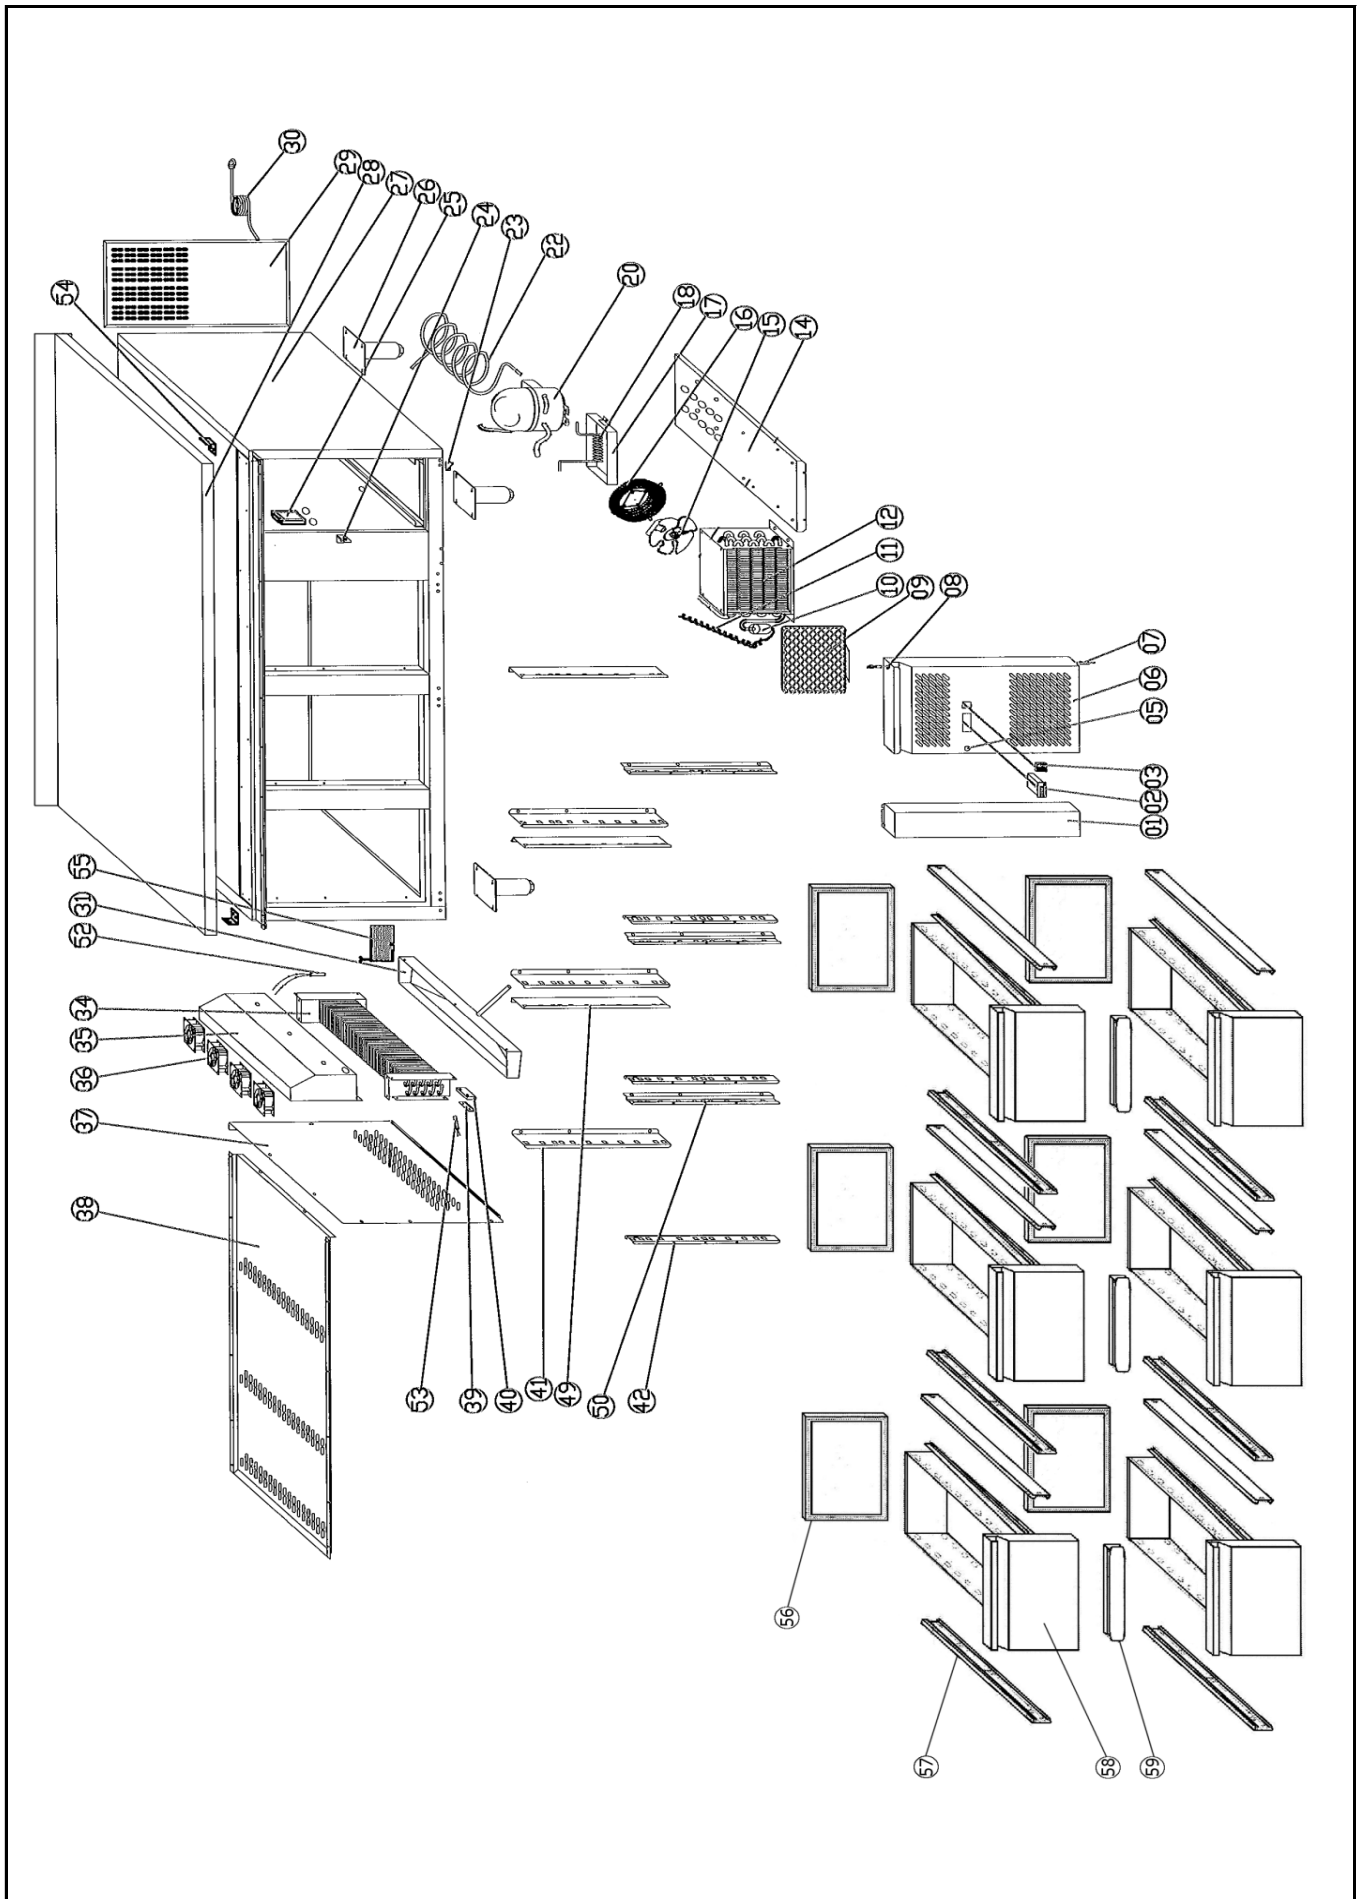

## **Kühltisch 417 I GN 1/1 mit 100 mm Aufkantung, 6 Schubladen**

Artikel-Nr.  
70613059 (AK3200-15TN)

---

### **Explosionszeichnung / Ersatzteile**

---

Bitte bei Ersatzteilbestellung immer Artikelnummer und  
Seriennummer mit angeben!

# SPARE PART LIST / ESPLOSO AK3200-15TN

## SPARE PART LIST / ESPLOSO AK3200-15TN

REF.	CODE CODICE	DESCRIPTION	DESCRIZIONE
1	R01170	Fidex front panel	Pannello intercapedine
2	R00084	Digital controller	Centralina
3	R00086	Main switch	Interruttore
5	R00821	Lock	Serratura
6	R00090	Front panel	Pannello frontale
8	R00148	Hinge bushing	Boccola cerniera sup.
10	R00101	Filter drier	Filtro asciugatore
12	R00047	Condenser	Condensatore
15	R00054	Condenser fan	Ventola condensatore
19	R00099	Down hinge right	Cerniera inf. Dx
20	R00076	Compressor	Compressore
26	R00382	Foot	Piede
28		Top	Top
29	R00980	Unit room cover	Pannello post. vano tecnico
30	R01252	Electric cable	Cavo elettrico
31	R00838	Evaporator water pan	Vaschetta scarico evaporatore
34	R00070	Evaporator	Evaporatore
35	R01632	Fan support	Supporto ventole
36	R00051	Evaporator fan	Ventola evaporatore
39	R01560	Probe bracket	Staffa sonda
40			
46	R00096	Top hinge axis	Perno cerniera
48	R00083	Door spring	Molla porta
52	R00213	Probe	Sonda
53	R00213	Probe	Sonda
56	R00063	Gasket	Guarnizione
57	R00275	Pair of guides (C - type)	Coppia guide cassetto (tipo "C")
57	R01299	Pair of guides (F - type)	Coppia guide cassetto (tipo "F")
58		Drawer (tipo "C")	Cassetto (tipo "C")
58		Drawer (tipo "F")	Cassetto (tipo "F")
59	R00276	Bridge	Ponte