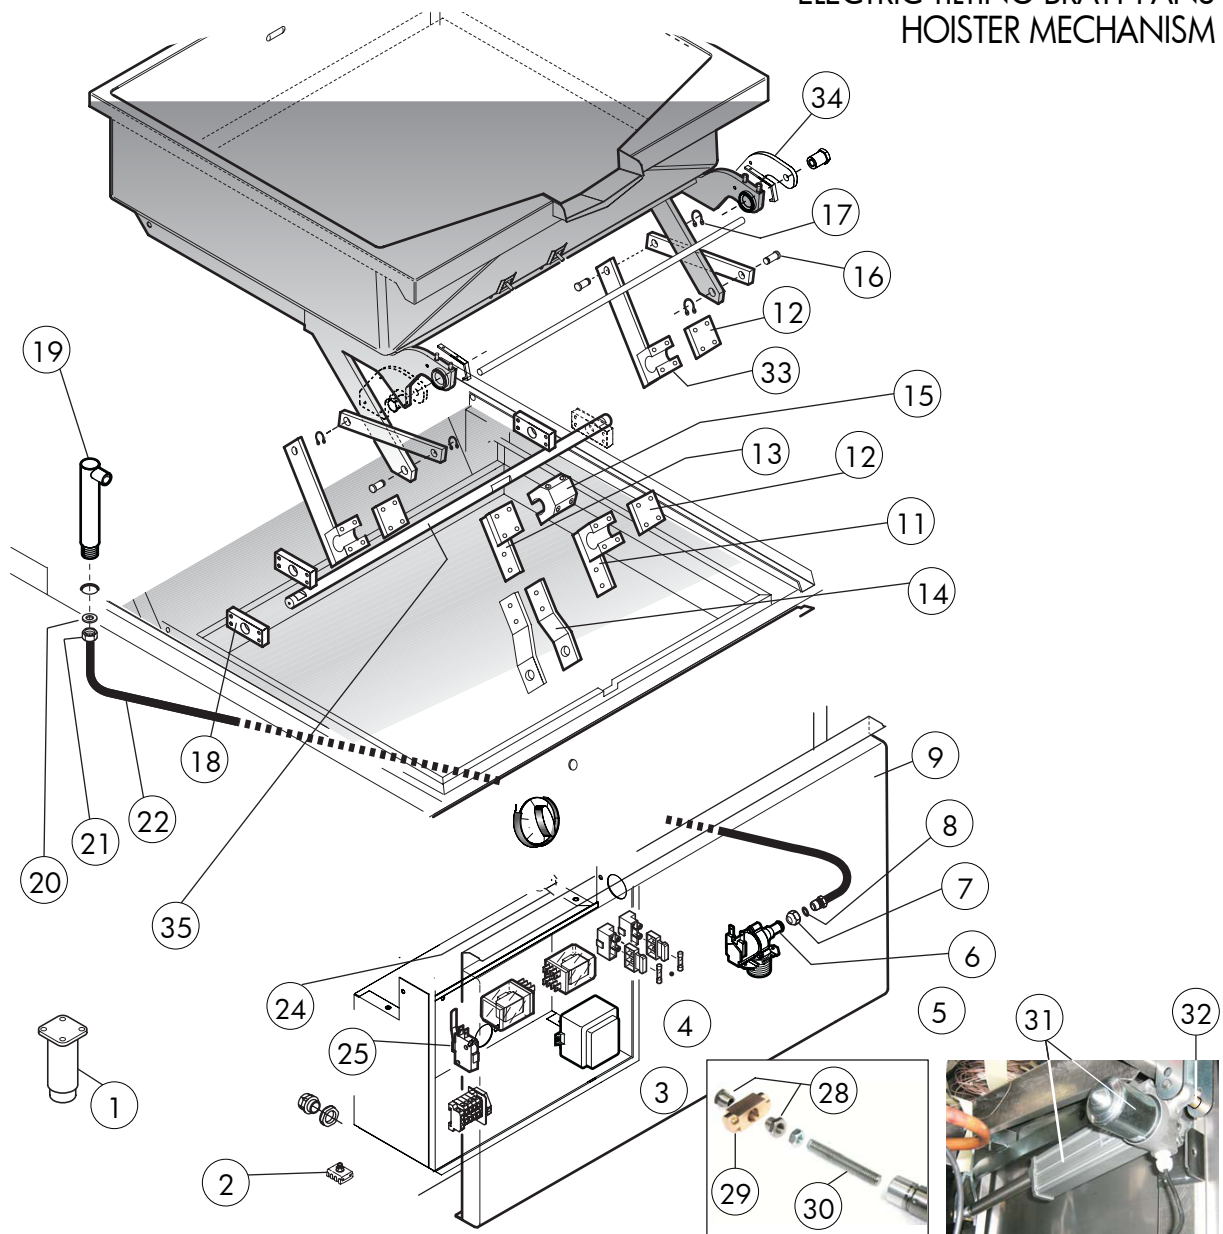

**Thermische Geräte Serie 900**  
**Elektro-Kippbratpfanne**  
Artikel-Nr. 147007 (90BR/EM120)

---

**Explosionszeichnung / Ersatzteile**

---

Bitte bei Ersatzteilbestellung immer Artikelnummer und Seriennummer mit angeben!

# Series 900 ELECTRIC TILTING BRATT PANS HOISTER MECHANISM

POS.	CODE	PIECES	DESCRIPTION
1	MA6086113	4	FEET
2	MA1878400	1	BLOCK
3	CR0684780	1	TRASFORMER
4	CR0687240	2	RELAY
5	CR0687720	1	FUSE (630mA)
	CR0687730	1	FUSE (4A)
6	CR0682320	1	ELECTRIC VALVE
7	CR0682340	1	NUT
8	MA2867700	1	GASKET
9	CR0683980	1	FRONT PANEL
11	CR0840640	1	CENTRAL LIFTING
12	CR0840620	1	PLATE LIFTING
13	CR0840641	1	CENTRAL LIFTING
14	CR0589560	1	NUT THREAD REST
15	CR0841370	1	CENTRAL LIFTING
16	CR0589710	1	CONNECTING ROD PIN
17	CR0589720	1	SAFETY RING
18	CR0797490	1	SUPPORT BUSH
19	CR0681380	1	DISPENSER

POS.	CODE	PIECES	DESCRIPTION
20	MA14072299	1	GASKET
21	MACM066200	1	NUT
22	CR0682430	1	DISPENSER DUCT
24	CR0413380	1	SELECTOR
25	MA1037111300	1	MICROSWITCH
27	CR0410310	1	BUTTON COVER
28	CR0684310	1	RING NUT
29	CR0684300	1	FRONT HINGE
30	CR0686360	1	CONNECTION
31	CR0684360	1	LINEAR ACTUATOR
32	CR0684320	1	BACK ACTUATOR SPACER
33	CR0840650	1	LATERAL LIFTING
34	CR0589782	1	SUPPORT TANK
35	CR0797501	1	SHAFT LIFTING