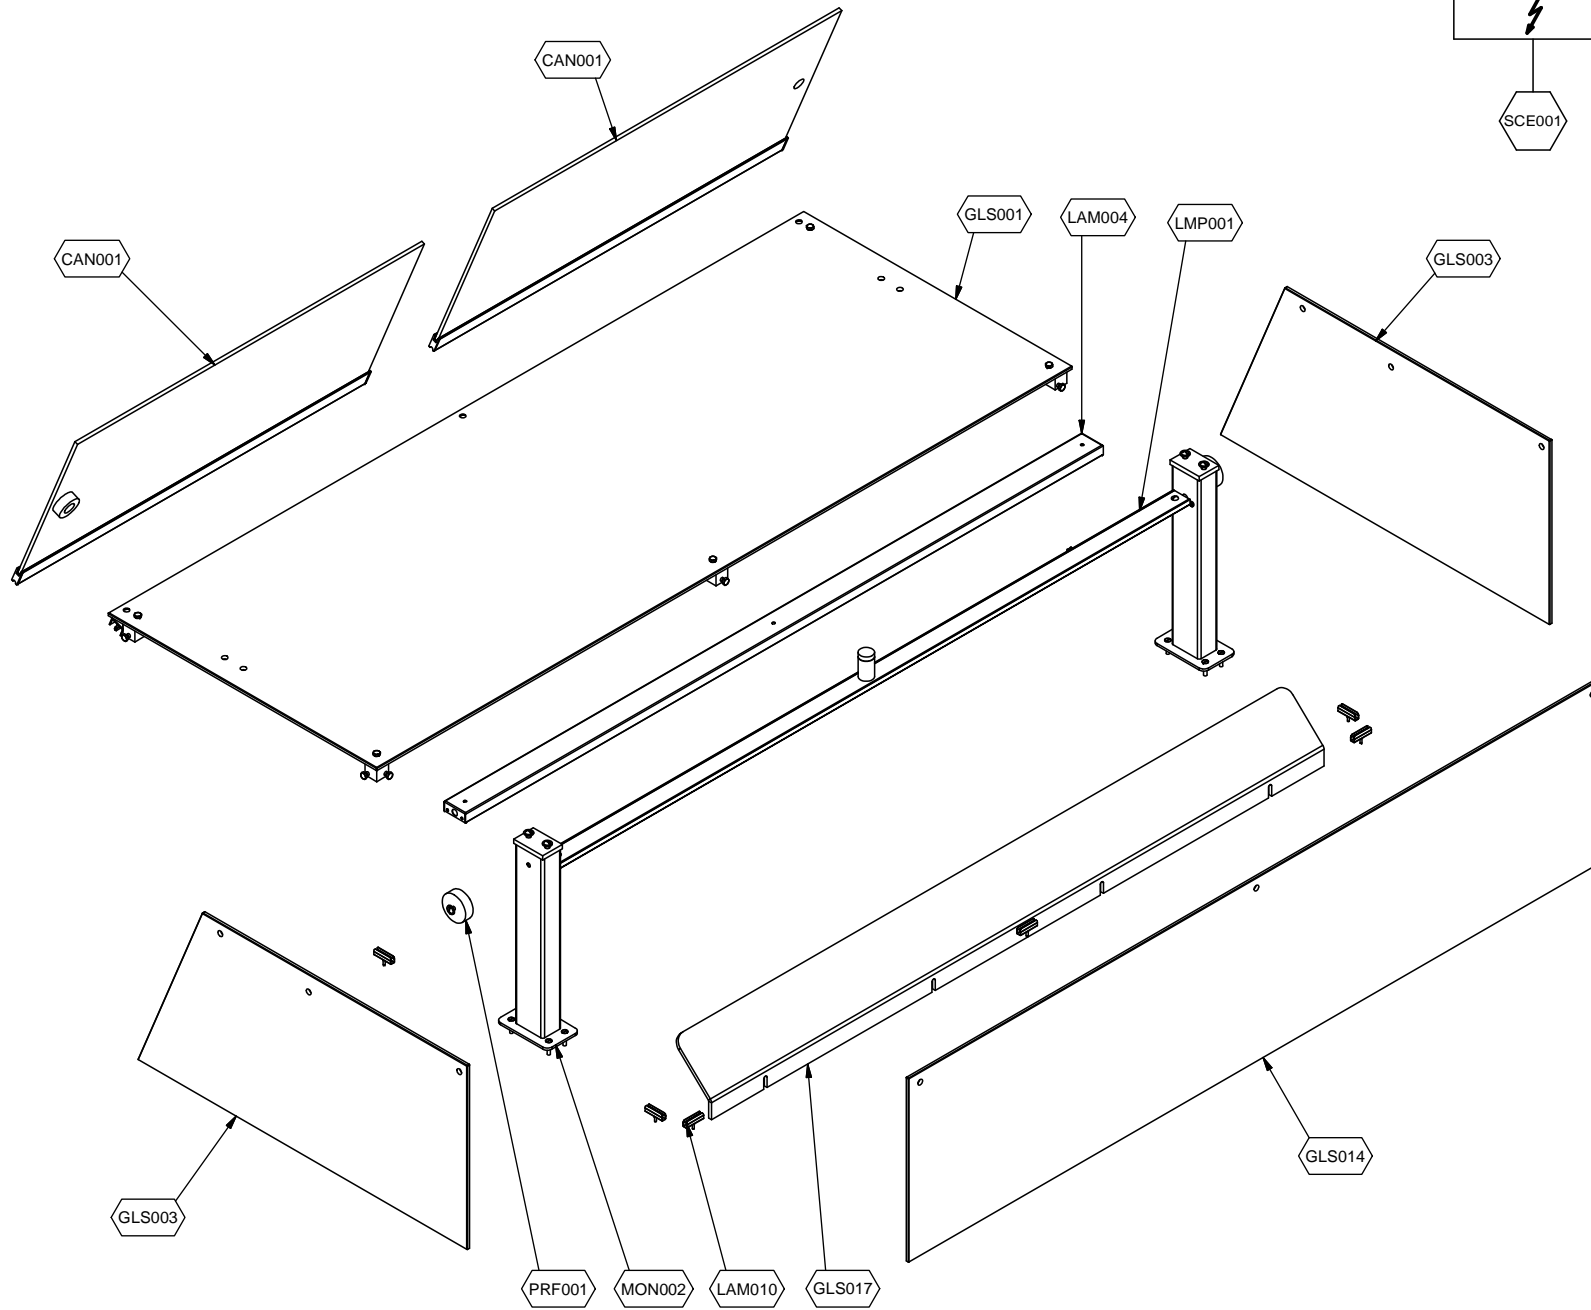

	PARAM.	OPTIONAL
	SCE001	TAR001
		OPT

Cod. ESP093

Denominazione: ESSENCE BLUE VISION 2-3-4/1

Data: 18/04/14

INDICE DI MODIFICA: 00

	PARAM.	OPTIONAL
⚡		
SCE001	TAR001	OPT