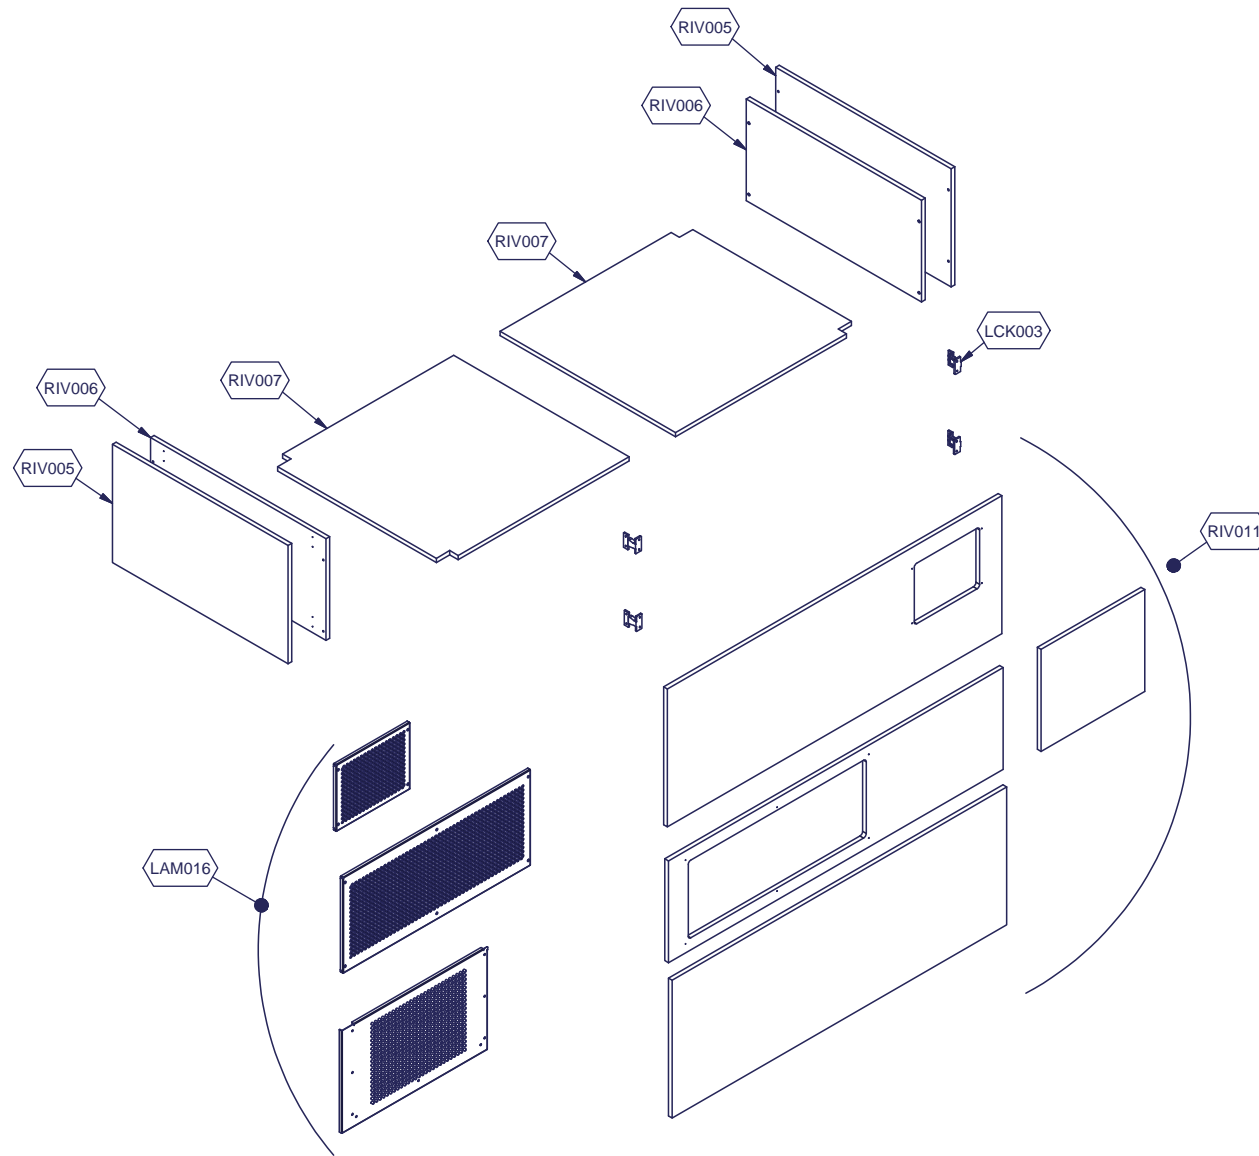

	PARAM.	OPTIONAL
	SCE001	TAR001
		OPT

Cod. ESP093

Denominazione: ESSENCE BLUE VISION 2-3-4/1

Data: 18/04/14

INDICE DI MODIFICA: 00

	PARAM.	OPTIONAL
⚡		
SCE001	TAR001	OPT

## Exploded View

Validity: 08/04/2016

9BESS3FIFWA26	ESSENCE 3I VASCA REF.VENT WENGE VISION+R
ESP093	ESSENCE BLUE VISION 2-3-4/1

Ref. Drawing	Code	Description
AEV001	73688952	ASS.EVAP.VETRINA RINF.DROP-IN 3/1
AUM001	74837151	FILTRO ARIA EVAP.VENT RINF.DROP-IN 3/1
AUM004	74700708	SERBATOIO VERT.L.0,58(65/204VS00)
CAN001	73668862	ASS.CHIUS.PLEX.BLUE VISION 3/1 DROP-IN
CMP001	74865634	COMPR.NT6226GK MBP CSCR 230V/50HZ R404A
CND001	74837117	CONDENS.400X108XH286 11TX5R3/8"PA3.2MM
ECP001	74867018	PARTI ELETTR.COMPR. NT6226GK
EVA001	74839122	EVAP.VENT.DROP-IN 3-4/1
FAN001	74845180	VENTIL.FMI WE5G25A23M451E+GRIGLIA
FAN002	74848123	CODICE DA ORDINARE 74845180
FAN003	74845038	VEN.EMMEVI TGA 60/3-300/40 055V 230V 51W
GLS001	74776772	CAPPOT.VETRO SOVR.BLUE VISION 3/1 DROP-I
GLS003	74776604	CR.FIANCO BLUE VISION DROP-IN
GLS014	74776712	VETRO FRONT.SOVR.BLUE VISION 3/1 DROP-IN
GLS017	74776672	CONVOG.ARIA BLUE VISION DROP-IN 3/1
GRD001	74845182	GRIGLIA FE.A CESTELLO X VENT.D.250
GRD002	74847181	GRIGLIA EVAP.VENT.RINF.DROP-IN 3/1
INT001	74742008	INT.NERO ON-OFF 16A SH JS-608FA-O-B-6
INT002	74742017	INTERR.ARANC.LAMP 16A B418C1H1X0000 MOLV
INT004	75956088	RELE FINDER 30A 65-31 230V 50-60HZ
LAM001	72539780	LAM.SUPP.UCE BA VENT.RINF.3/1 DROP-IN
LAM002	72539782	GRIGLIA AEREAZ.BA VENT.RINF.3/1 DROP-IN
LAM003	72556044	LAM.SUPP.VASCH.GRBF 151 530*20
LAM004	72539082	LAM.PLAFONIER.SOVRASTR.LIGHT 3-1 DROP-IN
LAM005	72539391	LAM.COP.EVAP.RINF.DROP-IN 3/1
LAM006	73689862	ASS.CONV.ARIA POST.VENT.RINF.3/1 DROP-IN
LAM007	73689872	ASS.CONV.ARIA ANT.VENT.RINF.3/1 DROP-IN