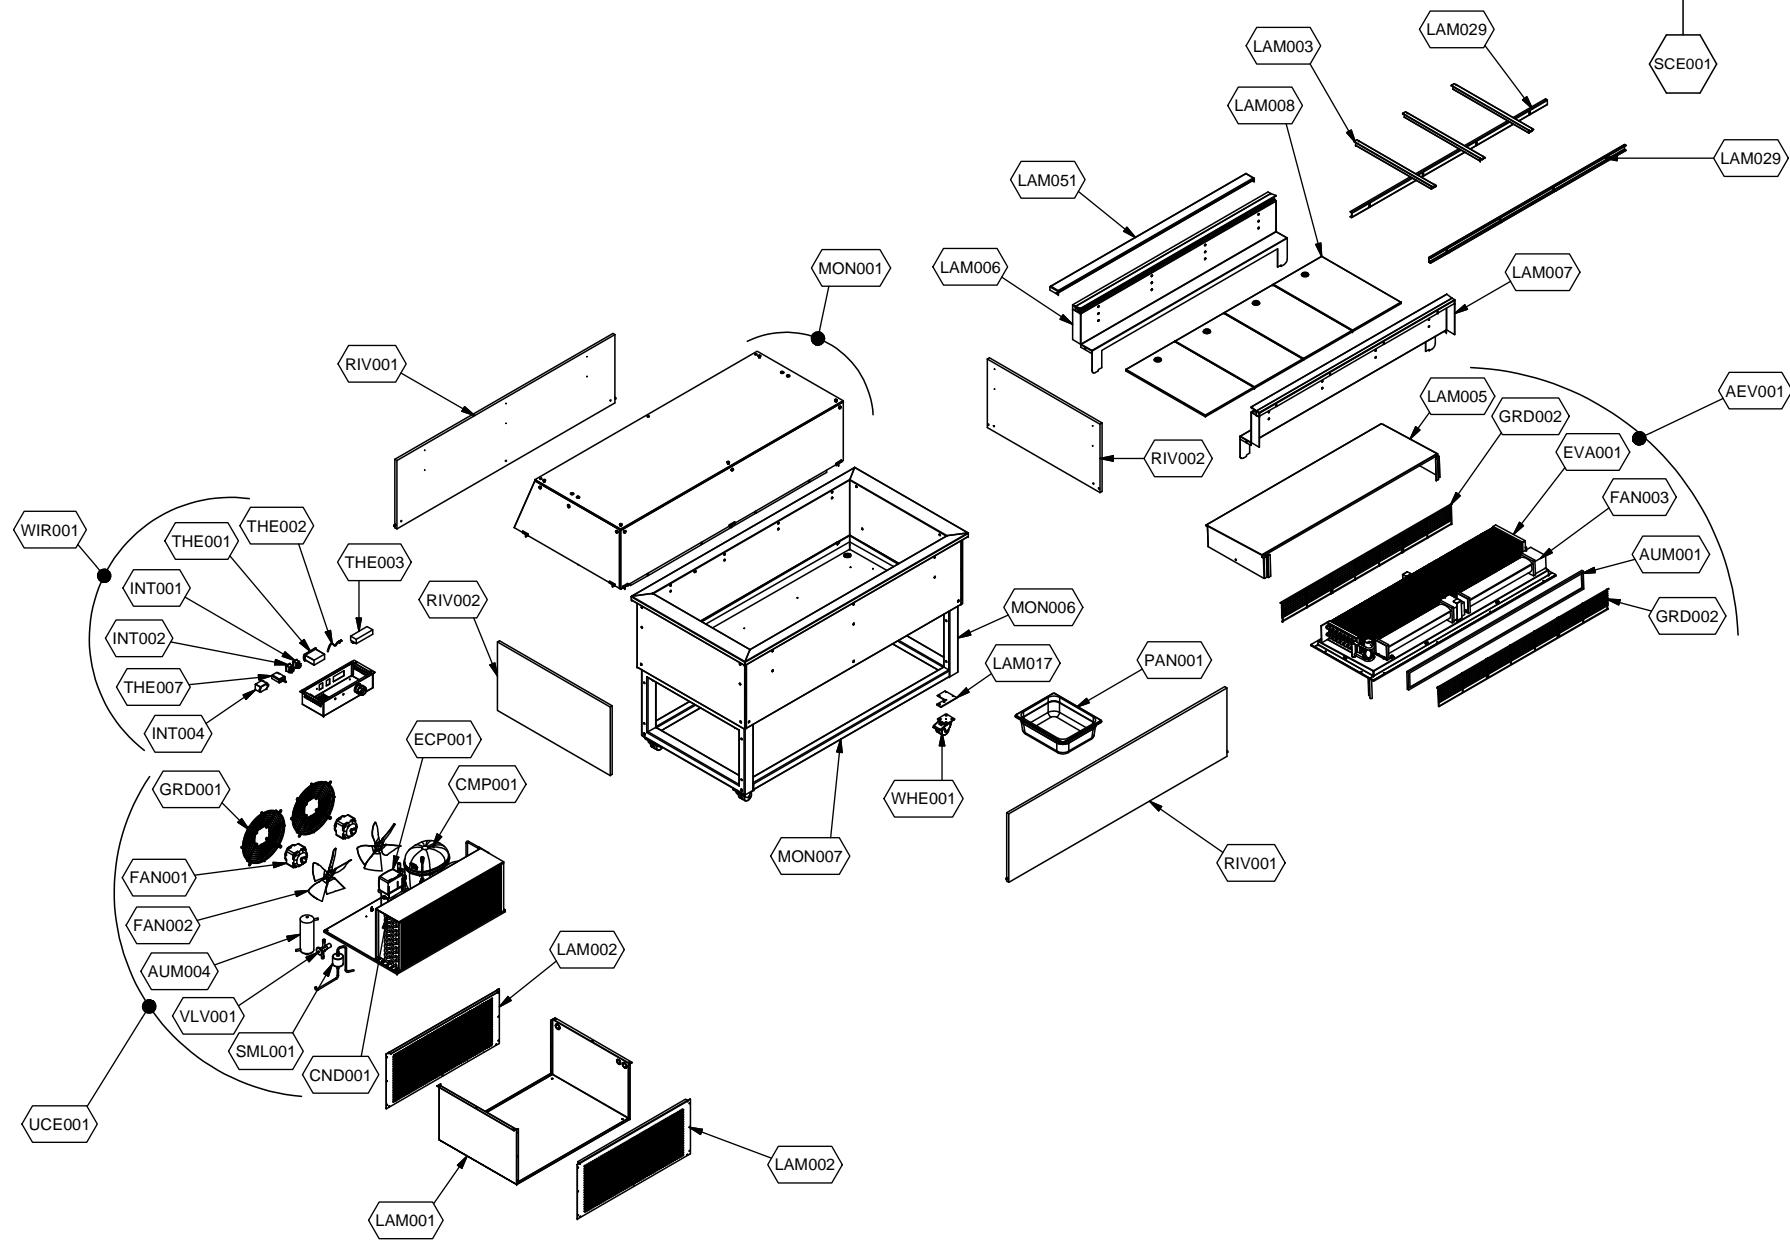

### Explosionszeichnung / Ersatzteile

---

Bitte bei Ersatzteilbestellung immer Artikelnummer und Seriennummer mit angeben!

Cod. ESP093

Denominazione: ESSENCE BLUE VISION 2-3-4/1

Data: 18/04/14

INDICE DI MODIFICA: 00

	PARAM.	OPTIONAL
	SCE001	TAR001
		OPT

Cod. ESP093

Denominazione: ESSENCE BLUE VISION 2-3-4/1

Data: 18/04/14

INDICE DI MODIFICA: 00

	PARAM.	OPTIONAL
⚡		
SCE001	TAR001	OPT