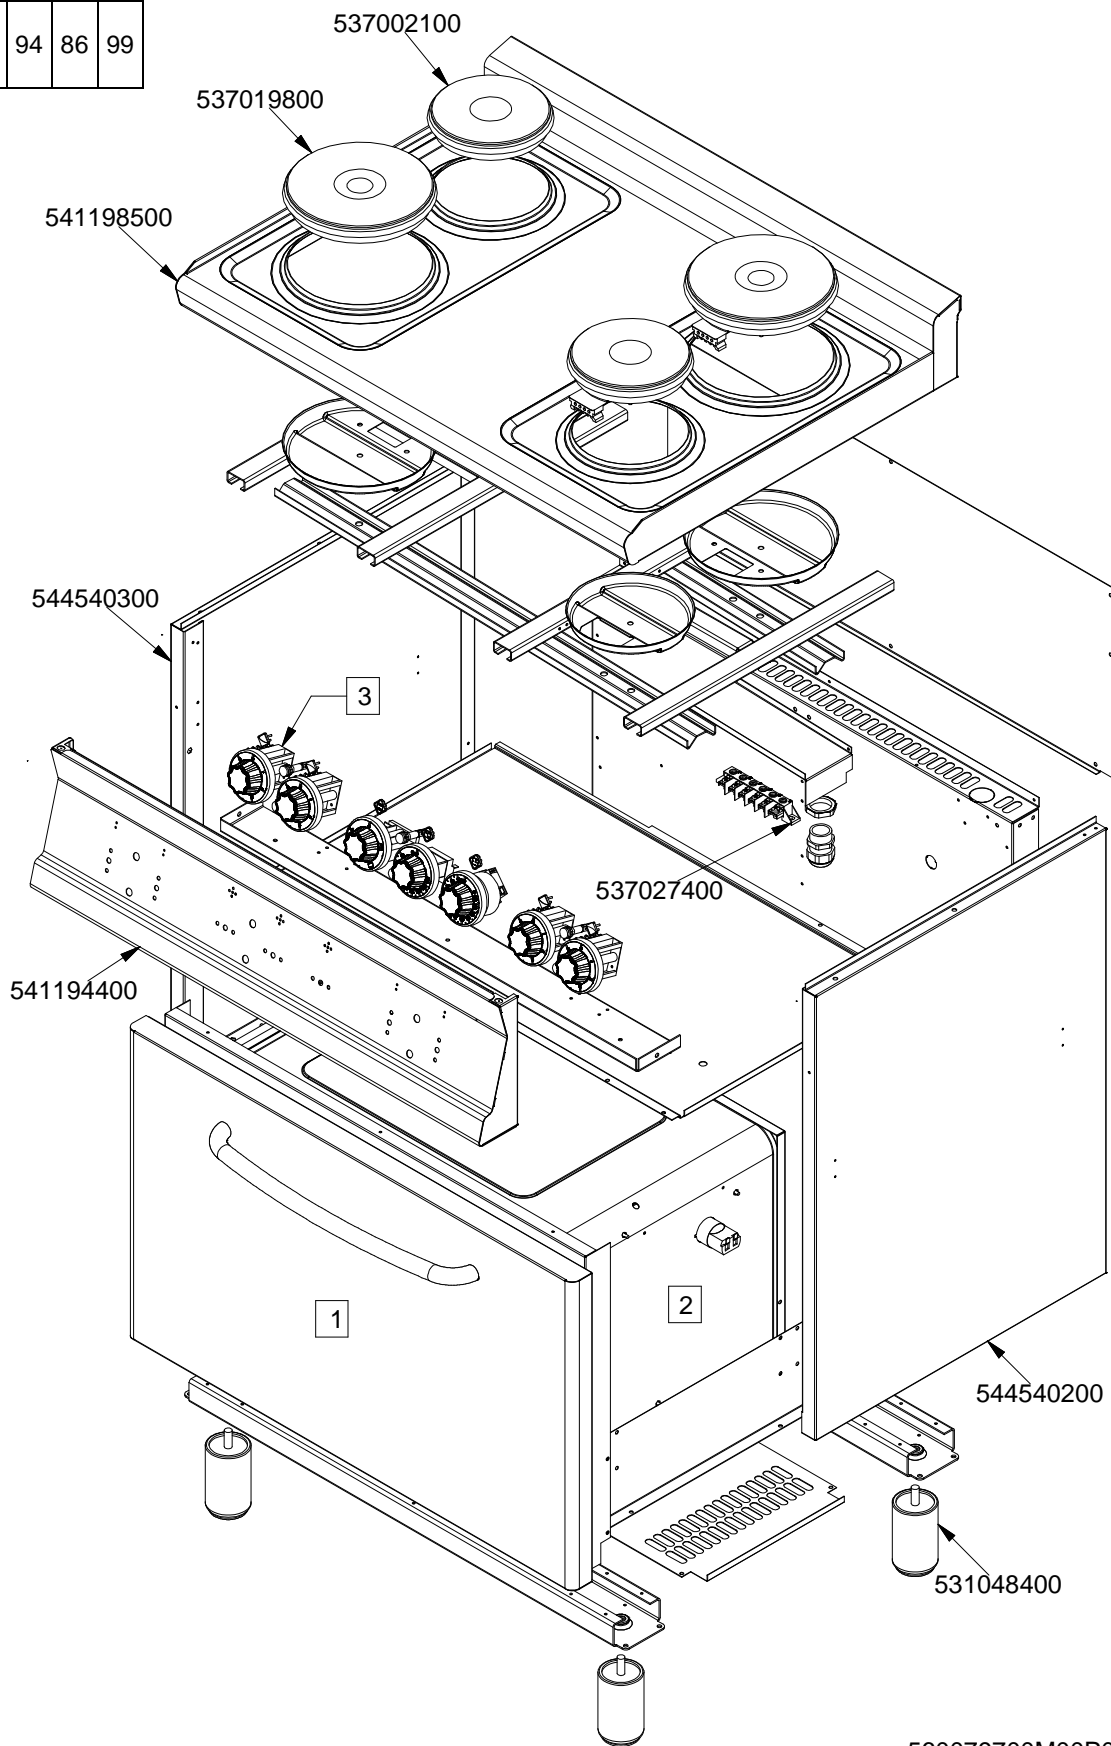

MAGICLOTUS 60

CUCINE / RANGES / HERDE / CUISINIÈRES

CF..4-68

CF4-68ET

	1	2	3
Vedi Pagina See Page Siehe Seite Voir Page Ver Pàgina	94	86	99

560079700M00P00.

MAGICLOTUS 60

CUCINE / RANGES / HERDE / CUISINIÈRES
FORNO / OVEN / BACKOFEN / FOUR / CF...-68 CF...-610 CF...-612

PORTE / DOORS / TÜREN / PORTES / GN1/1

531059200

560081100M00P00.

531059300

560081200M00P00.

MAGICLOTUS 60

CUCINE / RANGES / HERDE / CUISINIÈRES
FORNO / OVEN / BACKOFEN / FOUR / CF...-68 CF...-610 CF...-612