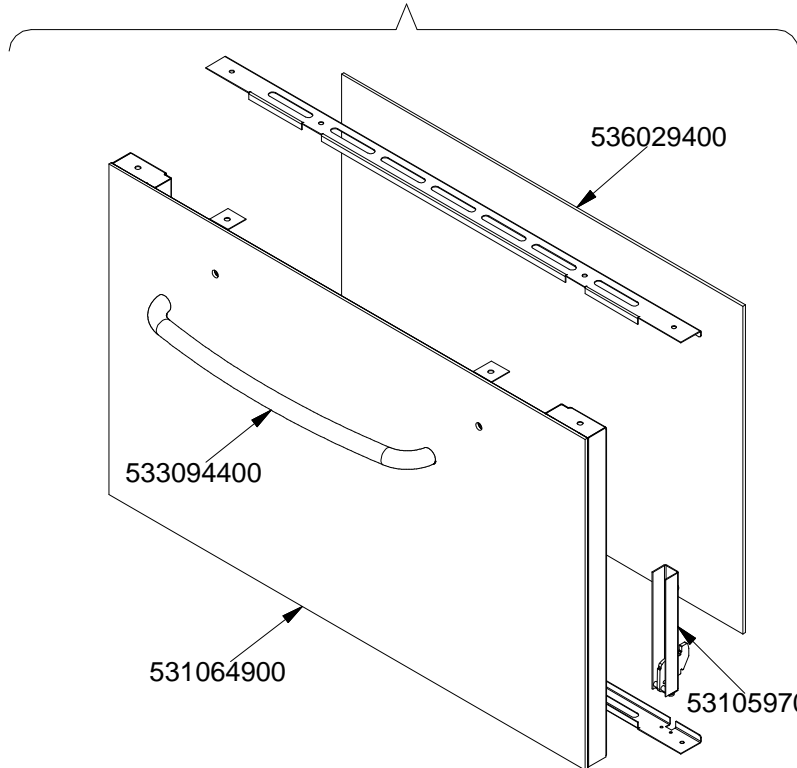

MAGICLOTUS 60

CUCINE / RANGES / HERDE / CUISINIÈRES

CF..4-68

CF4-68ET

	1	2	3
Vedi Pagina See Page Siehe Seite Voir Page Ver Pàgina	94	86	99

560079700M00P00.

MAGICLOTUS 60

CUCINE / RANGES / HERDE / CUISINIÈRES
FORNO / OVEN / BACKOFEN / FOUR / CF...-68 CF...-610 CF...-612

PORTE / DOORS / TÜREN / PORTES / GN1/1

531059200

560081100M00P00.

531059300

560081200M00P00.

MAGICLOTUS 60

CUCINE / RANGES / HERDE / CUISINIÈRES
FORNO / OVEN / BACKOFEN / FOUR / CF...-68 CF...-610 CF...-612