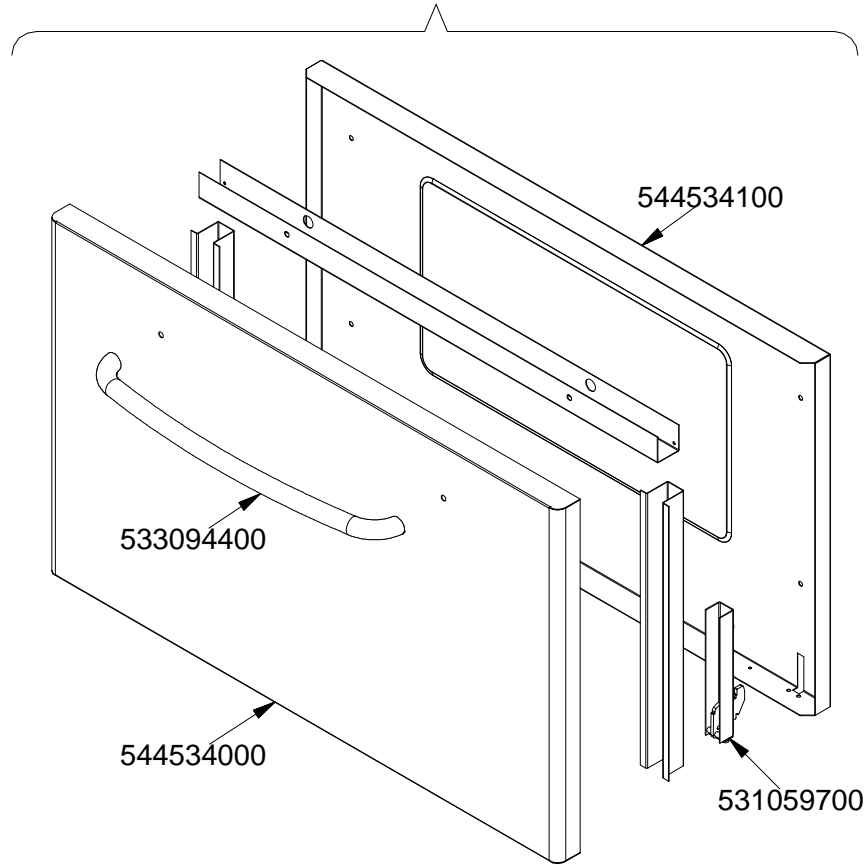

MAGICLOTUS 60

CUCINE / RANGES / HERDE / CUISINIÈRES

CF..4-68

CF4-68ET

	1	2	3
Vedi Pagina See Page Siehe Seite Voir Page Ver Pàgina	94	86	99

560079700M00P00.

MAGICLOTUS 60

CUCINE / RANGES / HERDE / CUISINIÈRES
FORNO / OVEN / BACKOFEN / FOUR / CF...-68 CF...-610 CF...-612

PORTE / DOORS / TÜREN / PORTES / GN1/1

531059200

560081100M00P00.

531059300

560081200M00P00.

MAGICLOTUS 60

CUCINE / RANGES / HERDE / CUISINIÈRES
FORNO / OVEN / BACKOFEN / FOUR / CF...-68 CF...-610 CF...-612