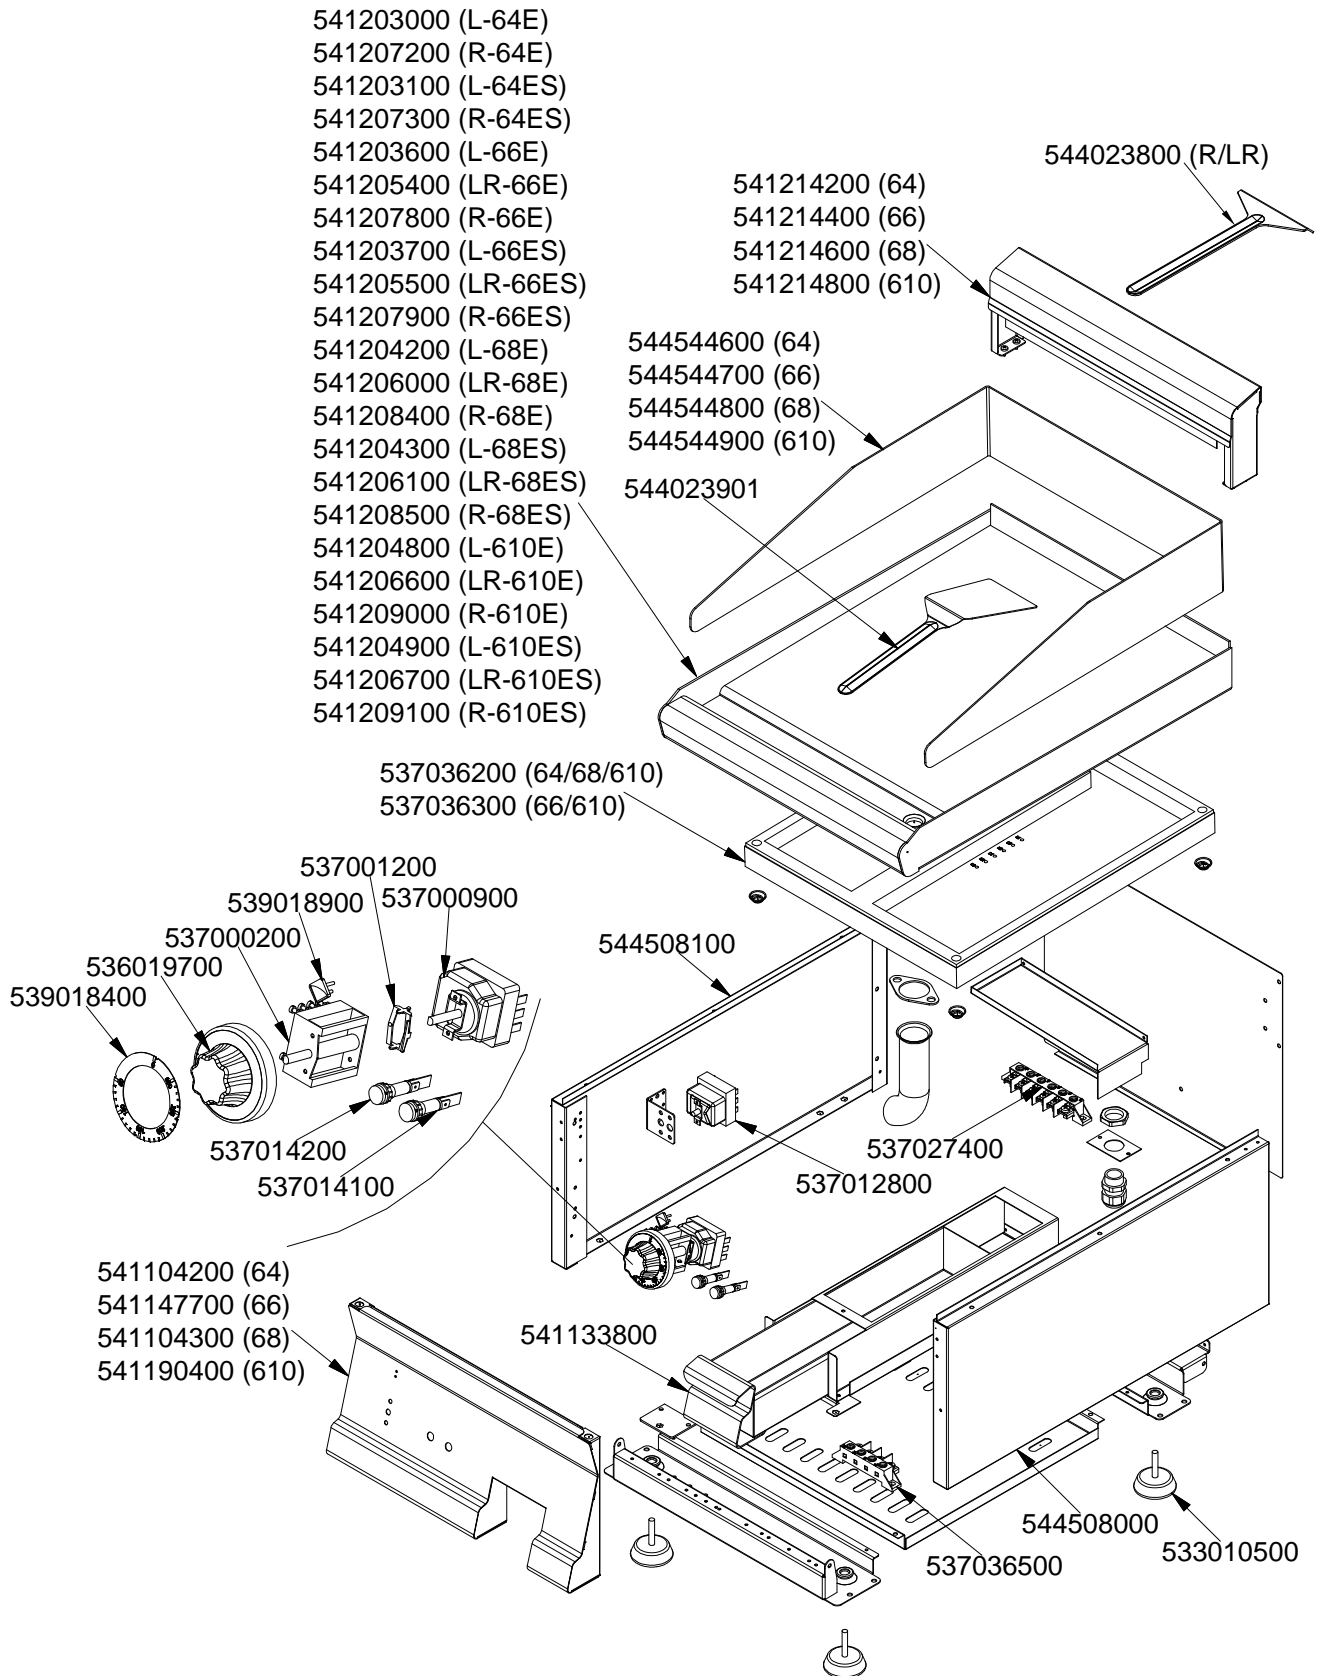

# MAGICLOTUS 60

ELETRICO / ELECTRIC / ELEKTRO / ELECTRIQUE

FTT...-64ET FTT...-66ET FTT...-68ET FTT...-610ET

560077600M00P00

Page	Pos	Code	Description
001		541205500	UPPER PLATE FOR FTLRT-6 6ES
001		544023800	
001		541214400	SPACER 66E
001		544023901	SPATTLE FOR FRY-TOP
001		544544700	SPLASH GUARD FT-6 6
001		537036300	EL. PLATE 551X428 5400W230V
001		537000900	THERMOSTAT 50-320°C THREEPHASE
001		537001200	FIXING BRACKET FOR THERMOSTAT/COMM.
001		539018900	INDEX FOR KNOB
001		537000200	COMMUTATOR 1 POS. 3PHASE S.49 16A
001		536019700	BLACK KNOB §70 PIN §6*5
001		539018400	ADHESIVE GRADUATED DISC FOR KNOB
001		544508100	
001		537014200	GREEN WARNING LIGHT 250V
001		537014100	WHITE WARNING LIGHT 250V
001		537027400	TERMINAL BLOCK THREEPHASE 40A
001		537012800	SAFETY THERMOSTAT 420°C THREEPHASE
001		541133800	DRIP TRAY FT-55
001		541147700	CONTROL PANEL FT-7_6E FT-9_6E
001		544508000	
001		537036500	TERMINAL BLOCK 4POLES 40A SCREW-SCR
001		533010500	LEG M10*25 D.40