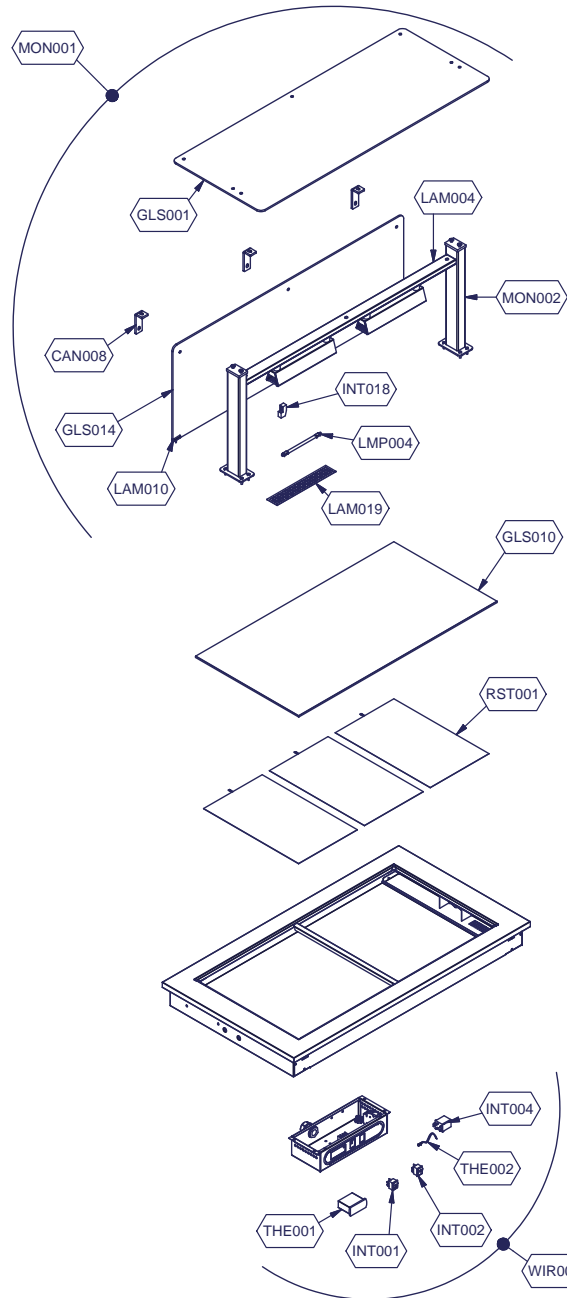

Kühlung Büffet-Element

Artikel-Nr. 651085 (9DRBR3CEF0A03 / SOUL SERVICE BROWN 3)

Explosionszeichnung / Ersatzteile

Bitte bei Ersatzteilbestellung immer Artikelnummer und Seriennummer mit angeben!

Cod. ESP382

Denominazione: SOUL SERVICE BROWN

Data: 03/05/13

INDICE DI MODIFICA: 00

Code	Description	Notes
74702120	FIXES GLASS	
72538782	SUPERSTRUCTURE TOP GLASS	
74776682	TEMPERED GLASS	
72538772	FRONTAL GLASS	
74742008	MAIN ON/OFF SWITCH	2
74742017	LIGHT ON/OFF SWITCH	2
75956088	POWER RELAY	2
74741636	HOLDERLAMP	2
72539082	LED LIGHTING COVERING	
72557114	GLASS SUPPORT	
72591904	LAMP PROTECTION	
74751010	HALOGEN LAMP	1
73669452	SUPERSTRUCTURE	
72539070	SUPERSTRUCTURE SIDE SUPPORT	
70259094	HEATING ELEMENT	2
SC852	ELECTRICAL WIRING	1
RIF.TAR.B03	CONTROLLER PRESETTING SERVICE	1
74700897	UNSETTED ELECTRONIC CONTROLLER	1
74700899	PROBE	1
73669842	POWER BOX	