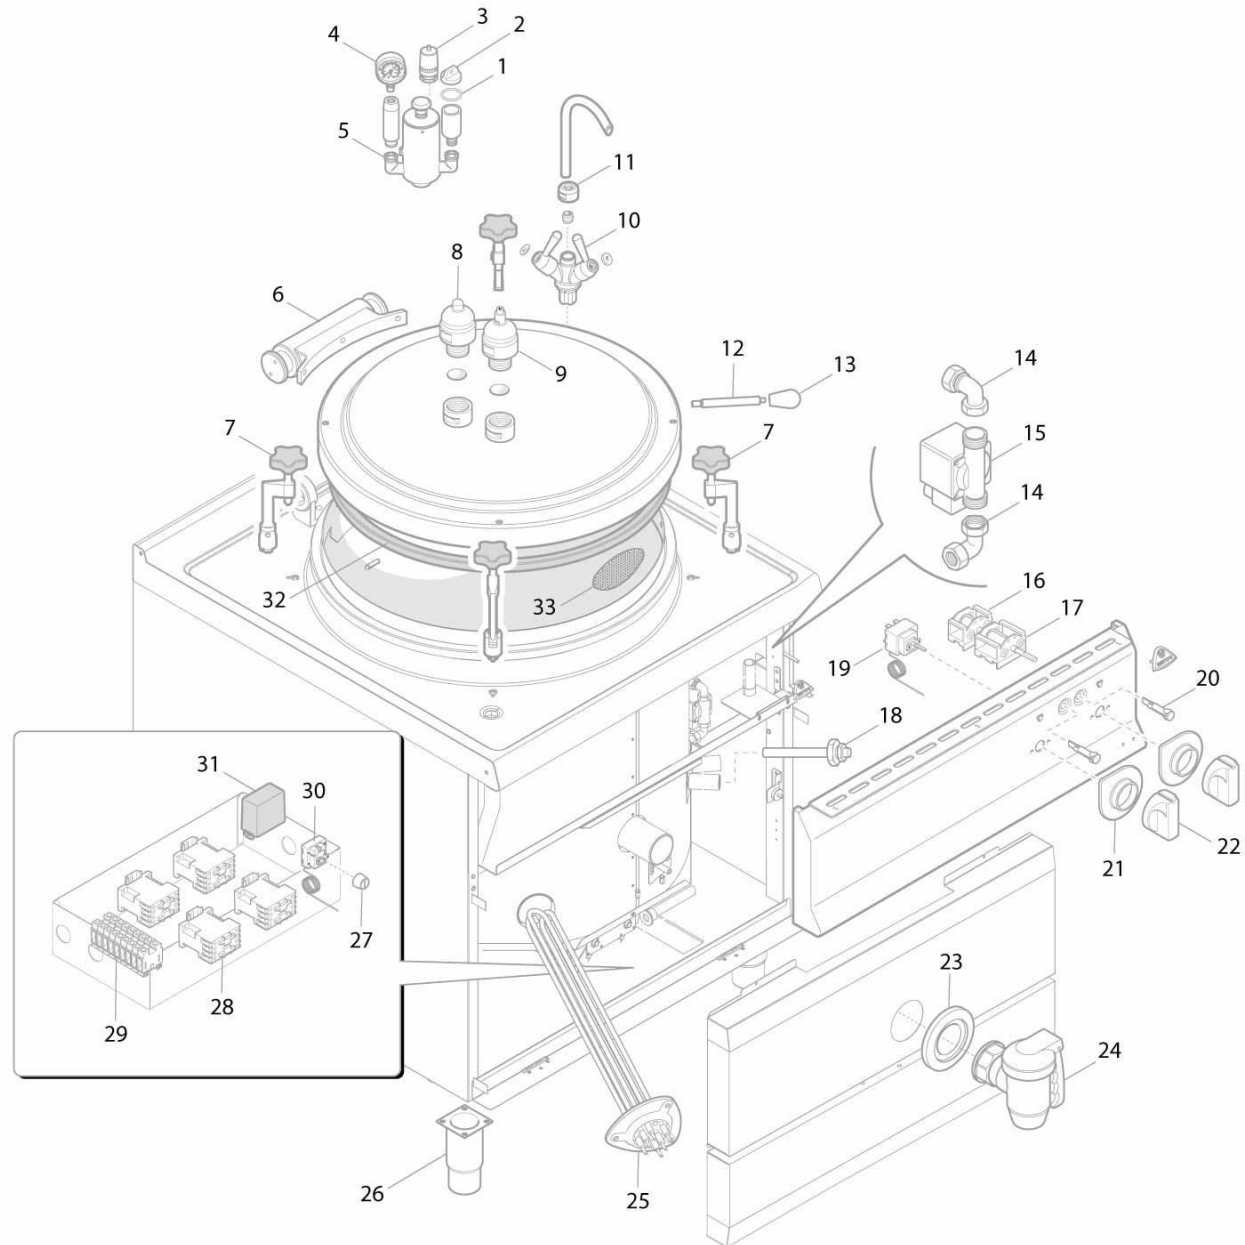

# E9P10IA - SINCE 07/11

E9P10IA - SINCE 07/11

Pos. Item	Codice Code	Descrizione	Item Description	Designation articles	Artikelbeschreibung	Decripción artículos	N° pezzi - No. pieces					
5	35275400	Gruppo di sicurezza completo	Complete safety group	Groupe de sÉcuritÉ complet	VollstÄndige sicherheit gruppe	Grupo de seguridad completa						1
6	35801800	Cerniera d=320mm x pentola 900	Hinge d=320mm	Charniere d=320mm	Scharnier d=320mm	Bisagra d=320mm						1
7	35857600	Gruppo tirante autoclave	Lid lock clamps	Fixation pour couvercle	Verschlussklemme	Tirante autoclave						4
8	35270400	Valvola di sicurezza per autoclave	Valvola di sicurezza per autoclave	Valvola di sicurezza per autoclave	Valvola di sicurezza per autoclave	Valvola di sicurezza per autoclave						1
9	35271400	Valvola sfiato per autoclave	Safety valve	Soupape de securite	Sicherheitsventil	Valvula de seguridad						1
10	35274600	Rubinetto gruppo monoforo h20	Tap one-hole connection	Robinet groupe-monotrou	Hahngruppe-einweg	Grifo grupo monohoyo						1
11	35776500	Becco carico h20 pentola 900	Water tap for boiling pan 900	Tuyau robinet pour marmite 900	Le. wasserzufuhr kochkessel 900	Grifo cargo agua por olla 900						1
12	35781200	Prolunga x impugn. pent. 900	Handle extension	Prolonge poignee	Verlangerung fur handgriff	Alargador por empuÑadura olla						1
13	35604000	Impugn. coper. x pentola 900	Cover handle for boiling pan s.900	Po. couvercle pour marmite s.900	Deckelgriff fÜr kochkessel s.900	EmpuÑadura tapa por olla s.900						1
16	30051600	Commutatore per 12t	Selector	Commutateur	Umschalter	Conmutador						1
17	22051000	Commutatore bip. fe1/krv	Selector fe1/krv	Commutateur fe1/krv	Umschalter fe1/krv	Conmutador fe1/krv						1
19	35301000	Termost.lavor.30/150° c pent.ele	Cooking thermostat 30/150° c	Thermostat de service 30/150° c	Betriebsthermostat 30/150° c	Termostato de funcionam.30/150° c						1
20B	30168800	Spia verde 230v d.10mmt150Ø	Green lamp 230v	Temoin lumineux vert 230v	Grüne kontrollampe 230v	Piloto verde 230v						1
20A	30168500	Spia arancio 230v d.10mmt150Ø	Orange lamp 230v	Temoin lumineux orange 230v	Orange kontrollampe 230v	Piloto naranja 230v						1
21B	38952900	Mostrina 0-1-2	Sub-knob 0-1-2	Sous-manette 0-1-2	Unterknopf 0-1-2	Sub-mando 0-1-2						1
21A	38952800	Mostrina pa66 induzione	Pa66 induction sub-knob	Sous-manette pa66 induction	Pa66 induktion unterknopf	Sub-mando pa66 inducciÓn						1
22	38877600	Man. pa66 p.6x4.6 a'180°distanz.le	Knob pa66 p.6x4.6 a'180°	Manette pa66 p.6x4.6 a'180°	Drehknopf pa66 p.6x4.6 a'180°	Mando pa66 p.6x4.6 a'180°						2
23	35275000	Borch. rub. scar. 2 pent. 900	Washer for tap boiling pan s.900	Rondelle pour robinet s. 900	Stutzring fur hahn s.900	Ro. por llave de paso olla s. 900						1
24A	35890700	Nipples di scarico da 2 110 mm	Outlet nipples	Ecrou de vidange	Nipple	Nipples de descarga						1
24	35274800	Rubin. scarico da 2 pent. 900	Outlet tap boiling pan s.900	Robinet de vidange marmite s. 900	Abflusshahn kochkessel s.900	Llave de paso de descarga						1
25	35039900	Resistenza per e9p10l ; 8kw	8kw heating element	Resistance 8kw	Widerstand 8kw	Resistencia 8kw						2
26	35040100	Resistenza per e9p15l ; 9kw	9kw heating element	Resistance 9kw	Widerstand 9kw	Resistencia 9kw						-
26	24685000	Piedino inox 2'h125/175	Inox foot 2'h125/175	Pied inox 2'h125/175	Fuss inox 2'h125/175	Pata inox 2'h125/175						4
27	33071100	Cap. per termostato m10 x 0,75	Cap. per termostato m10 x 0,75	Cap. per termostato m10 x 0,75	Cap. per termostato m10 x 0,75	Cap. per termostato m10 x 0,75						1
28	23105800	Teleruttore s-n10 4no 20a	Contacteur	Telerupteur	Fernschalter	Telerutore						4
29A	25186100	Morsetto grigio 10mmq	Grey terminal 10mmq	Borne gris 10mmq	Graufarbe klemme 10mmq	Borne gris 10mmq						6
29D	25187000	Ponticello 2 poli x mors. pacc.	Ponticello 2 poli x mors. pacc.	Ponticello 2 poli x mors. pacc.	Ponticello 2 poli x mors. pacc.	Ponticello 2 poli x mors. pacc.						4
29C	25186500	Morsetto g/verde 10mmq v0	Green terminal 10mmq	Borne verte 10mmq	Grüne klemme 10mmq	Borne verde 10mmq						1
29B	25186300	Morsetto blu 10mmq v0	Blue terminal 10mmq	Borne blue 10mmq	Blau klemme 10mmq	Borne azul 10mmq						2
30	35300200	Term. trifase di sicurezza 182°c	Security thermostat 182°c	Thermostat de surete 182°c	Sicherheiththermostat 182°c	Termostato de seguridad 182°c						1
31	35275200	Rubin. livel. interc. pent.900	Level tap boiling tap s. 900	Robinet de niveau s.900	Niveauhahn kochkessel s.900	Llave de paso nivel por olla s.900						1
32	35859800	Guarniz. teflon 60x46x2 da 2	Teflon seal 60x46x2	Joint teflon 60x46x2	Dichtung teflon 60x46x2	Empaquetadura teflon 60x46x2						1
33	35831300	Filtro pentola 900	Filter boiling pan 900	Filtre marmite 900	Filtre kochkessel 900	Filtro olla 900						1