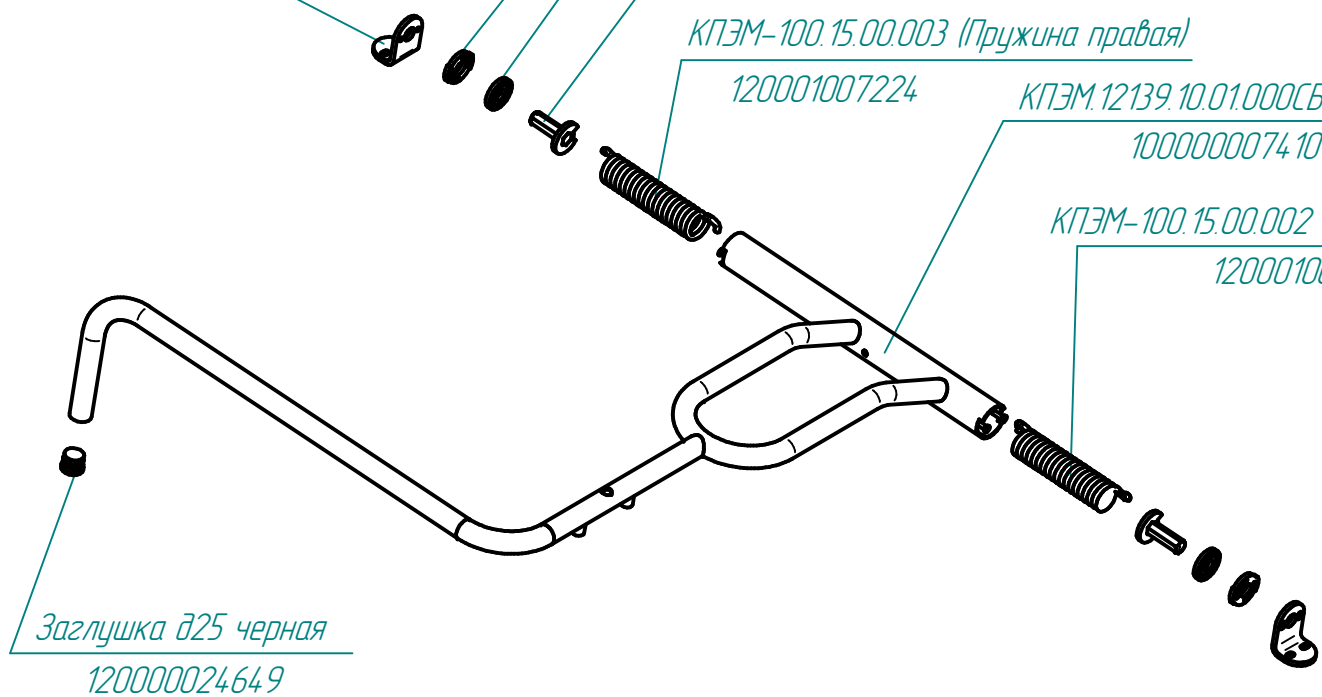

КПЭМ-60.15.00.005 (Упор)
000001007118

КПЭМ-60.15.00.006 (Втулка)
000001007119

КПЭМ-100.15.03.000СБ (Ось подвижная)
000001002665

КПЭМ-100.15.00.003 (Пружина правая)
120001007224

КПЭМ.12139.10.01.000СБ (Ручка)
100000007410

КПЭМ-100.15.00.002 (Пружина левая)
120001007224

Заглушка Ø25 черная
120000024649

КПЭМ-250П.10.00.000СБ (Механизм подъема крышки)
100000010413

КПЭМ.1160.08.01.003 (Гайка колпачковая)
120000025643

КПЭМ1601.00.00.001 (Кронштейн)
100000002908