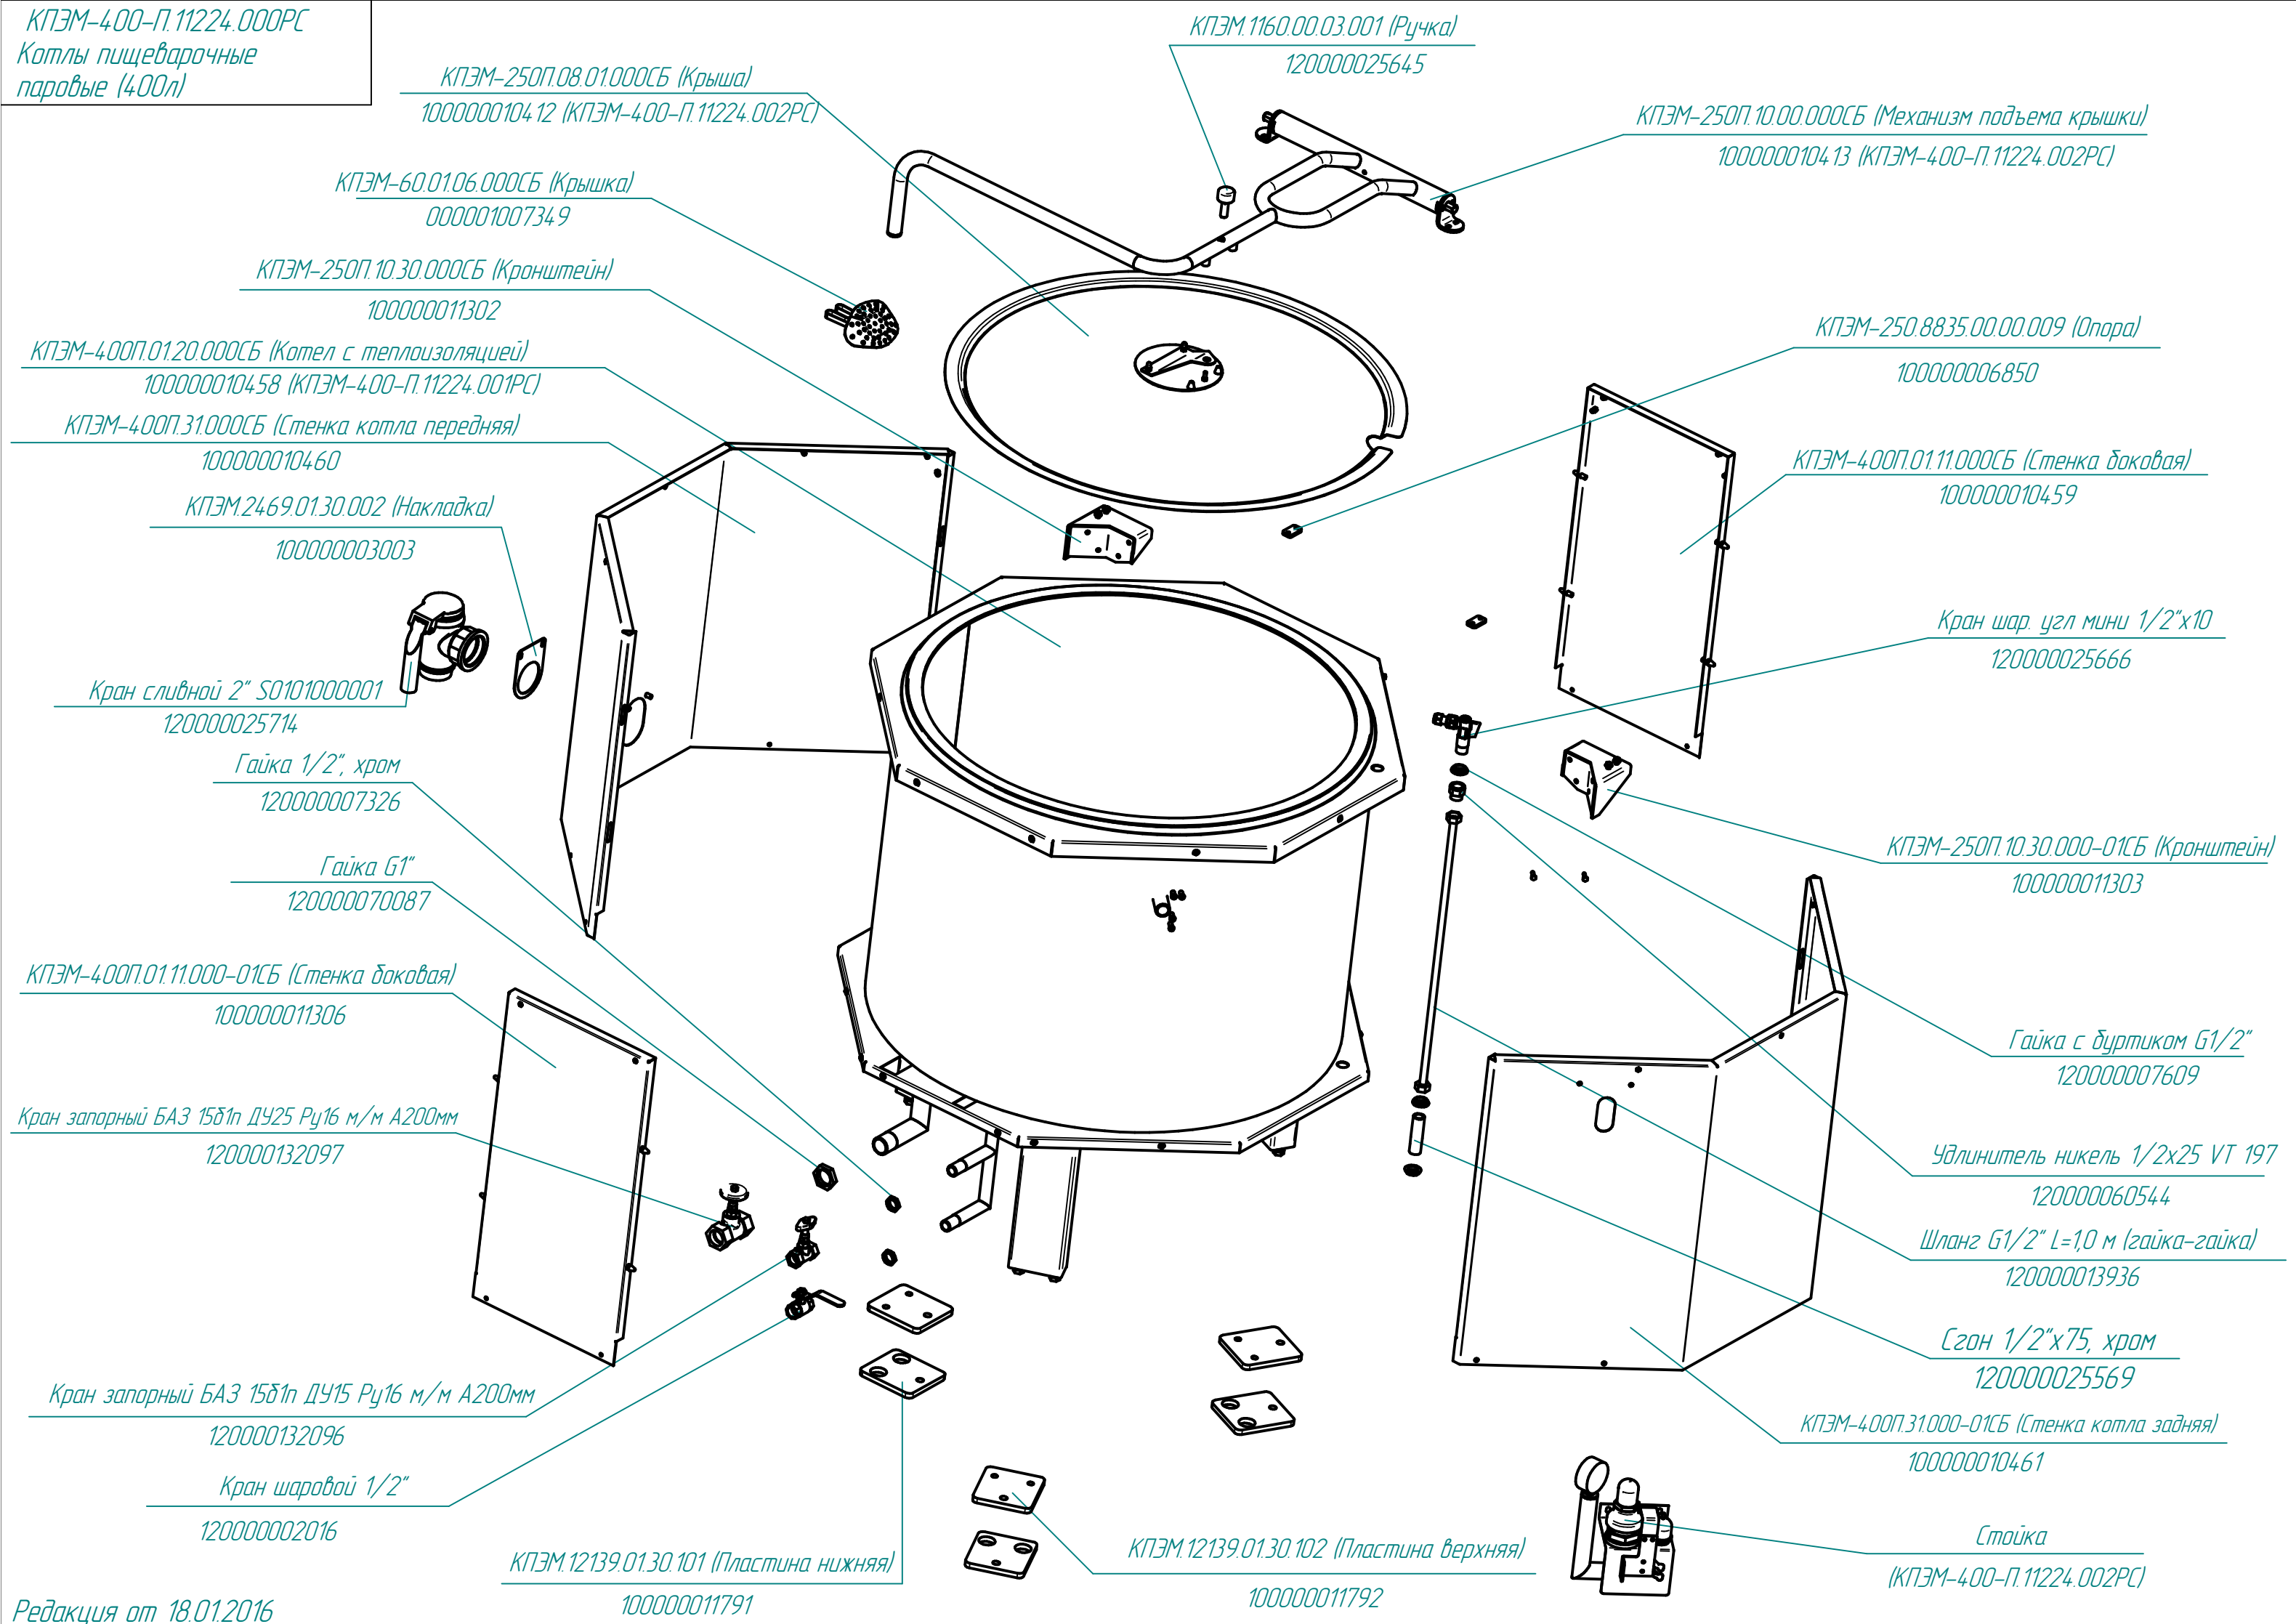

КПЭМ-400-П.11224.000РС
Котлы пищеварочные
паровые (400л)

КПЭМ-400-П.11224.001РС
Котлы пищеварочные
паровые (400л)

КПЭМ-400-П.11224.002РС
Котлы пищеварочные
паровые (400л)

КПЭМ-250П.15.00.002 (Кронштейн левый)
100000010456

КПЭМ-60.15.00.005 (Упор)
000001007118

КПЭМ-60.15.00.006 (Втулка)
000001007119

КПЭМ-100.15.03.000СБ (Ось подвижная)
000001002665

КПЭМ-100.15.00.003 (Пружина правая)
120001007224

КПЭМ.12139.10.01.000СБ (Ручка)
100000007410

КПЭМ-100.15.00.002 (Пружина левая)
120001007224

Заглушка Ø25 черная
120000024649

КПЭМ-250П.10.00.000СБ (Механизм подъема крышки)
100000010413

КПЭМ.1160.08.01.003 (Гайка колпачковая)
120000025643

КПЭМ1601.00.00.001 (Кронштейн)
100000002908

Гайка G 3/4"
120000007639

КПЭМ-250П.01.30.002 (Пластина)
100000010416

КПЭМ-250П.01.30.001 (Кронштейн)
100000010415

КПЭМ-250П.01.30.003 (Кольцо)
100000010417

КПЭМ-250П.01.30.004 (Ручка)
100000010418