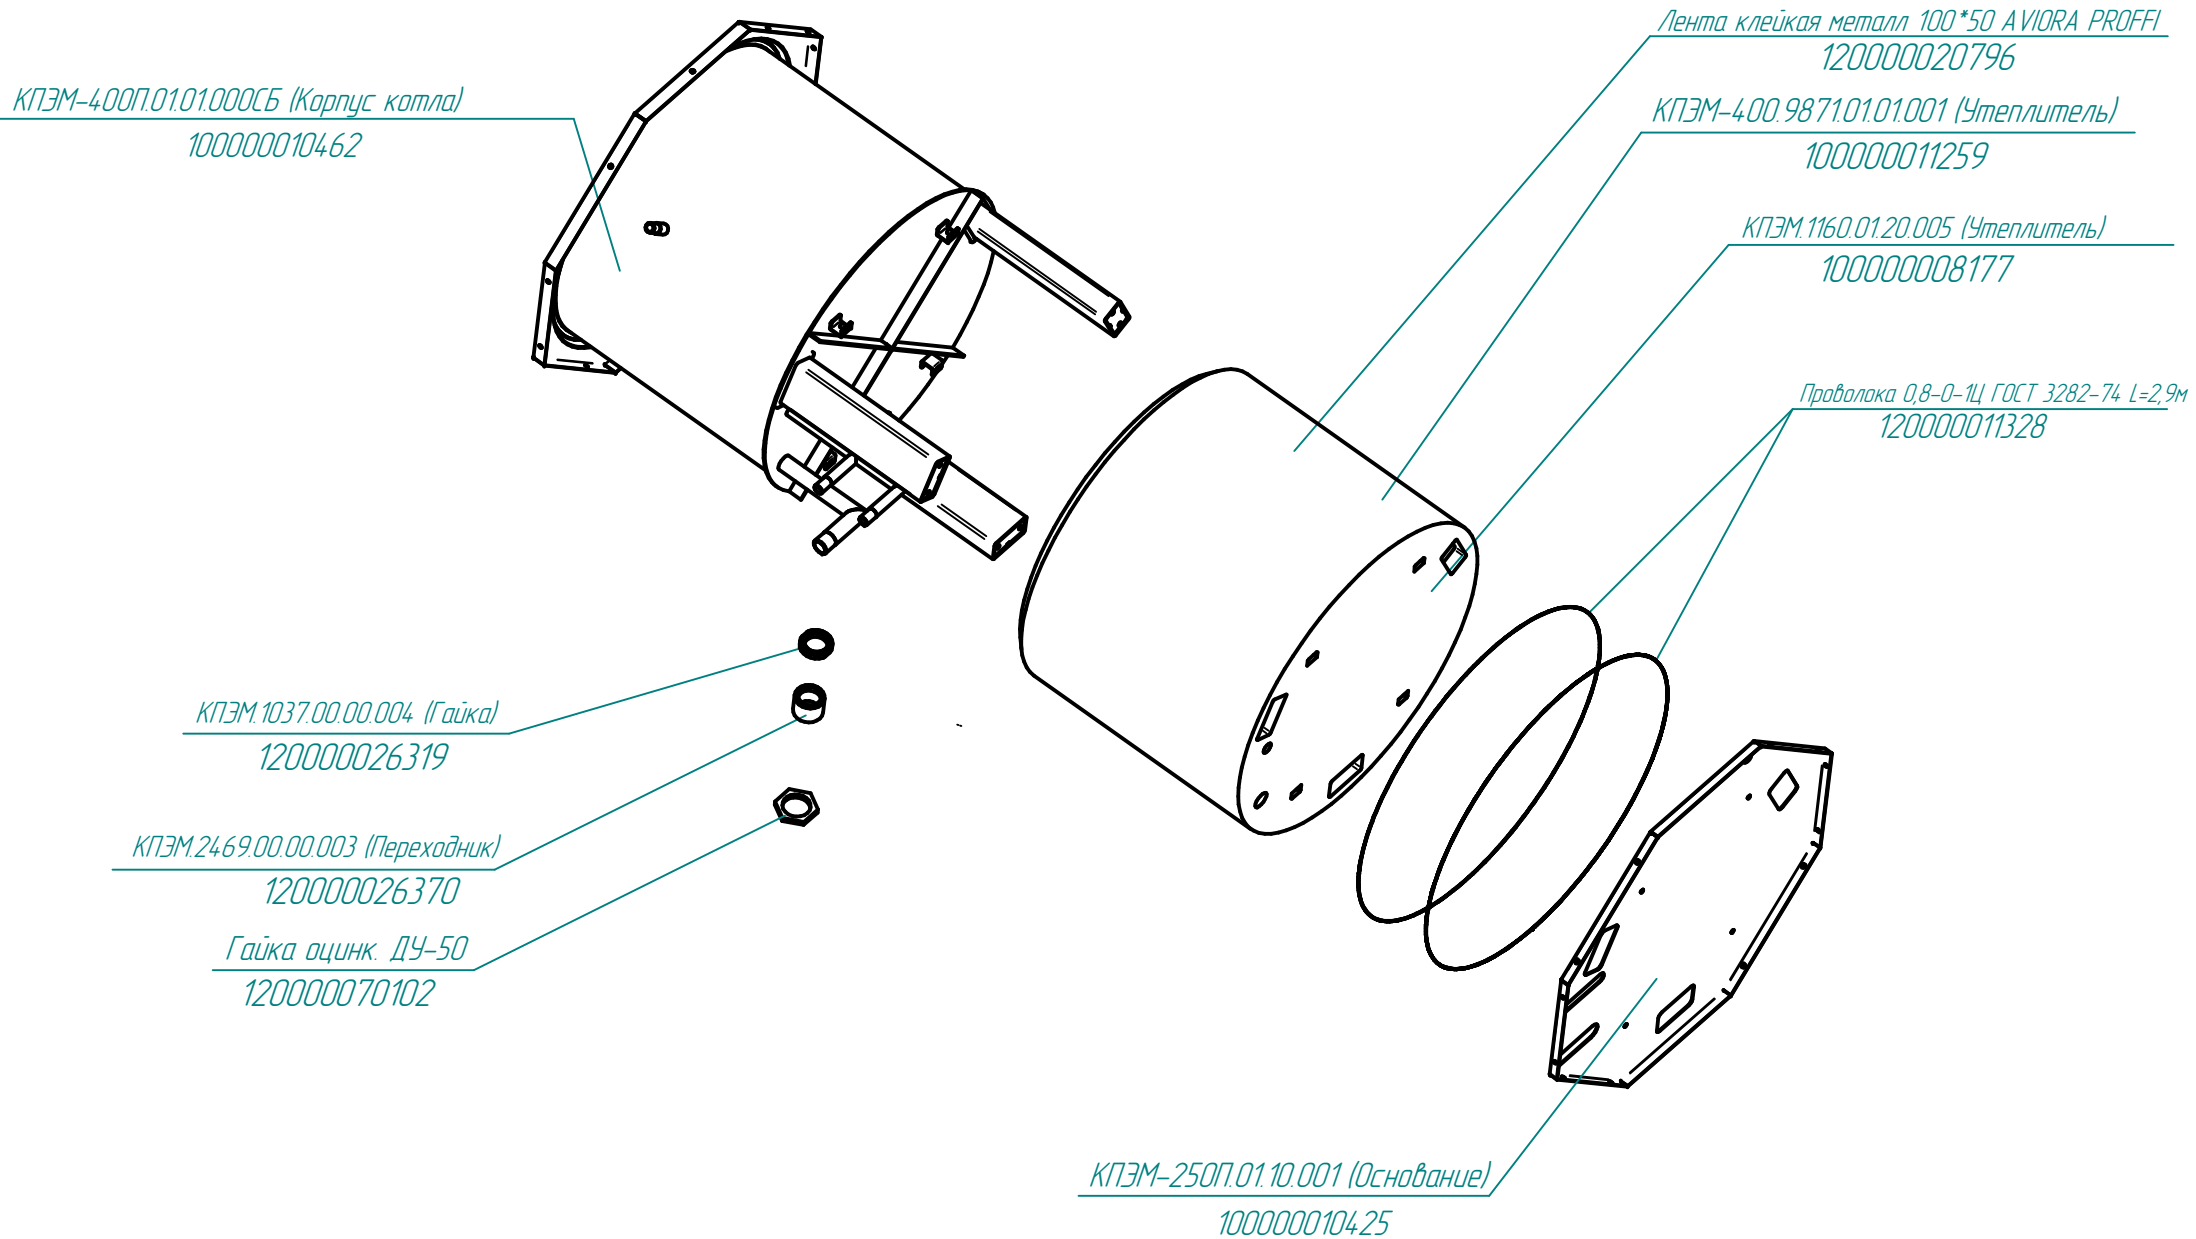

КПЭМ-400-П.11224.000РС
Котлы пищеварочные
паровые (400л)

КПЭМ-400-П.11224.001РС
Котлы пищеварочные
паровые (400л)

КПЭМ-400-П.11224.002РС
Котлы пищеварочные
паровые (400л)

КПЭМ-250П.15.00.002 (Кронштейн левый)
100000010456

КПЭМ-60.15.00.005 (Упор)
000001007118

КПЭМ-60.15.00.006 (Втулка)
000001007119

КПЭМ-100.15.03.000СБ (Ось подвижная)
000001002665

КПЭМ-100.15.00.003 (Пружина правая)
120001007224

КПЭМ.12139.10.01.000СБ (Ручка)
100000007410

КПЭМ-100.15.00.002 (Пружина левая)
120001007224

Заглушка Ø25 черная
120000024649

КПЭМ-250П.10.00.000СБ (Механизм подъема крышки)
100000010413

КПЭМ.1160.08.01.003 (Гайка колпачковая)
120000025643

КПЭМ1601.00.00.001 (Кронштейн)
100000002908

Гайка G 3/4"
120000007639

КПЭМ-250П.01.30.002 (Пластина)
100000010416

КПЭМ-250П.01.30.001 (Кронштейн)
100000010415

КПЭМ-250П.01.30.003 (Кольцо)
100000010417

КПЭМ-250П.01.30.004 (Ручка)
100000010418