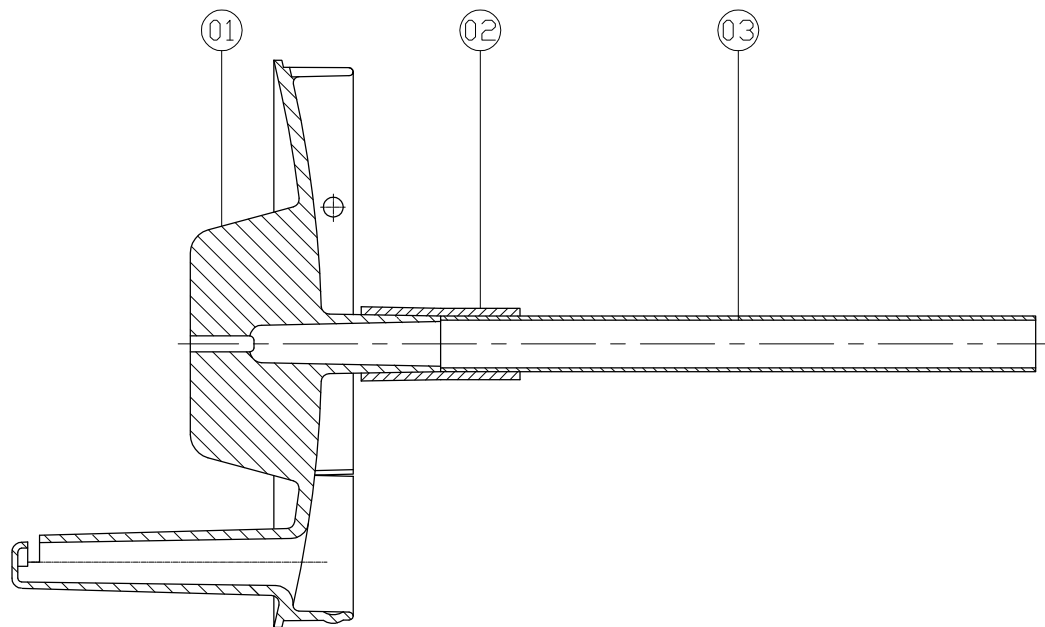

- Zie Stroomkring schema / Onderdelenlijst
- See Circuit scheme / Sparepartlist
- Voir Circuit schéma / Liste des pieces de rechanges
- Sieh Stromkreis schema / Ersatzteilliste

Type : B 100	From mach.nr. : 1H07632	Page : 1	Drawer : P.J.K.
Artikel : 10227	Date : 03/98	Rev. : 2 09-03-98	Date : 28-05-91
Rated voltage : 1N~ 220-240V 50-60Hz 2275W	Spare Part Info	***** Animo ***** Assen - Holland	

03	1	PIJPJE RND 14/12 L=150		11814
02	1	SLANG SILICONEN 18x12 L= 38		35063
01	1	MENGERSCHAAL-N- KNSTF ANIMO		08369

Animo	STUK-NR	AAN-TAL	BENAMING OF MATERIAAL	AFMETINGEN OF OPMERKINGEN	ARTIKELNUMMER
	SYMBOLEN VOLGENS ANIMO-NORM-02 IK-4.11		MAATTOLERANTIES VOLGENS ANIMO-NORM-01 IK-4.8		REV. 01 12-04-06 06409 VERVANGEN DOOR 35063
	PROJECTIE 		SCHAAL:	GETEKEND: R.M	
			MAATEENHEID: mm	GECONTROLEERD:	
		DATUM: 11-03-98			BLAD 1 VAN 1
MENGER (TV)B100					16019
					A4