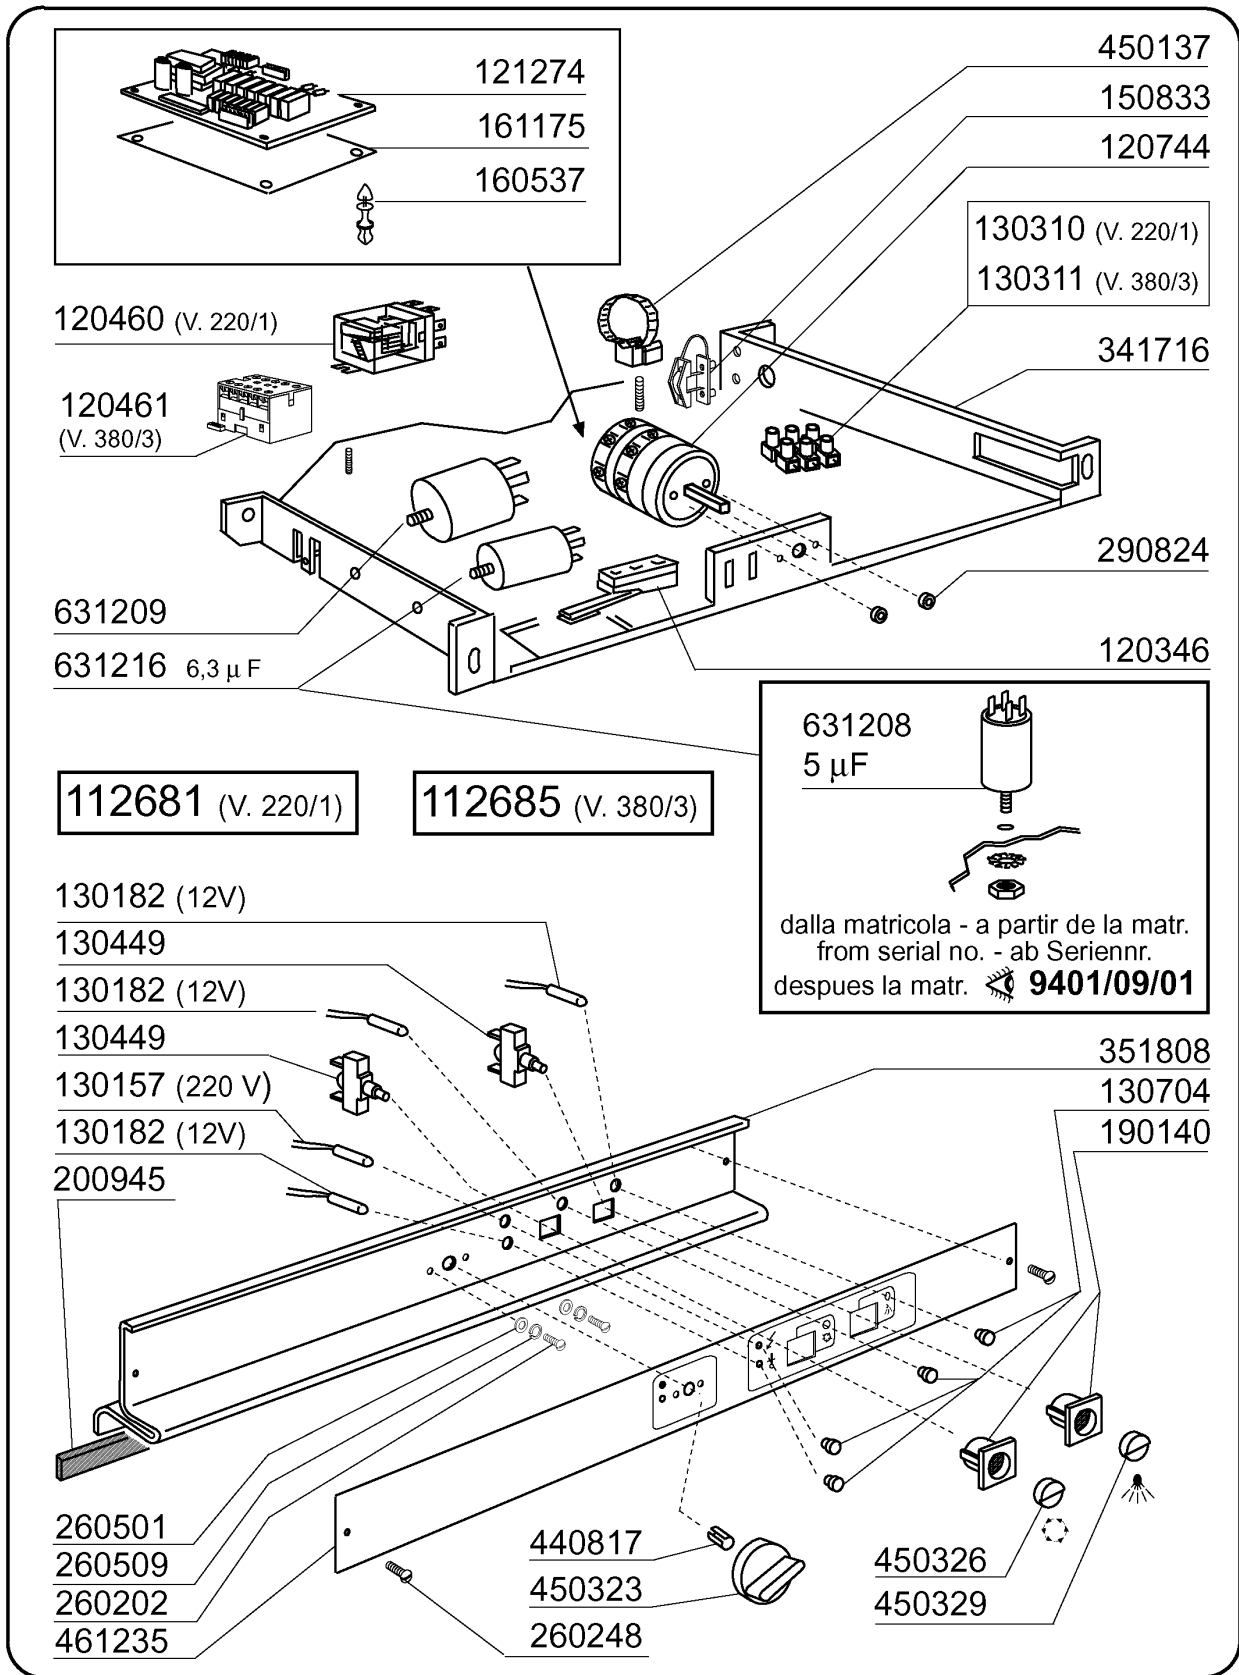

dalla matricola - a partir de la matr. - from serial no. - ab Seriennr. - despues la matr. 9401/09/01

631208
(5 μ F)

100785 230 V 50 Hz HP 0,3 Kw 0,37

BHCHR - Seite 13 - E-Tafel BHCHR Legende

Kode	Bezeichnung	Preis
112681	Verdraht.f.bhc30hr	0
112685	Verdraht.f.bhchr 380v	0
120346	Tür Mikroschalter Mit Magnet Bc-br	0
120460	Relais 16a 220v	0
120461	Relais Für Fc543e - Fchr	0
120744	Schalter 4-polig 16a 380v	0
121274	Elektr.tafel Bhc-hr	0
130157	Grüne Lampe Für Bc-br-c-serie-220v	0
130182	Grüne Lampe Für Bc-fc 12v	0
130310	Klemmleiste 3 Pos.	0
130311	Klemmleiste 5 Pos.	0
130449	Druckknopf Br-bc-fc	0
130704	Grüne Abdeckung Für Lampe	0
150833	Kebeldurchgang Br/bc	0
160537	Abstandstück F. Elektr.lochkarte	0
161175	Abdeckung	0
190140	Graue Halterung F.drucktaste Br-bc	0
200945	Türdichtung Bhc	0
260202	Schraube Tcp 3x16	0
260248	Schraube Tb 5x12 Spec.	0
260501	Rostfr.st.flachscheibe D3 Uni 6592	0
260509	Growerschiebe D.3	0
290824	Abstandstück Für Br-bc-fc Schalter	0
341716	Halterung Für E-panel Br-bc-fc43	0
351808	Halterung F.schild	0
440817	Federsperring Lscb/ 1853/17/00	0
450137	Bundverschluss Mit Fuss 31900	0
450323	Knebel Für Bc-br-c95-c155	0
450326	Grüne Taste "start"	0
450329	Abdeckung Grau Taste Kaltachsp.	0
461235	Bedienfolie	0
631208	Kondensator 5mf.450v	0
631209	Entstörfilter	0
631216	Kondensator 6.3 Mf 450v	0