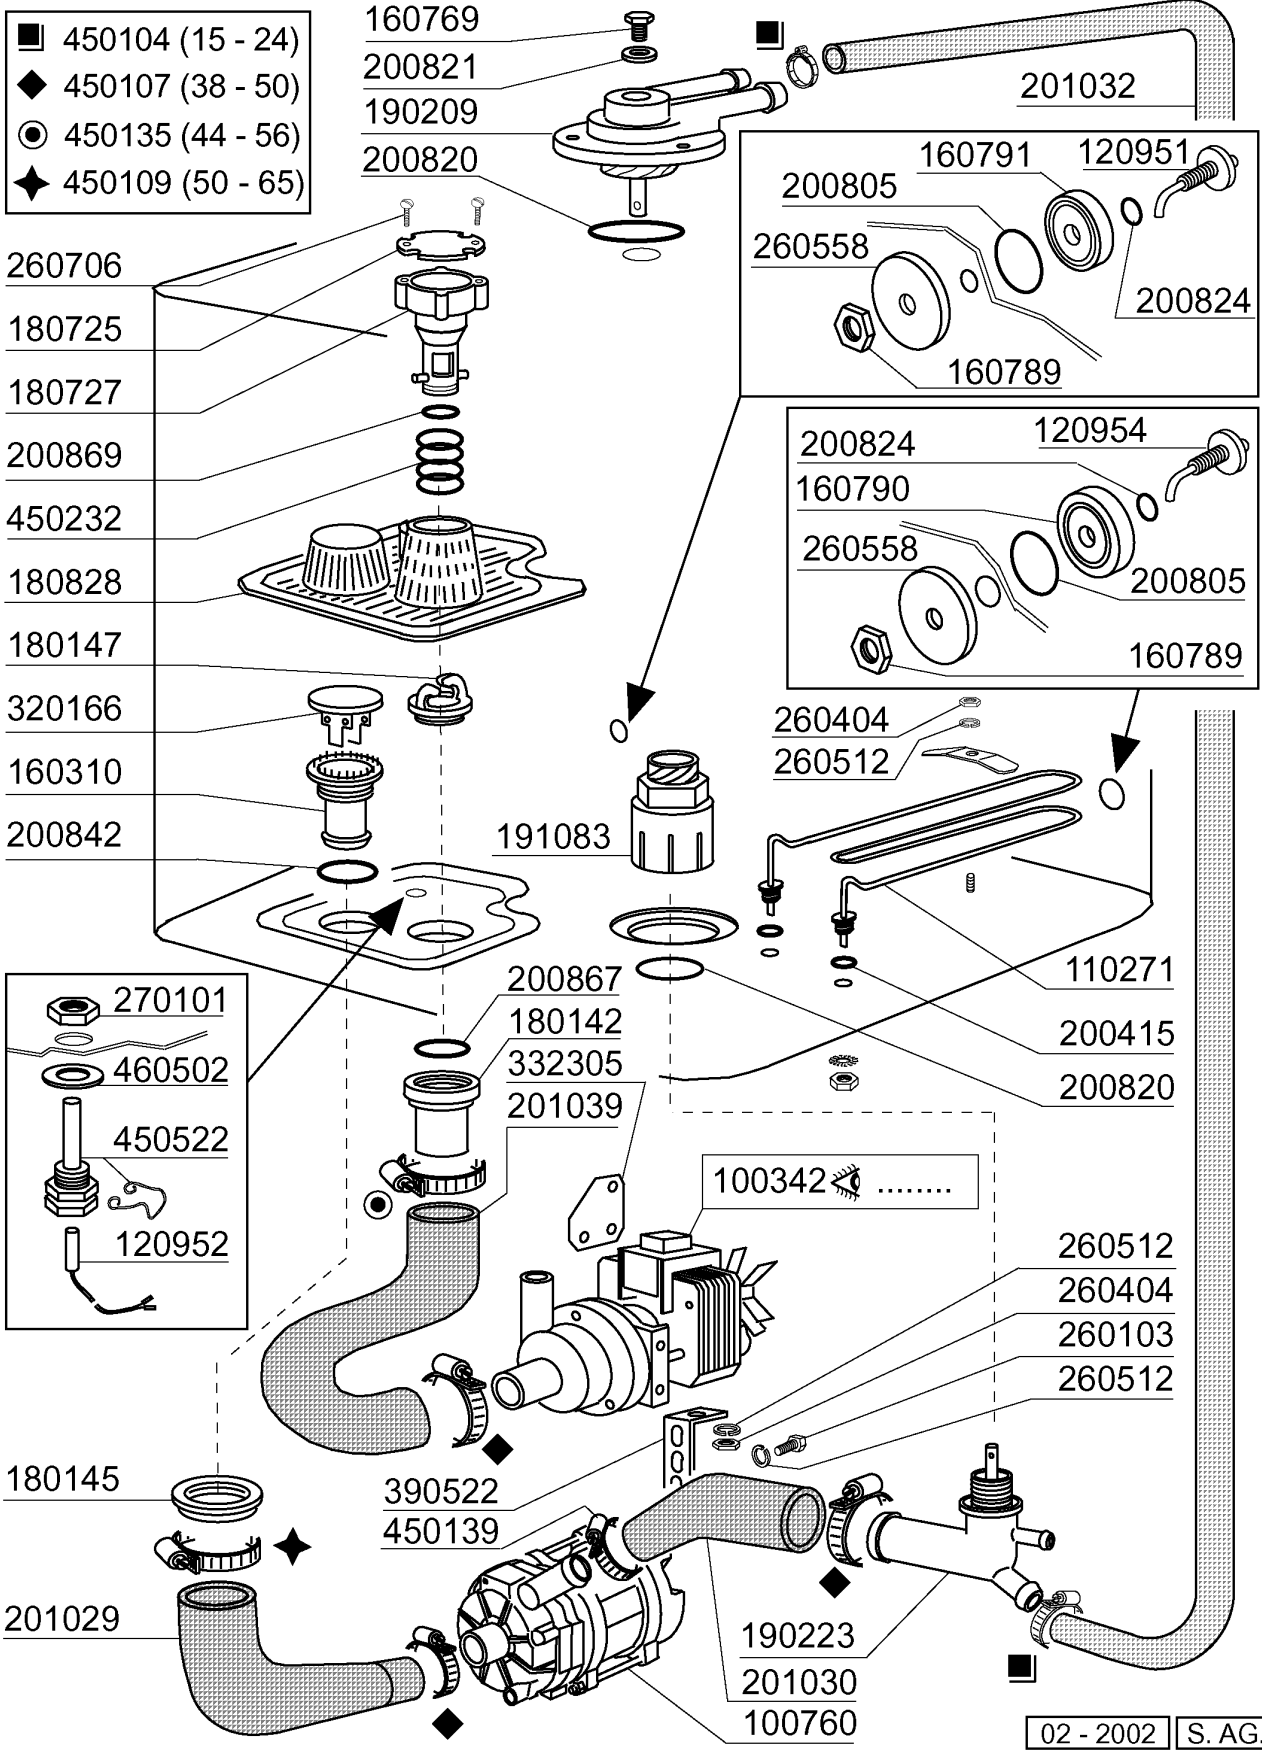

sino alla matricola - jusqu'à la matr. - up to serial no. - bis Seriennr. - hasta la matr. 9400/08/01

- 450104 (15 - 24)
- 450107 (38 - 50)
- 450135 (44 - 56)
- 450109 (50 - 65)