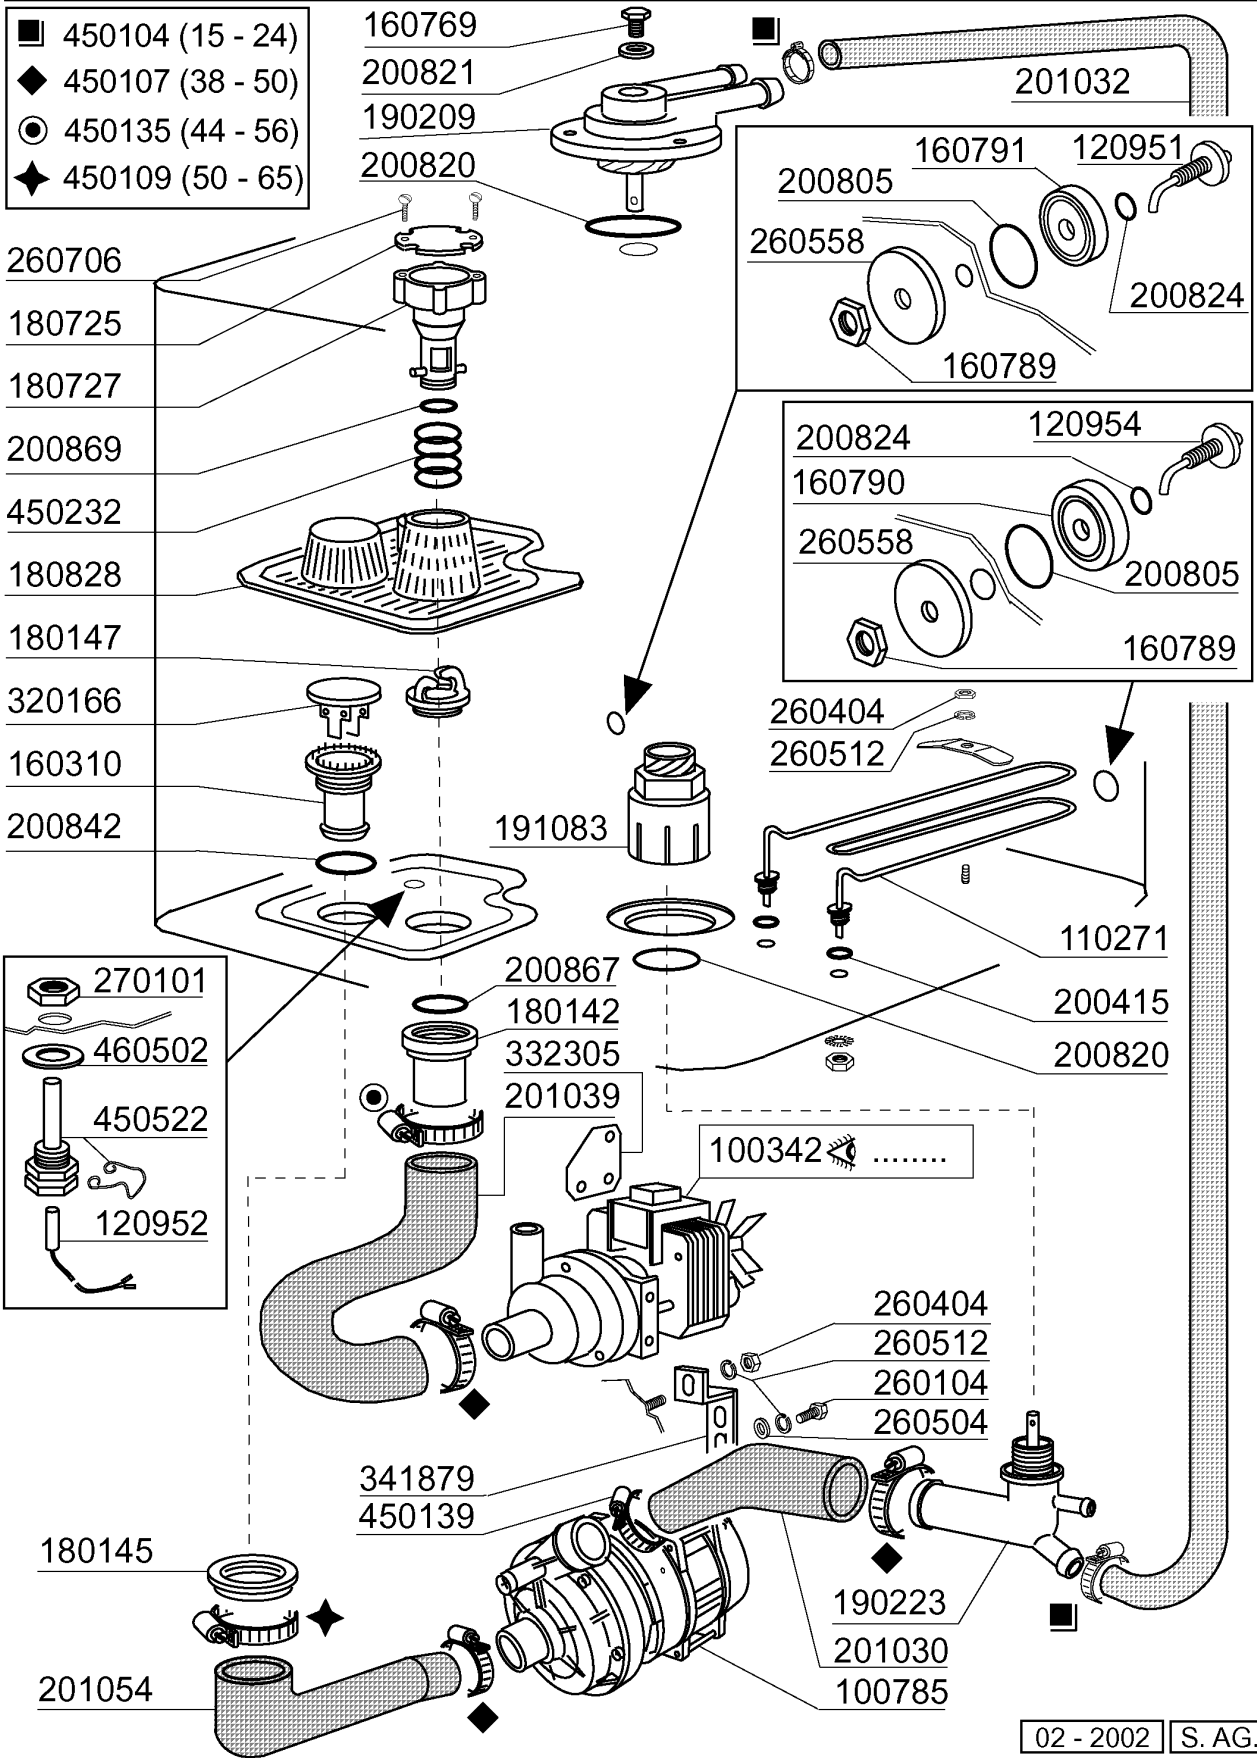

sino alla matricola - jusqu'à la matr. - up to serial no. - bis Seriennr. - hasta la matr. 9401/09/01

- 450104 (15 - 24)
- 450107 (38 - 50)
- ◎ 450135 (44 - 56)
- 450109 (50 - 65)