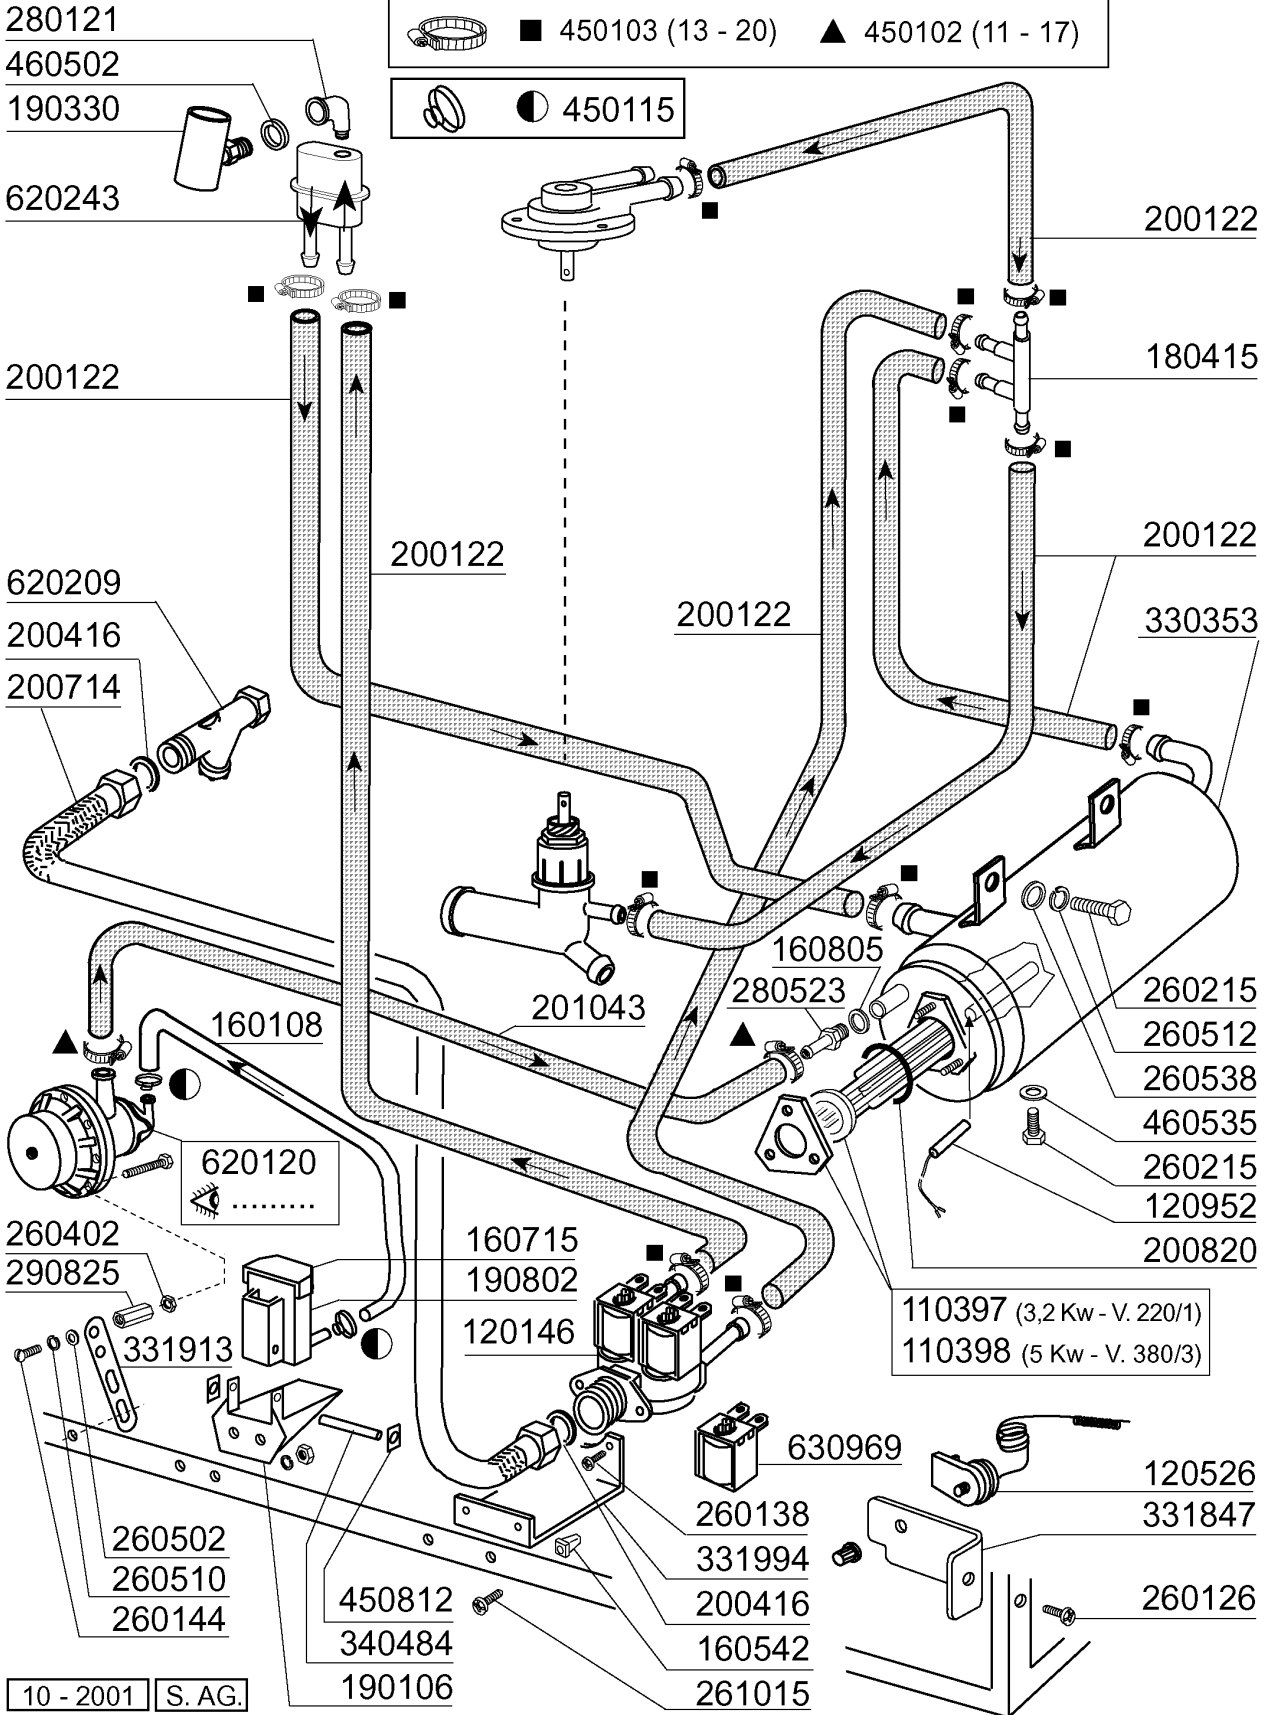

sino alla matricola - jusqu'à la matr. - up to serial no. - bis Seriennr. - hasta la matr. **9400/08/01**