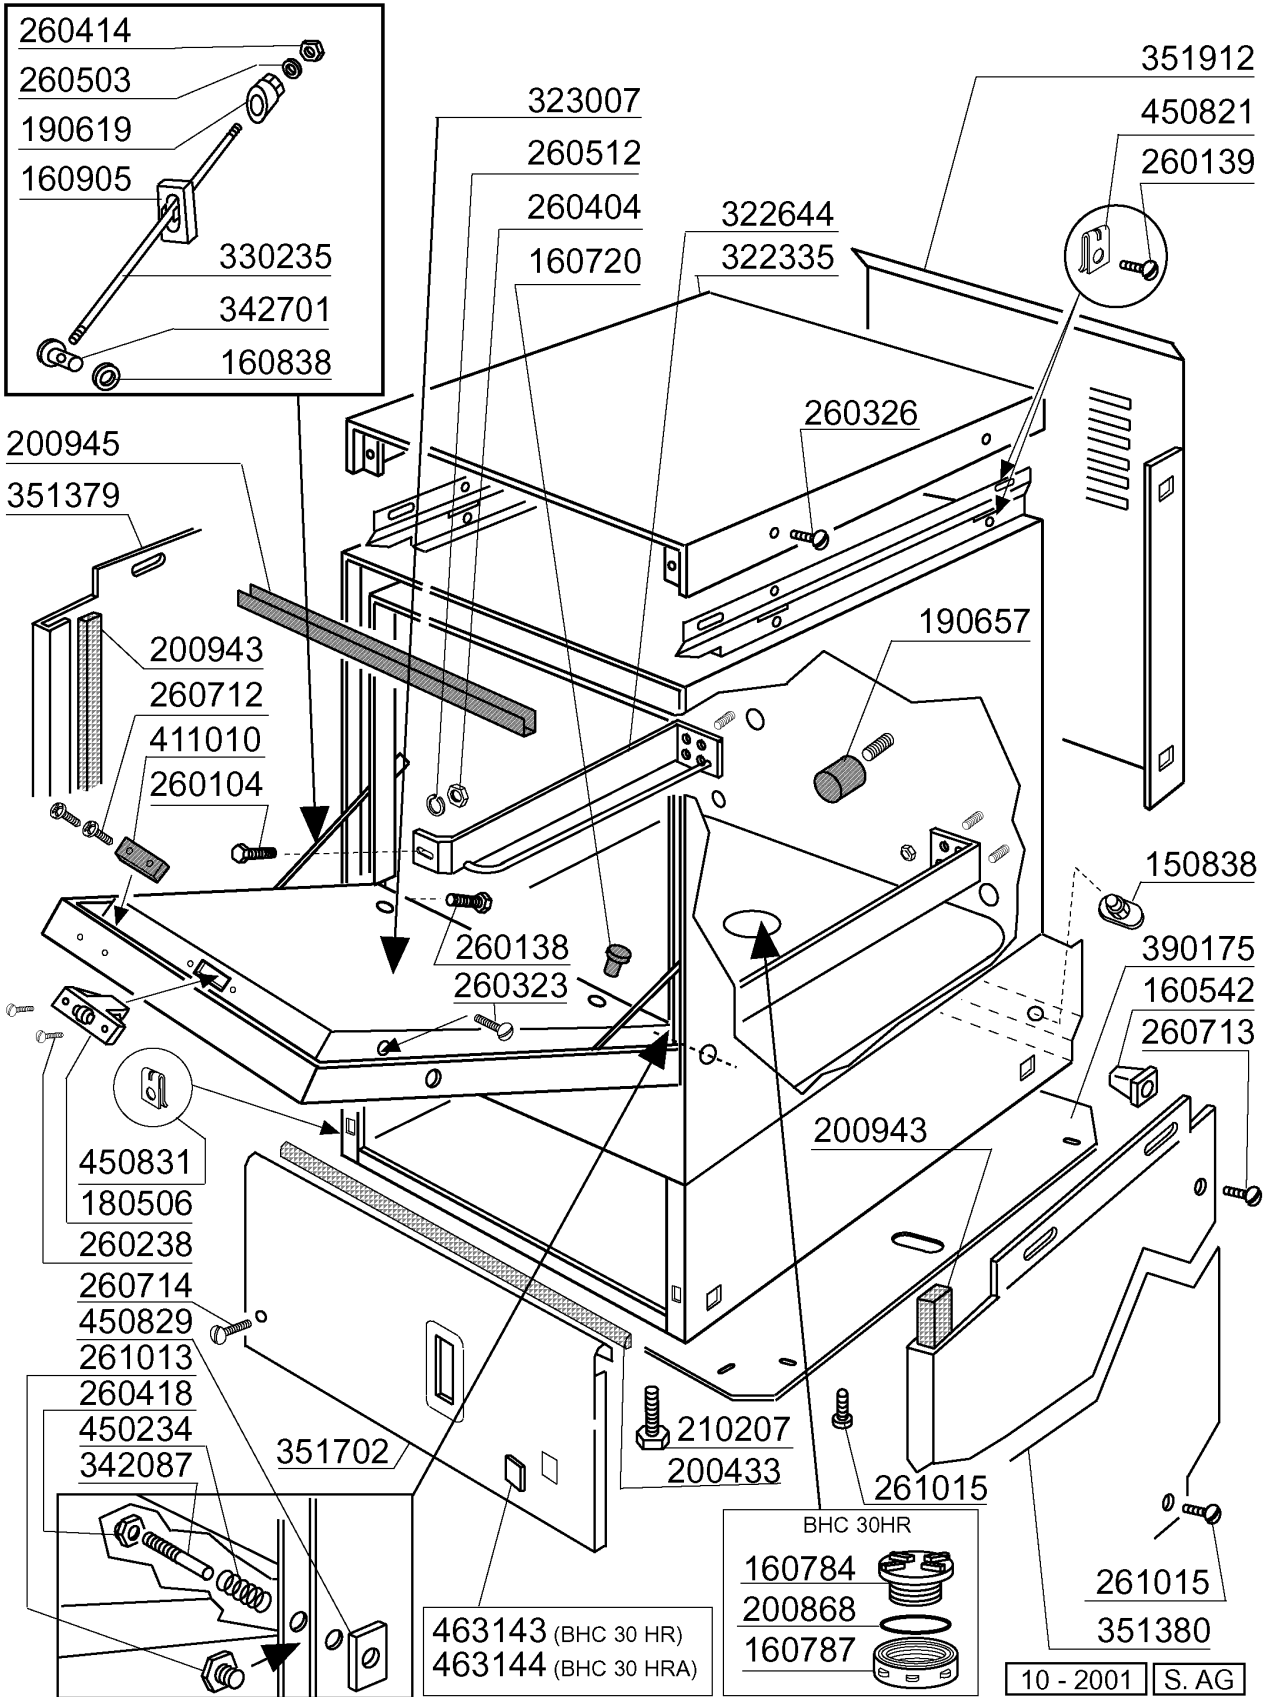

sino alla matricola - jusqu'à la matr. - up to serial no. - bis Seriennr. - hasta la matr. 9400/08/01