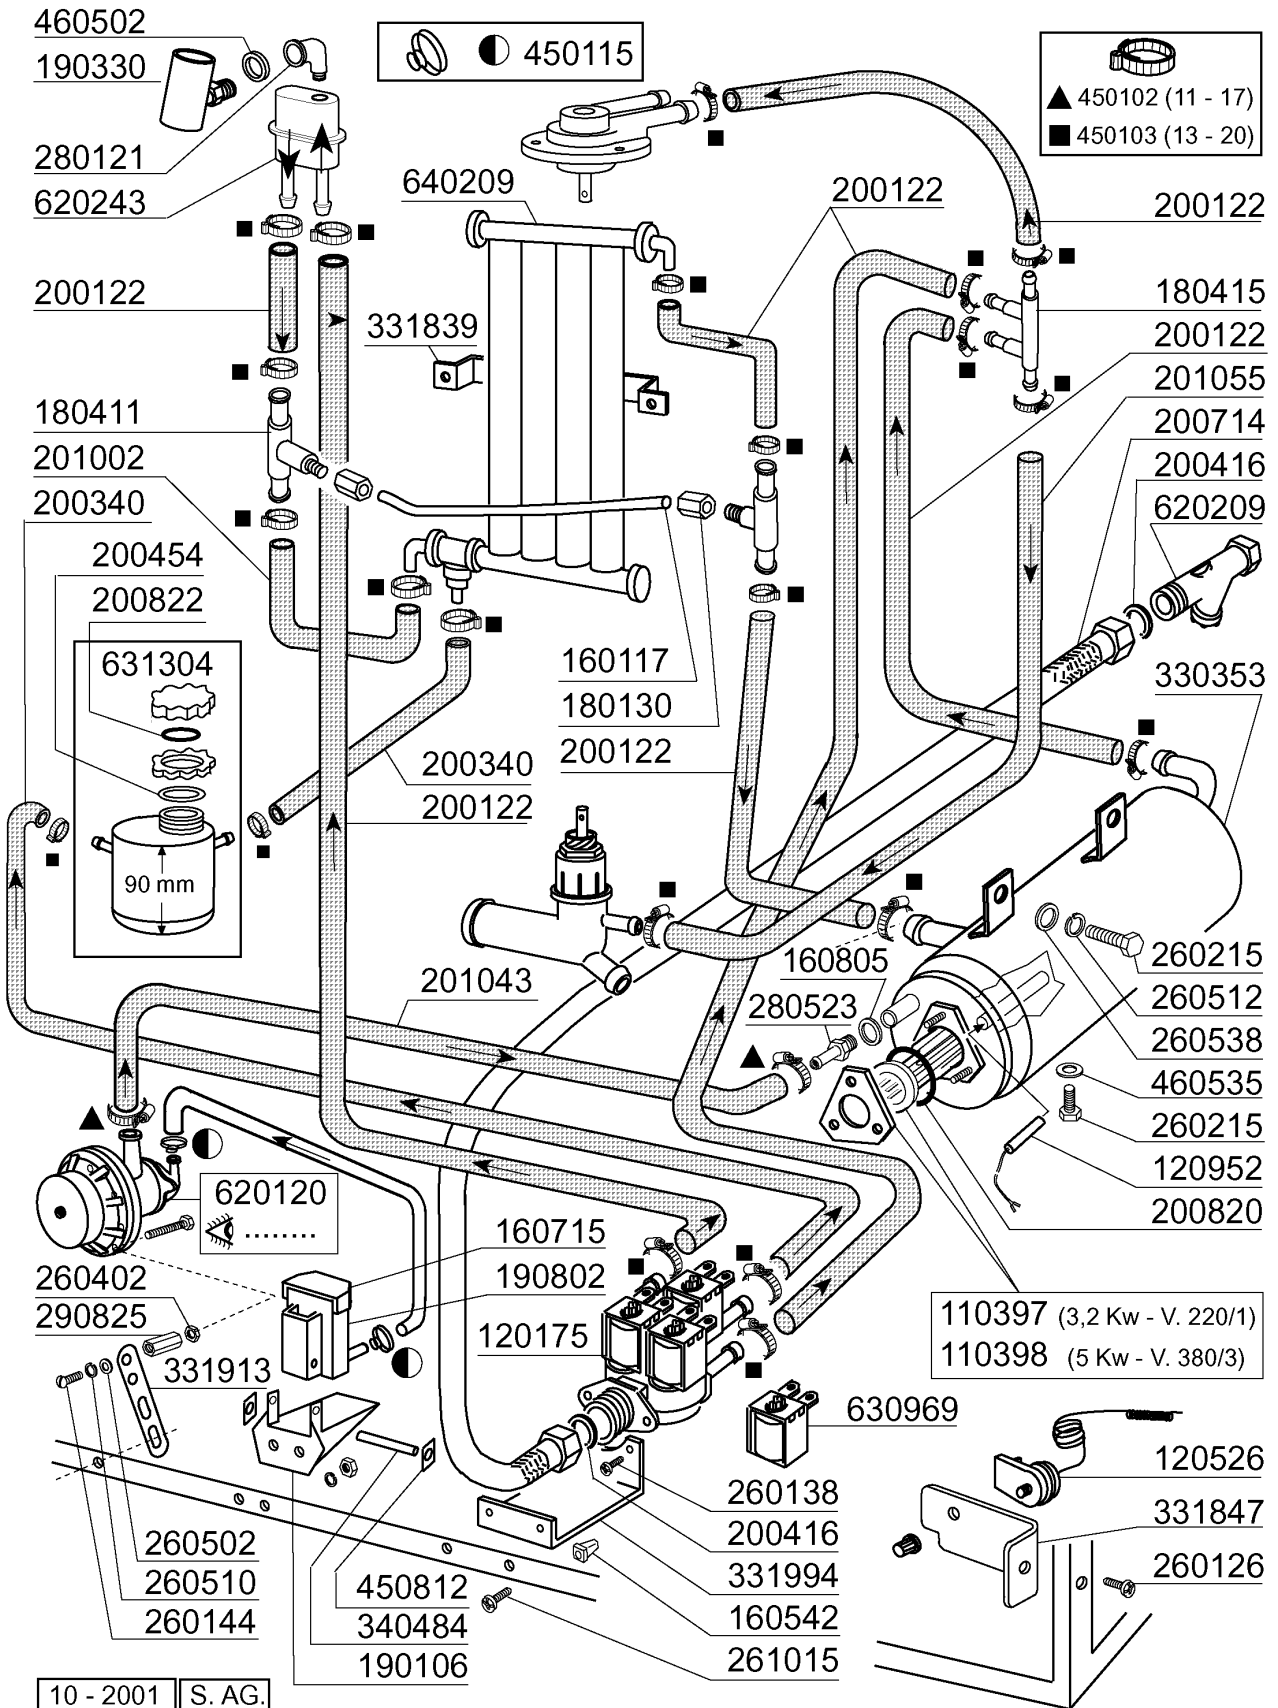

dalla matricola - a partir de la matr. - from serial no. - ab Seriennr. - despues la matr. 9401/09/01