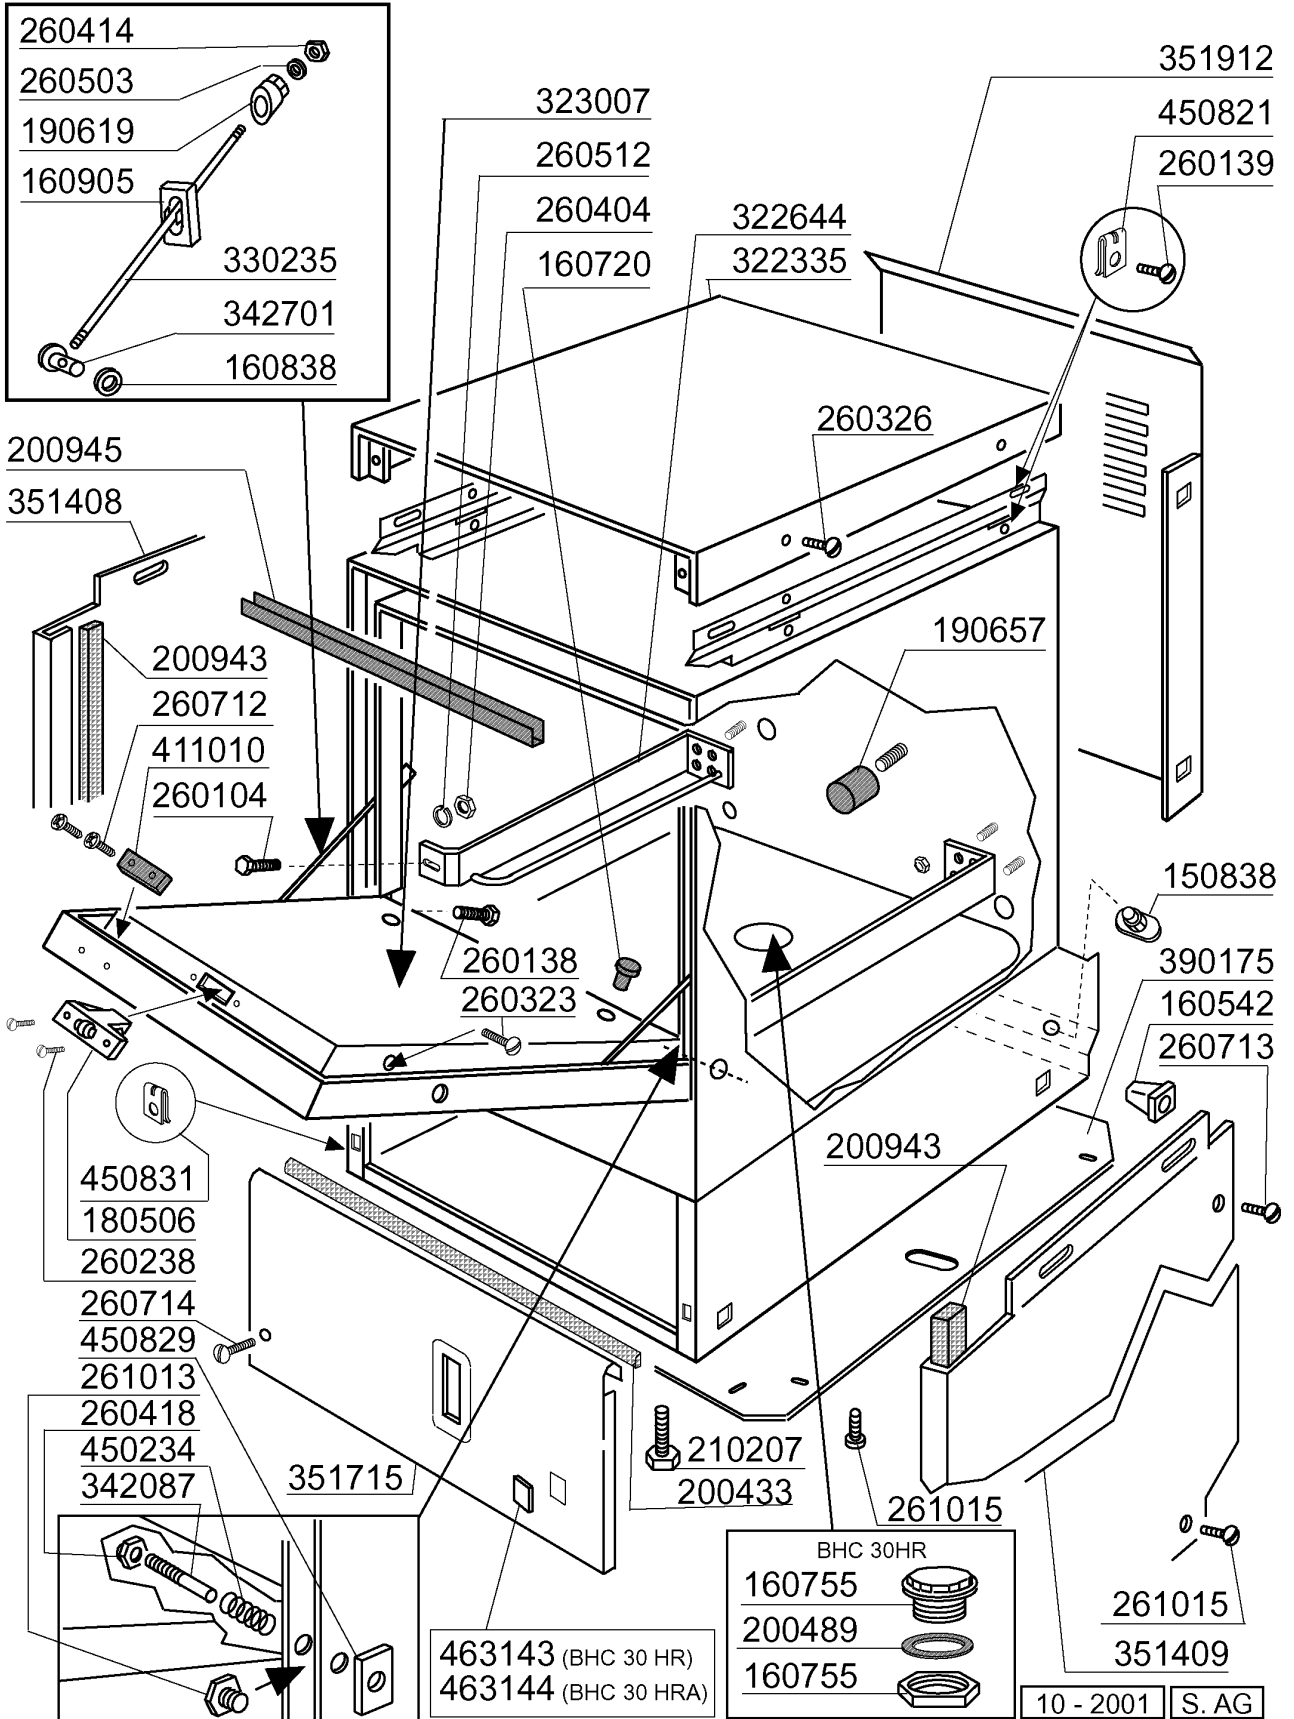

dalla matricola - a partir de la matr. - from serial no. - ab Seriennr. - despues la matr. 9401/09/01