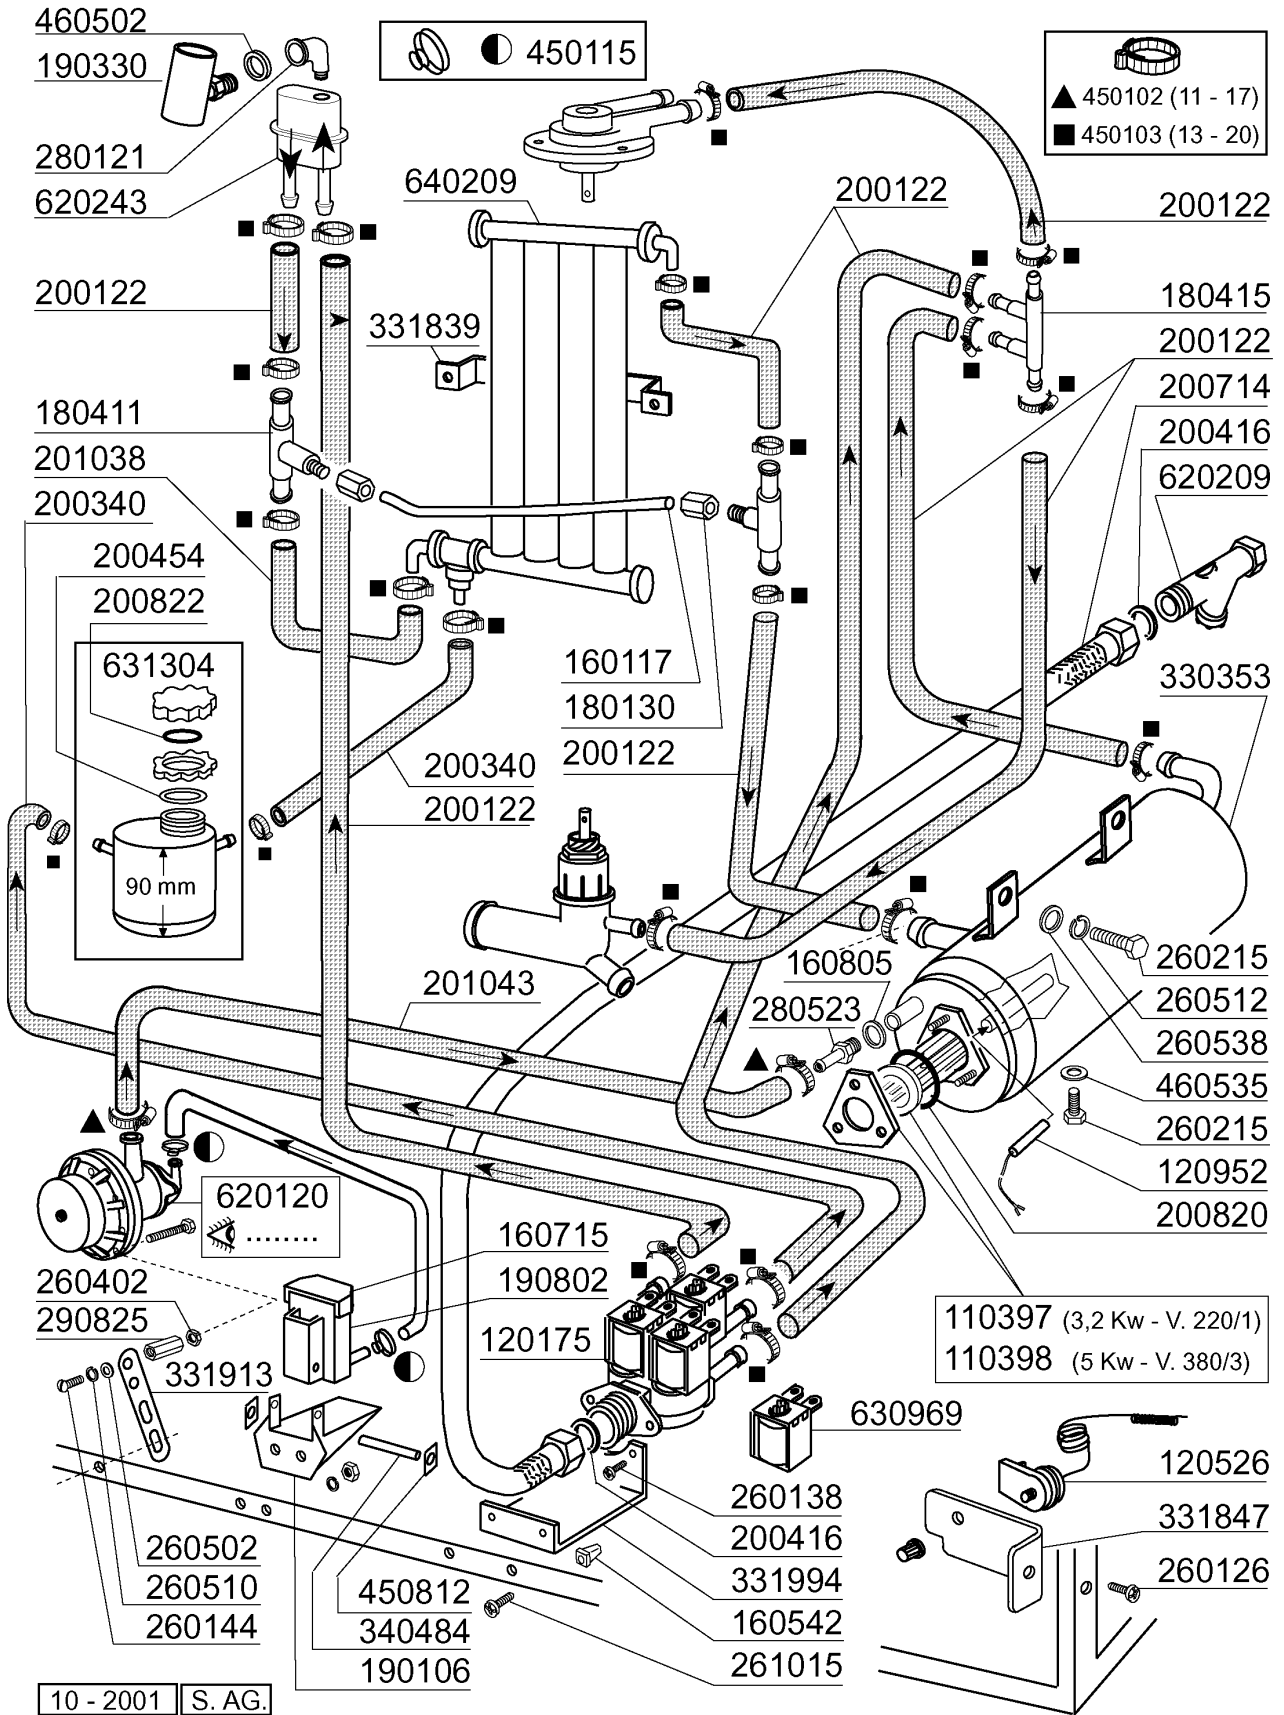

sino alla matricola - jusqu'à la matr. - up to serial no. - bis Serienr. - hasta la matr. 9400/08/01