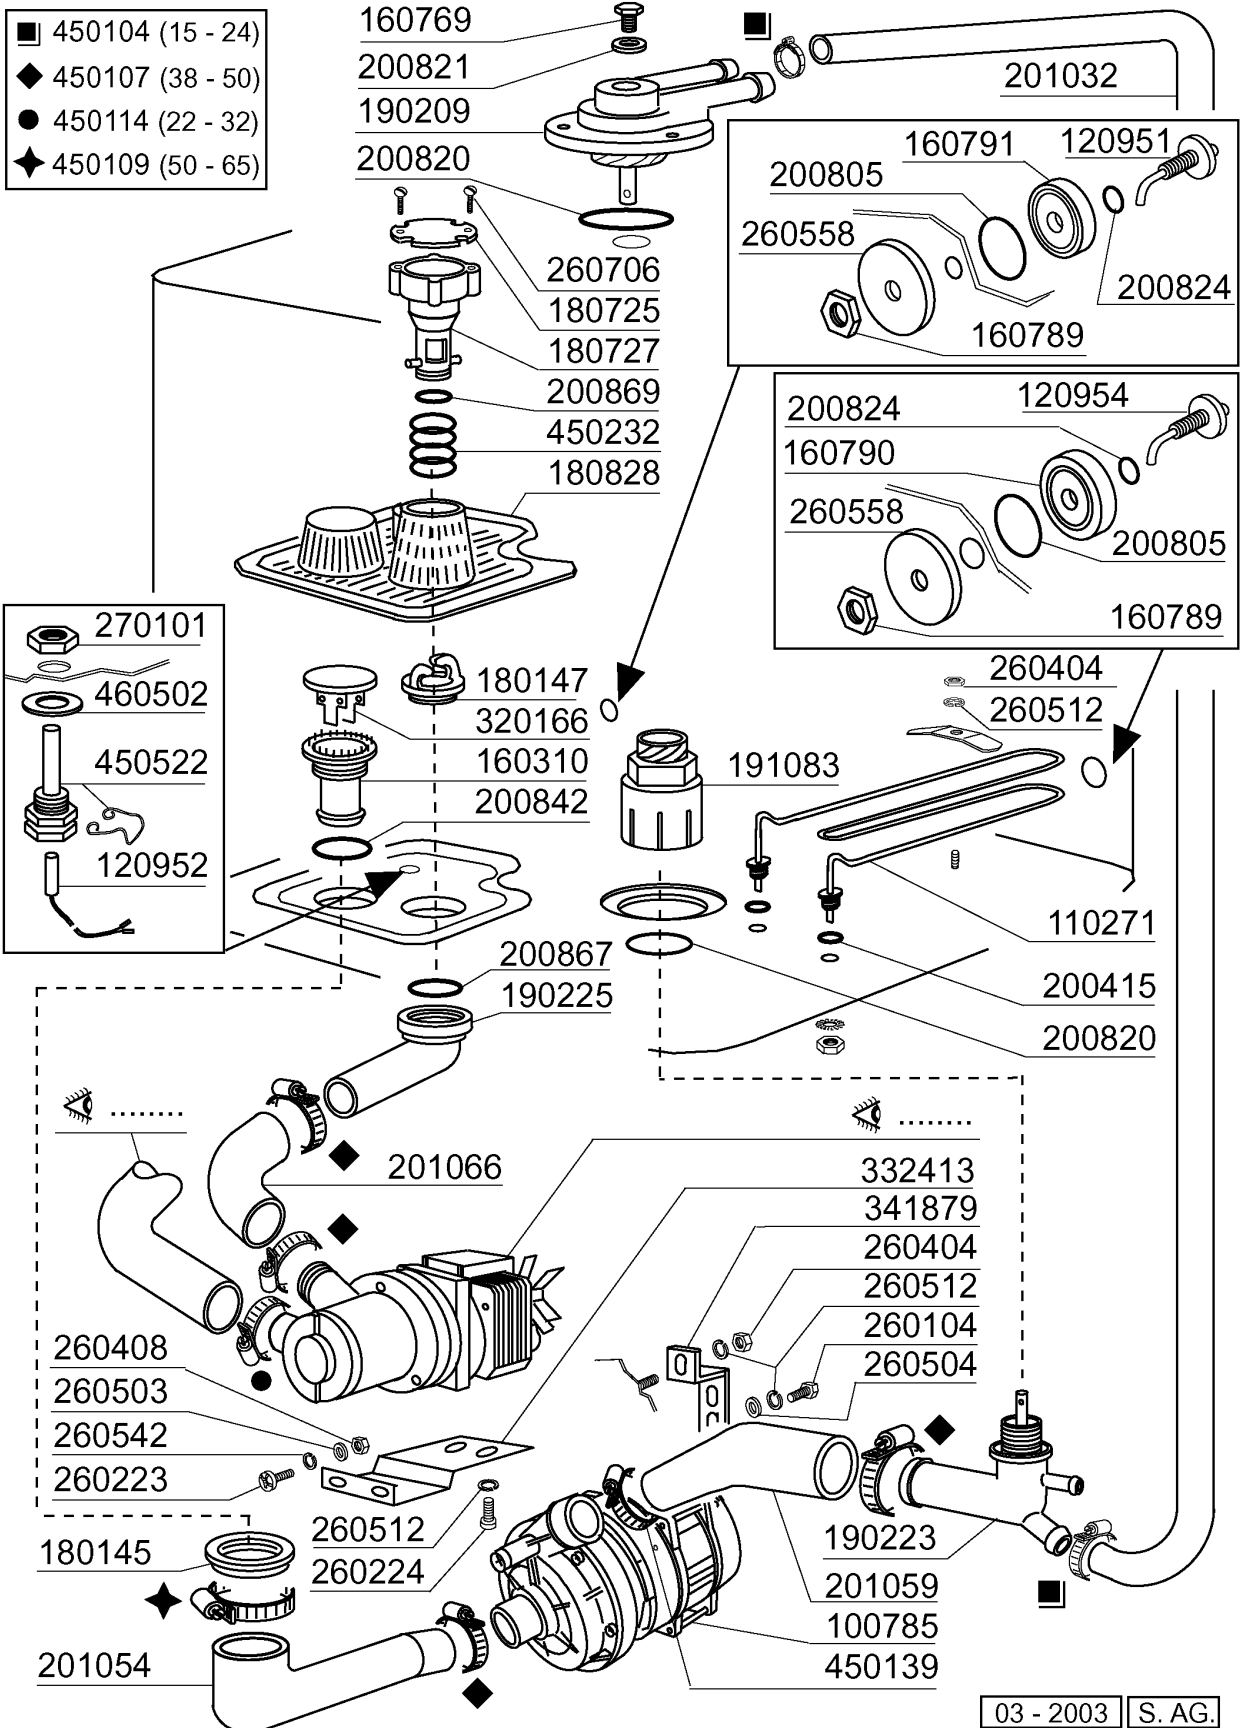

dalla matricola - a partir de la matr. - from serial no. - ab Seriennr. - despues la matr. 160/01/03