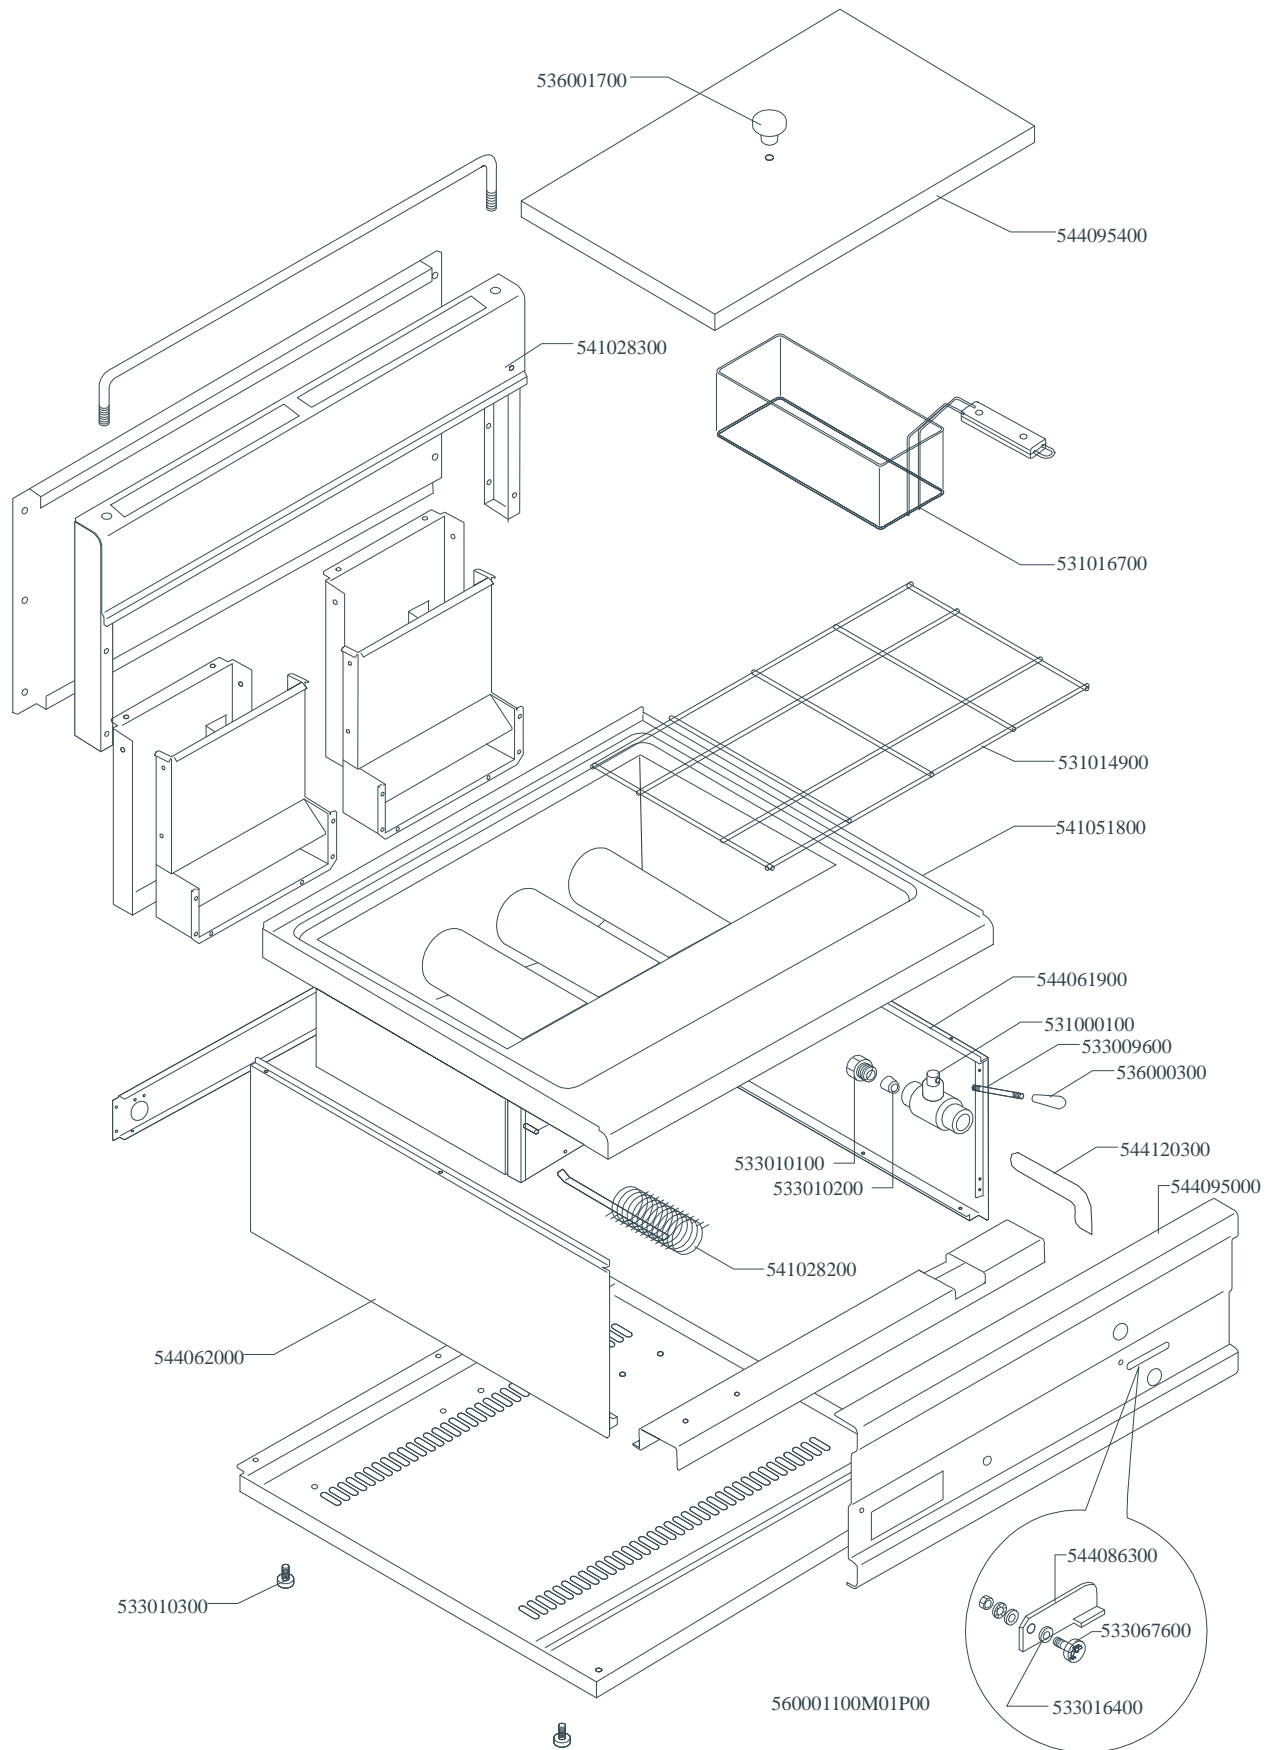

MAGIC SNACK 60
GAS / GAS / GAS / GAZ

CP-62G

MAGIC SNACK 60

GAS / GAS / GAS / GAZ

CP-62G

		*	**	***
G30- G31-	28+30mbar 37mbar	533020200	533030100	531006400
G30-	50mbar	533020200	533015100	531030600
G20- G25-	20mbar 25mbar	533020400	533014800	531006400
G20- DE-AT	20mbar	533020400	533014800	531030600
G25-	20mbar	533020400	533030800	531030600
G25-	25mbar NL	533020400	533015200	531006400