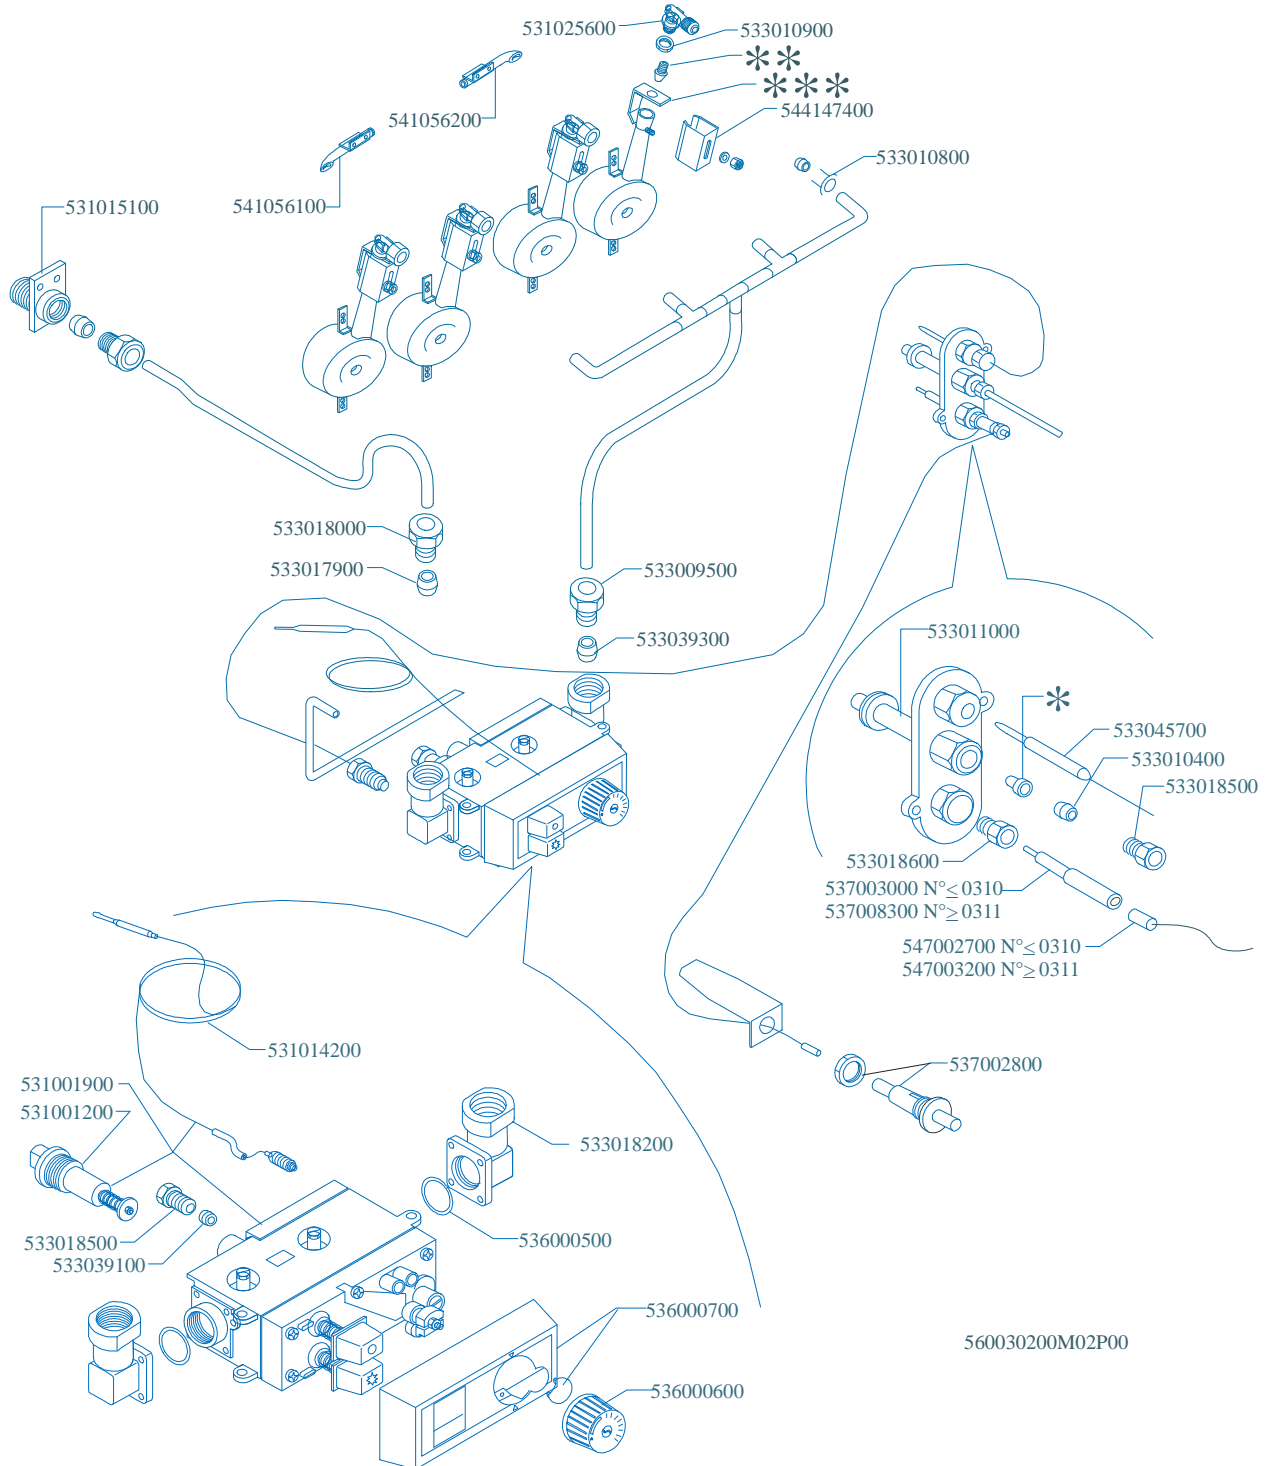

MAGIC SNACK 60
GAS / GAS / GAS / GAZ

CP-62G

MAGIC SNACK 60

GAS / GAS / GAS / GAZ

CP-62G

		*	**	***
G30- G31-	28+30mbar 37mbar	533020200	533030100	531006400
G30-	50mbar	533020200	533015100	531030600
G20- G25-	20mbar 25mbar	533020400	533014800	531006400
G20- DE-AT	20mbar	533020400	533014800	531030600
G25-	20mbar	533020400	533030800	531030600
G25-	25mbar NL	533020400	533015200	531006400