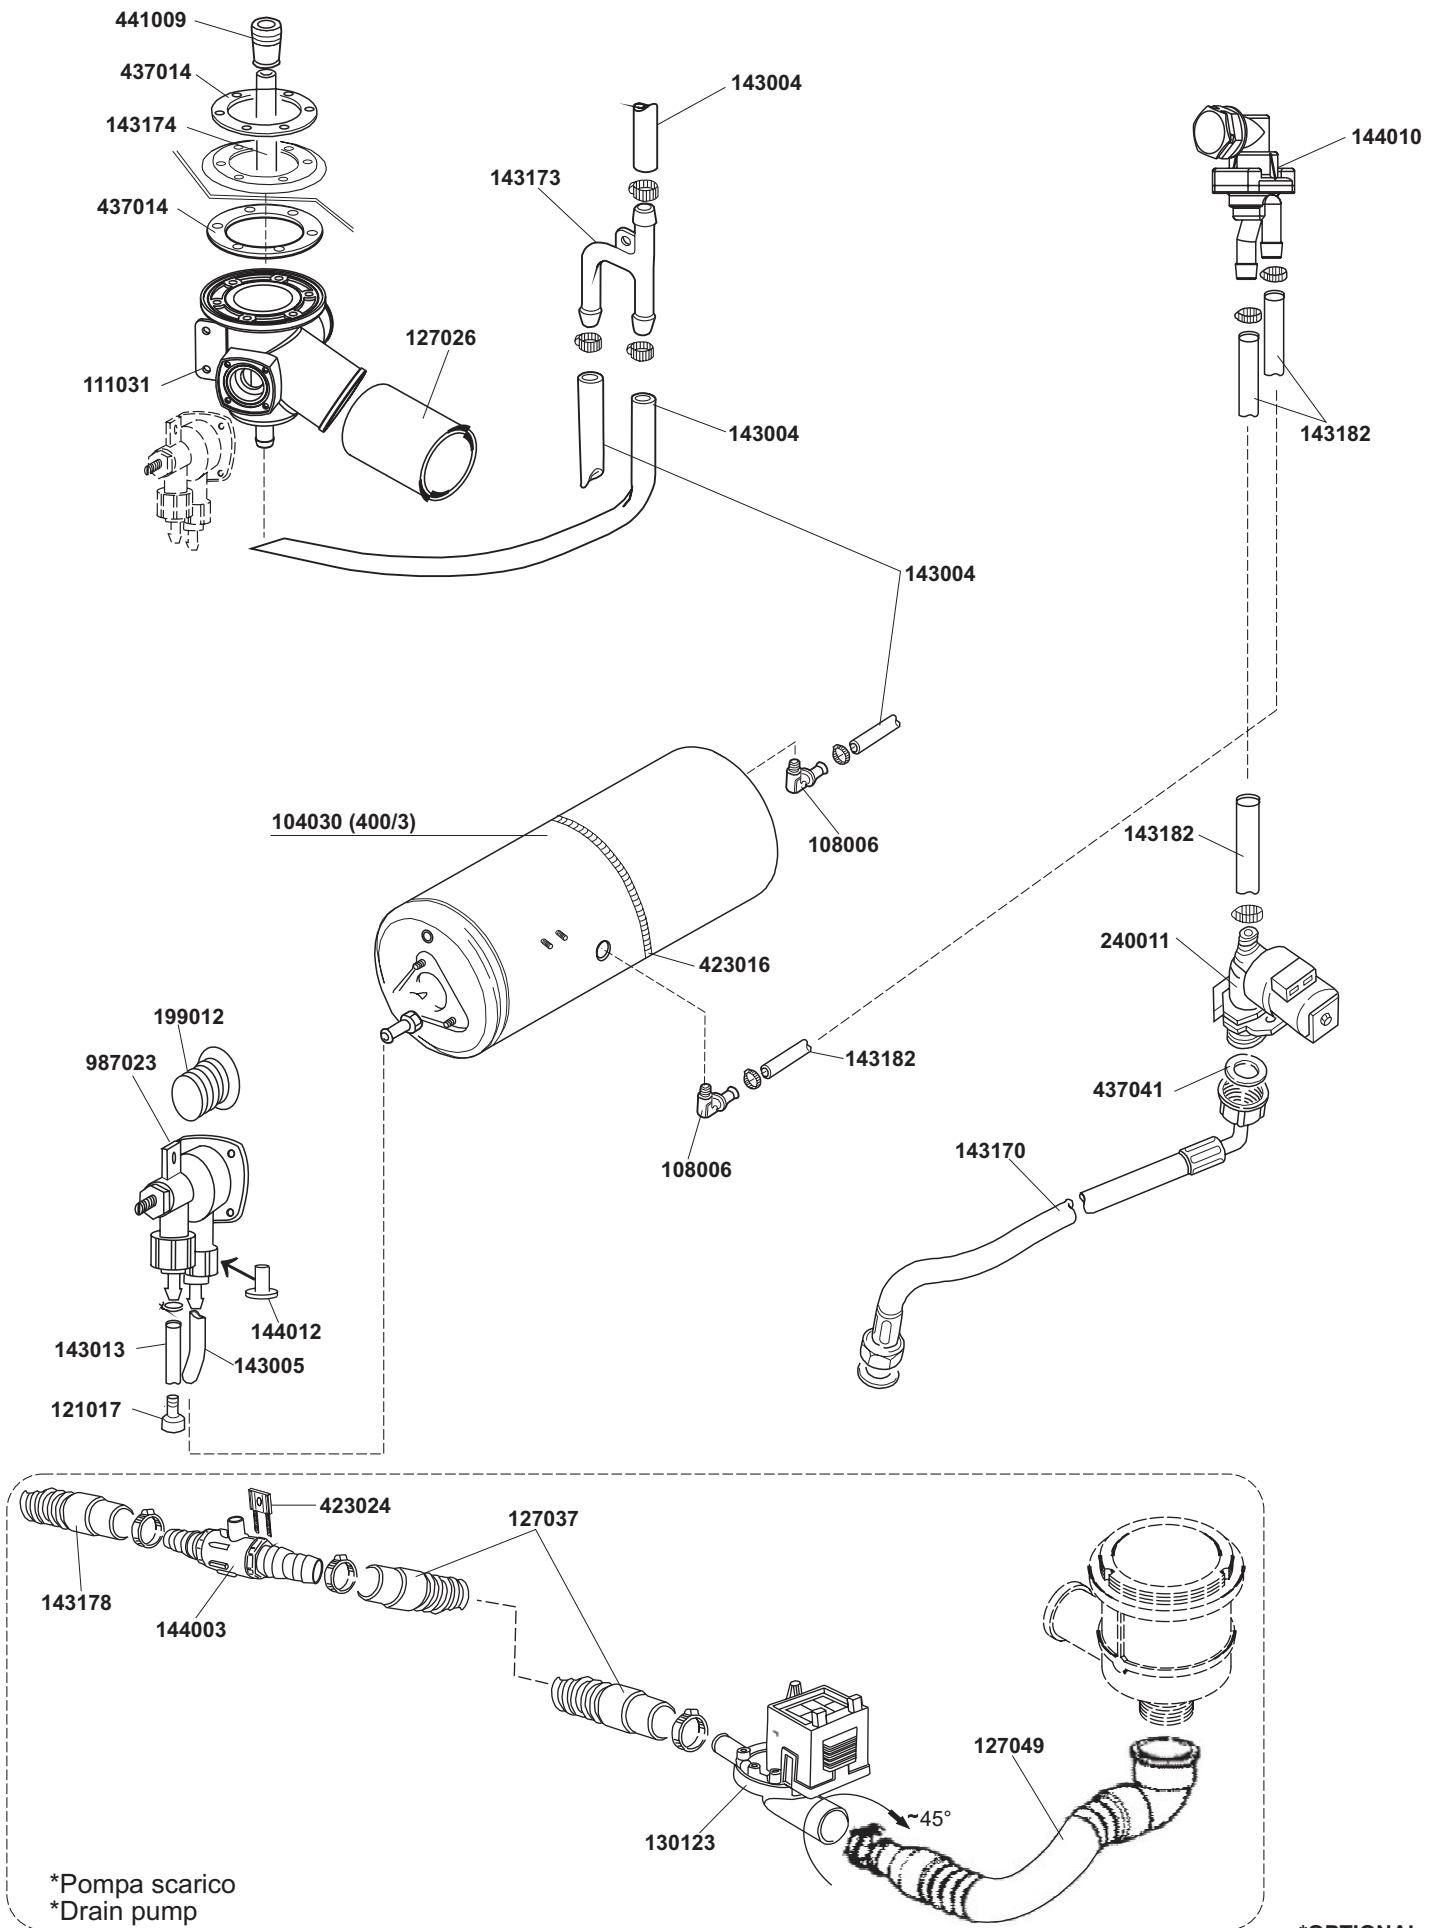

**SPARE PARTS CATALOGUE  
ERSATZTEILKATALOG  
CATALOGUE PIECES DETACHEES  
CATALOGO PARTI RICAMBIO  
CATALOGO DE PIEZAS DE RECAMBIO  
CATALOGO PEÇAS DE REPOSIÇÃO**

**LF59**

**07-03-2006**

\*OPTIONAL

\*Pompa scarico  
 \*Drain pump