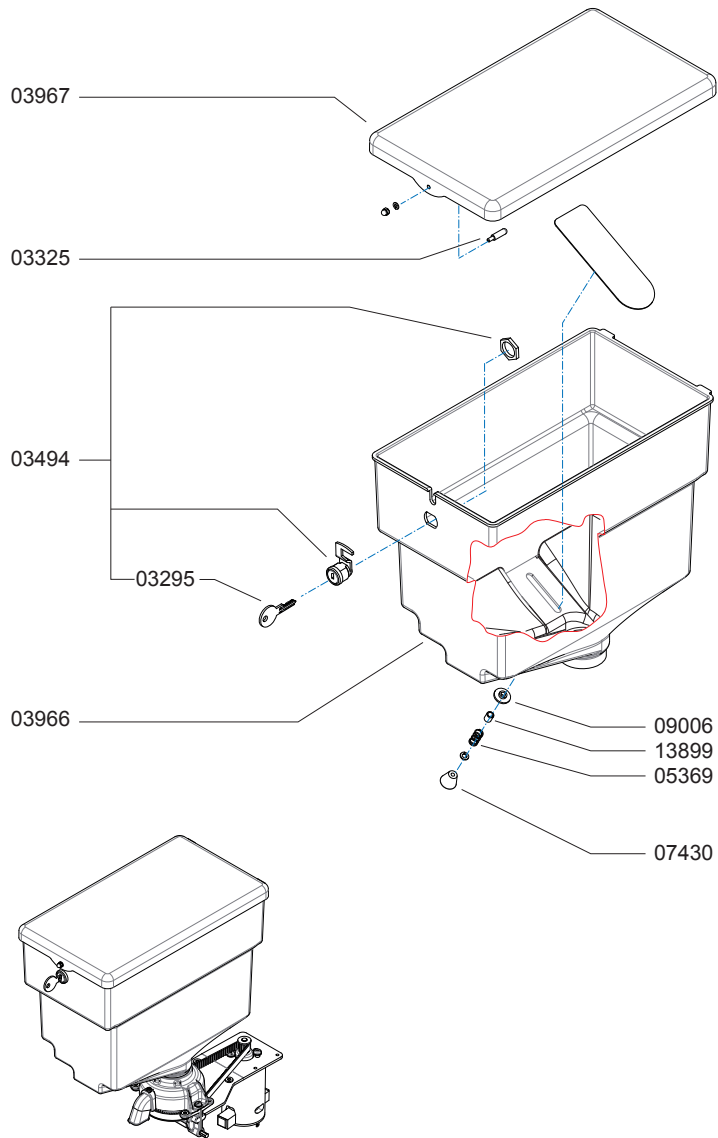

Type : OptiFresh Bean 3	From mach. nr. : 4S 26736	Page : 4-8	Drawer : RLF
Artikelnummer : 10810	Date : 10-2009	Rev. :	Date : 10-11-2009
Rated voltage : 1N~ 220-240V 50-60Hz 2300W	<b>Spare Parts Info</b>	<b>Animo®</b>	<b>www.animo.eu</b>

\* Recommended Spare Part

Type : OptiFresh Bean 3  
 Artikelnummer : 10810

From mach. nr. : 4S 26736  
 Date : 10-2009

Page : 5-8  
 Rev. :

Drawer : RLF  
 Date : 10-11-2009

Rated voltage : 1N~ 220-240V 50-60Hz 2300W

**Spare Parts Info**

**Animo®**

[www.animo.eu](http://www.animo.eu)

\* Recommended Spare Part

Type : OptiFresh Bean 3  
 Artikelnummer : 10810

From mach. nr. : 4S 26736  
 Date : 10-2009

Page : 6-8  
 Rev. :

Drawer : RLF  
 Date : 10-11-2009

Rated voltage : 1N~ 220-240V 50-60Hz 2300W

**Spare Parts Info**

**Animo®**

[www.animo.eu](http://www.animo.eu)

Type : OptiFresh Bean 3	From mach. nr. : 4S 26736	Page : 7-8	Drawer : RLF
Artikelnummer : 10810	Date : 10-2009	Rev. :	Date : 10-11-2009
Rated voltage : 1N~ 220-240V 50-60Hz 2300W	<b>Spare Parts Info</b>	<b>Animo®</b>	<b>www.animo.eu</b>