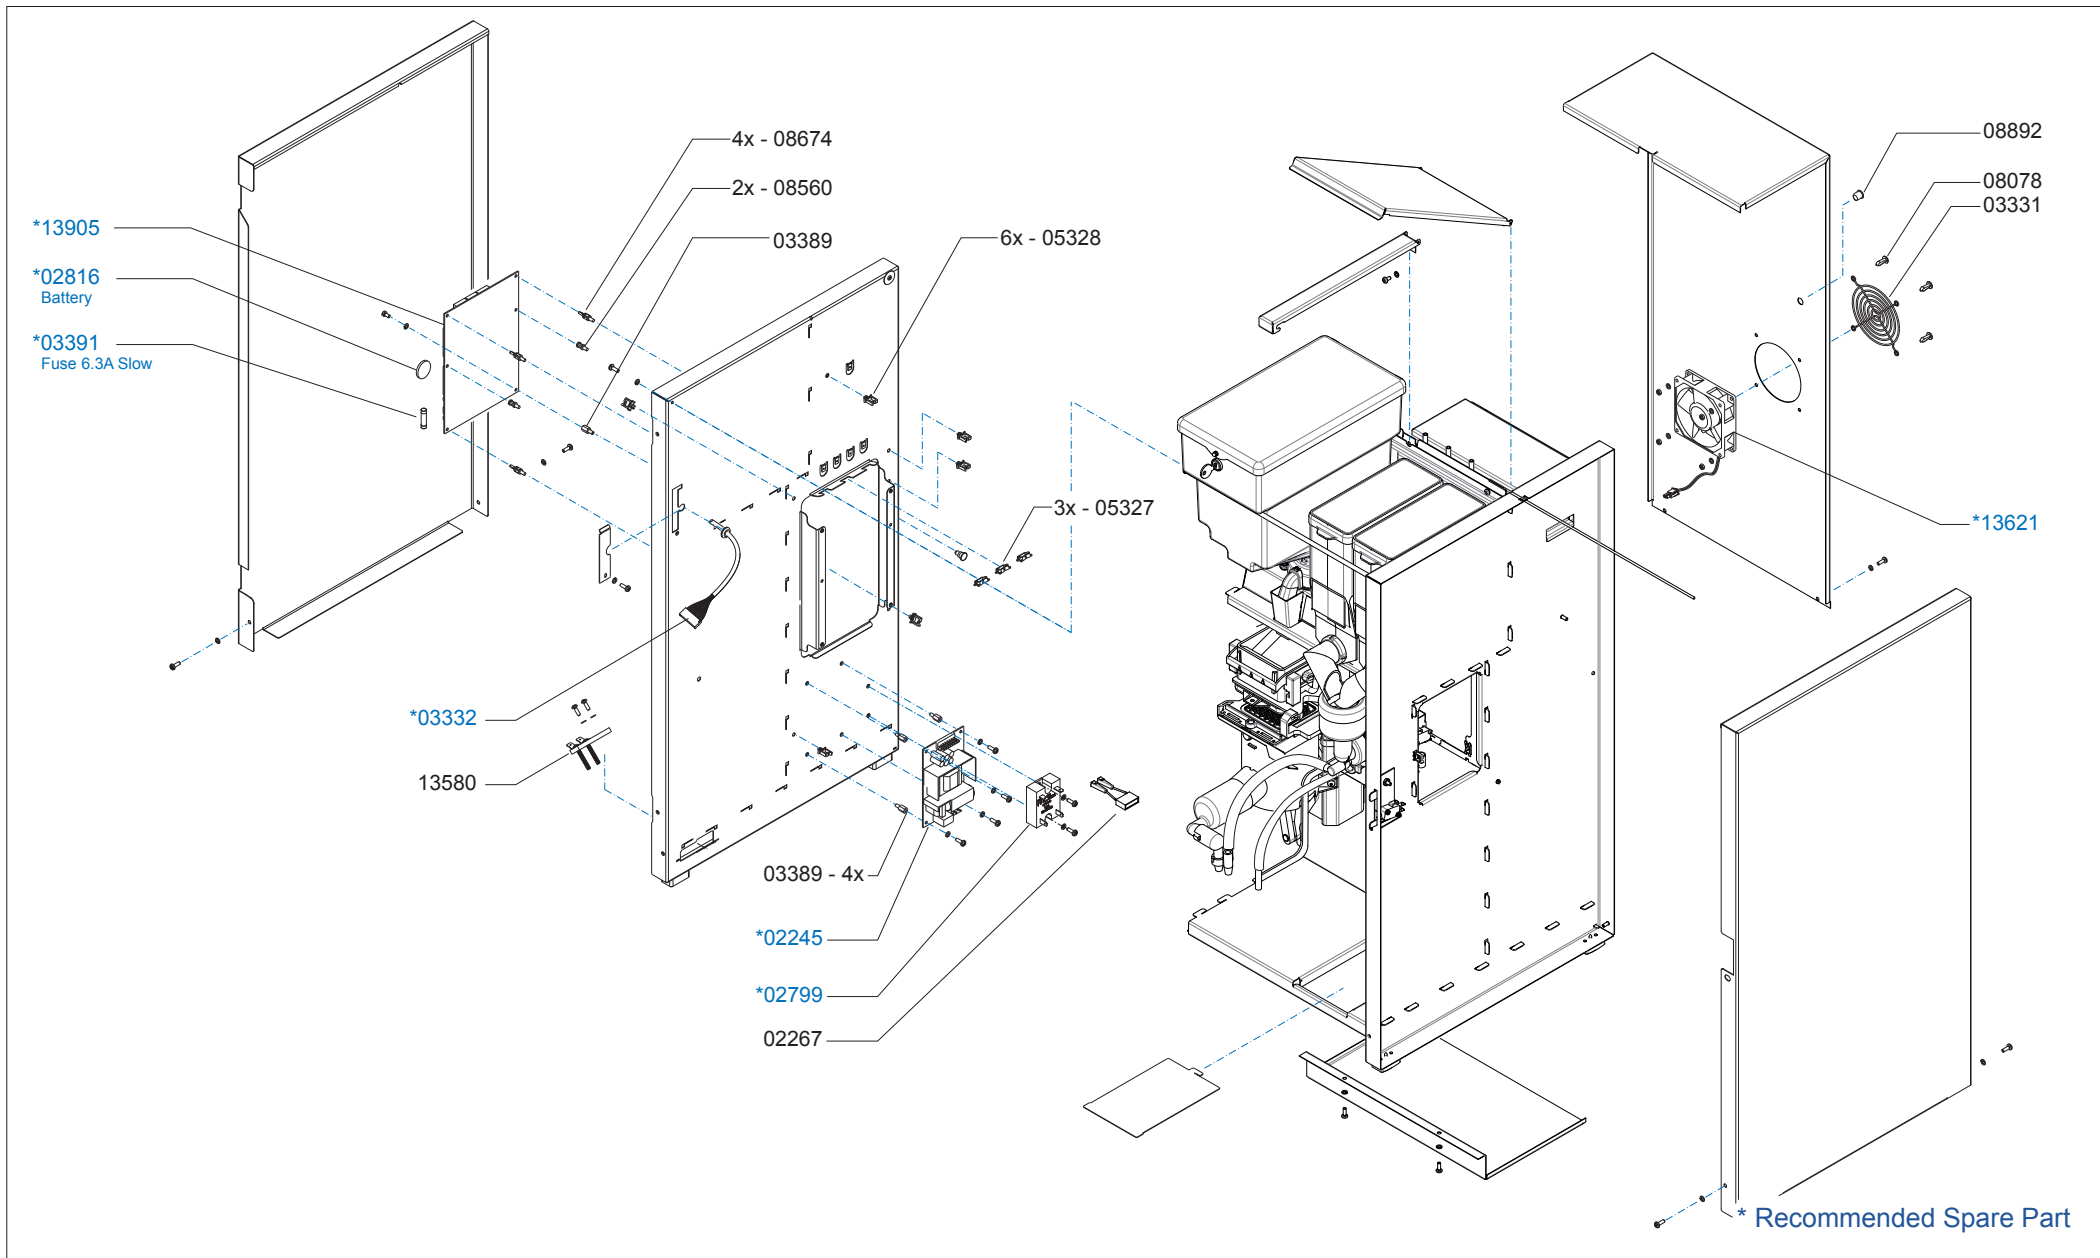

Type : OptiFresh Bean 3 Artikelnummer : 10810	From mach. nr. : 4S 26736 Date : 10-2009	Page : 1-8 Rev. :	Drawer : RLF Date : 10-11-2009
Rated voltage : 1N~ 220-240V 50-60Hz 2300W	<b>Spare Parts Info</b>		<a href="http://www.animo.eu">www.animo.eu</a>

Type : OptiFresh Bean 3	From mach. nr. : 4S 26736	Page : 2-8	Drawer : RLF
Artikelnummer : 10810	Date : 10-2009	Rev. :	Date : 10-11-2009
Rated voltage : 1N~ 220-240V 50-60Hz 2300W	<b>Spare Parts Info</b>	<b>Animo®</b>	<b>www.animo.eu</b>