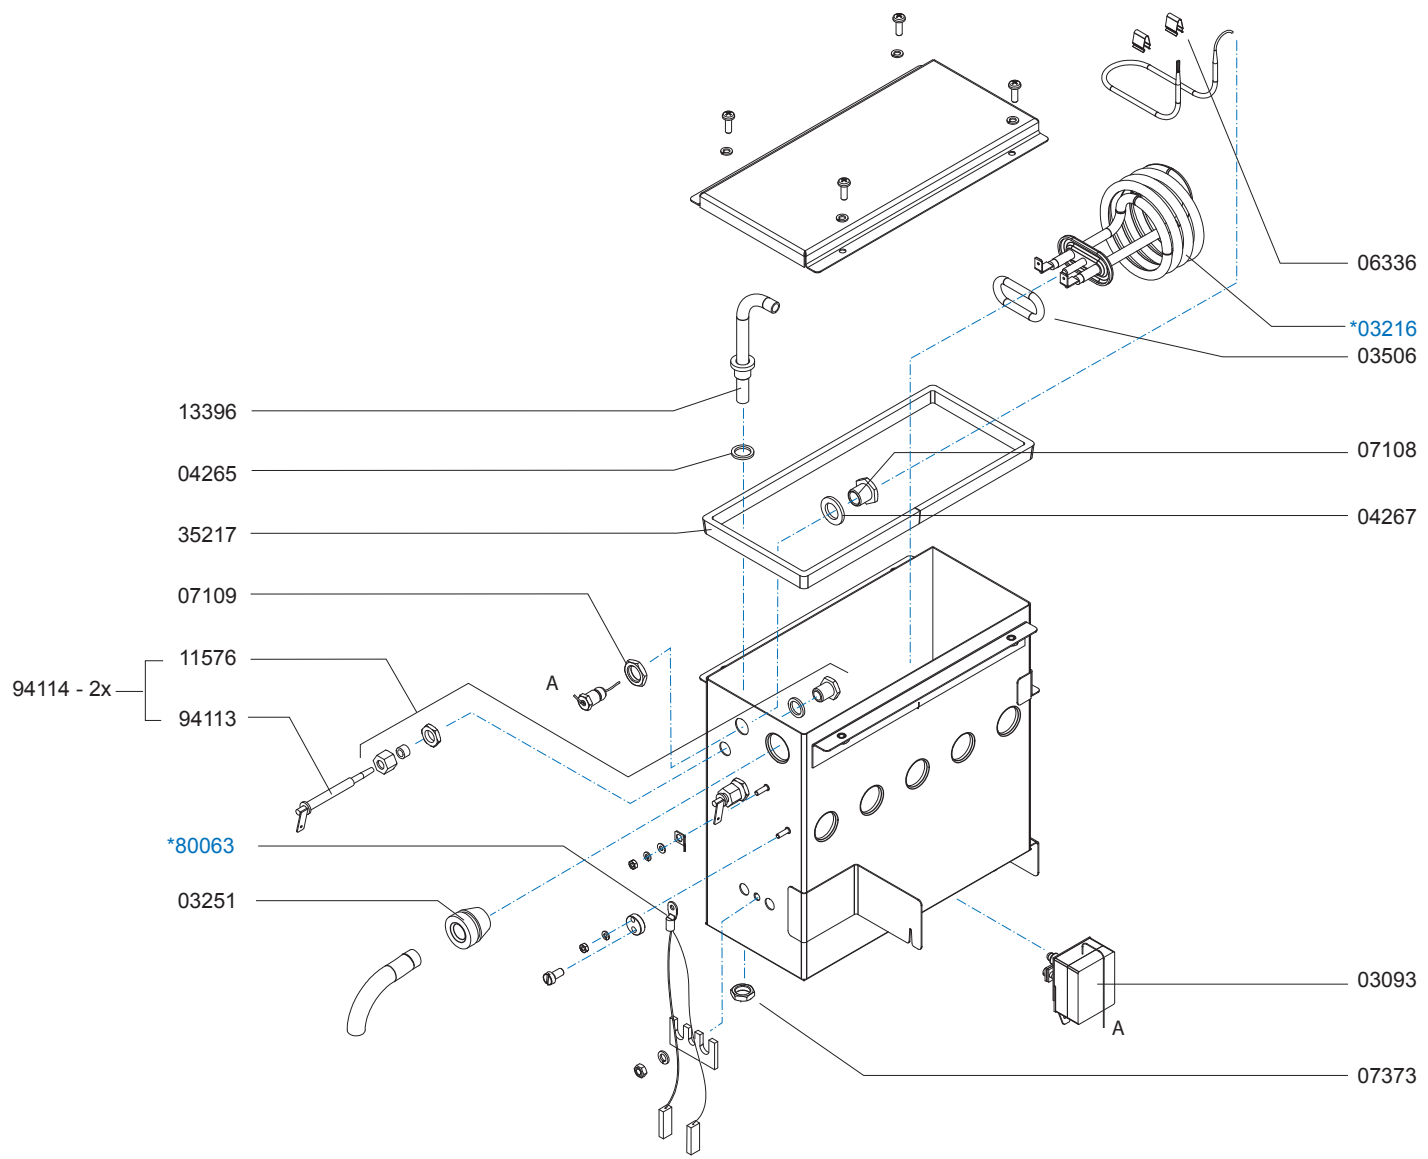

**Spare Parts Info**

**Animo®**

[www.animo.eu](http://www.animo.eu)

\* Recommended Spare Part

Type : OptiFresh Bean 3  
 Artikelnummer : 10810

From mach. nr. : 4S 26736  
 Date : 10-2009

Page : 6-8  
 Rev. :

Drawer : RLF  
 Date : 10-11-2009

Rated voltage : 1N~ 220-240V 50-60Hz 2300W

**Spare Parts Info**

**Animo®**

[www.animo.eu](http://www.animo.eu)

Type : OptiFresh Bean 3	From mach. nr. : 4S 26736	Page : 7-8	Drawer : RLF
Artikelnummer : 10810	Date : 10-2009	Rev. :	Date : 10-11-2009
Rated voltage : 1N~ 220-240V 50-60Hz 2300W	<b>Spare Parts Info</b>	<b>Animo®</b>	<b>www.animo.eu</b>

\* Recommended Spare Part

Type : OptiFresh Bean 3	From mach. nr. : 4S 26736	Page : 8-8	Drawer : RLF
Artikelnummer : 10810	Date : 10-2009	Rev. :	Date : 10-11-2009
Rated voltage : 1N~ 220-240V 50-60Hz 2300W	<b>Spare Parts Info</b>	<b>Animo®</b>	<b>www.animo.eu</b>