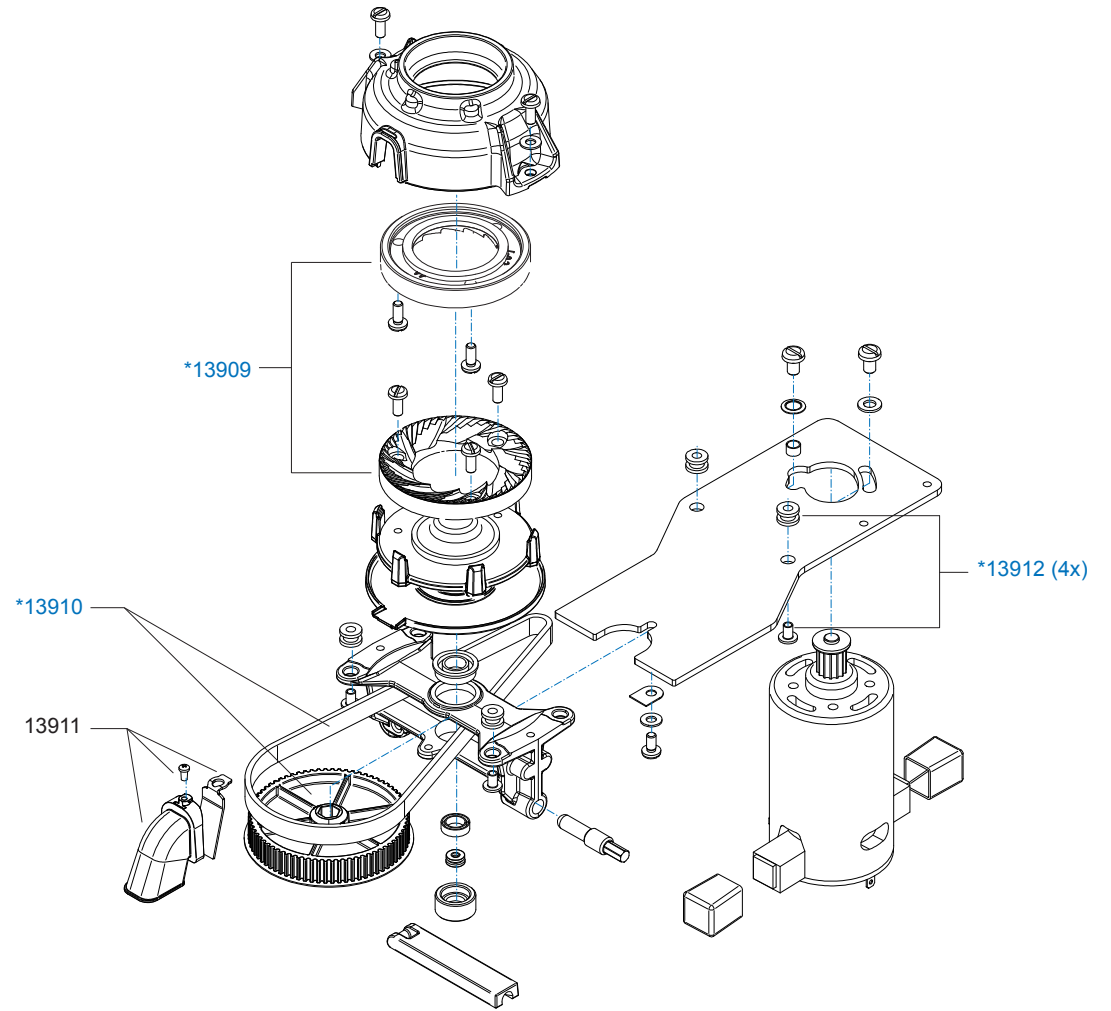

\* Recommended Spare Part

Type : OptiFresh Bean 3  
 Artikelnummer : 10810

From mach. nr. : 4S 26736  
 Date : 10-2009

Page : 5-8  
 Rev. :

Drawer : RLF  
 Date : 10-11-2009

Rated voltage : 1N~ 220-240V 50-60Hz 2300W

**Spare Parts Info**

**Animo®**

[www.animo.eu](http://www.animo.eu)

\* Recommended Spare Part

Type : OptiFresh Bean 3  
 Artikelnummer : 10810

From mach. nr. : 4S 26736  
 Date : 10-2009

Page : 6-8  
 Rev. :