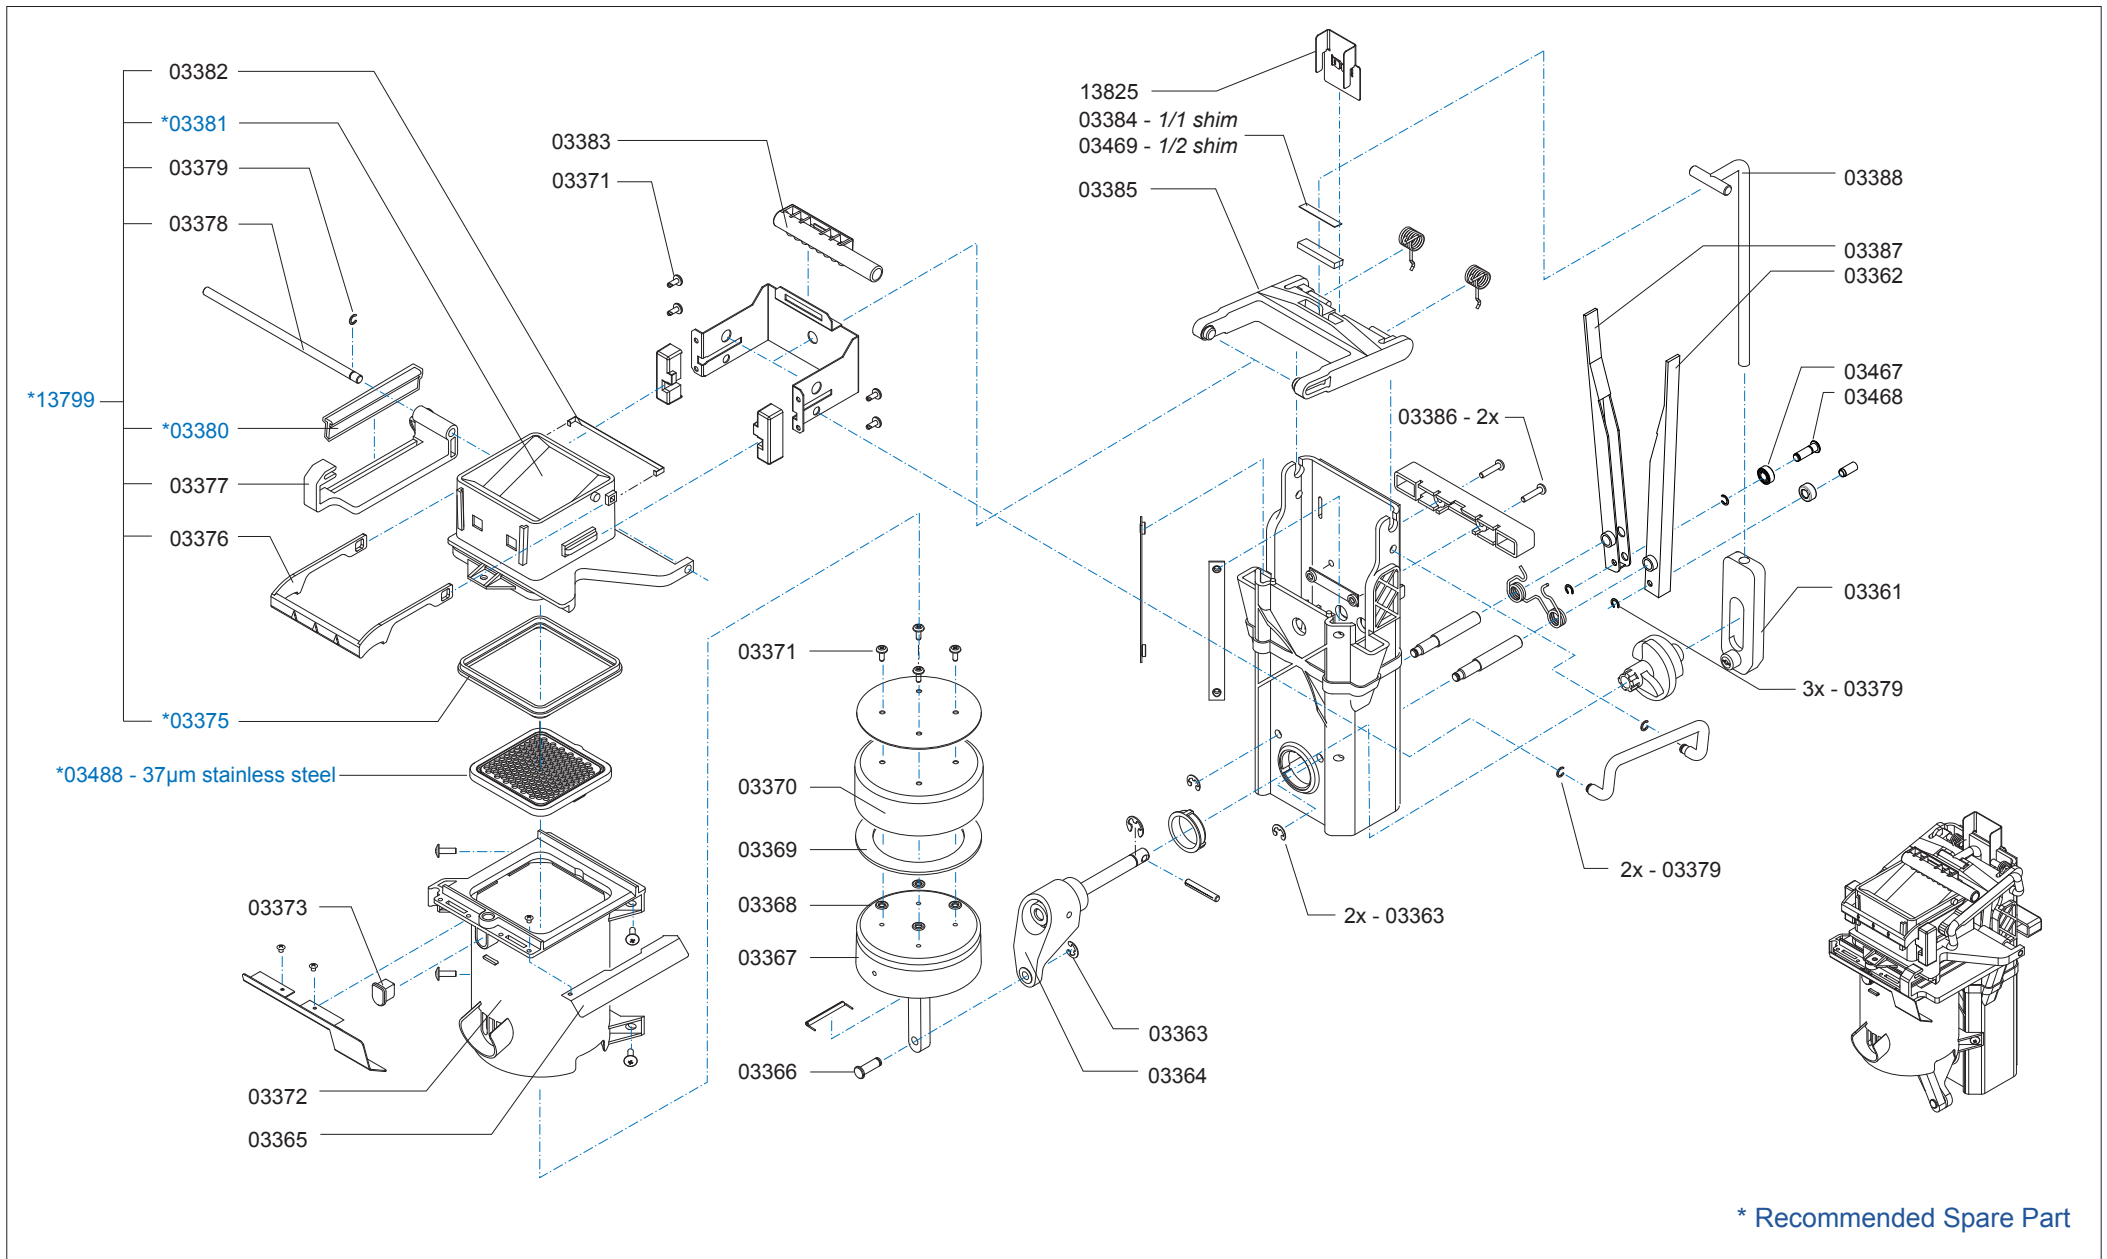

Type : OptiFresh Bean 3	From mach. nr. : 4S 26736	Page : 7-8	Drawer : RLF
Artikelnummer : 10810	Date : 10-2009	Rev. :	Date : 10-11-2009
Rated voltage : 1N~ 220-240V 50-60Hz 2300W	Spare Parts Info	Animo®	www.animo.eu