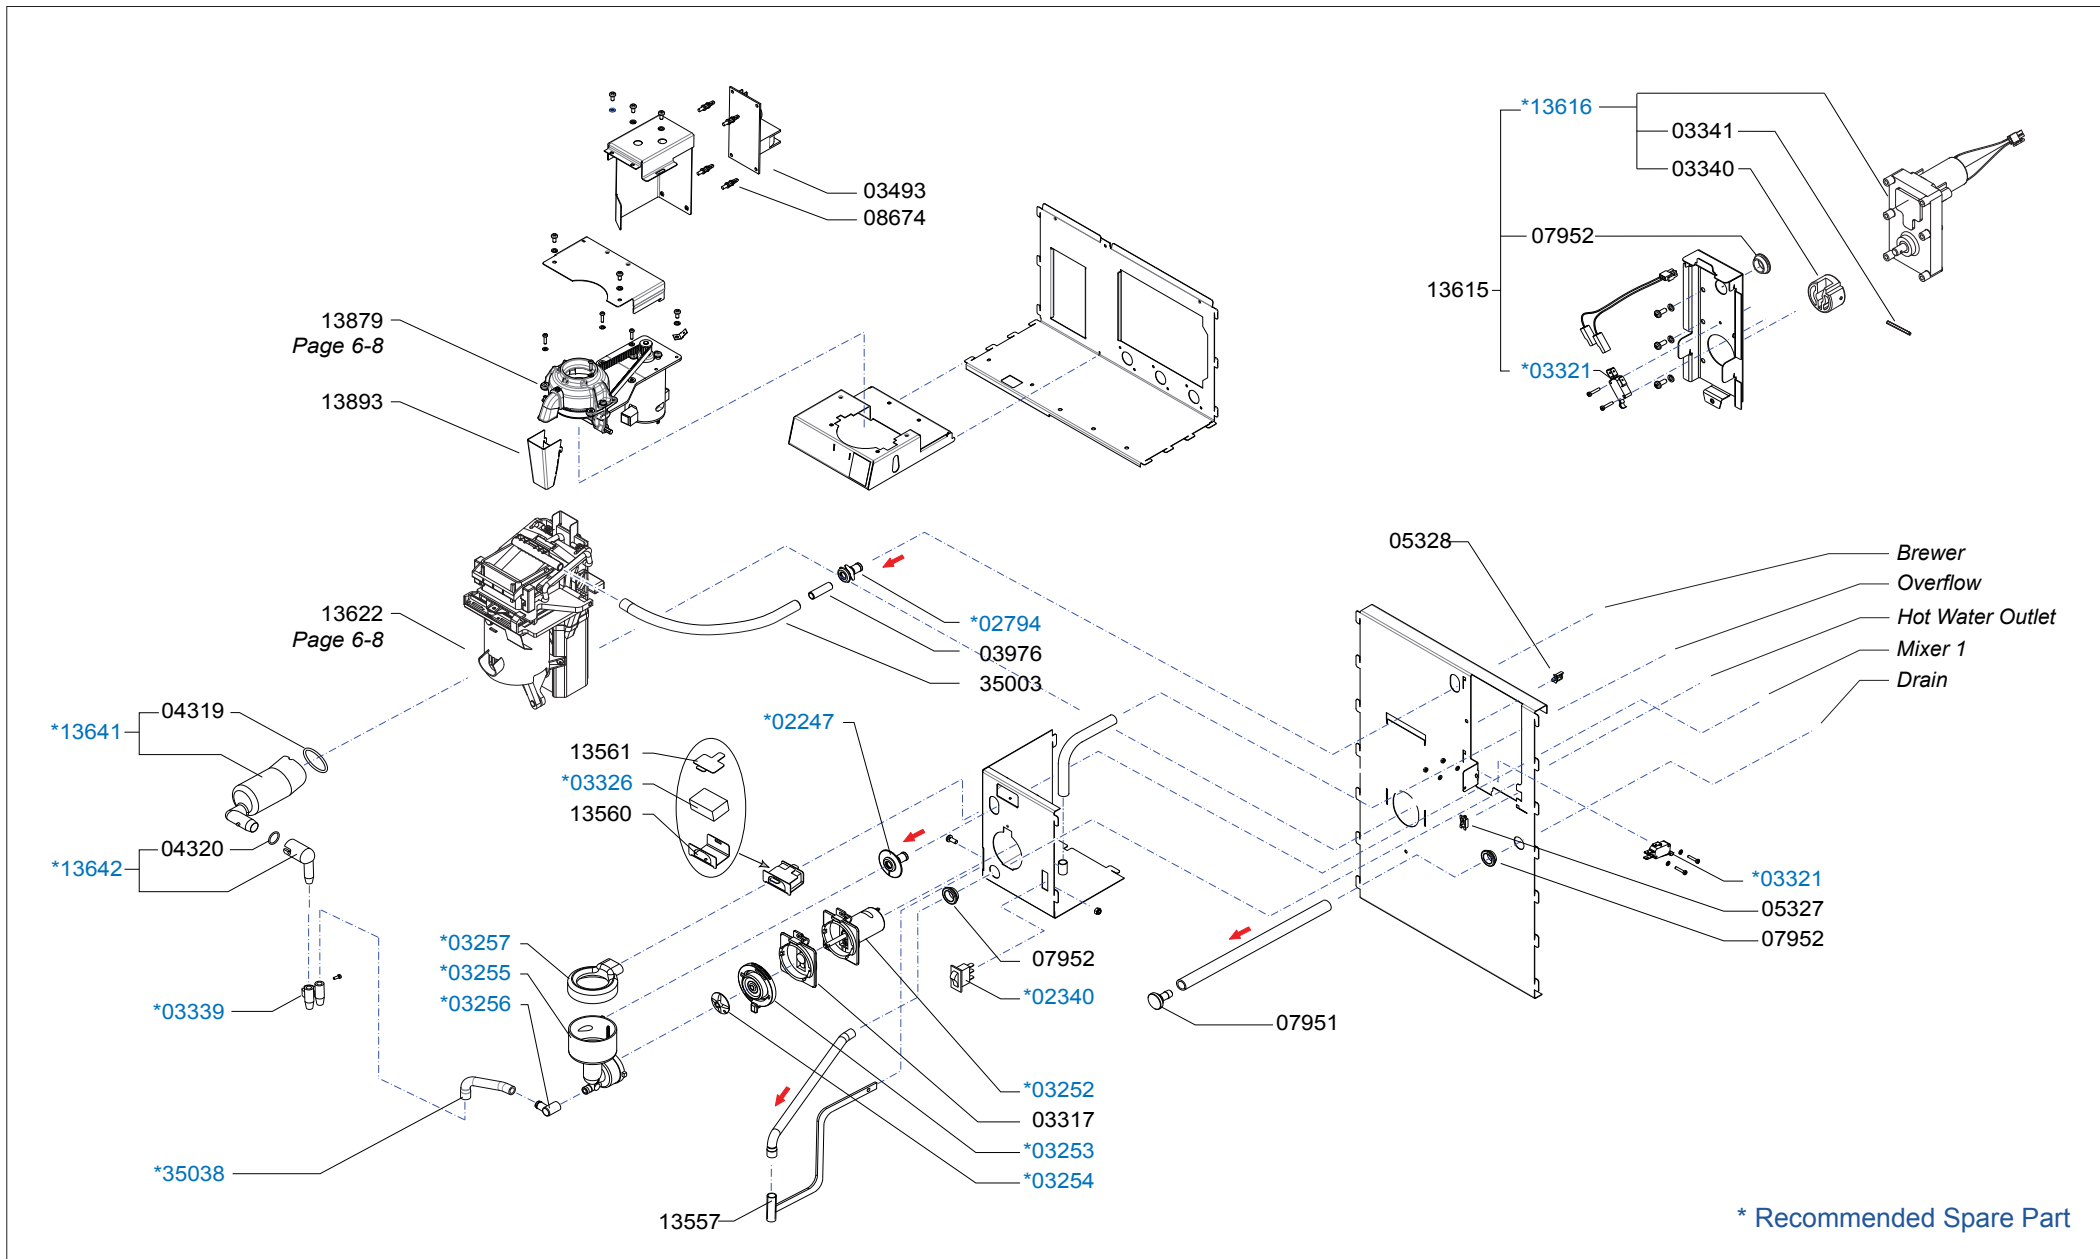

Type : OptiFresh Bean 3 Artikelnummer : 10810	From mach. nr. : 4S 26736 Date : 10-2009	Page : 1-8 Rev. :	Drawer : RLF Date : 10-11-2009
Rated voltage : 1N~ 220-240V 50-60Hz 2300W	<b>Spare Parts Info</b>		<a href="http://www.animo.eu">www.animo.eu</a>

Type : OptiFresh Bean 3	From mach. nr. : 4S 26736	Page : 2-8	Drawer : RLF
Artikelnummer : 10810	Date : 10-2009	Rev. :	Date : 10-11-2009
Rated voltage : 1N~ 220-240V 50-60Hz 2300W	<b>Spare Parts Info</b>	<b>Animo®</b>	<b>www.animo.eu</b>

Type : OptiFresh Bean 3	From mach. nr. : 4S 26736	Page : 3-8	Drawer : RLF
Artikelnummer : 10810	Date : 10-2009	Rev. :	Date : 10-11-2009
Rated voltage : 1N~ 220-240V 50-60Hz 2300W	<b>Spare Parts Info</b>	<b>Animo®</b>	<b>www.animo.eu</b>

\* Recommended Spare Part

Type : OptiFresh Bean 3  
 Artikelnummer : 10810

From mach. nr. : 4S 26736  
 Date : 10-2009

Page : 5-8  
 Rev. :

Drawer : RLF  
 Date : 10-11-2009

Rated voltage : 1N~ 220-240V 50-60Hz 2300W