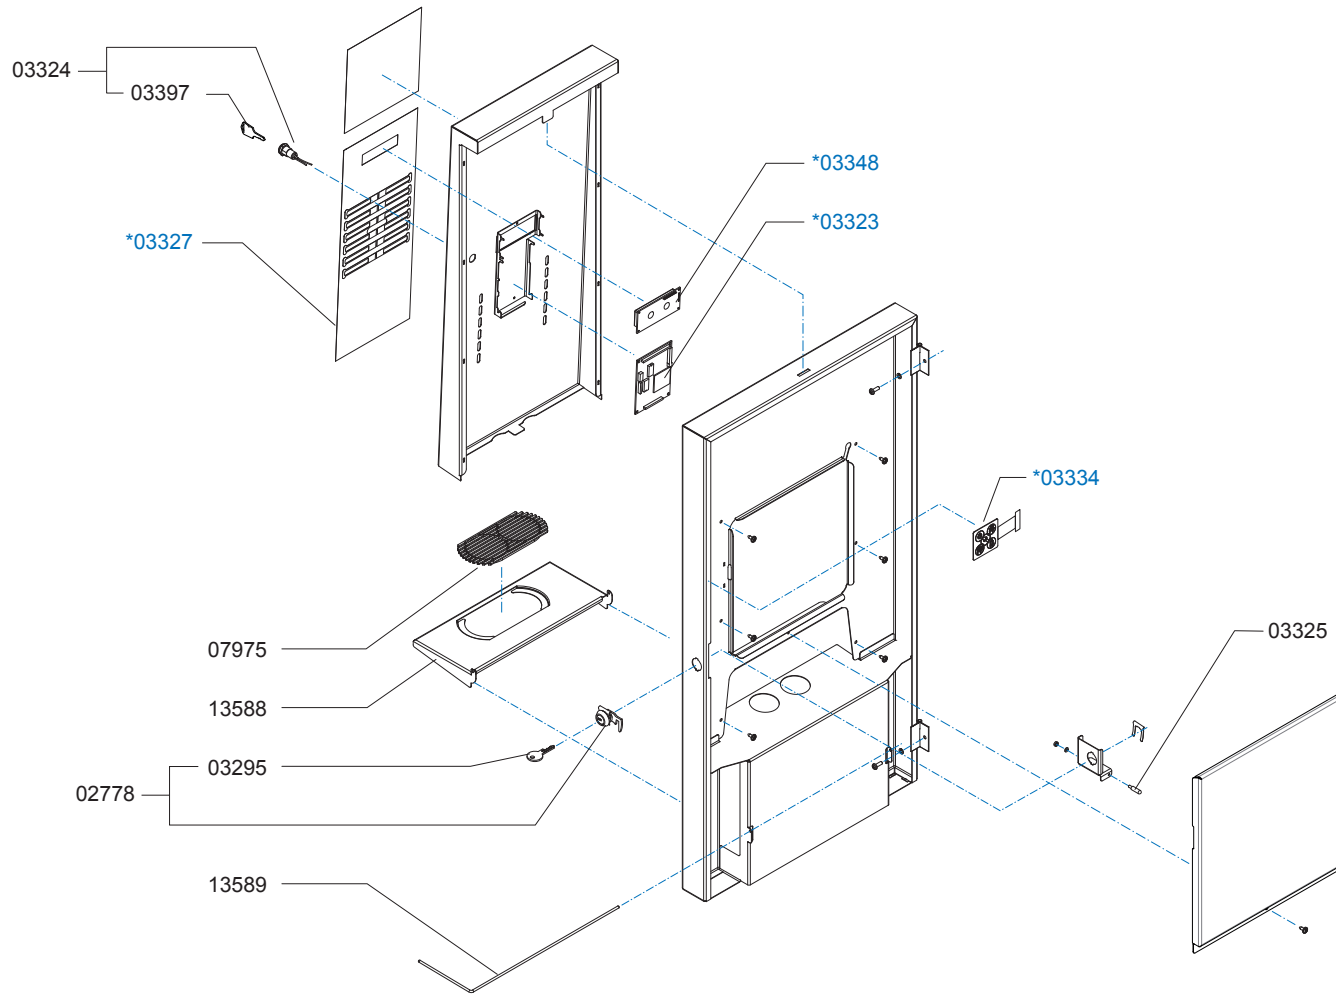

* Recommended Spare Part

Type : OptiFresh Bean 3
Artikelnummer : 10810

From mach. nr. : 4S 26736
Date : 10-2009

Page : 5-8
Rev. :

Drawer : RLF
Date : 10-11-2009

Rated voltage : 1N~ 220-240V 50-60Hz 2300W

Spare Parts Info

Animo®

www.animo.eu