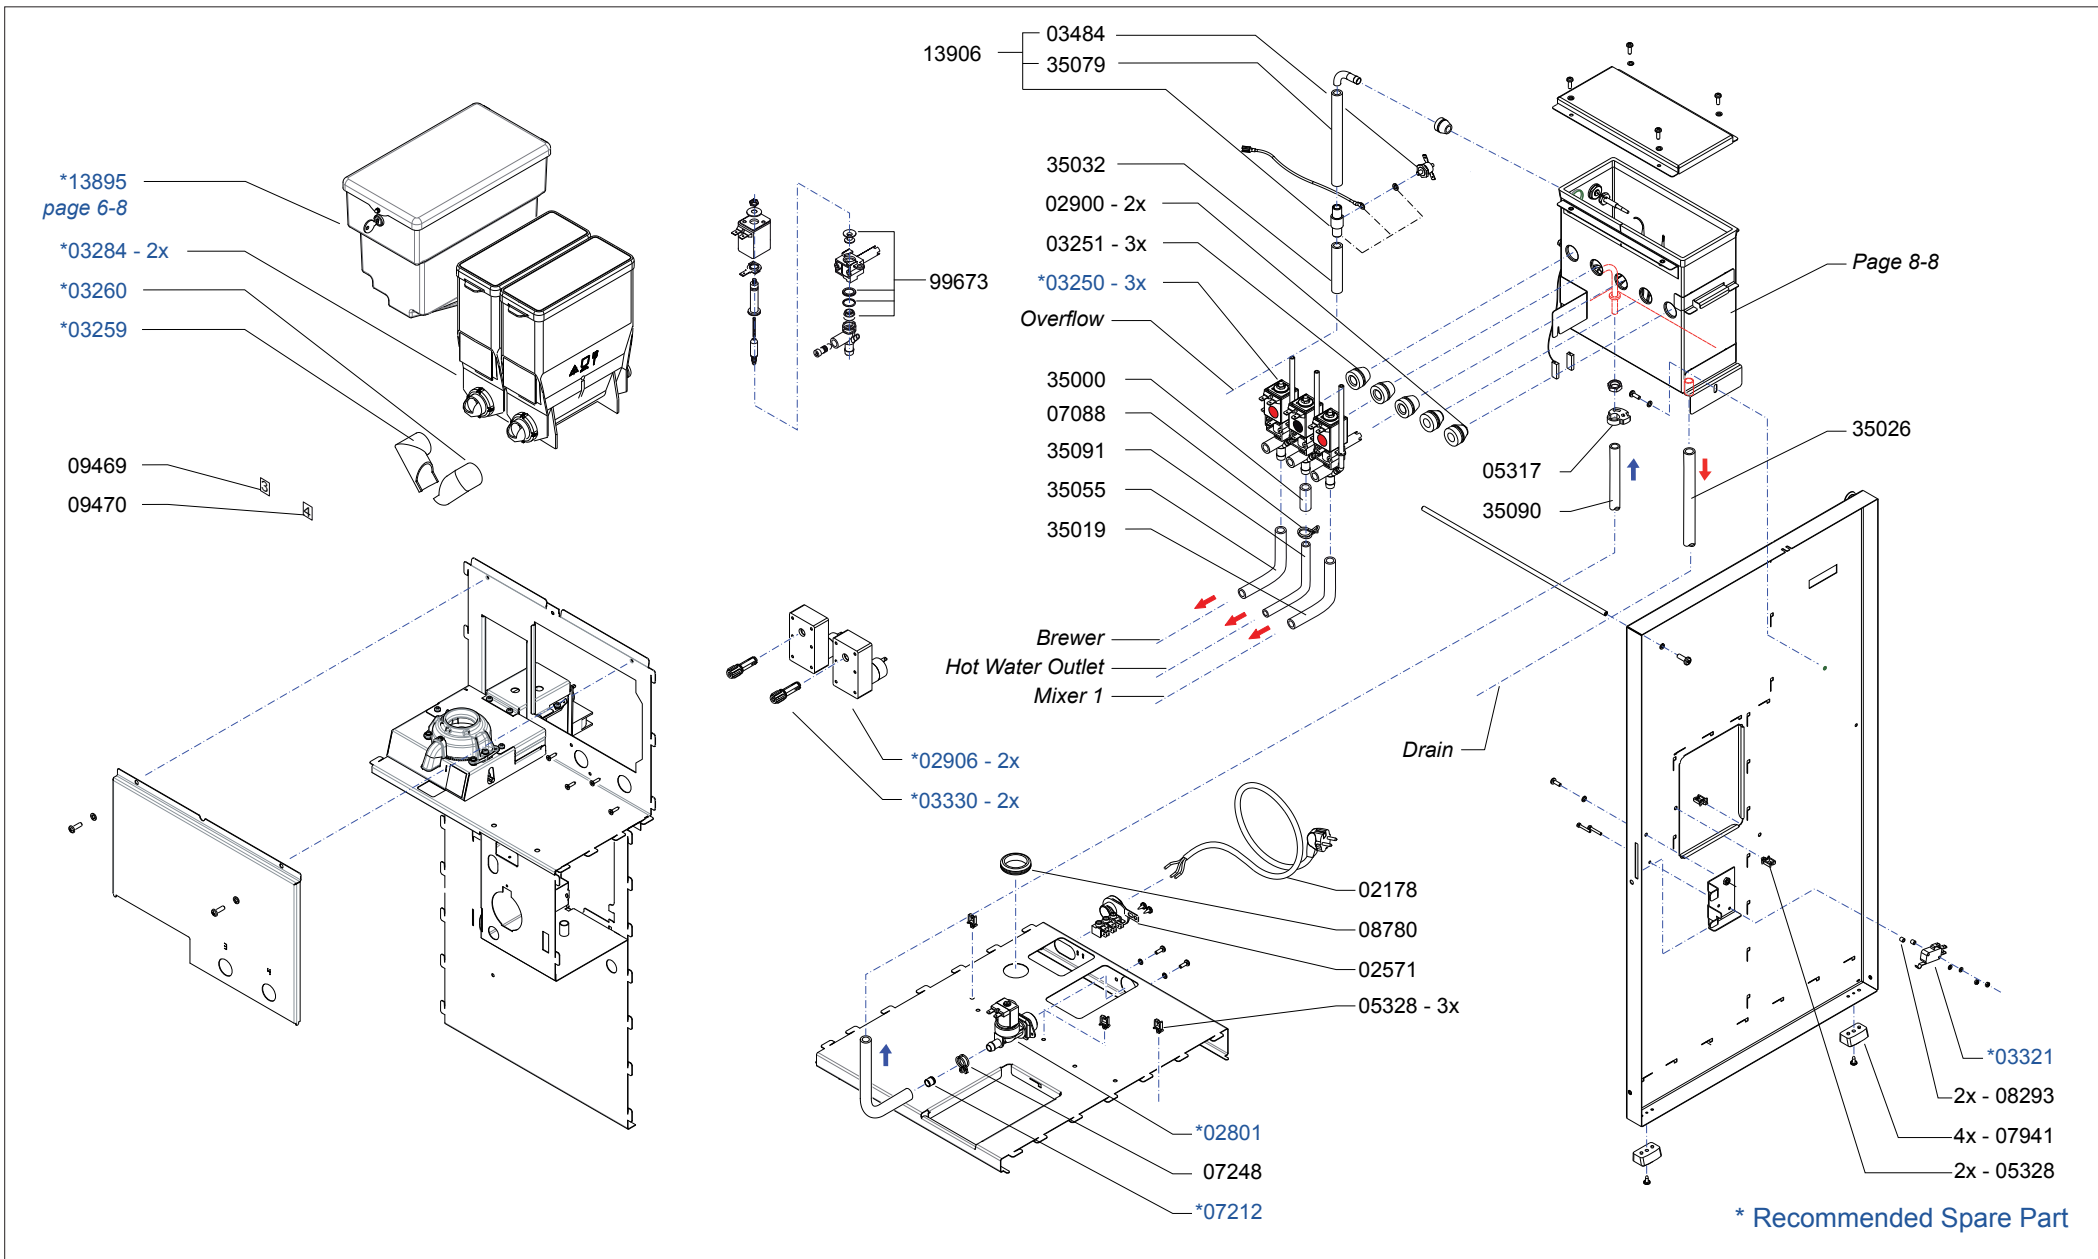

Type : OptiFresh Bean 3 Artikelnummer : 10810	From mach. nr. : 4S 26736 Date : 10-2009	Page : 1-8 Rev. :	Drawer : RLF Date : 10-11-2009
Rated voltage : 1N~ 220-240V 50-60Hz 2300W	<b>Spare Parts Info</b>		<a href="http://www.animo.eu">www.animo.eu</a>

Type : OptiFresh Bean 3	From mach. nr. : 4S 26736	Page : 2-8	Drawer : RLF
Artikelnummer : 10810	Date : 10-2009	Rev. :	Date : 10-11-2009
Rated voltage : 1N~ 220-240V 50-60Hz 2300W	<b>Spare Parts Info</b>	<b>Animo®</b>	<b>www.animo.eu</b>

Type : OptiFresh Bean 3	From mach. nr. : 4S 26736	Page : 3-8	Drawer : RLF
Artikelnummer : 10810	Date : 10-2009	Rev. :	Date : 10-11-2009
Rated voltage : 1N~ 220-240V 50-60Hz 2300W	<b>Spare Parts Info</b>	<b>Animo®</b>	<b>www.animo.eu</b>

\* Recommended Spare Part

Type : OptiFresh Bean 3  
 Artikelnummer : 10810

From mach. nr. : 4S 26736  
 Date : 10-2009

Page : 5-8  
 Rev. :

Drawer : RLF  
 Date : 10-11-2009

Rated voltage : 1N~ 220-240V 50-60Hz 2300W